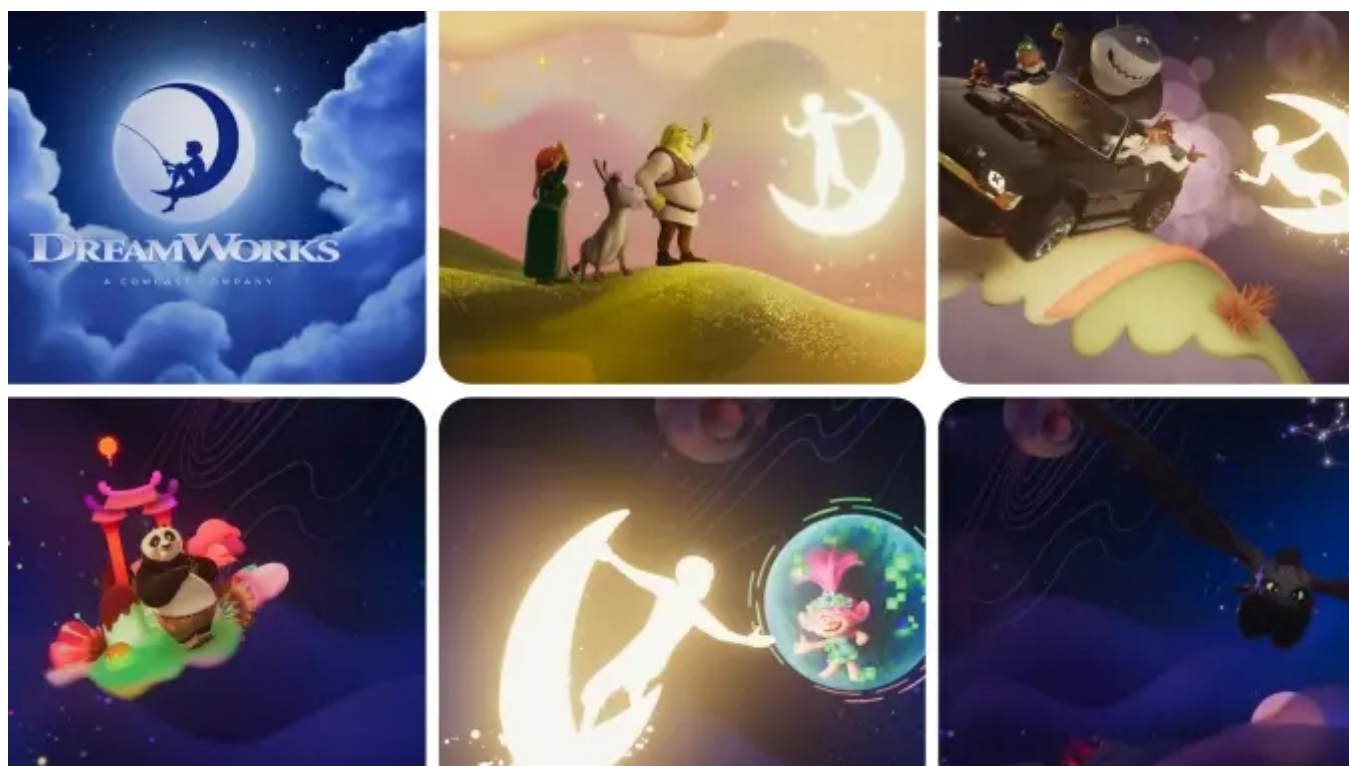

梦工厂更换片头logo动画 新片头将从《穿靴子的猫2》开始启动

梦工厂更换片头logo动画！《驯龙高手》无牙仔、《功夫熊猫》阿宝、《怪物史瑞克》等众多经典角色登场，新片头将从《穿靴子的猫2》开始启动。

本文链接：<https://dqcm.net/zixun/1669546044170.html>