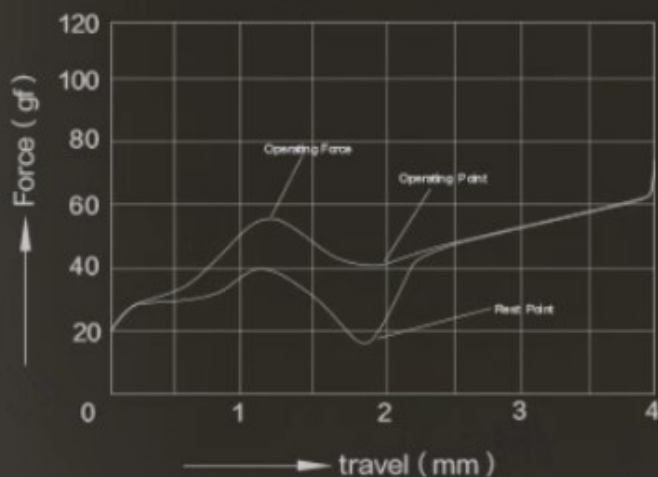

《雷神 K98 有线机械键盘》首发价：149 元 乌木、雪松两种型号

12月7日消息，雷神 K98 有线机械键盘于近日发布，售价 169 元，首发价 149 元，现已开启预售。

该键盘拥有雪松 / 乌木两款配色，采用 98 键有小键盘，95% 配列精简布局，采用双色注塑键帽。

该键盘采用定制 TR 轴，松雪配色为“T 红”轴，乌木配色为“T 橙”轴（茶轴手感），支持全键无冲、19 种背光。

触发压力: 45G
触底压力: 55G
触发行程: $2 \pm 0.6\text{MM}$
触底行程: $4 \pm 0.4\text{MM}$
轴体寿命: 5000万次

*T橙轴

Force-Travel-diagram

操作力-行程-图解

“T橙”轴为茶轴手感轴体
段落感柔和，敲击声音较小

此外，雷神 K98 搭载 MDA

高度键帽、两段式脚撑、三向出线口、金属定位板 + 海绵底棉等。

雷神 K98 有线机械键盘售价 169 元，首发价 149 元，现已开启预售。

本文链接：<https://dqcm.net/zixun/16704262791873.html>