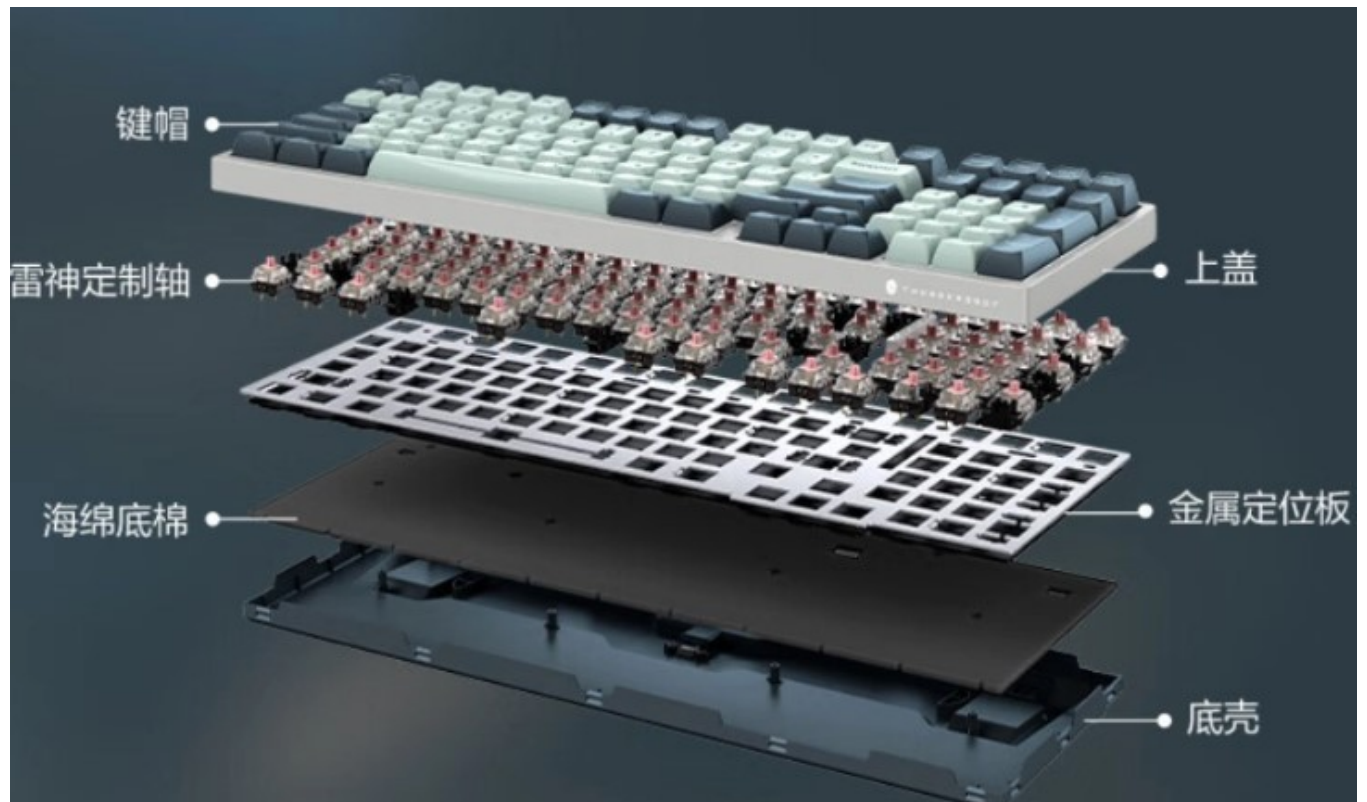

《雷神 K98 有线机械键盘》首发价：149 元 乌木、雪松两种型号

12月7日消息，雷神 K98 有线机械键盘于近日发布，售价 169 元，首发价 149 元，现已开启预售。

该键盘拥有雪松 / 乌木两款配色，采用 98 键有小键盘，95% 配列精简布局，采用双色注塑键帽。

该键盘采用定制 TR 轴，松雪配色为“T 红”轴，乌木配色为“T 橙”轴（茶轴手感），支持全键无冲、19 种背光。

触发压力: 45G
触底压力: 55G
触发行程: $2 \pm 0.6\text{MM}$
触底行程: $4 \pm 0.4\text{MM}$
轴体寿命: 5000万次

*T橙轴

Force-Travel-diagram

操作力-行程-图解

“T橙”轴为茶轴手感轴体
段落感柔和，敲击声音较小

此外，雷神 K98 搭载 MDA

高度键帽、两段式脚撑、三向出线口、金属定位板 + 海绵底棉等。

雷神 K98 有线机械键盘售价 169 元，首发价 149 元，现已开启预售。

本文链接：<https://dqcm.net/zixun/16704262791873.html>