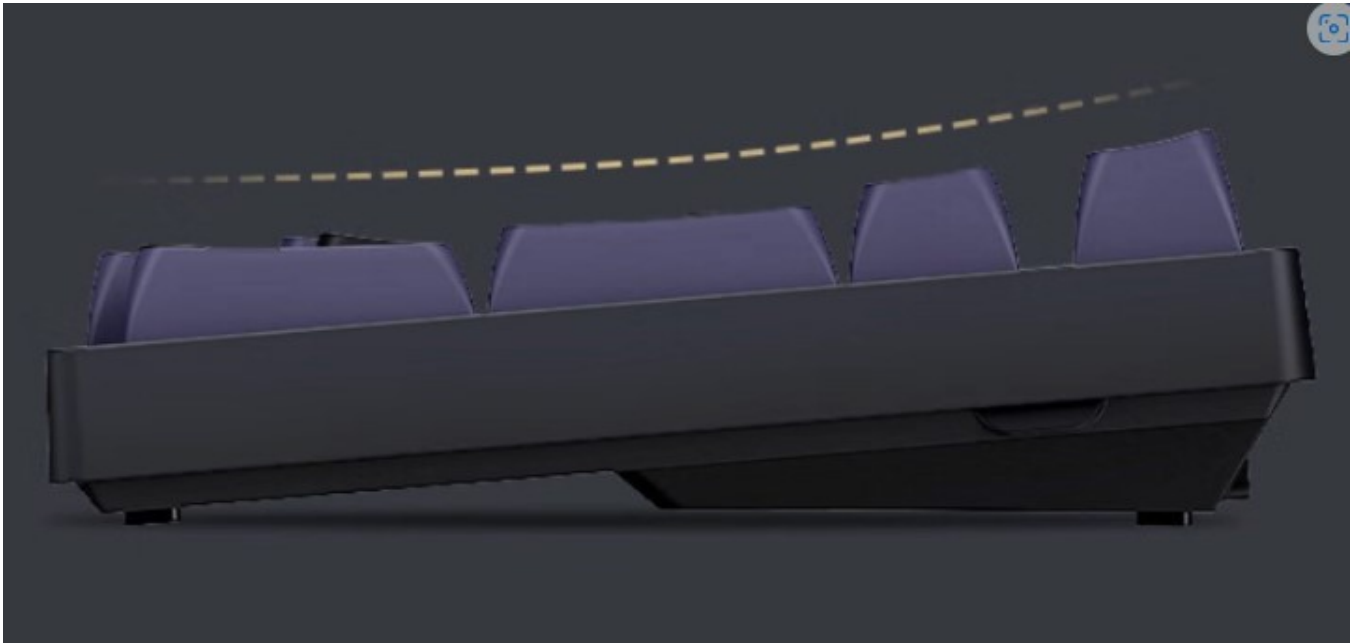

《雷神 K98 有线机械键盘》首发价：149 元 乌木、雪松两种型号

12月7日消息，雷神 K98 有线机械键盘于近日发布，售价 169 元，首发价 149 元，现已开启预售。

该键盘拥有雪松 / 乌木两款配色，采用 98 键有小键盘，95% 配列精简布局，采用双色注塑键帽。

该键盘采用定制 TR 轴，松雪配色为“T 红”轴，乌木配色为“T 橙”轴（茶轴手感），支持全键无冲、19 种背光。

触发压力: 45G
触底压力: 55G
触发行程: $2 \pm 0.6\text{MM}$
触底行程: $4 \pm 0.4\text{MM}$
轴体寿命: 5000万次

*T橙轴

Force-Travel-diagram

操作力-行程-图解

“T橙”轴为茶轴手感轴体
段落感柔和，敲击声音较小

此外，雷神 K98 搭载 MDA

高度键帽、两段式脚撑、三向出线口、金属定位板 + 海绵底棉等。

雷神 K98 有线机械键盘售价 169 元，首发价 149 元，现已开启预售。

本文链接：<https://dqcm.net/zixun/16704262791873.html>