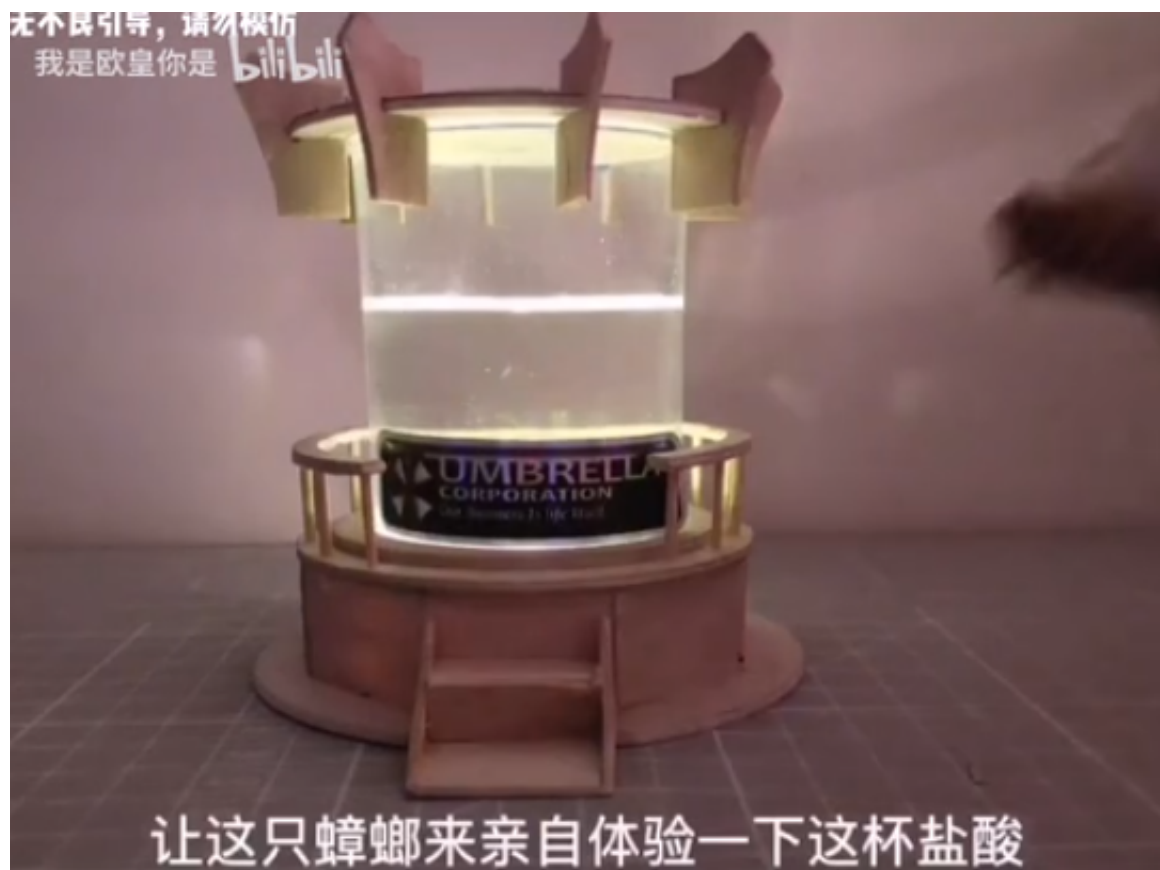

刑部侍螂是什么梗

刑部侍郎是在古装电视剧当中常见的一种官称职位，在网络文化当中，大家对这个词进行了改编得到“刑部侍螂”这个梗，那么其内涵的意思是什么呢？一起来看看吧。

梗的意思

- 1、这个梗指的是B站手工区的一位UP主@少女のうた，热衷于工具的制作；
- 2、但是她制作的工具就比较奇特了，或许是充满怨恨吧，主要是用来折

磨蟑螂的；

3、所以大家戏称她为：刑部侍螂，还是很贴切的，各种折磨蟑螂的刑具，可谓“琳琅满目；

4、包含：滴蜡、老虎椅、激光、闸刀、钉锤、莲花台、浸水椅等，数以百计灭掉蟑螂的方法；

5、所以此处的刑部侍螂不同于古装剧情的刑部侍螂，指的是一位专门制作蟑螂刑具的女生；

本文链接：<https://dqcm.net/zixun/16703801101748.html>