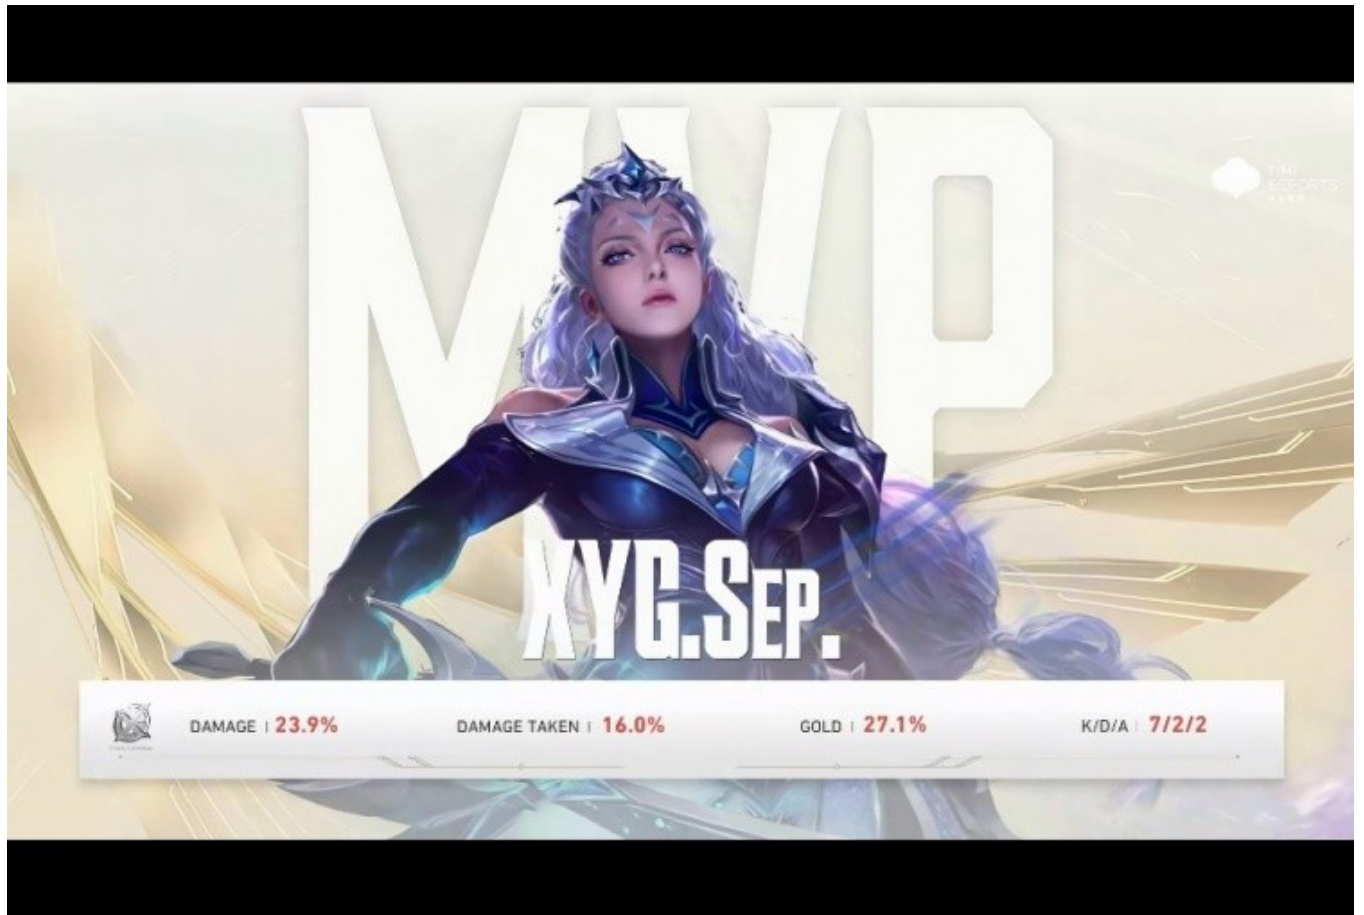

本文链接：<https://dqcm.net/zixun/16705057822039.html>