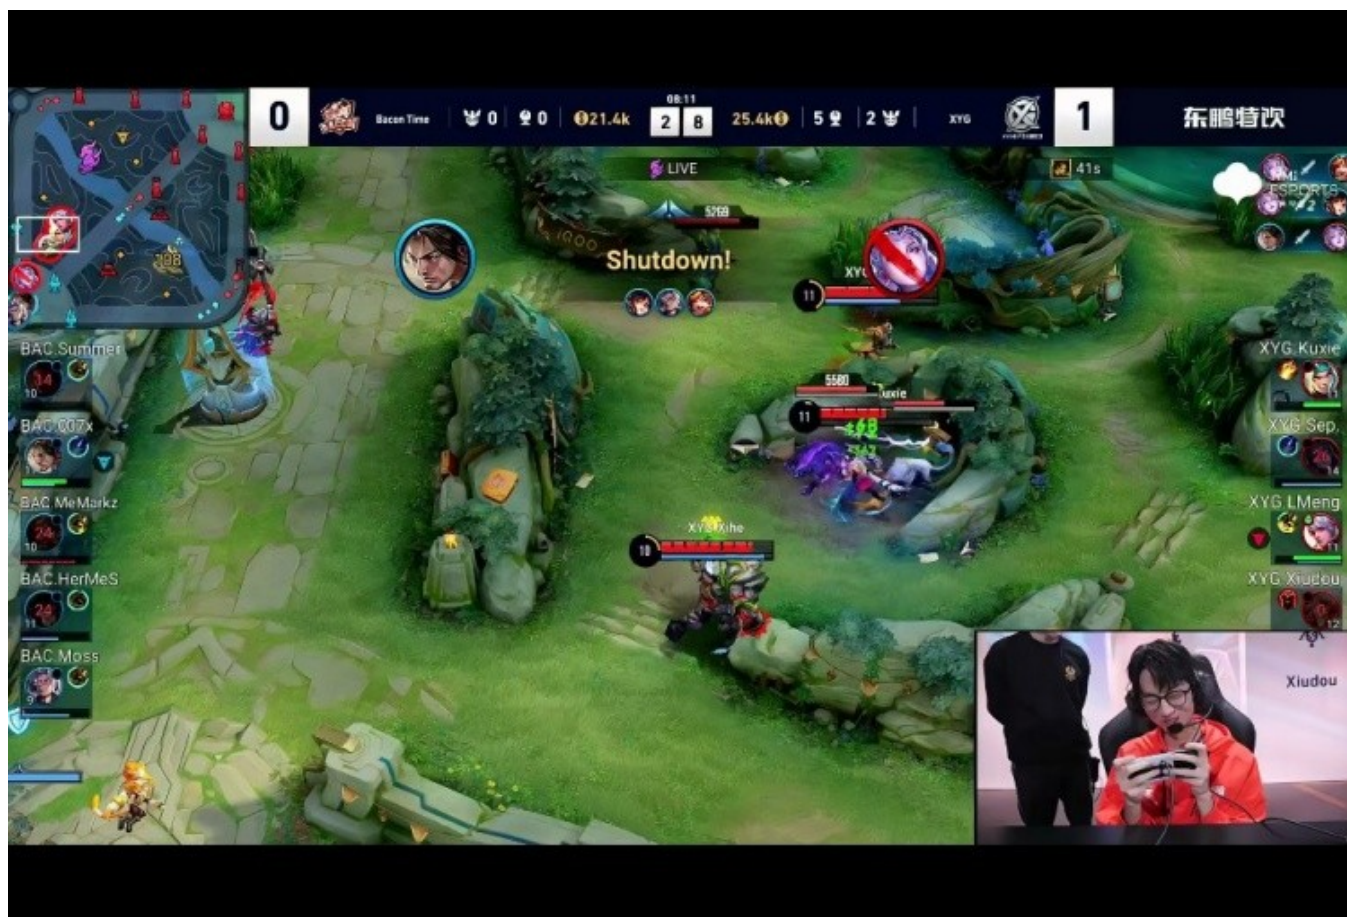

### 【比赛详情】

【3：10】上路露娜和吕布进行一v一solo，吕布交闪也无济于事被露娜收下一血！

【4：40】双方下路爆发团战，阿离找到机会将孙尚香收下，后续露娜大招进场将吕布击杀！

【6：40】上路露娜越塔对孙尚香动手，孙尚香送出自己的人头！

【7：40】上路宫本和吕布大招配合收下阿离，后续露娜进场配合百里收下吕布后，露娜一秀三将沈梦溪和孙尚香收下！

【10:50】XYG上路推进，吕布被打残后点链子逃跑，百里精准一枪收下吕布！

【11：40】XYG中路推进，XYG四人上前输出百里架狙枪致命，BAC只能看着XYG推掉水晶！

【赛后数据】

【输出占比】