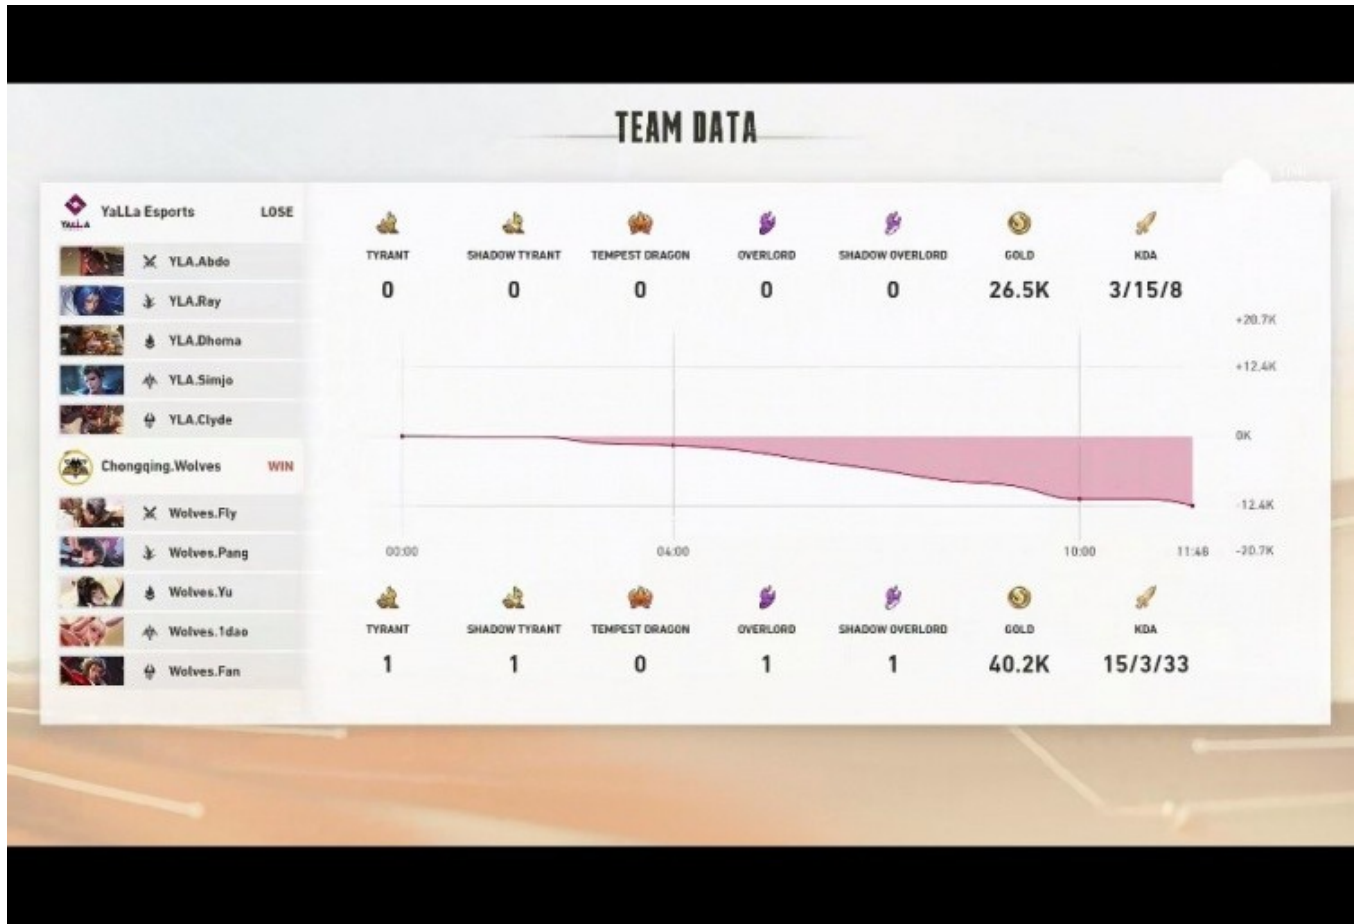

【6：10】狼队中路推进，YLA相守狼队直接开团，橘子被狼队收下！

【6：30】阿离找到机会侧面直接进场将沈梦溪收下！

【7：20】婉儿下路找到清线的橘子，婉儿大招进场直接将橘子单杀！

【9：30】橘子落单再次被狼队抓到，橘子被狼队击杀！

【10：00】狼队中路推进但是婉儿大招被打断，婉儿和廉颇换掉！

【11：50】狼队上路带着龙直接推进，张飞大招开到狄仁杰，狄仁杰被顺秒后狼队击杀YLA四人后推掉水晶！

【赛后数据】

【输出占比】

TEAM DATA

Team	Result	Player	DAMAGE DEALT	DAMAGE TAKEN	TOTAL GOLD	TEAMFIGHT RATE
YaLLa Esports	LOSE	YLA.Abdo	26.9k 14%	48.2k 22.3%	5.5k 20.7%	33%
		YLA.Ray	28.3k 18.5%	40.2k 18.4%	4.9k 18.4%	64%
		YLA.Dhorna	84.7k 44.1%	36.2k 16.7%	5.7k 21.5%	100%
		YLA.Simjo	40.1k 20.8%	29.6k 13.7%	5.9k 22.2%	66%
		YLA.Clyde	19.9k 10.3%	61.5k 28.5%	4.5k 16.9%	100%
Chongqing.Wolves	WIN	Wolves.Fly	24.9k 14.1%	62.6k 28.4%	4.1k 15.1%	53%
		Wolves.Pang	36.6k 18.9%	16.4k 8.5%	9.8k 36.3%	66%
		Wolves.Yu	56.2k 28%	23.9k 12.4%	7.7k 29.1%	64%
		Wolves.1dao	78.7k 39.5%	34.9k 18.1%	18.7k 70.5%	89%
		Wolves.Fan	9.1k 4.2%	56k 28.1%	4k 14.8%	73%

悦享操控 职业玩家之选

 **iQOO 11**
KIC官方比赛用机

【经济曲线】

MVP

本文链接：<https://dqcm.net/zixun/16707602322477.html>