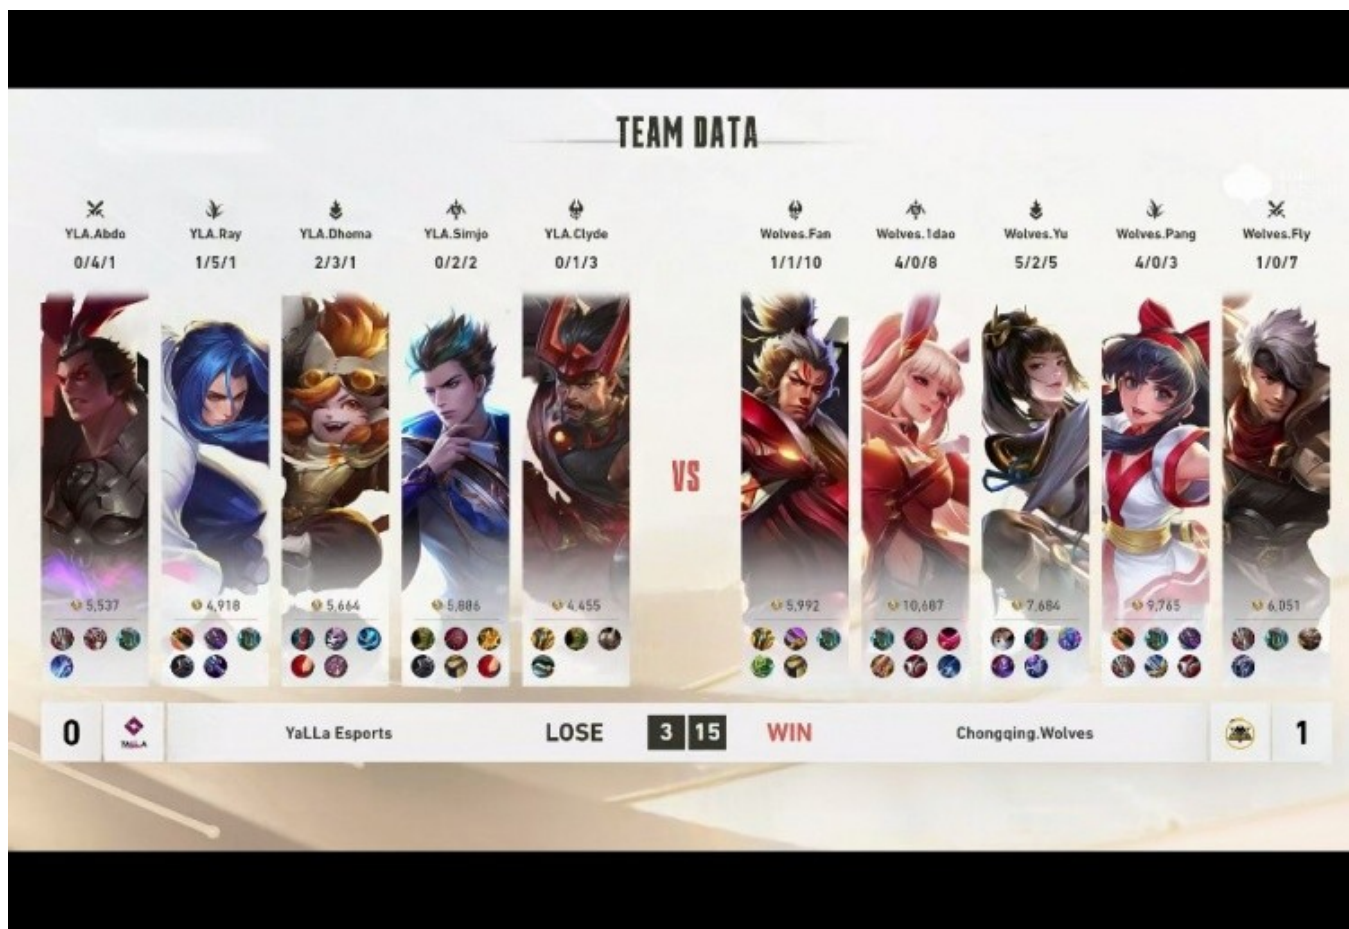

红色方狼队：张飞、阿离、夏侯、娜可露露、婉儿

ban：大乔、铠、盾山、孙尚香

【比赛详情】

【1：20】阿离找到机会将吕布击杀，但是张飞位置深入被YLA击杀！

【2：00】YLA下路四人包围婉儿，婉儿直接被集火击杀！

【2：40】狼队入侵红区，夏侯闪拍收下狄仁杰，后续婉儿大招配合强化普攻收下沈梦溪！

【3：30】下路狼队三人包围狄仁杰，狄仁杰黄牌空掉，婉儿大招收下狄仁杰！

【5：40】上路娜可露露配合婉儿直接将吕布抓死！

【6：10】狼队中路推进，YLA相守狼队直接开团，橘子被狼队收下！

【6：30】阿离找到机会侧面直接进场将沈梦溪收下！

【7：20】婉儿下路找到清线的橘子，婉儿大招进场直接将橘子单杀！

【9：30】橘子落单再次被狼队抓到，橘子被狼队击杀！

【10：00】狼队中路推进但是婉儿大招被打断，婉儿和廉颇换掉！

【11：50】狼队上路带着龙直接推进，张飞大招开到狄仁杰，狄仁杰被顺秒后狼队击杀YLA四人后推掉水晶！

【赛后数据】