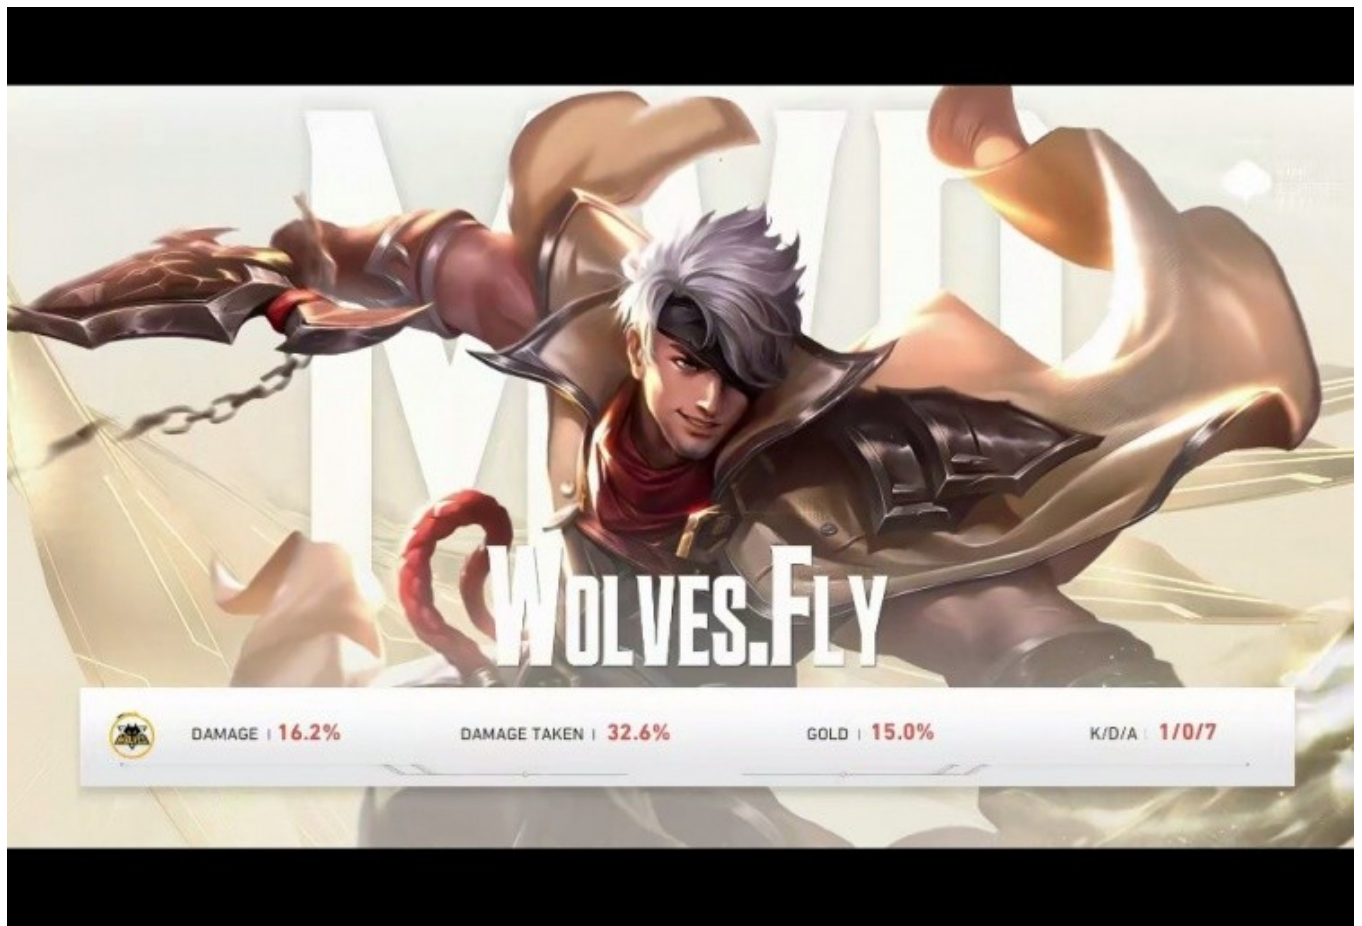

悦享操控 职业玩家之选

 **iQOO 11**
KIC官方比赛用机

【经济曲线】

MVP

本文链接：<https://dqcm.net/zixun/16707602322477.html>