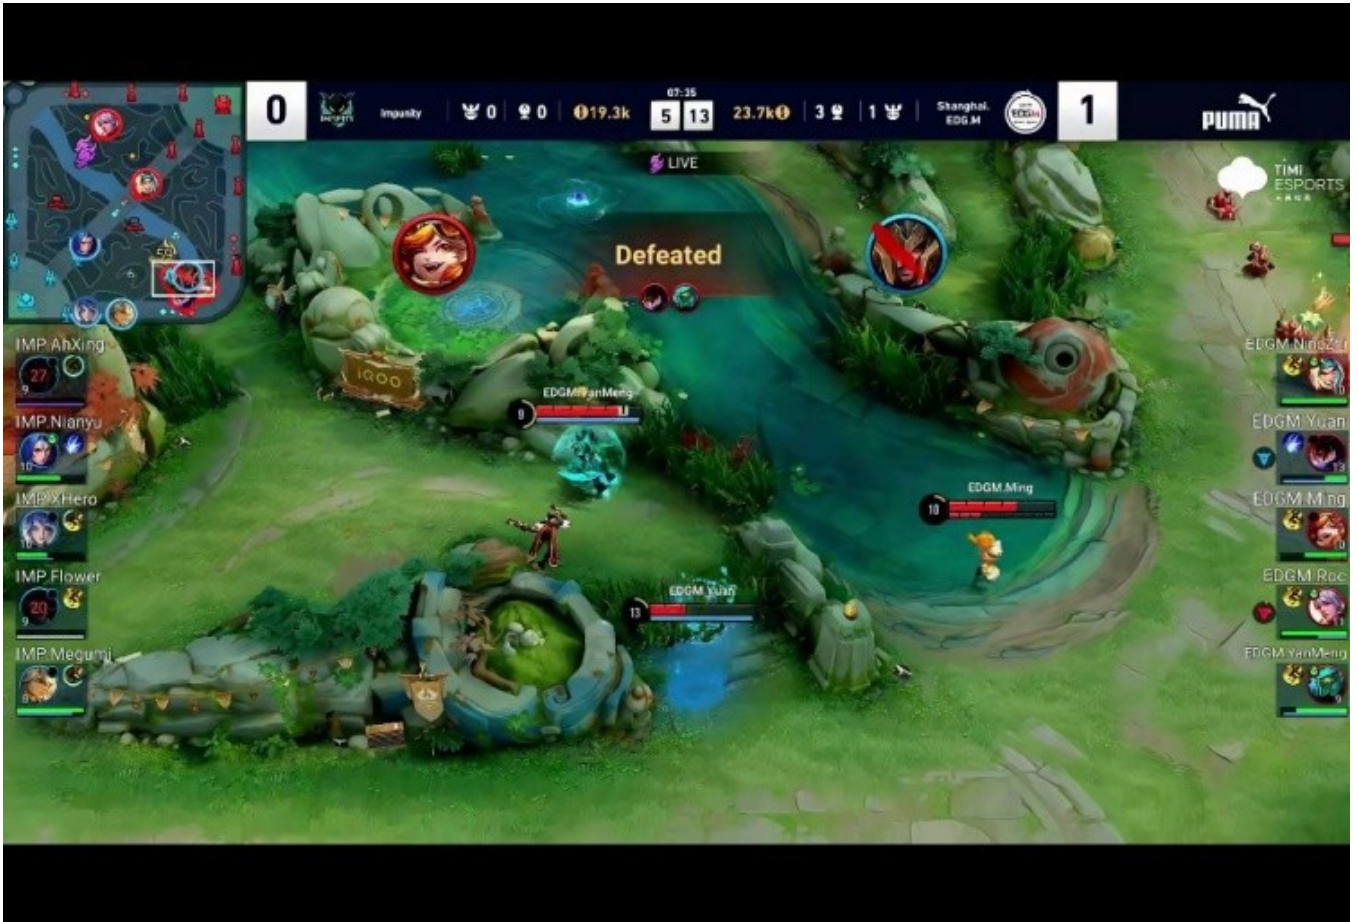

【3：40】下路橘子和奕星越塔对残血的墨子动手，墨子被击杀后橘子贪心想要击杀百里但是自己被反杀！

【4：30】IMP红区被入侵，墨子大招控住张良将其击杀，后续蒙恬a闪收下沈梦溪！

【5：20】澜一个人入蓝区被IMP抓到，澜送出自己的人头！

【5：40】中路蒙恬被打残，百里远距离一枪收下蒙恬！

【6：50】奕星大招配合张良大招留住猪八戒，猪八戒被IMP众人集火击杀！

【7：30】红区张良大招捏住澜，马可大招进场但是被澜反杀，后续蒙恬进场也被澜配合队友击杀！