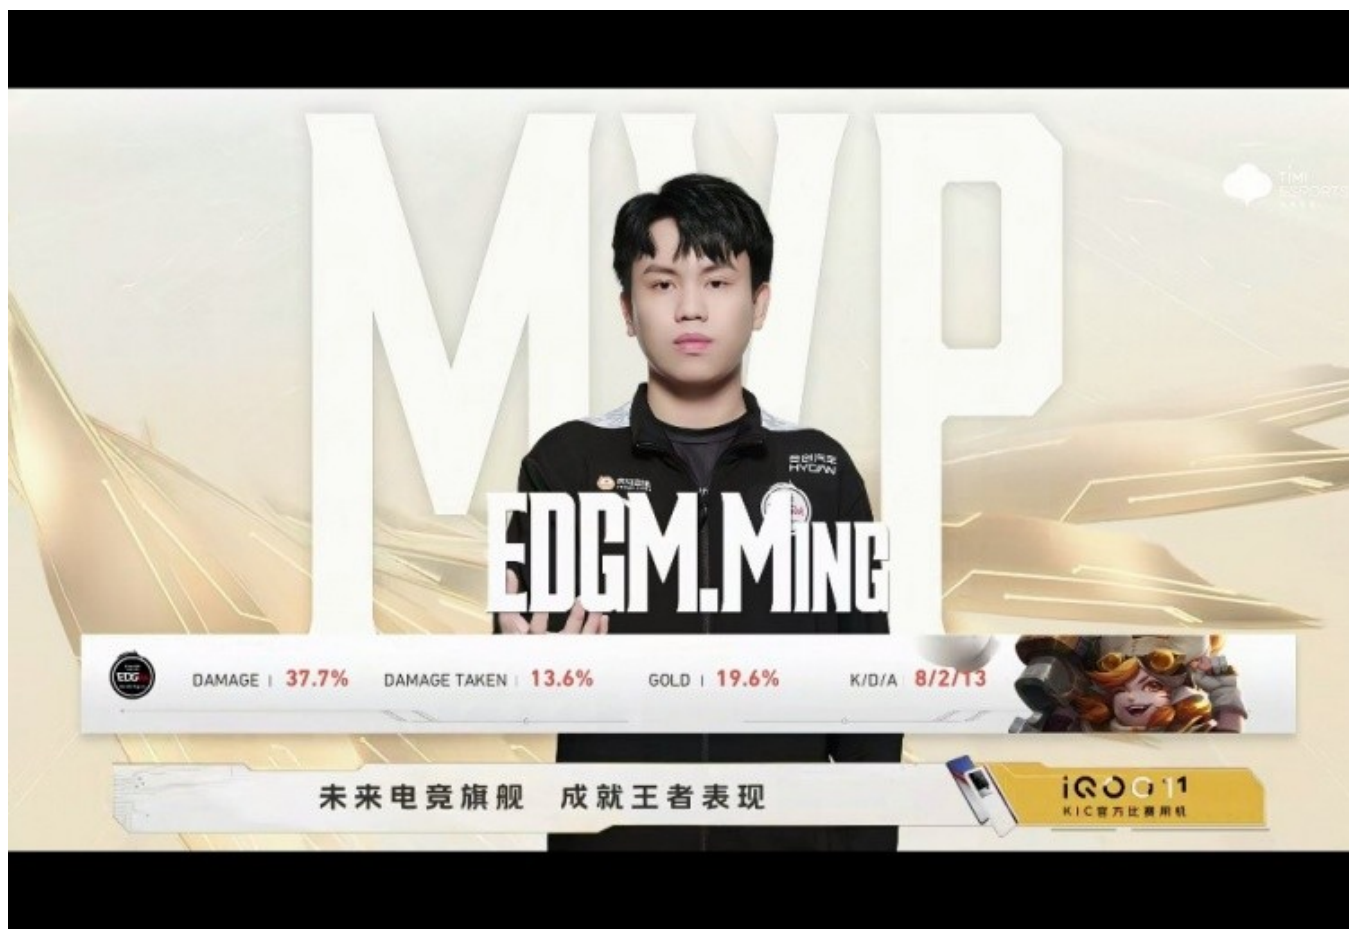

【8：50】EDG.M下路推进，张良大招被墨子打断猪八戒直接开，后续EDG.M推掉下路高地后打出2换3团战！

【9：50】沈梦溪大招给百里提供残血橘子视野，百里一枪带走橘子！

【11：40】澜在红区被张良大招大住后，马可进场强行和澜一换一，但是蒙恬在正面被IMP集火击杀，后续EDG.M四人抱团推进，IMP无法清线被EDG.M一波拿下！

【赛后数据】

【输出占比】

TEAM DATA

Team	Result	DAMAGE DEALT	DAMAGE TAKEN	TOTAL GOLD	TEAMFIGHT RATE
Impunity	LOSE				
IMP.AhKing		73.7k 36.4%	84.5k 30.9%	4.9k 22.5%	90%
IMP.Nianyu		21.8k 18.7%	53.7k 19.4%	4k 19.4%	82%
IMP.XHero		41.7k 28.7%	43.9k 16.1%	4.4k 21.5%	87%
IMP.Flower		39.3k 19.4%	39.9k 14.6%	4.4k 20.9%	82%
IMP.Megumi		25.5k 12.6%	50.6k 18.5%	4.7k 15.3%	87%
Shanghai.EDG.M	WIN				
EDGM.NingZhi		26.8k 13.4%	71.7k 25.4%	7.3k 18.5%	26%
EDGM.Yuan		29.3k 18.7%	34.3k 16.9%	18.4k 26.1%	36%
EDGM.Ming		102.6k 37.6%	27.5k 13.6%	7.8k 19.5%	95%
EDGM.Roc		63k 23.1%	21.3k 10.5%	8.3k 20.8%	36%
EDGM.YanMeng		48.9k 15%	47.4k 23.4%	4k 15%	72%

悦享操控 职业玩家之选

**iQOO 11**
K1C官方比赛用机

【经济曲线】

MVP

本文链接：<https://dqcm.net/zixun/16707602392478.html>