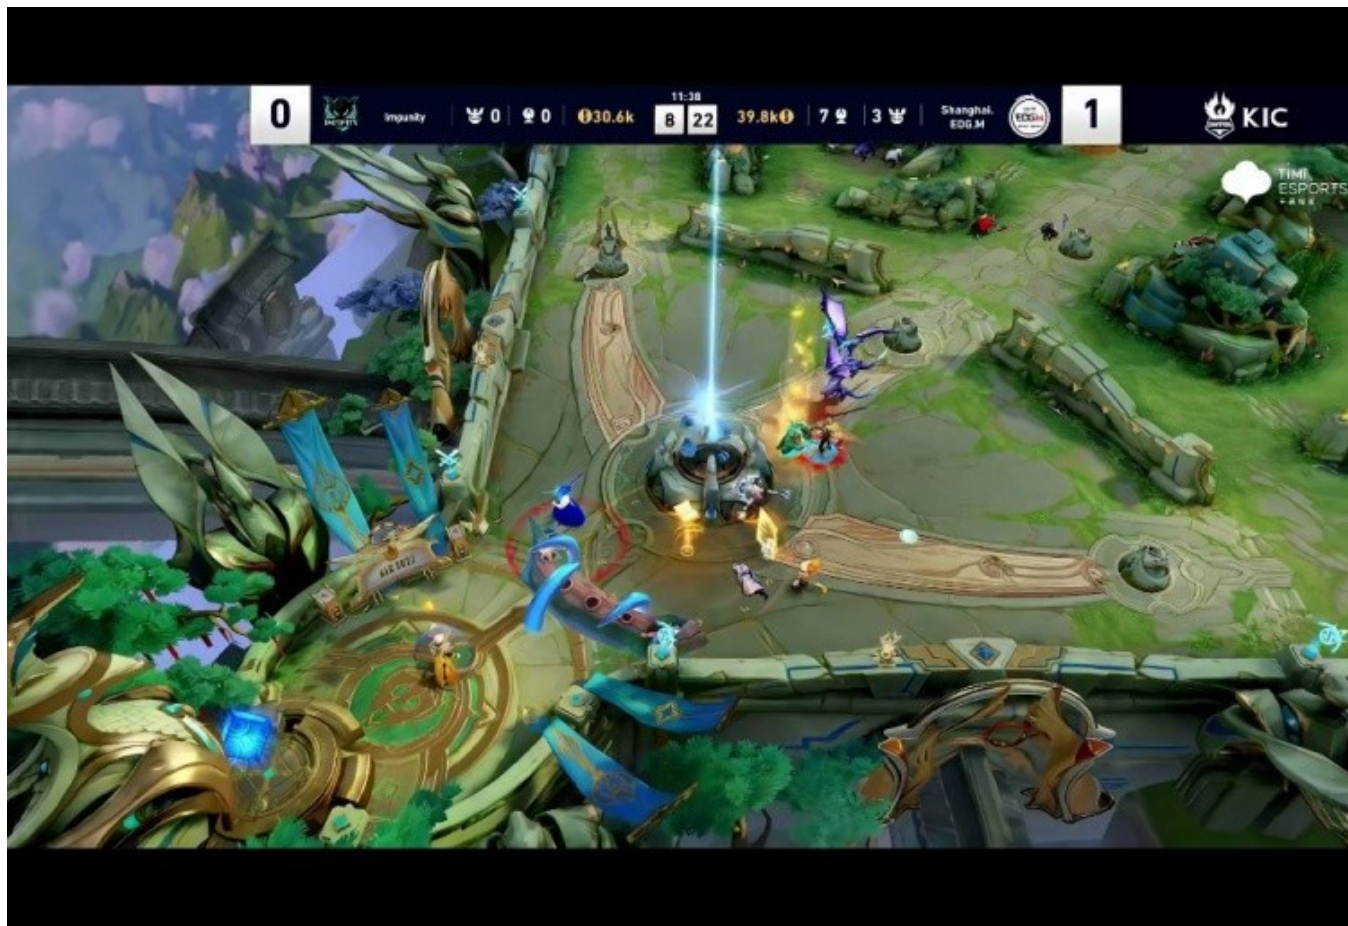

【3：40】下路橘子和奕星越塔对残血的墨子动手，墨子被击杀后橘子贪心想要击杀百里但是自己被反杀！

【4：30】IMP红区被入侵，墨子大招控住张良将其击杀，后续蒙恬a闪收下沈梦溪！

【5：20】澜一个人入蓝区被IMP抓到，澜送出自己的人头！

【5：40】中路蒙恬被打残，百里远距离一枪收下蒙恬！

【6：50】奕星大招配合张良大招留住猪八戒，猪八戒被IMP众人集火击杀！

【7：30】红区张良大招捏住澜，马可大招进场但是被澜反杀，后续蒙恬进场也被澜配合队友击杀！

【8：50】EDG.M下路推进，张良大招被墨子打断猪八戒直接开，后续EDG.M推掉下路高地后打出2换3团战！

【9：50】沈梦溪大招给百里提供残血橘子视野，百里一枪带走橘子！

【11：40】澜在红区被张良大招大住后，马可进场强行和澜一换一，但是蒙恬在正面被IMP集火击杀，后续EDG.M四人抱团推进，IMP无法清线被EDG.M一波拿下！

【赛后数据】

【输出占比】

TEAM DATA

Team	Result	DAMAGE DEALT	DAMAGE TAKEN	TOTAL GOLD	TEAMFIGHT RATE
Impunity	LOSE				
IMP.AhKing		73.7k 36.4%	84.5k 30.9%	4.9k 22.5%	90%
IMP.Nianyu		21.8k 18.7%	53.7k 19.4%	4k 19.4%	82%
IMP.XHero		41.7k 28.7%	43.9k 16.1%	4.4k 21.5%	87%
IMP.Flower		39.3k 19.4%	39.9k 14.6%	4.4k 20.9%	82%
IMP.Megumi		25.5k 12.6%	50.6k 18.5%	4.7k 15.3%	87%
Shanghai.EDG.M	WIN				
EDGM.NingZhi		26.8k 13.4%	71.7k 25.4%	7.3k 18.5%	26%
EDGM.Yuan		29.3k 18.7%	34.3k 16.9%	18.4k 26.1%	36%
EDGM.Ming		102.6k 37.6%	27.5k 13.6%	7.8k 19.5%	95%
EDGM.Roc		63k 23.1%	21.3k 10.5%	8.3k 20.8%	36%
EDGM.YanMeng		48.9k 15%	47.4k 23.4%	4k 15%	72%