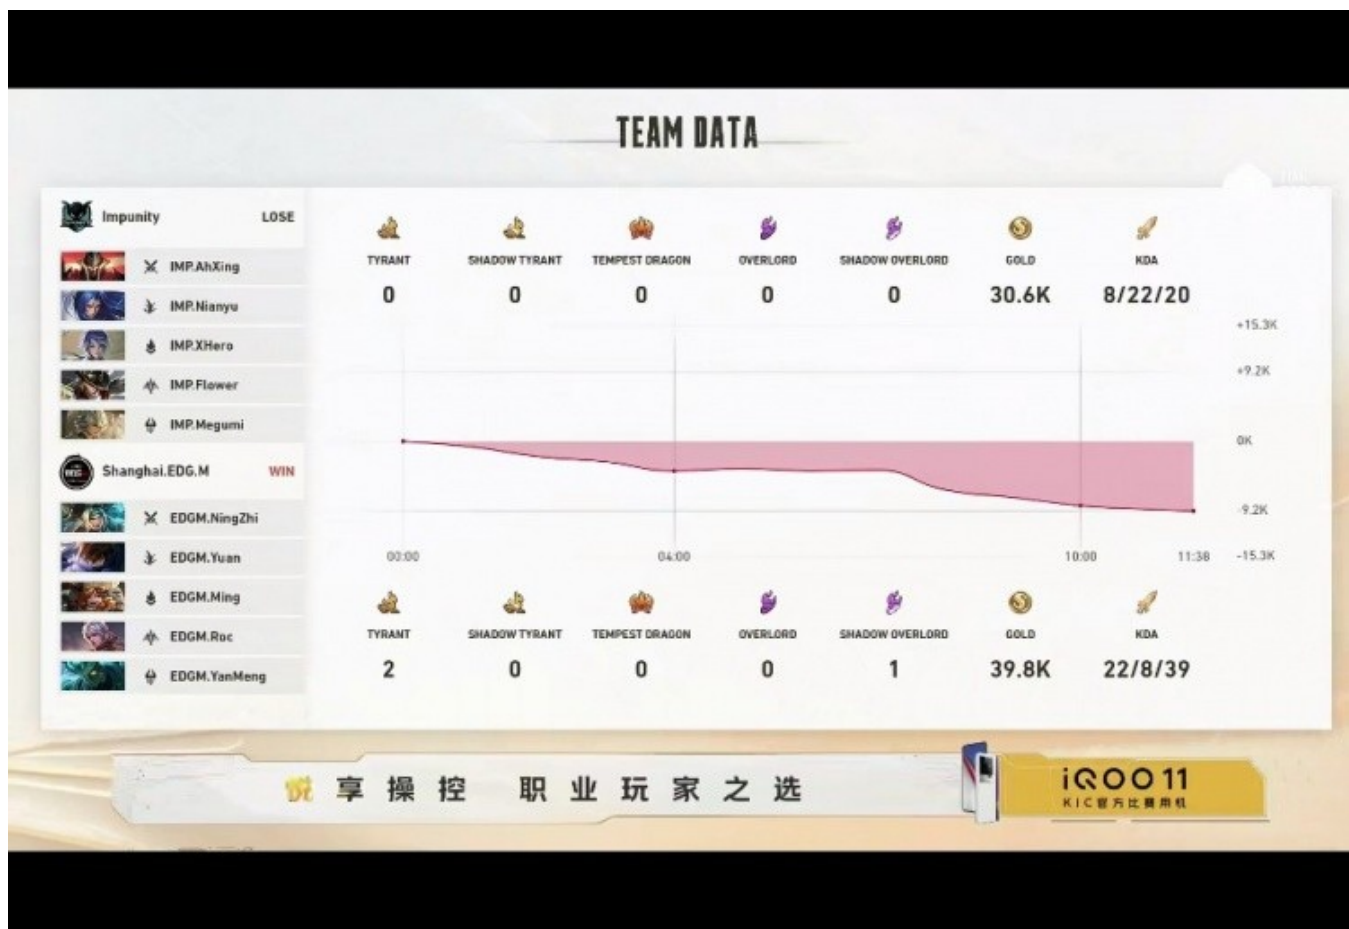

【8：50】EDG.M下路推进，张良大招被墨子打断猪八戒直接开，后续EDG.M推掉下路高地后打出2换3团战！

【9：50】沈梦溪大招给百里提供残血橘子视野，百里一枪带走橘子！

【11：40】澜在红区被张良大招大住后，马可进场强行和澜一换一，但是蒙恬在正面被IMP集火击杀，后续EDG.M四人抱团推进，IMP无法清线被EDG.M一波拿下！

【赛后数据】

【输出占比】

TEAM DATA

Team	Result	DAMAGE DEALT	DAMAGE TAKEN	TOTAL GOLD	TEAMFIGHT RATE
Impunity	LOSE				
IMP.AhKing		73.7k 36.4%	84.5k 30.9%	4.9k 22.5%	90%
IMP.Nianyu		21.8k 18.7%	53.7k 19.4%	4k 19.4%	82%
IMP.XHero		41.7k 28.7%	43.9k 16.1%	4.4k 21.5%	87%
IMP.Flower		39.3k 19.4%	39.9k 14.6%	4.4k 20.9%	82%
IMP.Megumi		25.5k 12.6%	50.6k 18.5%	4.7k 15.3%	87%
Shanghai.EDG.M	WIN				
EDGM.NingZhi		26.8k 13.4%	71.7k 25.4%	7.3k 18.5%	26%
EDGM.Yuan		29.3k 18.7%	34.3k 16.9%	18.4k 26.1%	36%
EDGM.Ming		102.6k 37.6%	27.5k 13.6%	7.8k 19.5%	95%
EDGM.Roc		63k 23.1%	21.3k 10.5%	8.3k 20.8%	36%
EDGM.YanMeng		48.9k 15%	47.4k 23.4%	4k 15%	72%

悦享操控 职业玩家之选

**iQOO 11**
K1C官方比赛用机

【经济曲线】

MVP

本文链接：<https://dqcm.net/zixun/16707602392478.html>