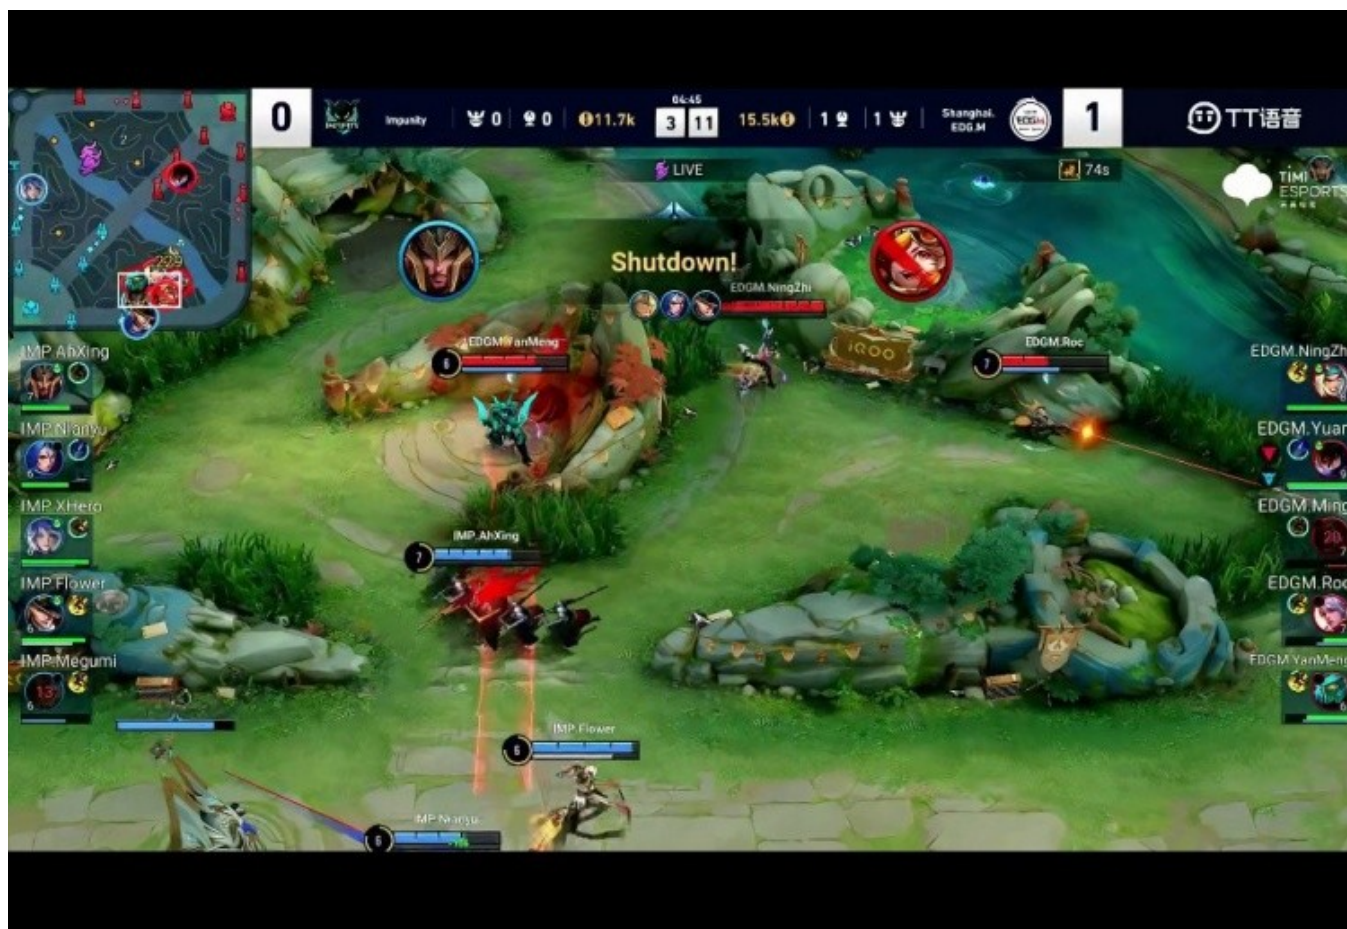

ban : 大乔、 吕布、 阿离、 鲁班大师

红色方EDG.M : 沈梦溪、 澜、 猪八戒、 墨子的动画百里

ban : 火舞、 张飞、 盾山、 蒙犽

【比赛详情】

【00 : 40】IMP入侵红区但是出现失误被EDG.M找到机会，沈梦溪拿下

三杀后墨子拿下蒙恬人头！

【2：00】百里一枪打残马可，沈梦溪贴脸大招收下马可！

【2：40】IMP想要再次入侵红区，但是EDG.M直接反打，IMP被击杀三人！

【3：40】下路橘子和奕星越塔对残血的墨子动手，墨子被击杀后橘子贪心想要击杀百里但是自己被反杀！

【4：30】IMP红区被入侵，墨子大招控住张良将其击杀，后续蒙恬a闪收下沈梦溪！

【5：20】澜一个人入蓝区被IMP抓到，澜送出自己的人头！

【5：40】中路蒙恬被打残，百里远距离一枪收下蒙恬！

【6：50】奕星大招配合张良大招留住猪八戒，猪八戒被IMP众人集火击杀！

【7：30】红区张良大招捏住澜，马可大招进场但是被澜反杀，后续蒙恬进场也被澜配合队友击杀！