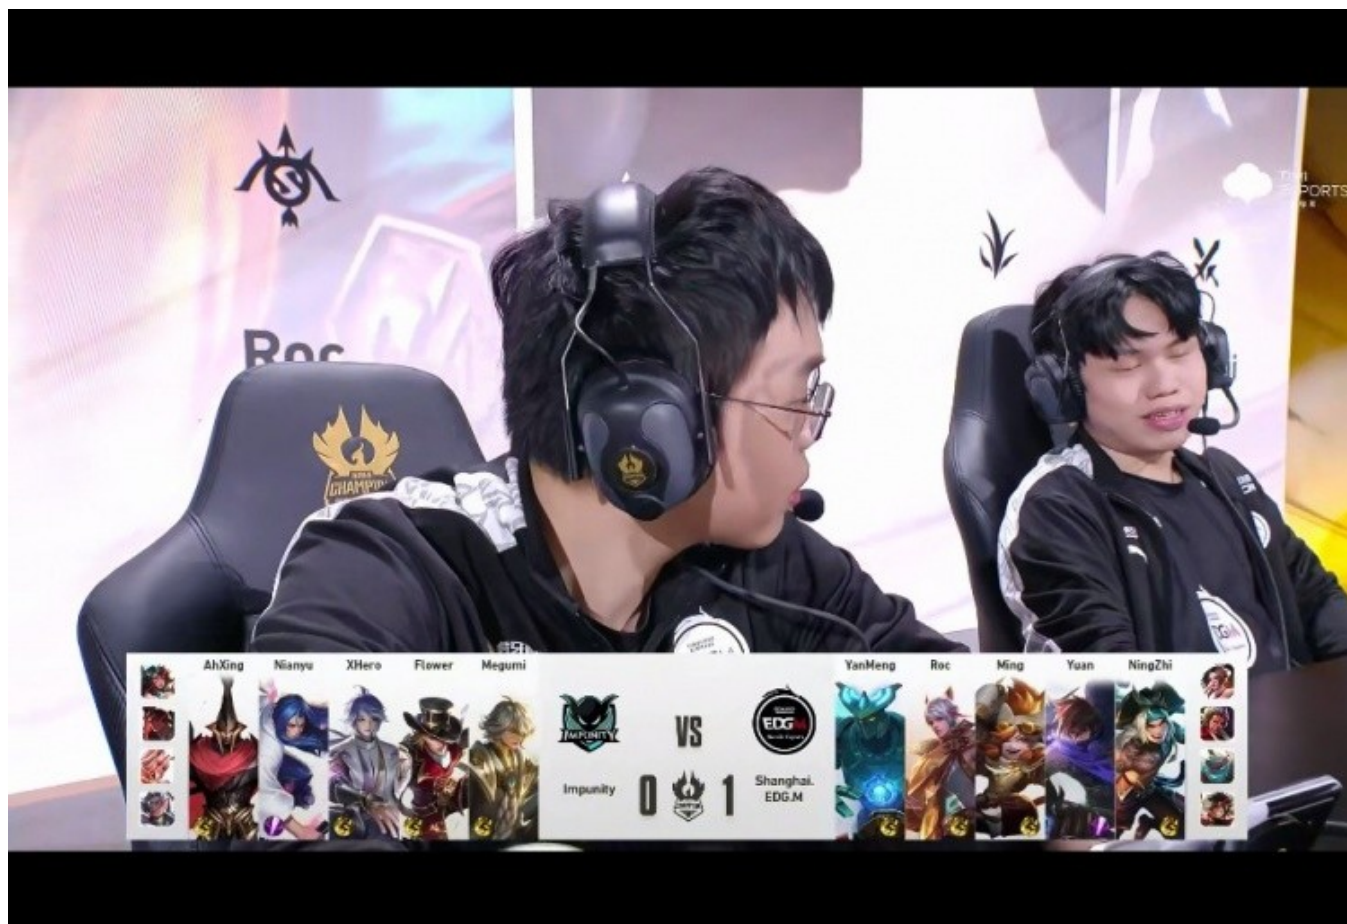

《王者荣耀》2022世冠战报：Ming沈梦溪天胡开局炸翻IMP P EDG.M豪取三分！

2022世冠第二轮第二日第二场比赛是由IMP对阵到EDG.M，本场比赛IMP能否力克强敌拿下胜利，让我们一起期待！

【双方首发】

IMP：AhXing、Nianyu、Xhero、Flower、Megumi

EDG.M : 柠栀、 Yuan、 Ming、 Roc、 言梦

【双方bp】

蓝色方IMP : 蒙恬、 橘子、 奕星、 马可、 张良

ban : 大乔、 吕布、 阿离、 鲁班大师

红色方EDG.M : 沈梦溪、 澜、 猪八戒、 墨子的动画百里

ban : 火舞、 张飞、 盾山、 蒙犽

【比赛详情】

【00 : 40】IMP入侵红区但是出现失误被EDG.M找到机会，沈梦溪拿下

三杀后墨子拿下蒙恬人头！

【2：00】百里一枪打残马可，沈梦溪贴脸大招收下马可！

【2：40】IMP想要再次入侵红区，但是EDG.M直接反打，IMP被击杀三人！