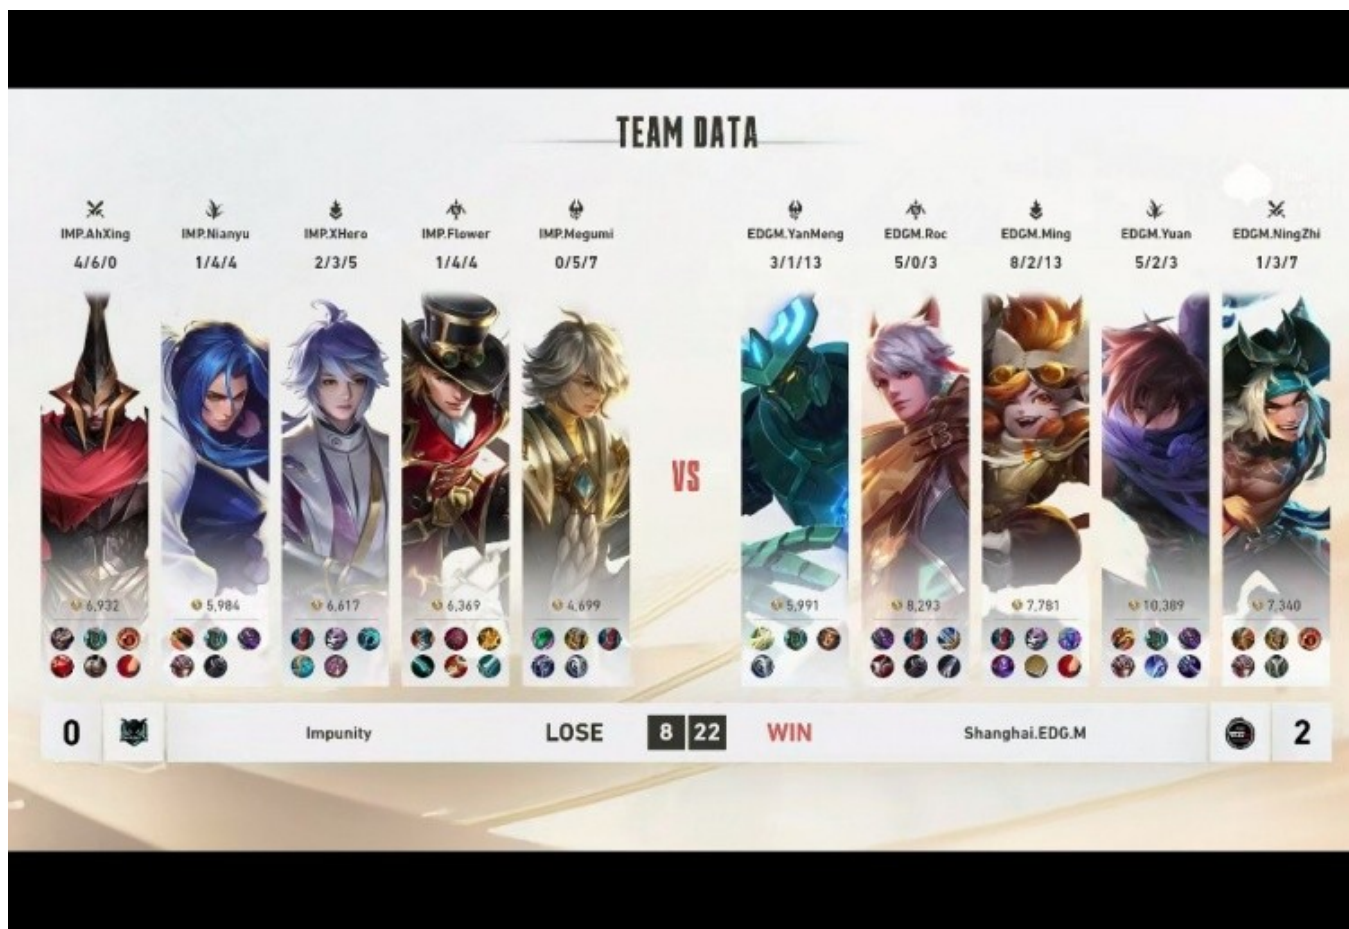

【3：40】下路橘子和奕星越塔对残血的墨子动手，墨子被击杀后橘子贪心想要击杀百里但是自己被反杀！

【4：30】IMP红区被入侵，墨子大招控住张良将其击杀，后续蒙恬a闪收下沈梦溪！

【5：20】澜一个人入蓝区被IMP抓到，澜送出自己的人头！

【5：40】中路蒙恬被打残，百里远距离一枪收下蒙恬！

【6：50】奕星大招配合张良大招留住猪八戒，猪八戒被IMP众人集火击杀！

【7：30】红区张良大招捏住澜，马可大招进场但是被澜反杀，后续蒙恬进场也被澜配合队友击杀！

【8：50】EDG.M下路推进，张良大招被墨子打断猪八戒直接开，后续EDG.M推掉下路高地后打出2换3团战！

【9：50】沈梦溪大招给百里提供残血橘子视野，百里一枪带走橘子！

【11：40】澜在红区被张良大招大住后，马可进场强行和澜一换一，但是蒙恬在正面被IMP集火击杀，后续EDG.M四人抱团推进，IMP无法清线被EDG.M一波拿下！

【赛后数据】

【输出占比】

TEAM DATA

Team	Result	DAMAGE DEALT	DAMAGE TAKEN	TOTAL GOLD	TEAMFIGHT RATE
Impunity	LOSE				
IMP.AhKing		73.7k 36.4%	84.5k 30.9%	4.9k 22.5%	90%
IMP.Nianyu		21.8k 18.7%	53.7k 19.4%	4k 19.4%	82%
IMP.XHero		41.7k 28.7%	43.9k 16.1%	4.4k 21.5%	87%
IMP.Flower		39.3k 19.4%	39.9k 14.6%	4.4k 20.9%	82%
IMP.Megumi		25.5k 12.6%	50.6k 18.5%	4.7k 15.3%	87%
Shanghai.EDG.M	WIN				
EDGM.NingZhi		26.8k 13.4%	71.7k 25.4%	7.3k 18.5%	26%
EDGM.Yuan		29.3k 18.7%	34.3k 16.9%	18.4k 26.1%	36%
EDGM.Ming		102.6k 37.6%	27.5k 13.6%	7.8k 19.5%	95%
EDGM.Roc		63k 23.1%	21.3k 10.5%	8.3k 20.8%	36%
EDGM.YanMeng		48.9k 15%	47.4k 23.4%	4k 15%	72%