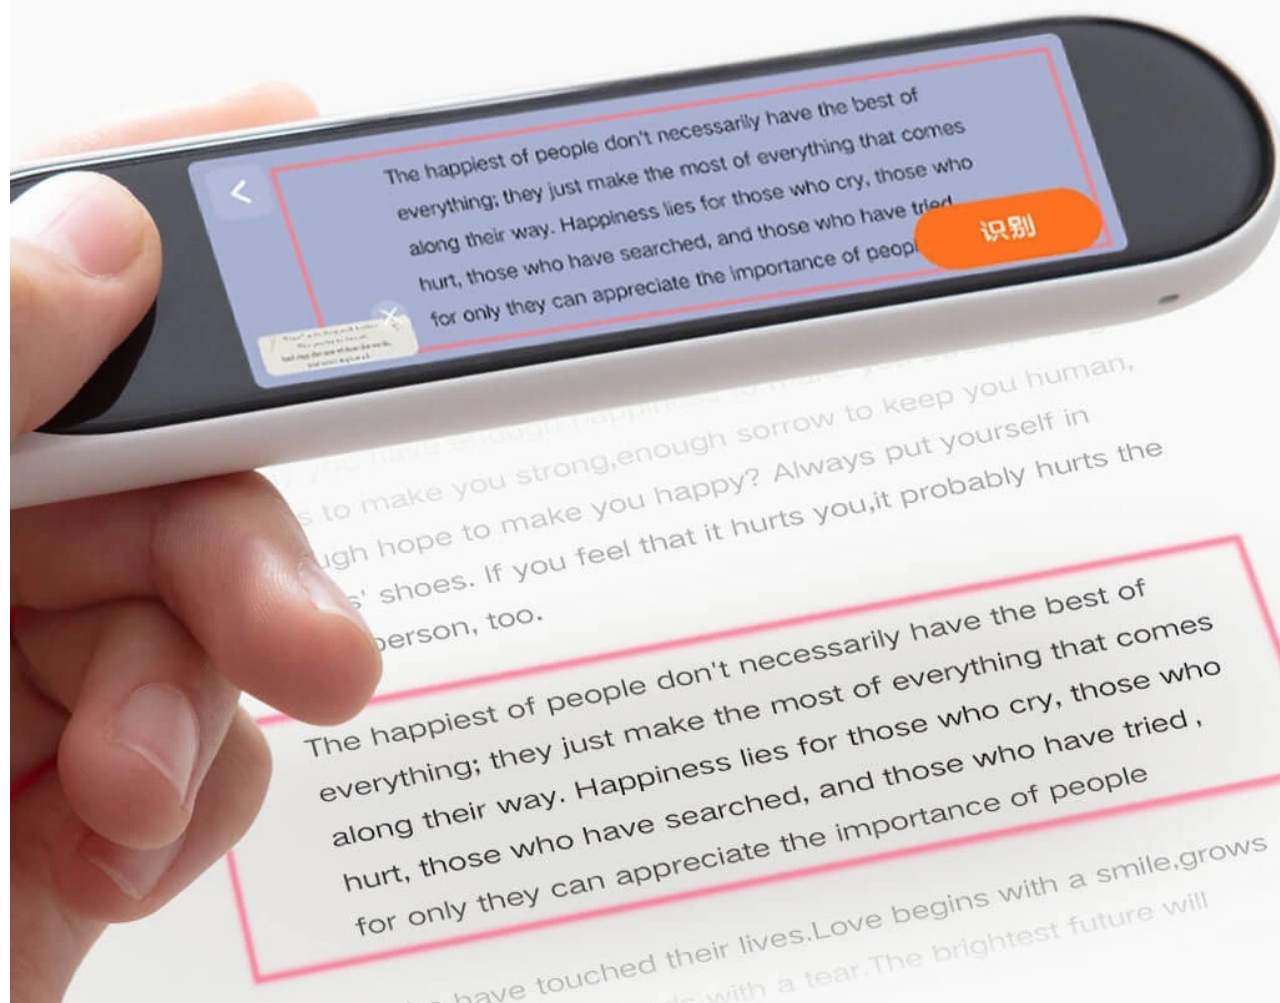

《米家词典笔》开始众筹：699 元 激光辅助定位拍照

12月14日《米家词典笔》开始众筹，众筹价699元。米家词典笔上个星期发布的，现已在小米商城开启众筹，

米家词典笔

不止一点，激光扫描，一扫一面

米家词典笔

众筹价 **¥699**

建议
零售价 **¥799**

12月14日 上午10:00

小米商城 小米有品 新品众筹开启

从商品页面来看，米家词典笔支持激光辅助定位，可多行、整页拍照翻译，还支持拍摄内容输出至小程序、编辑、分享打印。

激光定位拍照

大段查询、录入两不误

小米数据显示，米家词典笔中英文 OCR 文字识别率达 99%，在线 / 离线翻译准确率媲美英语专业八级，查询大段文字 OCR 识别速度比多行扫描性能提升 300% 以上，离线也能用。

随心扫描

查询无止境

多角度扫描

米家词典笔搭载双麦克远场拾音及 AI 降噪算法，可支持实时语音翻译及录音转文字，满足英语社交和大课录音需求，还支持中英日韩德俄等多国语言在线翻译。

1500万+ 中英文词条

权威词典精准查

1500⁺万

内容方面，米家词典笔拥有 1500 万 + 超大词库，涵盖《牛津高阶英汉双解词典（第 9 版）》《金山词霸》《学生现代汉语规范词典》《中国成语大辞典》《学生古汉语词典》等中英文词典，离线也支持。

本文链接：<https://dqcm.net/zixun/16709851243009.html>