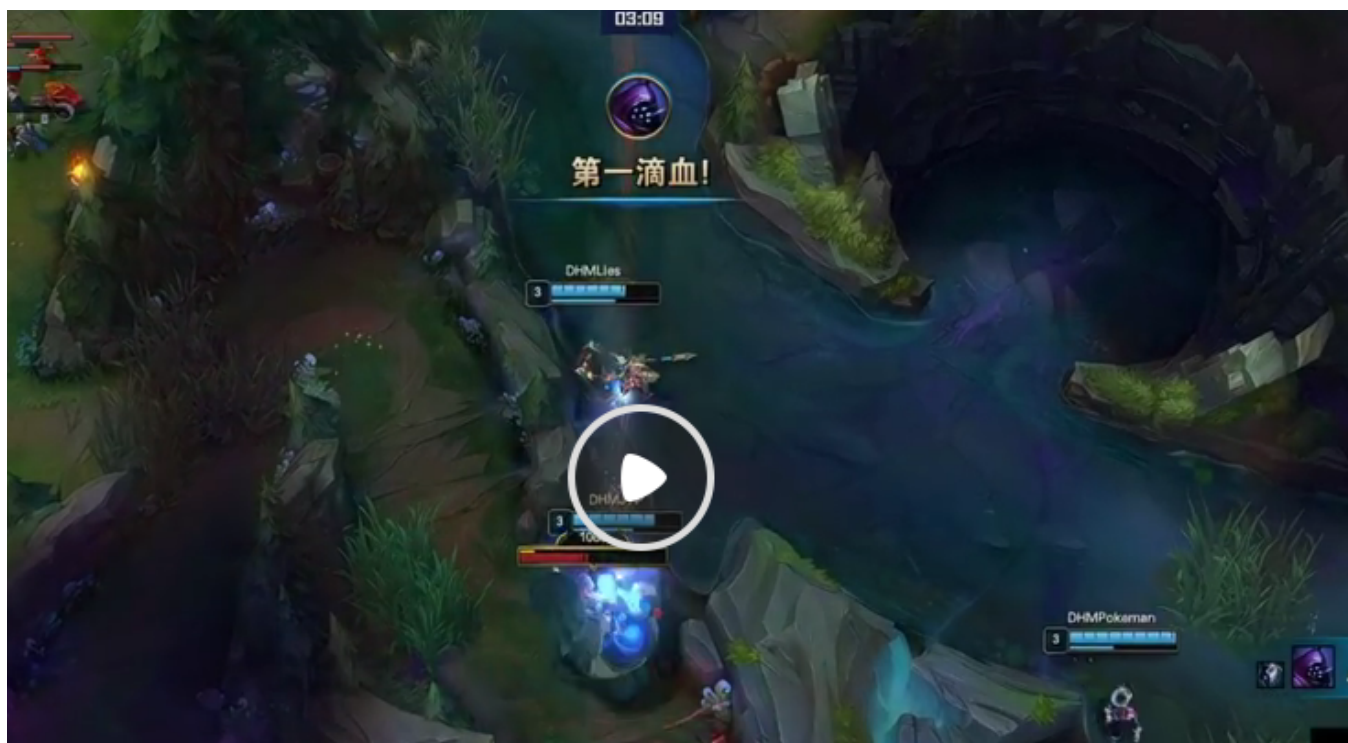

### 关键时刻

ps：比赛途中有个小插曲，DHM选手家中突然停电，导致比赛暂停了10-20分钟。

03：10 EQX打野入侵对方野区，不料被反包夹，送出一血，由支援到来的贾科斯拿下。

06 : 38EQX打野控下小龙

08 : 22 DHM拿下峡谷先锋，随后帮助己方贾科斯拿下一塔。

22 : 50 DHM 利用瑞兹大招偷龙，EQX反应迅速，并抢到了大龙，但被击杀，最终用2个人头换了大龙。

33 : 50 DHM龙魂团，对面猴子首先被秒，顺势一一击杀，0换5，一波结束比赛，比赛最终用时34 : 30秒。