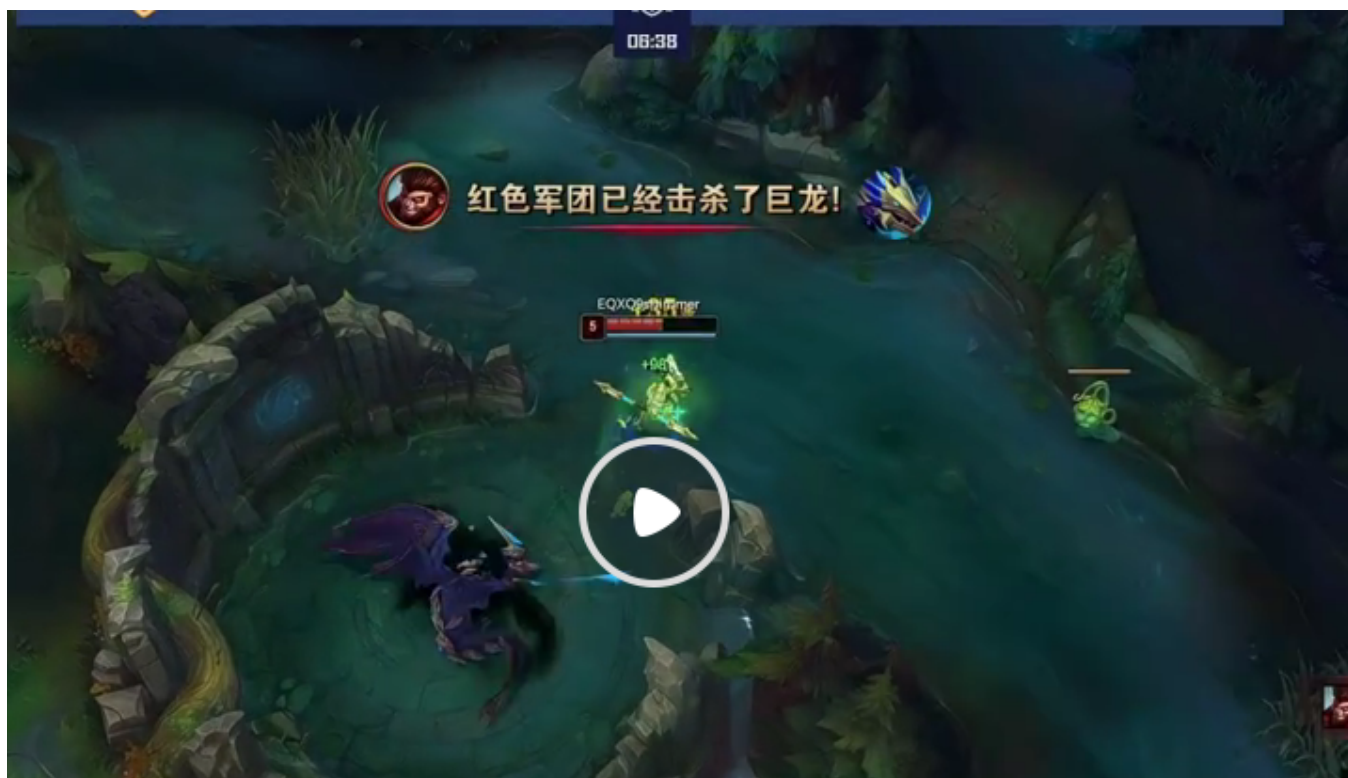

### 关键时刻

ps：比赛途中有个小插曲，DHM选手家中突然停电，导致比赛暂停了10-20分钟。

03：10 EQX打野入侵对方野区，不料被反包夹，送出一血，由支援到来的贾科斯拿下。

06 : 38EQX打野控下小龙

08 : 22 DHM拿下峡谷先锋，随后帮助己方贾科斯拿下一塔。

22 : 50 DHM 利用瑞兹大招偷龙，EQX反应迅速，并抢到了大龙，但被击杀，最终用2个人头换了大龙。

33 : 50 DHM龙魂团，对面猴子首先被秒，顺势一一击杀，0换5，一波结束比赛，比赛最终用时34 : 30秒。