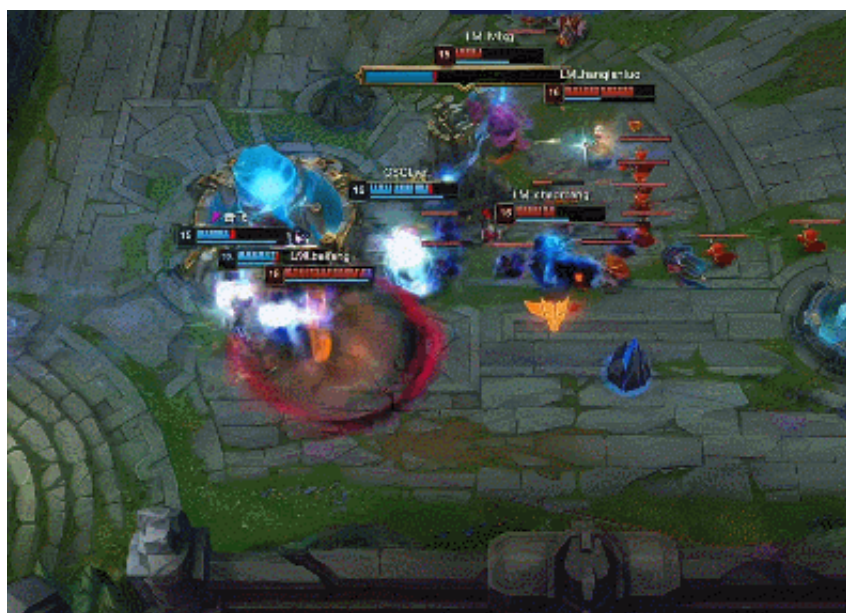

# PLAYER OF THE GAME

SWISS ROUND 2

QSG VS LML

K/D/A 击杀/死亡/助攻	6/2/7
KP% 参战率	76.5%
DMG% 伤害占比	30.2%
DMG/GOLD 伤害转化率	118.7%
GD@END 对位经济差	+3750

**BEIFENG**

精彩镜头 :

本文链接：<https://dqcm.net/zixun/16711008353369.html>