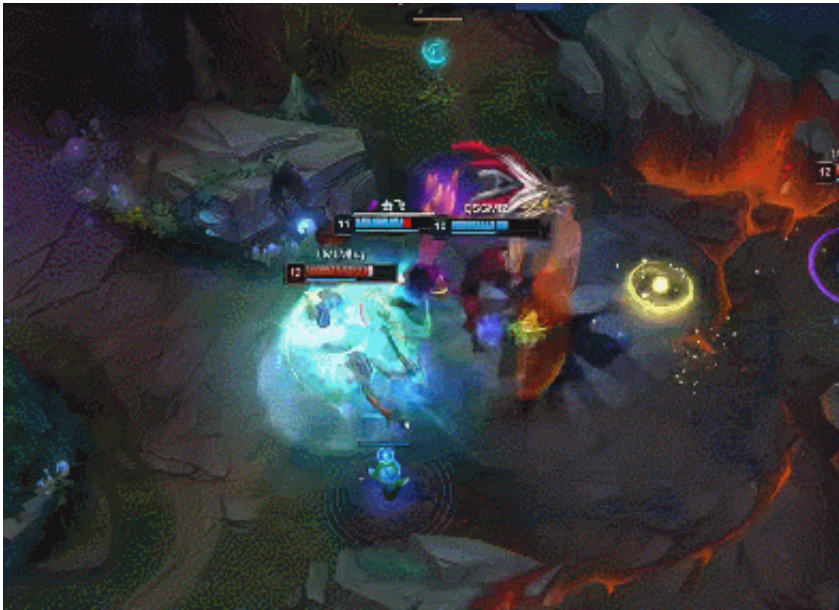

# PLAYER OF THE GAME

SWISS ROUND 2

QSG VS LML

K/D/A 击杀/死亡/助攻	6/2/7
KP% 参战率	76.5%
DMG% 伤害占比	30.2%
DMG/GOLD 伤害转化率	118.7%
GD@END 对位经济差	+3750

**BEIFENG**

精彩镜头 :

本文链接：<https://dqcm.net/zixun/16711008353369.html>