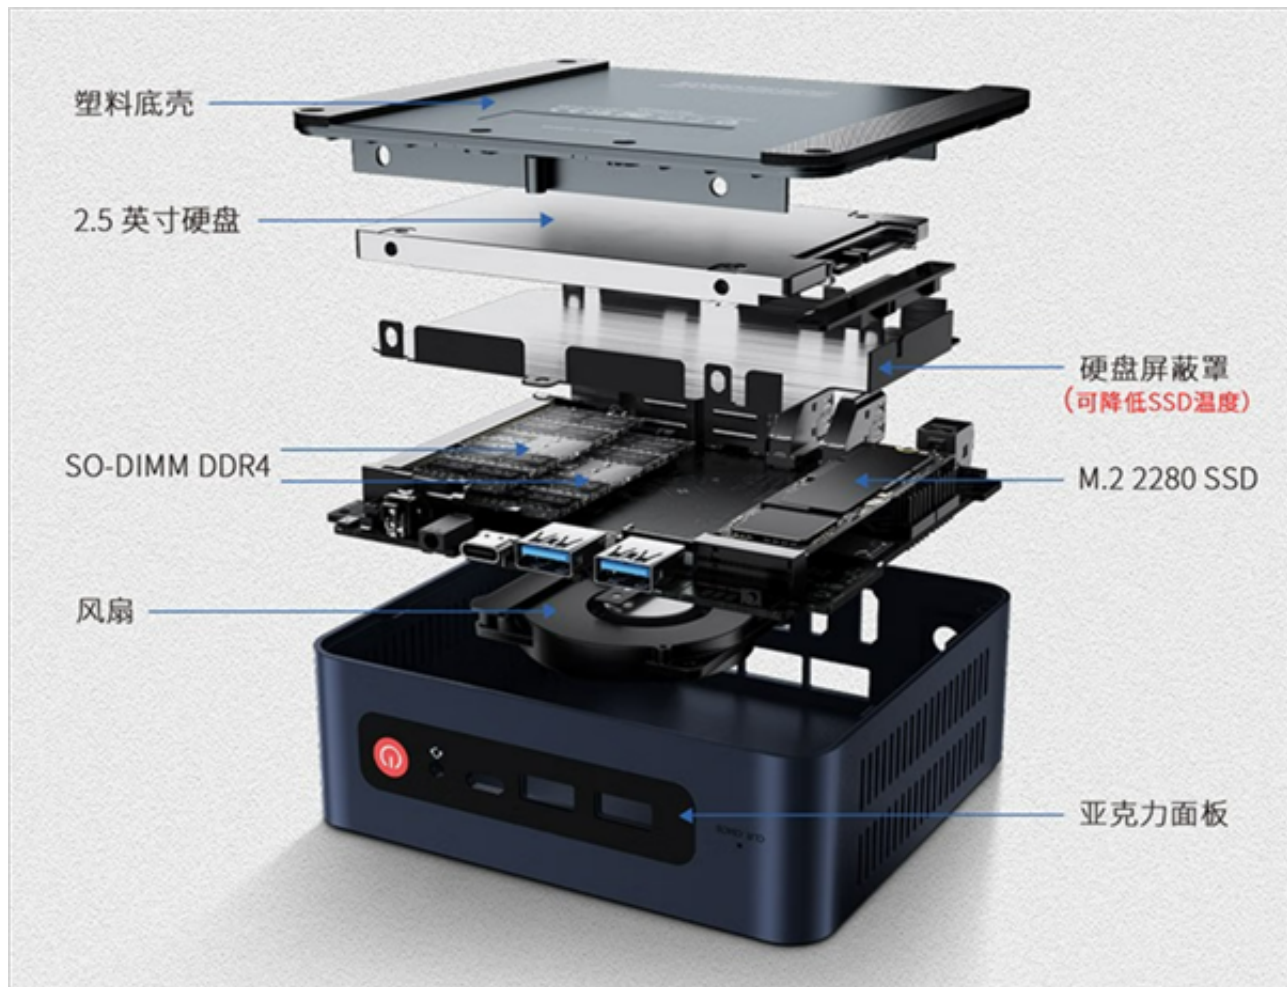

其他优势就是小巧、安静，双HDMI输出，支持4K 60Hz，

尺寸:
124x113x42mm

Intel® 处理器
N5105

节能
12V/3A

三屏显示
2*HDMI+USB-C

强大的
冷却风扇

SO-DIMM DDR4
可支持至16G 2933MHz

可支持至 2TB SSD
M.2 SATA3 2280 SSD

产品规格

尺寸	124x113x42mm	RTC 按钮	1
颜色	深蓝色	电源 LED	1
CPU	Intel® Jasper Lake 处理器 N5105 (4C/4T、4M高速缓存、2.0GHz至2.9GHz)	电源按钮	1
		适配器	12V/3A 认证
Graphics	Intel® UHD Graphics		输入: 100-240V AC, 50/60Hz, 输出: 12V 3A
系统盘	M.2 SATA3 2280	运行环境	-10°C--45°C, 30%--90%湿度
内部卡槽	SO-DIMM DDR4卡槽*2	存储环境	-20°C--60°C, 10%--90%湿度
	SATA3 HDD (2.5in 7MM) 卡槽*1		HDMI 100CM&20CM
无线局域网	802.11 b/g/n/ac 蓝牙 4.0	配件	壁挂支架
	802.11 b/g/n/ac 蓝牙 4.0		适配器12V/3A
接口	电源插口*1	附加功能	网络唤醒
	USB3.0*4		上电开机
	千兆网孔*2		
	HDMI *2		
	音频插孔 (HP和麦克风) *1		
	Type-C *1		