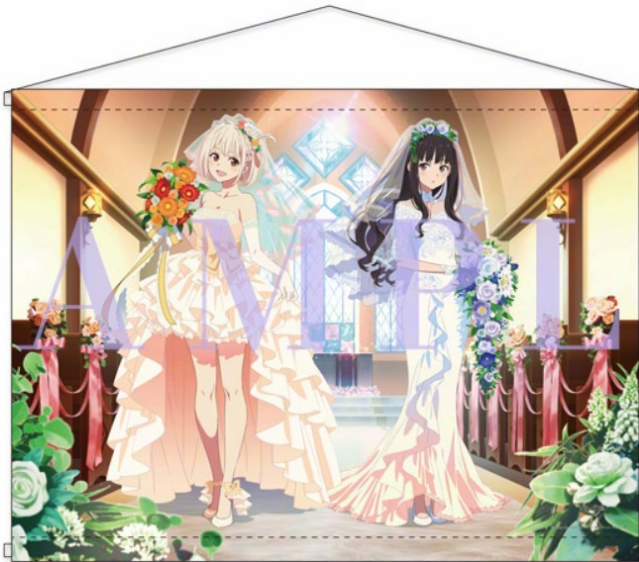

《Lycoris Recoil》 C101婚纱千束和泷奈新商品公开

《Lycoris Recoil》 C101婚纱千束和泷奈新商品公开！

《莉可丽丝》是由2022年7月2日至9月24日播出的日本原创电视动画，由A-1 Pictures制作，足立慎吾执导，朝浦担任故事原案，伊右群负责人物设定。

S

E

リコリス・リコイル [公式サイト](#)

ボイスドラマ付きビッグタペストリー

A1サイズを超える存在感抜群なビッグタペストリーに、本商品のために撮り下ろしたボイスドラマが聞けるURL,シリアルコードが同梱された豪華なセット！

イラストは総作画監督の山本由美子さん描き下ろし、ボイスドラマの脚本は足立慎吾監督自らが手掛けるファン必見の商品です！

価格 **¥6,000** (税込) [お一人様3点まで](#)

仕様 <セット内容>
・タペストリー
サイズ：約W841×H634mm
材質：ポリエステル（ダブルスエード）
・撮りおろしのボイスドラマが聞けるストーリーミング用URL・シリアルコード記載用紙

<ボイスドラマ仕様>
キャスト：錦木千束 (CV.安済知佳)、井ノ上たきな (CV.若山詩音)、中原ミズキ (CV.小清水亜美)
収録時間：約8分30秒

販路 会場販売、ANIPLEX+

リコリス・リコイル [公式サイト](#)

ビッグアクリルフィギュア

総作画監督の山本由美子さん描き下ろしイラストを使用したビッグアクリルフィギュアです。
全長約200mm、厚み5mmの存在感抜群な千束とときなをぜひお手元に！

価格 各 ¥2,500 (税込) [お一人様3点まで](#)

仕様 サイズ：錦木千束／約H200×W138mm、井ノ上ときな／約H200×W99mm
材質：アクリル