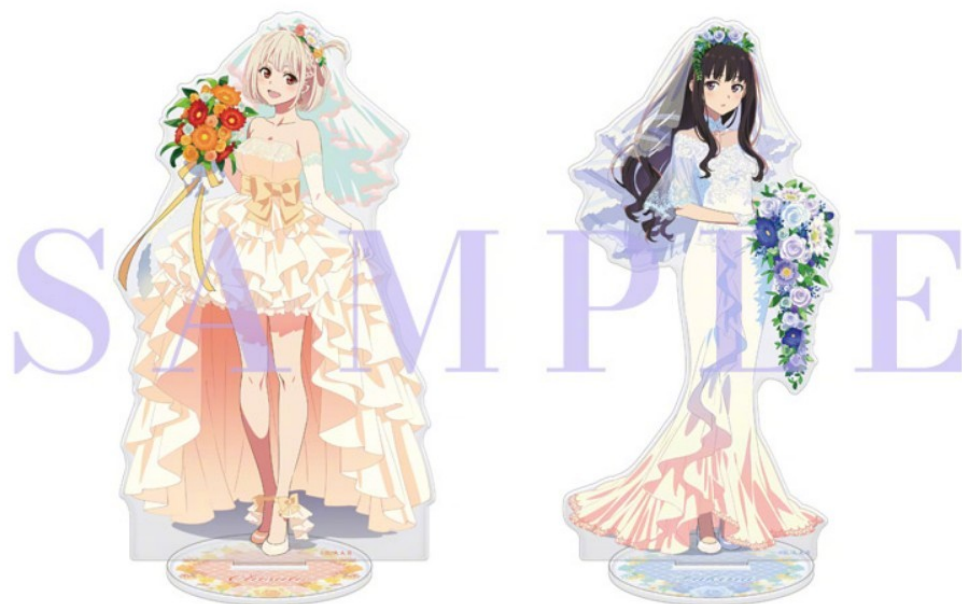

《Lycoris Recoil》 C101婚纱千束和泷奈新商品公开

《Lycoris Recoil》 C101婚纱千束和泷奈新商品公开！

《莉可丽丝》是由2022年7月2日至9月24日播出的日本原创电视动画，由A-1 Pictures制作，足立慎吾执导，朝浦担任故事原案，伊右群负责人物设定。

S

E

リコリス・リコイル [公式サイト](#)

ボイスドラマ付きビッグタペストリー

A1サイズを超える存在感抜群なビッグタペストリーに、本商品のために撮り下ろしたボイスドラマが聞けるURL,シリアルコードが同梱された豪華なセット！

イラストは総作画監督の山本由美子さん描き下ろし、ボイスドラマの脚本は足立慎吾監督自らが手掛けるファン必見の商品です！

価格 **¥6,000** (税込) [お一人様3点まで](#)

仕様 <セット内容>
・タペストリー
サイズ：約W841×H634mm
材質：ポリエステル（ダブルスエード）
・撮りおろしのボイスドラマが聞けるストーリーミング用URL・シリアルコード記載用紙

<ボイスドラマ仕様>
キャスト：錦木千束 (CV.安済知佳)、井ノ上たきな (CV.若山詩音)、中原ミズキ (CV.小清水亜美)
収録時間：約8分30秒

販路 会場販売、ANIPLEX+

リコリス・リコイル [公式サイト](#)

ビッグアクリルフィギュア

総作画監督の山本由美子さん描き下ろしイラストを使用したビッグアクリルフィギュアです。
全長約200mm、厚み5mmの存在感抜群な千束とときなをぜひお手元に！

価格 各 ¥2,500 (税込) [お一人様3点まで](#)

仕様 サイズ：錦木千束／約H200×W138mm、井ノ上ときな／約H200×W99mm
材質：アクリル