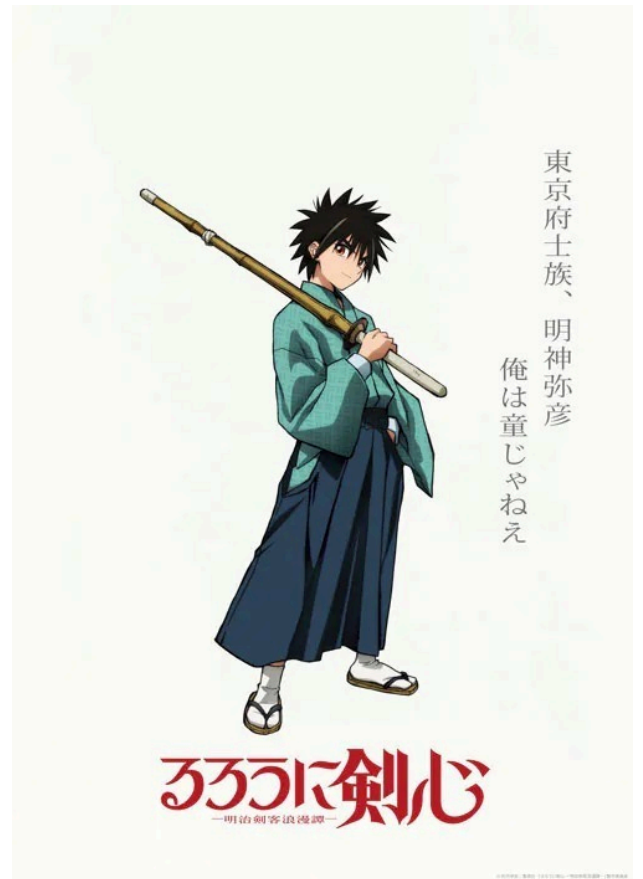

《浪客剑心》动画新作 公布明神弥彦与相乐左之助人物视觉图

和月伸宏知名漫画作品改编，《神剑闯江湖》动画新作于今（17）日公开了明神弥彦与相乐左之助两位角色的人物视觉图。

自 1994 年至 1999 年在周刊少年 JUMP 连载的《神剑闯江湖》以日本明治维新时代为背景，描述有着「拔刀斋」称号的名剑客绯村剑心，在决心不再杀人之后流浪于日本各地，并认识了神谷道场的代理师傅神谷熏等人，展开另一段的传奇故事。作品不但推出有电视动画、OVA，也推出由佐藤健担纲主演的真人版电影系列。