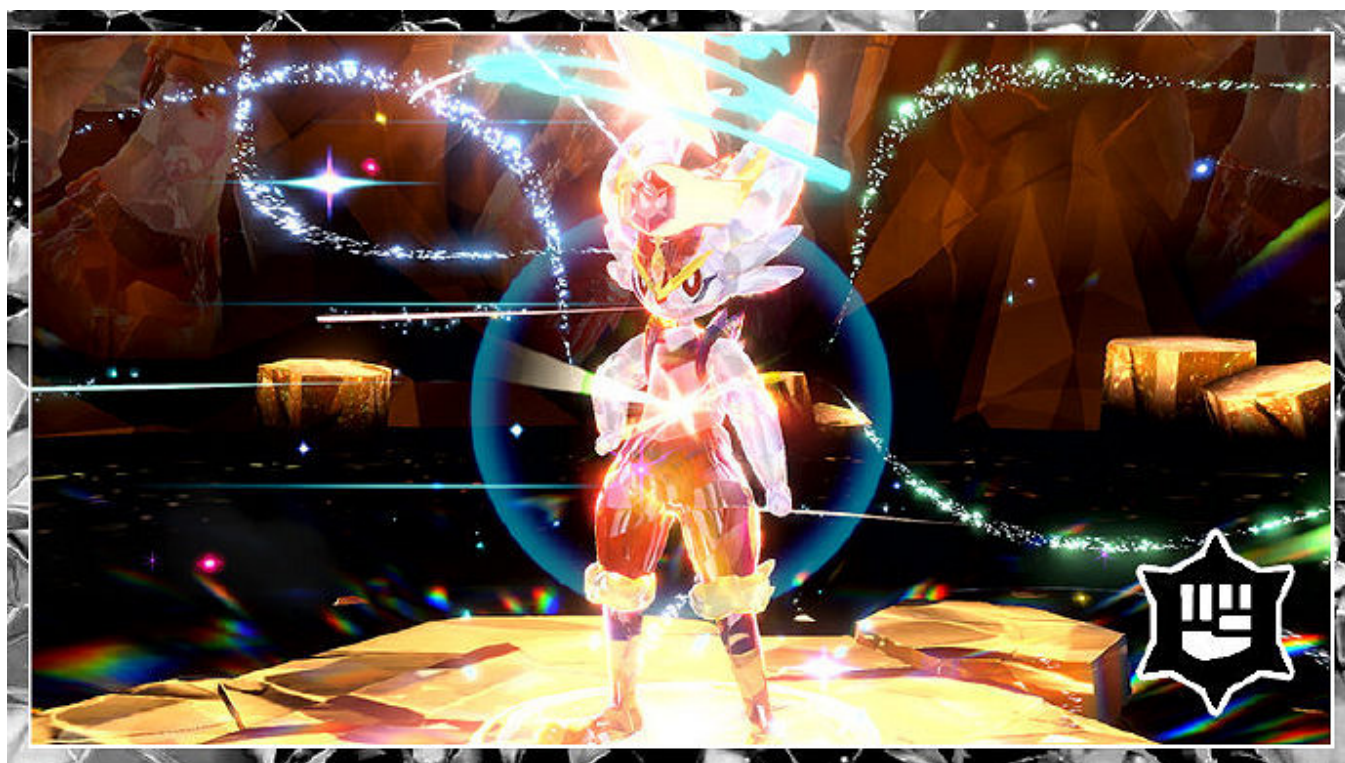

《宝可梦：朱/紫》 烈焰王牌限时来袭

《宝可梦：朱/紫》发售已经一个月了，期间官方不停推出各种“太晶团体战”吸引玩家们前往挑战，现在在经过“最强喷火龙”活动之后，“最强烈焰王牌”也即将登场，还有为了迎接圣诞而出现的“信使鸟”。下面让我们一起来看看吧！

最强烈焰王牌

2022年12月30日~2023年1月2日、2023年1月13日~1月16日，这2段期间，因应2023年兔年到来，7星的黑色结晶的太晶团体战将出现烈焰王牌！

烈焰王牌不会在通常游玩中出现。

本次出现中的烈焰王牌为格斗的太晶属性，是非常强大的宝可梦。

本次活动出现的最强的烈焰王牌会戴着“最强之证”。

趁此机会和训练家们齐心协力，勇夺胜利吧！

出现期间

2022年12月30日8：00~2023年1月2日7：59
2023年1月13日8：00~1月16日7：59

本活动中出现的最强的闪焰王牌，在1个保存资料中只能捕捉1只。捕捉之后，也能在期间内参加黑色结晶的太晶团体战并获取报酬。