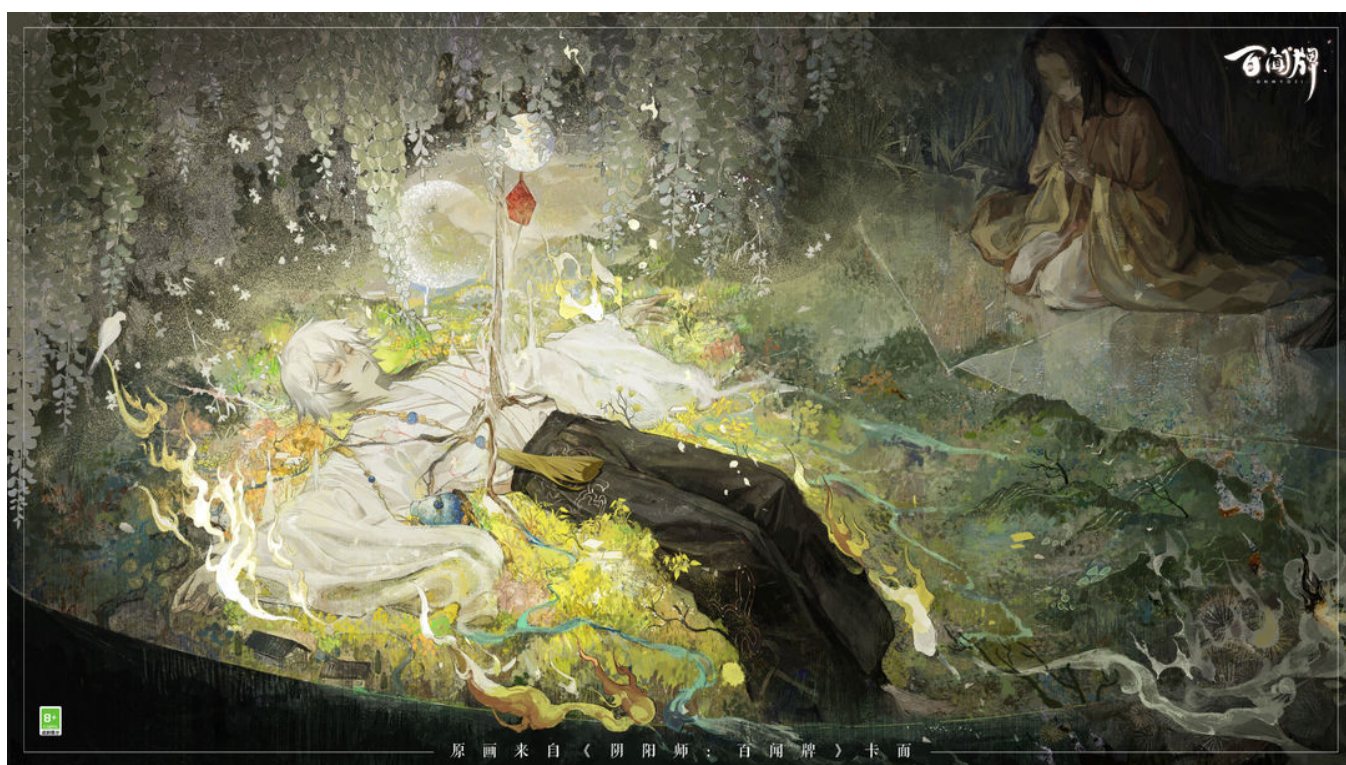

## 《阴阳师：百闻牌》「不见岳·水宿山行」

俯聆众生祈愿，疏解万物之忧，

山神化作青山流水，辟出一隅安处。

薄雾缭绕，繁花扶疏飘摇……

柔风伴着馨香，送来人们虔诚的感恩。

本文链接：<https://dqcm.net/zixun/16721375864296.html>