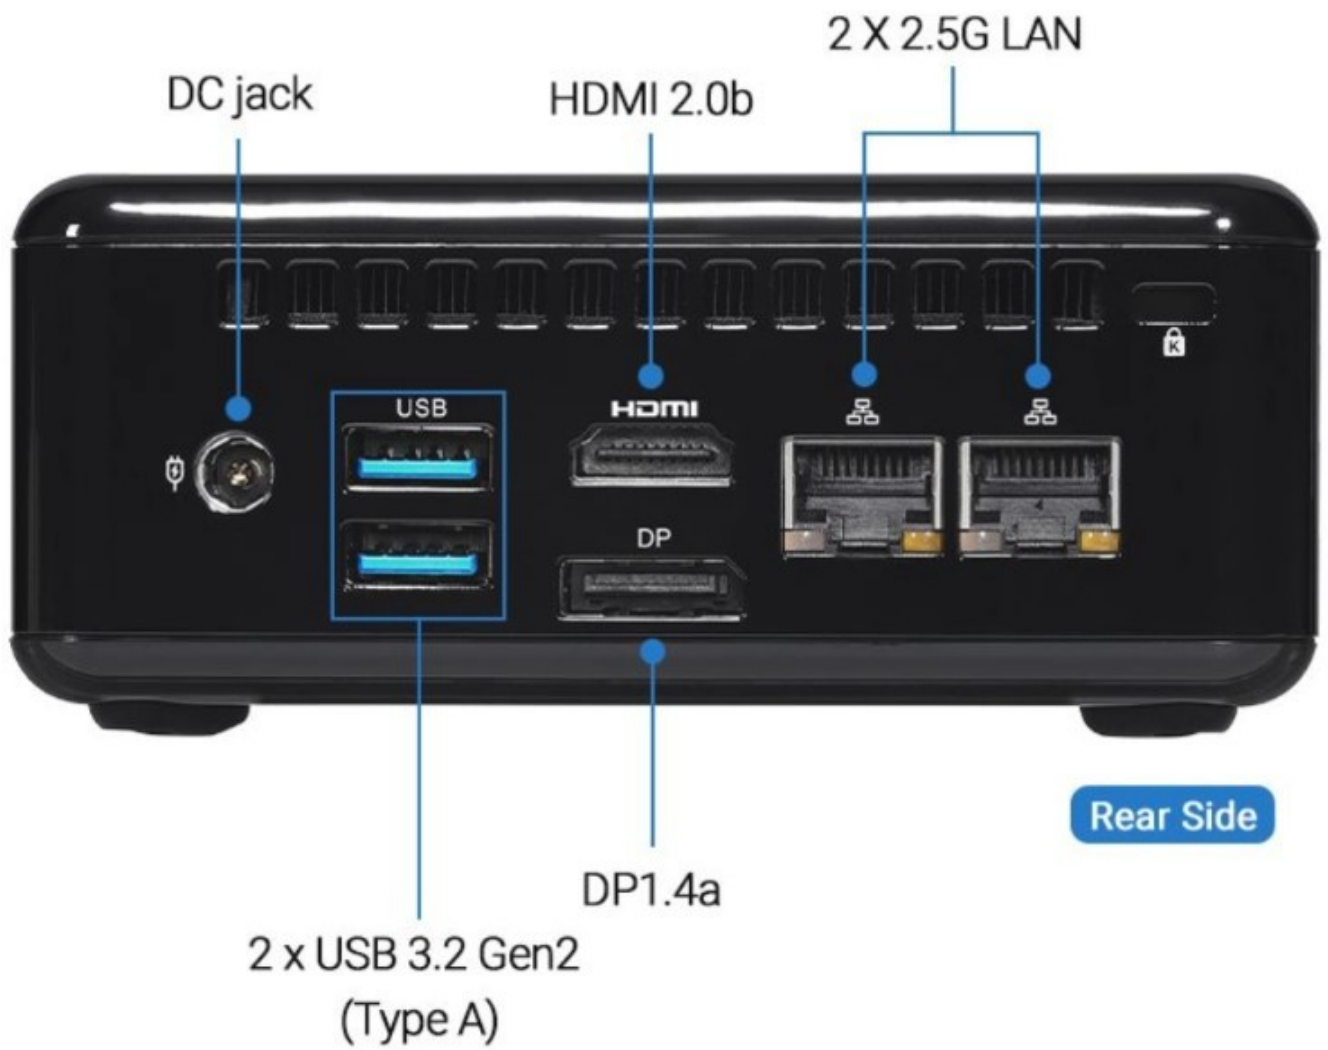

## 《华擎NUC BOX 迷你主机》搭载英特尔 i7

1月5日，《华擎NUC BOX 迷你主机》搭载了最新的英特尔 i7-1360P 处理器，主机有蓝牙和WIFI功能。

华擎推出了NUC-BOX 1300 和 NUCS-BOX 1300 迷你主机，可选英特尔 i7-1360P 和 i5-1340P 处理器，最高可选 64GB 内存，支持 WiFi 6E 和蓝牙 5.2。

NUC-BOX 1300 尺寸为 110x117.5x47.9mm，可选 DDR4-3200 内存和 DDR5-4800 内存，搭载 USB4、USB 3.2 Gen 2、HDMI 2.0b、DP 1.4a 等接口。

NUCS-BOX 1300 尺寸为 110x117.5x38mm，只有一个 M.2 硬盘接口，其余接口也有所不同，大家可以看下方的配置图进行对比。两款迷你主机都配有 19V / 90W 电源。

	NUCS BOX-1300/D4	NUC BOX-1300/D4	NUC BOX-1300/D5
<b>Dimensions</b>	110 x 117.5 x 38mm 4.6" x 4.3" x 1.5"	110 x 117.5 x 47.9mm 4.6" x 4.3" x 1.9"	
<b>Processor</b>	Intel Core i7-1360P Intel Core i5-1340P		
<b>RAM</b>	Up to 64GB 2 x 260-pin SODIMM DDR4-3200		Up to 64GB 2 x 262-pin SODIMM DDR5-4800
<b>Storage</b>	1 x M.2 2242/2280 slot (PCIe Gen 4 x4)	1 x M.2 2242/2260/2280 (PCIe Gen 4 x4 slot) 1 x SATA 3.0	
<b>Ports (front)</b>	1 x USB4 (DisplayPort 1.4a) 1 x USB 3.2 Gen 2 Type-A (DisplayPort 1.4a) 2 x USB 3.2 Gen 2 Type-A 1 x 3.5mm audio	1 x USB4 (DisplayPort 1.4a) 1 x USB 3.2 Gen 2 Type-A (DisplayPort 1.4a) 1 x USB 3.2 Gen 2 Type-A 1 x 3.5mm audio	1 x USB4 (DisplayPort 2.1) 1 x USB 3.2 Gen 2 Type-C (DisplayPort 1.4a) 1 x USB 3.2 Gen 2 Type-A 1 x 3.5mm audio
<b>Ports (rear)</b>	2 x HDMI 2.0b 1 x 2.5 GbE Ethernet 2 x USB 3.2 Gen 2 Type-A 1 x DC power input	1 x HDMI 2.0b 1 x DisplayPort 1.4a 2 x 2.5 GbE Ethernet 2 x USB 3.2 Gen 2 Type-A 1 x DC power input	
<b>Wireless</b>	WiFi 6E Bluetooth 5.2		
<b>Audio</b>	Realtek ALC233		Realtek ALC256

## NUC-BOX 1300

USB 4 (Type C,  
supporting DP 2.1)

USB 3.2 Gen2 (Type C,  
supporting DP 1.4a)

Audio jack

USB 3.2 Gen2  
(Type A)

Front Side

USB 4 (Type C,  
supporting DP 2.1)

USB 3.2 Gen2 (Type C,  
supporting DP 1.4a)