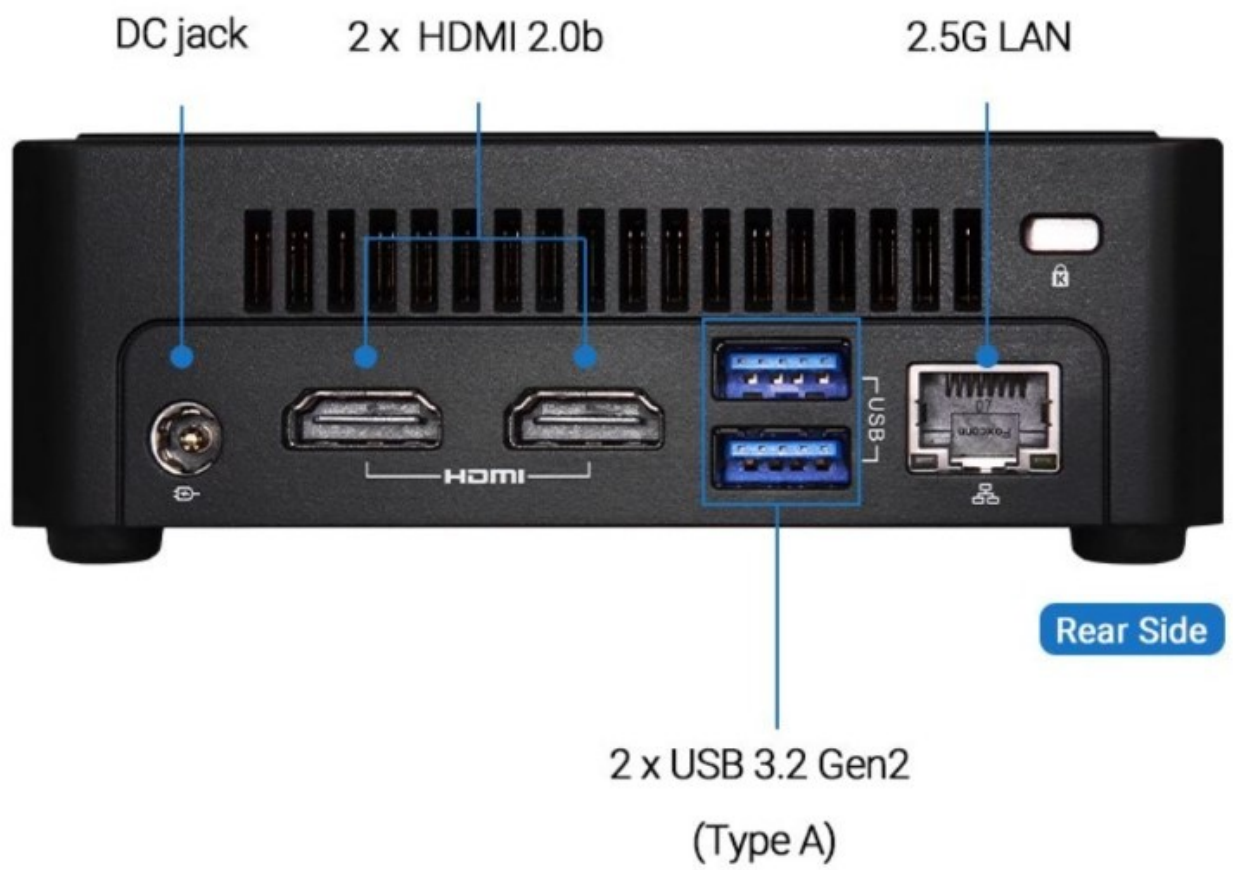

## 《华擎NUC BOX 迷你主机》搭载英特尔 i7

1月5日，《华擎NUC BOX 迷你主机》搭载了最新的英特尔 i7-1360P 处理器，主机有蓝牙和WIFI功能。

华擎推出了NUC-BOX 1300 和 NUCS-BOX 1300 迷你主机，可选英特尔 i7-1360P 和 i5-1340P 处理器，最高可选 64GB 内存，支持 WiFi 6E 和蓝牙 5.2。

NUC-BOX 1300 尺寸为 110x117.5x47.9mm，可选 DDR4-3200 内存和 DDR5-4800 内存，搭载 USB4、USB 3.2 Gen 2、HDMI 2.0b、DP 1.4a 等接口。

NUCS-BOX 1300 尺寸为 110x117.5x38mm，只有一个 M.2 硬盘接口，其余接口也有所不同，大家可以看下方的配置图进行对比。两款迷你主机都配有 19V / 90W 电源。

	NUCS BOX-1300/D4	NUC BOX-1300/D4	NUC BOX-1300/D5
<b>Dimensions</b>	110 x 117.5 x 38mm 4.6" x 4.3" x 1.5"	110 x 117.5 x 47.9mm 4.6" x 4.3" x 1.9"	
<b>Processor</b>	Intel Core i7-1360P Intel Core i5-1340P		
<b>RAM</b>	Up to 64GB 2 x 260-pin SODIMM DDR4-3200		Up to 64GB 2 x 262-pin SODIMM DDR5-4800
<b>Storage</b>	1 x M.2 2242/2280 slot (PCIe Gen 4 x4)	1 x M.2 2242/2260/2280 (PCIe Gen 4 x4 slot) 1 x SATA 3.0	
<b>Ports (front)</b>	1 x USB4 (DisplayPort 1.4a) 1 x USB 3.2 Gen 2 Type-A (DisplayPort 1.4a) 2 x USB 3.2 Gen 2 Type-A 1 x 3.5mm audio	1 x USB4 (DisplayPort 1.4a) 1 x USB 3.2 Gen 2 Type-A (DisplayPort 1.4a) 1 x USB 3.2 Gen 2 Type-A 1 x 3.5mm audio	1 x USB4 (DisplayPort 2.1) 1 x USB 3.2 Gen 2 Type-C (DisplayPort 1.4a) 1 x USB 3.2 Gen 2 Type-A 1 x 3.5mm audio
<b>Ports (rear)</b>	2 x HDMI 2.0b 1 x 2.5 GbE Ethernet 2 x USB 3.2 Gen 2 Type-A 1 x DC power input	1 x HDMI 2.0b 1 x DisplayPort 1.4a 2 x 2.5 GbE Ethernet 2 x USB 3.2 Gen 2 Type-A 1 x DC power input	
<b>Wireless</b>	WiFi 6E Bluetooth 5.2		
<b>Audio</b>	Realtek ALC233		Realtek ALC256

## NUC-BOX 1300

USB 4 (Type C,  
supporting DP 2.1)

USB 3.2 Gen2 (Type C,  
supporting DP 1.4a)

Audio jack

USB 3.2 Gen2  
(Type A)

Front Side

USB 4 (Type C,  
supporting DP 2.1)

USB 3.2 Gen2 (Type C,  
supporting DP 1.4a)