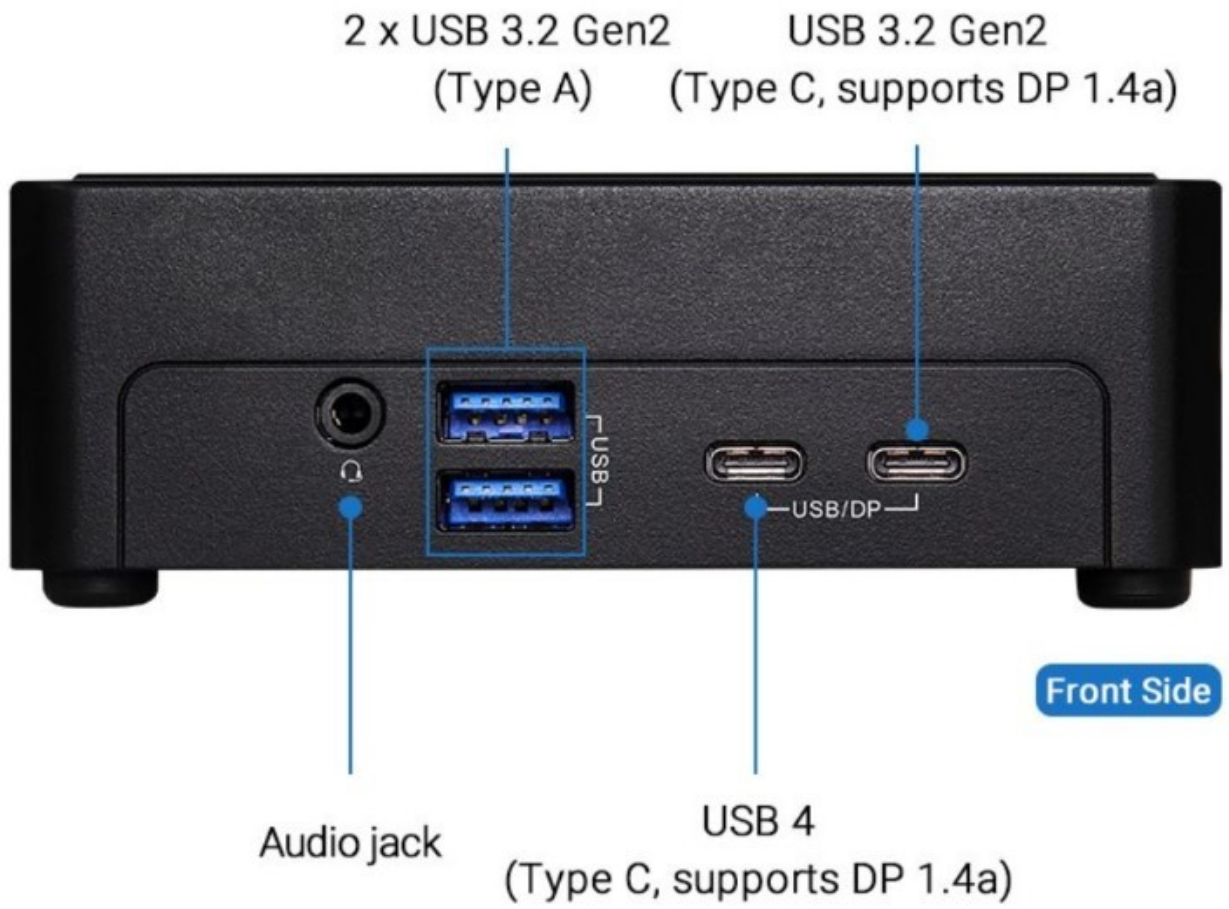

## 《华擎NUC BOX 迷你主机》搭载英特尔 i7

1月5日，《华擎NUC BOX 迷你主机》搭载了最新的英特尔 i7-1360P 处理器，主机有蓝牙和WIFI功能。

华擎推出了NUC-BOX 1300 和 NUCS-BOX 1300 迷你主机，可选英特尔 i7-1360P 和 i5-1340P 处理器，最高可选 64GB 内存，支持 WiFi 6E 和蓝牙 5.2。

NUC-BOX 1300 尺寸为 110x117.5x47.9mm，可选 DDR4-3200 内存和 DDR5-4800 内存，搭载 USB4、USB 3.2 Gen 2、HDMI 2.0b、DP 1.4a 等接口。

NUCS-BOX 1300 尺寸为 110x117.5x38mm，只有一个 M.2 硬盘接口，其余接口也有所不同，大家可以看下方的配置图进行对比。两款迷你主机都配有 19V / 90W 电源。

	NUCS BOX-1300/D4	NUC BOX-1300/D4	NUC BOX-1300/D5
<b>Dimensions</b>	110 x 117.5 x 38mm 4.6" x 4.3" x 1.5"	110 x 117.5 x 47.9mm 4.6" x 4.3" x 1.9"	
<b>Processor</b>	Intel Core i7-1360P Intel Core i5-1340P		
<b>RAM</b>	Up to 64GB 2 x 260-pin SODIMM DDR4-3200		Up to 64GB 2 x 262-pin SODIMM DDR5-4800
<b>Storage</b>	1 x M.2 2242/2280 slot (PCIe Gen 4 x4)	1 x M.2 2242/2260/2280 (PCIe Gen 4 x4 slot) 1 x SATA 3.0	
<b>Ports (front)</b>	1 x USB4 (DisplayPort 1.4a) 1 x USB 3.2 Gen 2 Type-A (DisplayPort 1.4a) 2 x USB 3.2 Gen 2 Type-A 1 x 3.5mm audio	1 x USB4 (DisplayPort 1.4a) 1 x USB 3.2 Gen 2 Type-A (DisplayPort 1.4a) 1 x USB 3.2 Gen 2 Type-A 1 x 3.5mm audio	1 x USB4 (DisplayPort 2.1) 1 x USB 3.2 Gen 2 Type-C (DisplayPort 1.4a) 1 x USB 3.2 Gen 2 Type-A 1 x 3.5mm audio
<b>Ports (rear)</b>	2 x HDMI 2.0b 1 x 2.5 GbE Ethernet 2 x USB 3.2 Gen 2 Type-A 1 x DC power input	1 x HDMI 2.0b 1 x DisplayPort 1.4a 2 x 2.5 GbE Ethernet 2 x USB 3.2 Gen 2 Type-A 1 x DC power input	
<b>Wireless</b>	WiFi 6E Bluetooth 5.2		
<b>Audio</b>	Realtek ALC233		Realtek ALC256

## NUC-BOX 1300

USB 4 (Type C,  
supporting DP 2.1)

USB 3.2 Gen2 (Type C,  
supporting DP 1.4a)

Audio jack

USB 3.2 Gen2  
(Type A)

Front Side

USB 4 (Type C,  
supporting DP 2.1)

USB 3.2 Gen2 (Type C,  
supporting DP 1.4a)