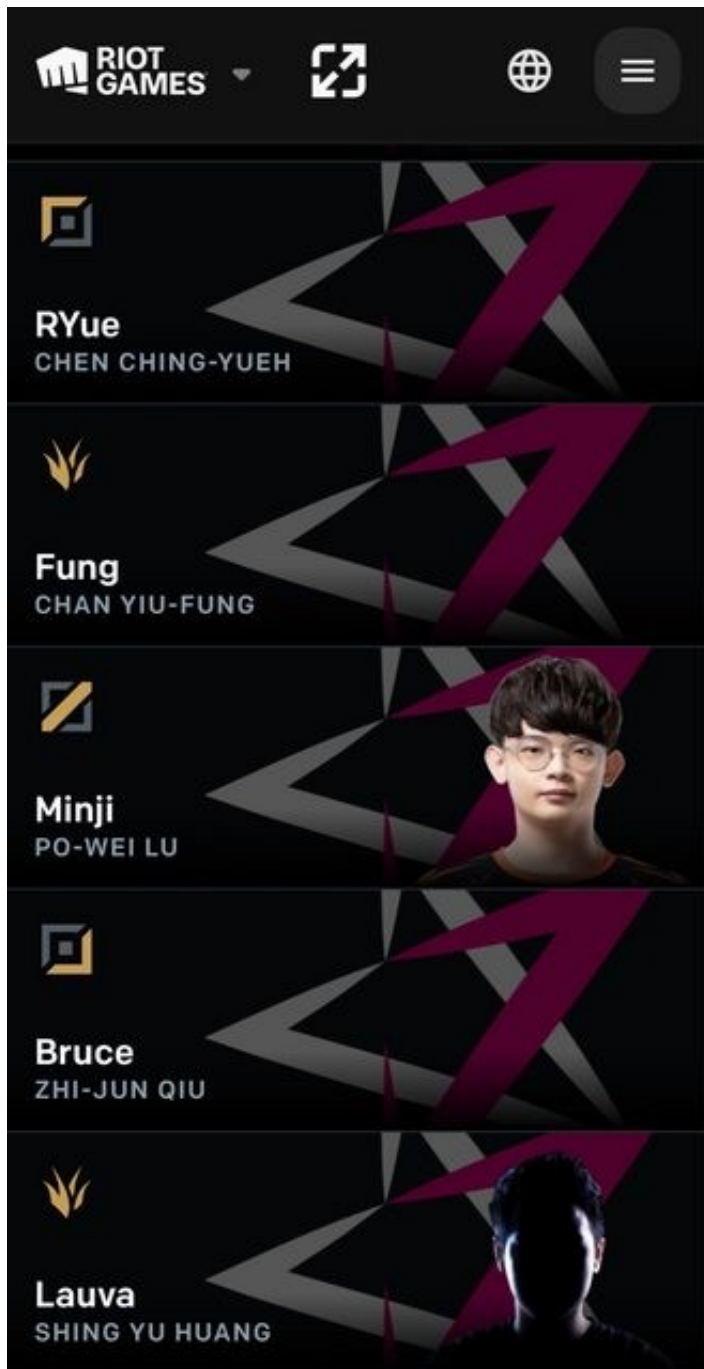

LoLEsports泄露JT新阵容名单 有一位选手曾转去打手游

LoLEsports上更新了大部分PCS队伍的阵容，而根据官方曝出的名单，新赛季JT的新阵容应该是：

TOP: RYue（19岁，JT二队上来的）

JGL: Fung, Lauva（22岁）

MID: Minji（前BYG，没杀出入围赛）

ADC: Whale,
Bruce（S10队伍16强，但转去打LOL手游了，现在应该是转回LOL了）

SUP: Enso