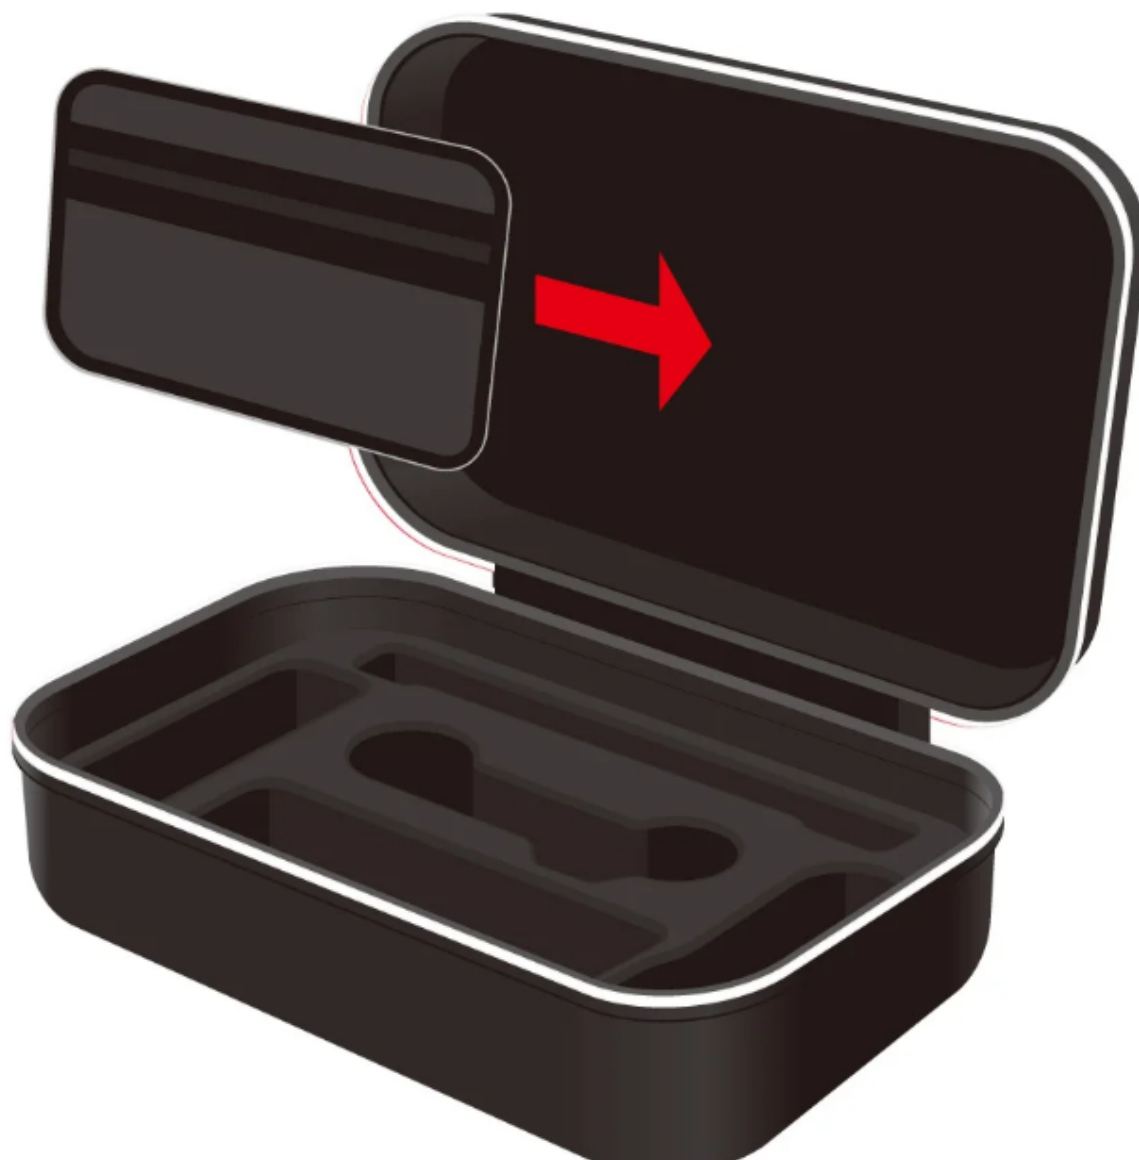

## Switch用“便携收纳包”将于1月19日发售!本体・HDM底座・HDMI线缆等全部收纳

日本周边厂商columbuscircle（コロンバスサークル）将于1月19日发售能一次性收纳Nintendo Switch主机和线缆，底座等的“便携收纳包<黑白色>”。

本产品的特点是重量轻且耐冲击出色的EVA素材，可将Switch主机、底座、Pro控制器等主机和周边设备一并收纳放入包中。

箱子内部为了不让各机器相互干扰，采用模切设计，可以安全收纳。在家保管时自不必说，在外旅行和出差等携带Switch主机时也很方便。另外还附带了“Joy-Con背带”、“耳机”、“清洁布”等能放入小件物品的方便的“网袋”，简单却能收纳几乎所有Switch相关商品的方便的便携收纳包。

【商品名称】(Switch(有机EL模型/液晶模型)用)便携收纳包<黑白色> ( Switch(有機 EL モデル/液晶モデル)用 )  
まとめてハードケース<ブラックホワイト> )

4582286324231(型号)CC-NSMHC-BW

【发售日】2023年1月19日(星期四)

【建议零售价格】参考价格上代：3,900日元(不含税价格)4,290日元(含税价格)

本文链接：<https://dqcm.net/zixun/16736730446475.html>