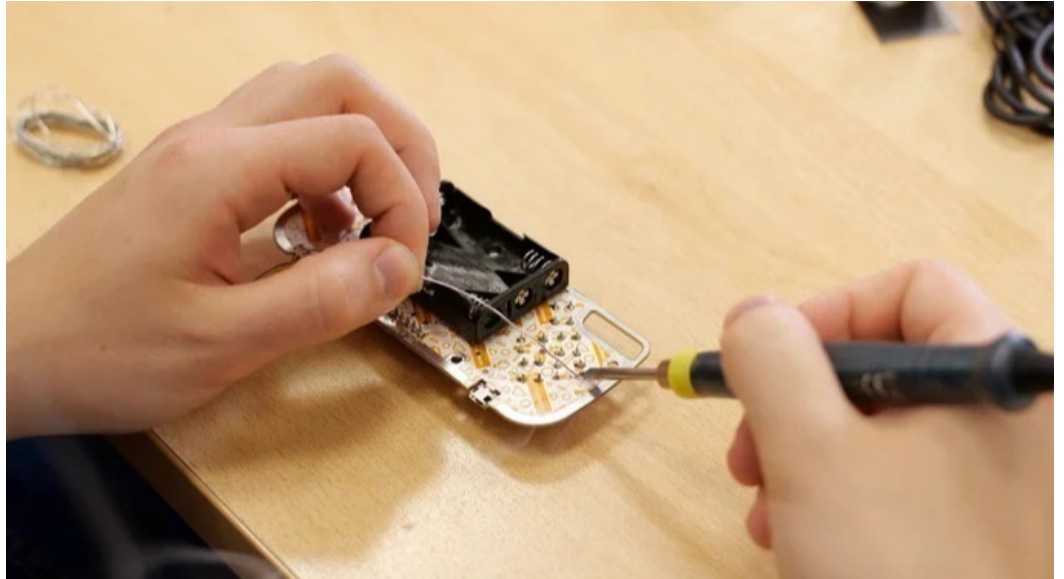

日本推出新型复古游戏掌机Nibble 玩家还可以自己DIY

近日一家日厂推出了一款新型复古游戏掌机Nibble，尺寸不大但是乐趣十足，还玩家自己DIY组装

Nibble最大的特点就是小巧玲珑，看上去更像一款玩具，虽然性能并不出众，不过能够游玩多个小游戏，尺寸为W125.5 × H52 × D29mm，重130克，玩家自己组装需要花费2个小时，比起玩上面的游戏，更多的乐趣似乎在组装上。

Nibble的定价为27600日元，并不便宜，不过喜欢动手的玩家或许可以关注下了。