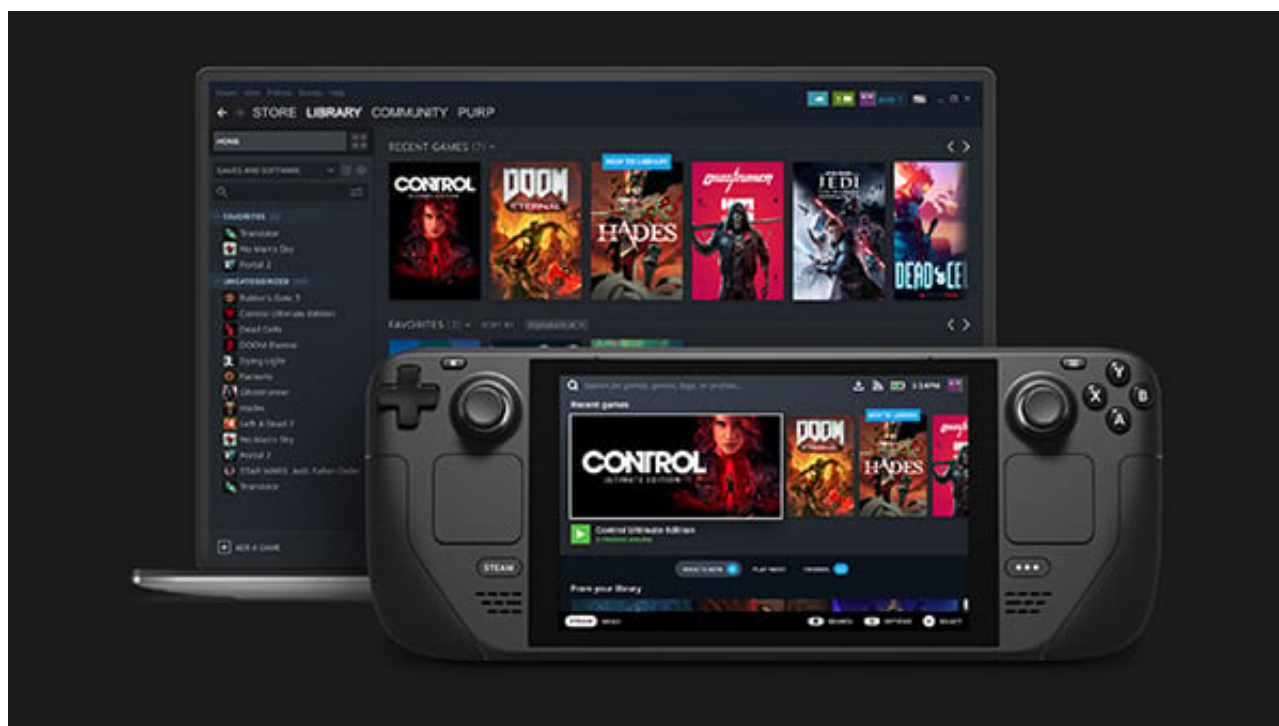

Steam deck更新 重新设计陀螺仪校准

近日，Valve发布了最新的系统更新beta版，在本次更新中，修复了在游戏模式时屏幕键盘不可见、聊天窗口缩放、屏幕键盘无法关闭、远程畅玩功能不起作用问题。修复了在桌面模式时屏幕键盘的输入问题。全新设计了陀螺仪的自动校准功能，并增加了校准时对陀螺仪读数的显示。

本文链接：<https://dqcm.net/zixun/16750011316756.html>