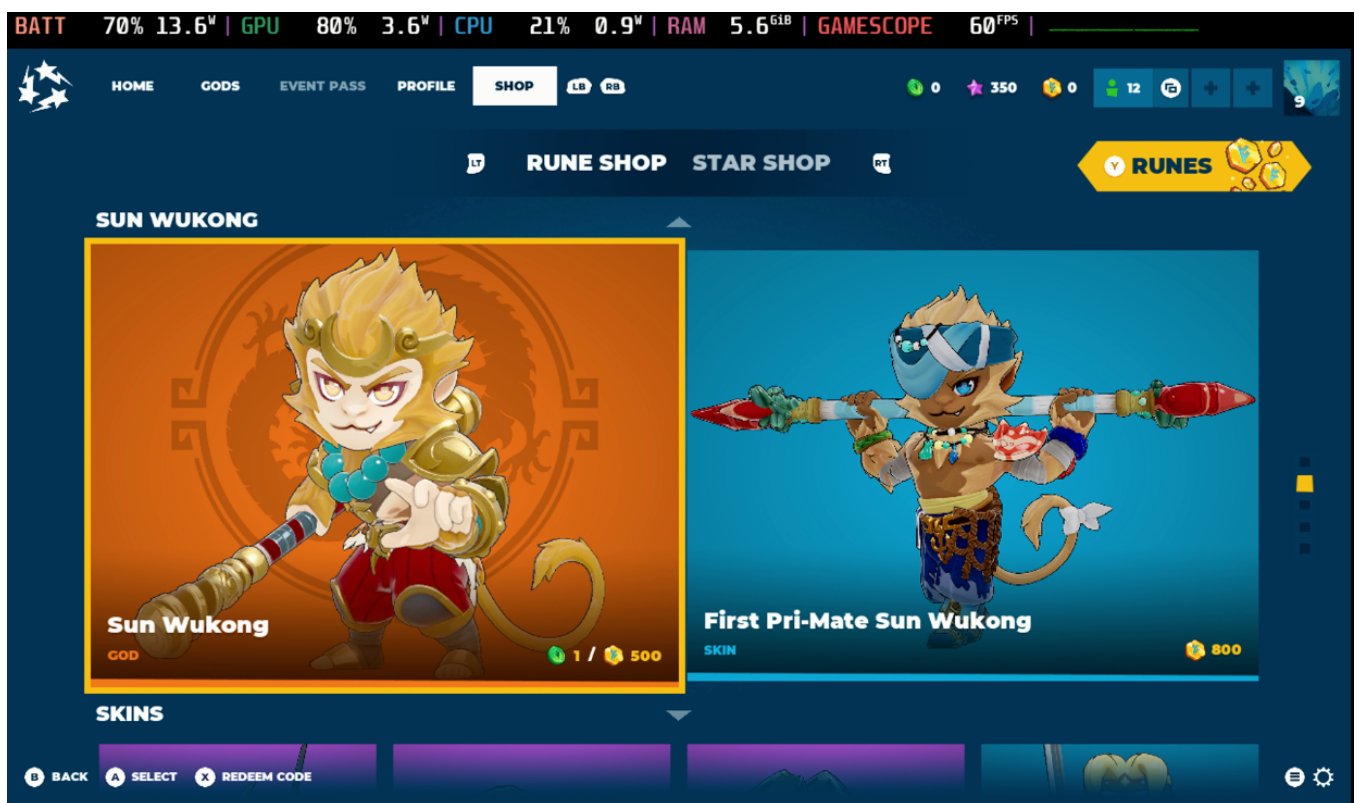

虽然官方并未说明但目前《神圣一击》已可以在Steam Deck上运行

《神圣一击》是一款3D多人乱斗游戏，本作在刚发售时并不能在Steam Deck上正常游玩，而在最近更新最新版本后，本作已经可以在Steam Deck上顺利游玩。

在第一次运行时，它确实显示了一个关于EAC文件版本的错误框，但仍然能够游玩，在之后的启动中，没有任何错误显示。

本文链接：<https://dqcm.net/zixun/16754252577021.html>