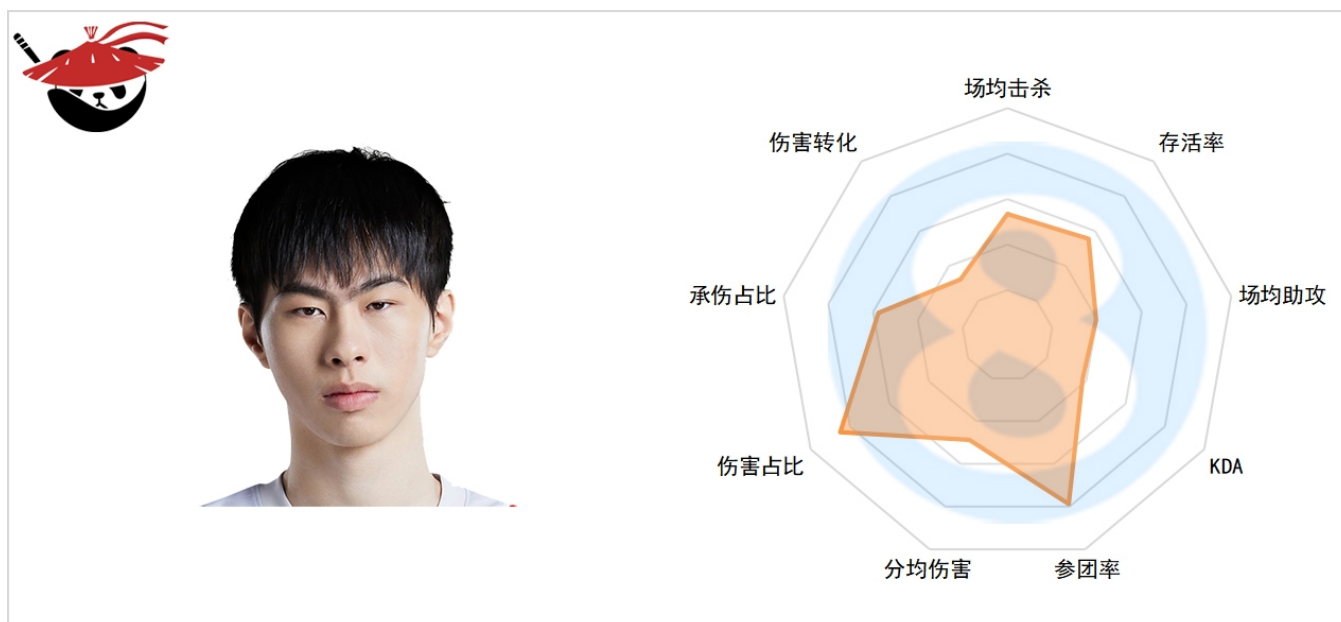

场均死亡：3.4 (13)

场均助攻：4.8 (8)

KDA：2.5 (9)

参团率：54.40% (8)

分均伤害：561 (3)

伤害占比：22.60% (6)

承伤占比：20.3% (17)

伤害转化率：134.0% (5)