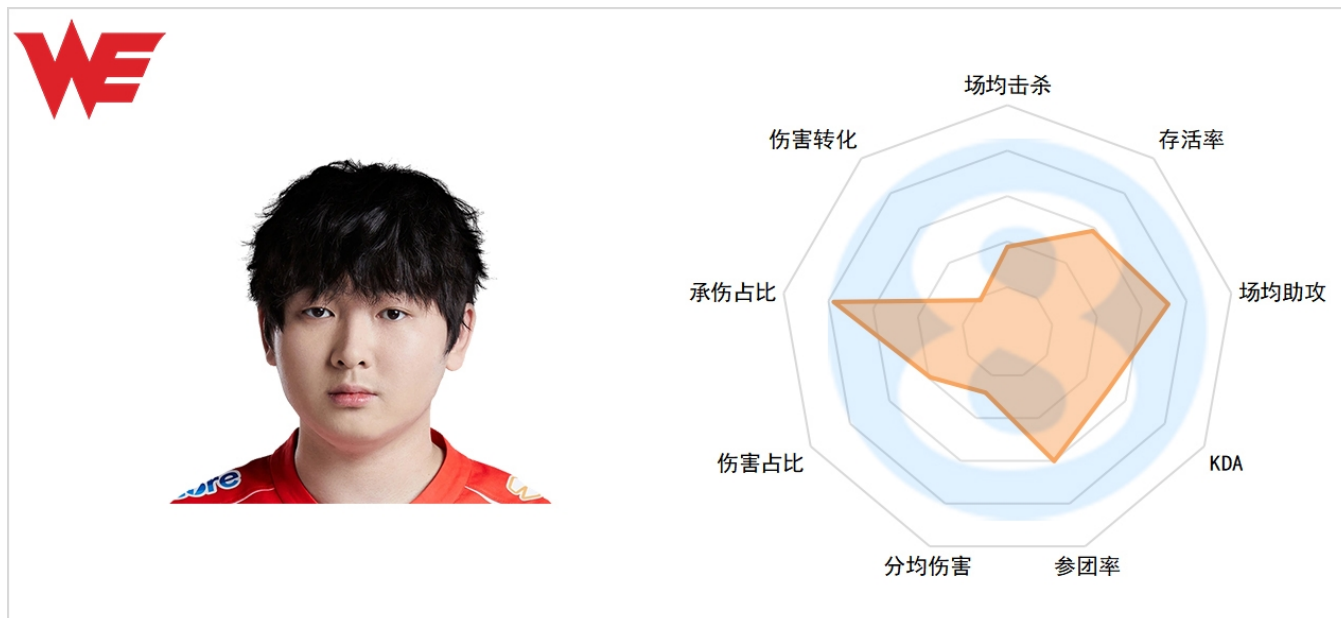

场均死亡：3.3 (12)

场均助攻：5.3 (6)

KDA：2.3 (10)

参团率：46.00% (15)

分均伤害：382 (16)

伤害占比：16.90% (15)

承伤占比：27.3% (2)

伤害转化率：102.0% (16)