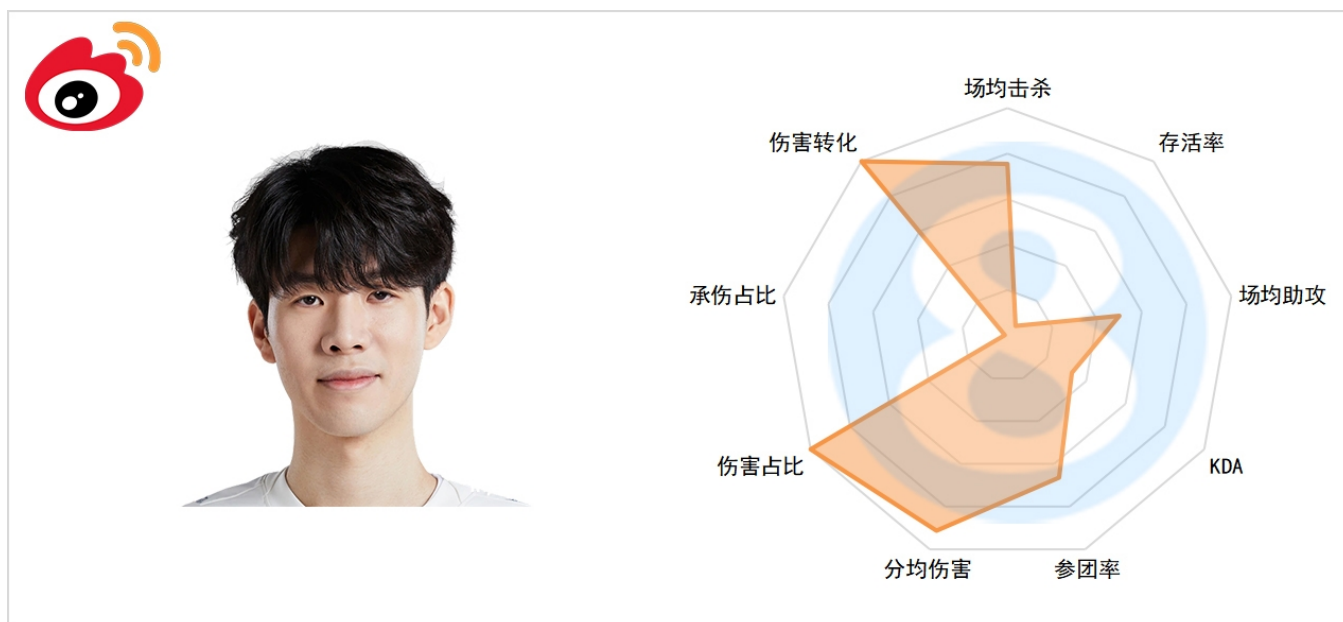

场均死亡：3.5 (14)

场均助攻：6.0 (2)

KDA：3.1 (5)

参团率：69.40% (1)

分均伤害：558 (4)

伤害占比：22.10% (7)

承伤占比：21.4% (15)

伤害转化率：157.4% (3)