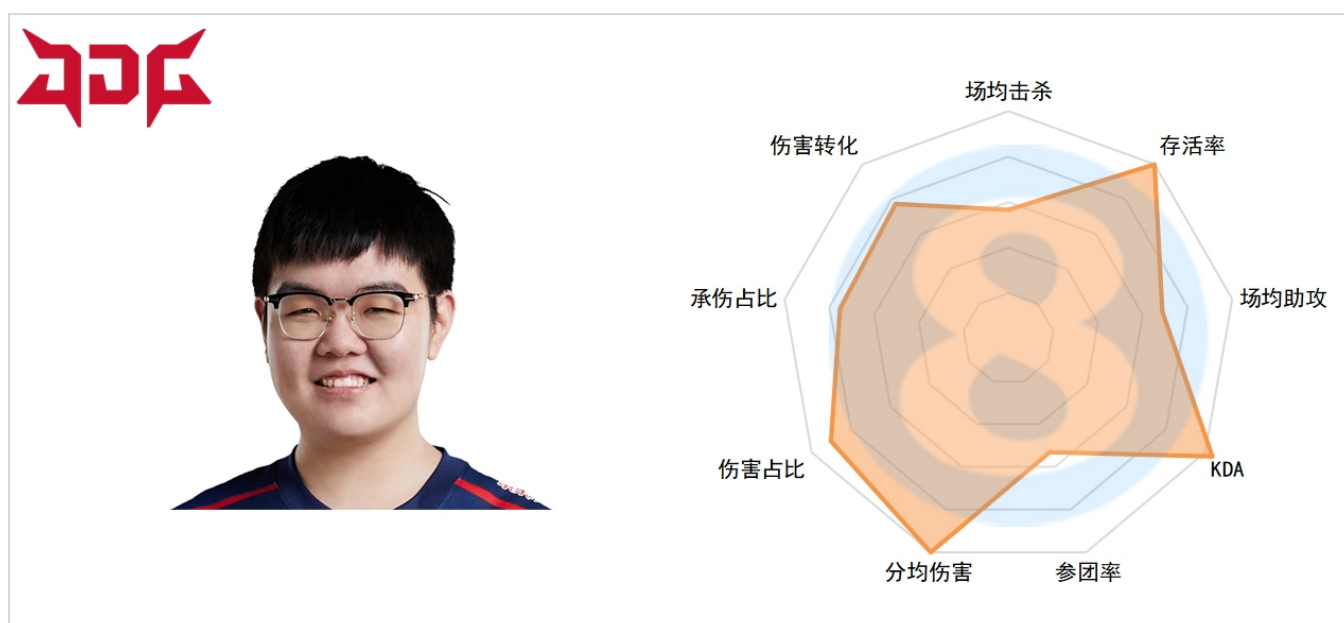

LPL春季赛第三周上单数据：TheShy输出项数据拉满 呼吸哥多项垫底

LPL春季赛第三周的比赛已经结束，今日直播吧就与各位吧友们一起来看看第三周上路选手的详细数据（数据相同则按字母顺序排序）。

JDG.369

场均击杀：3.0（7）

场均死亡：1.5（1）

场均助攻：5.5（4）

KDA：5.7（1）

参团率：48.60%（12）