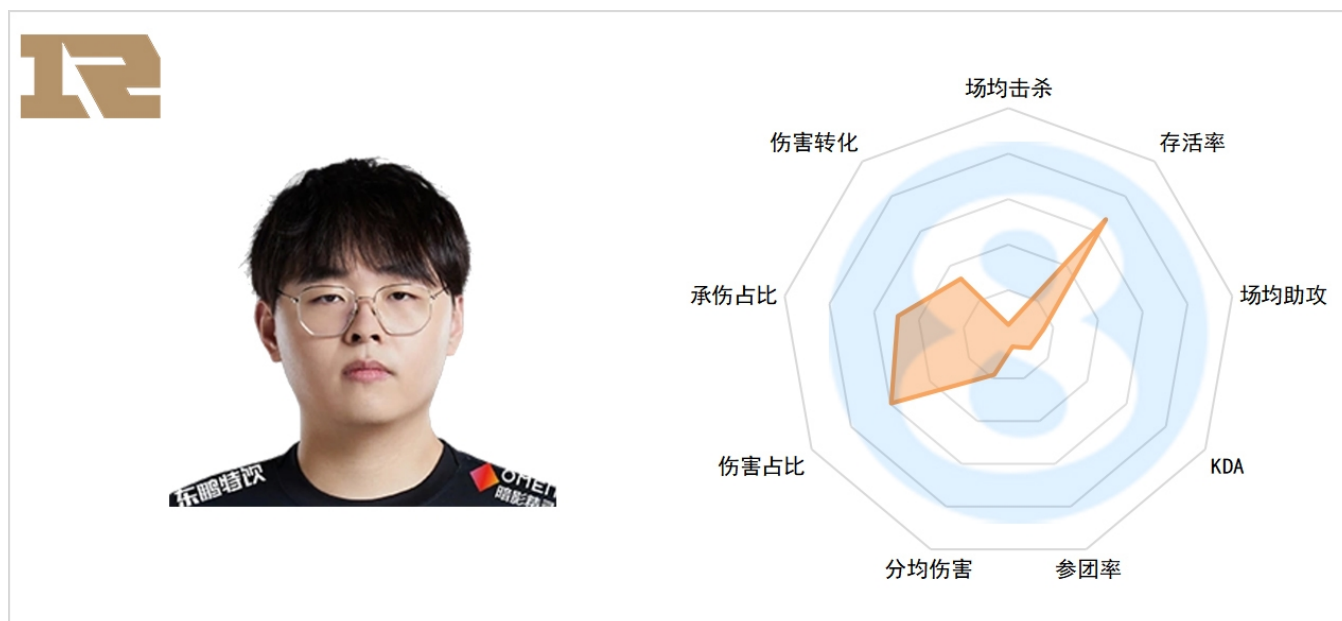

伤害转化率：115.5% (13)

RNG.Breathe

场均击杀：0.3 (17)

场均死亡：2.5 (4)

场均助攻：1.3 (17)

KDA：0.6 (17)

参团率：27.30% (17)

分均伤害：384 (15)

伤害占比：20.30% (12)

承伤占比：24.5% (9)

伤害转化率：128.7% (7)