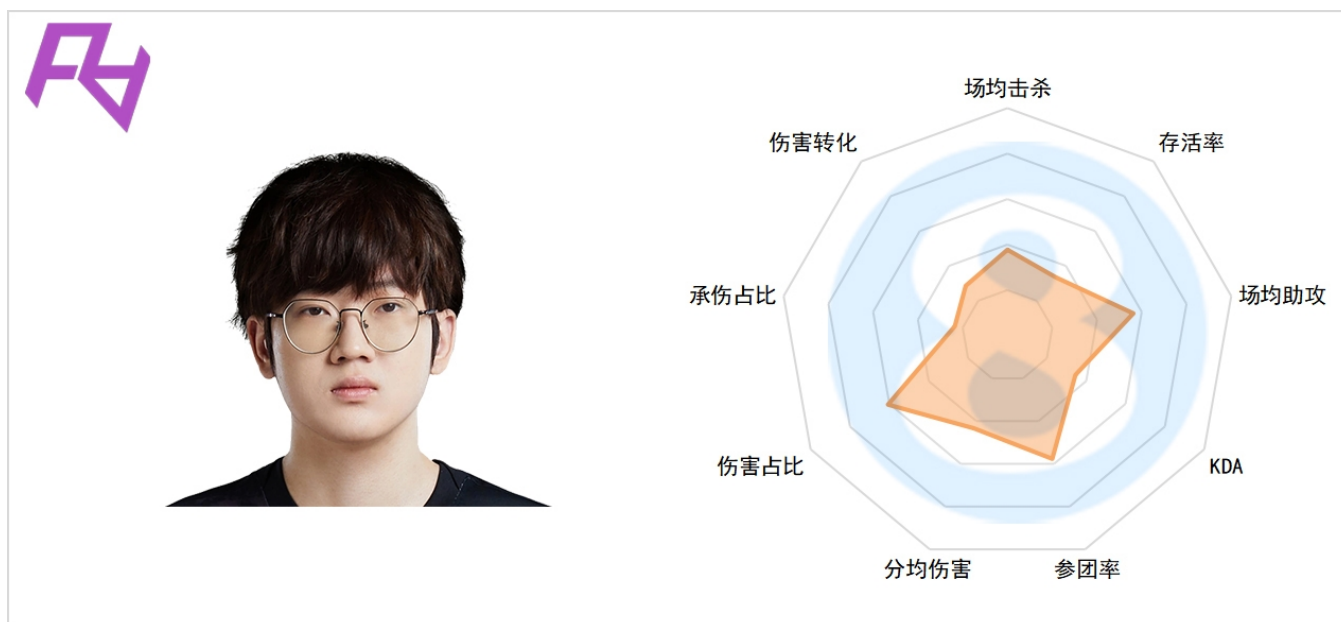

RA.Cube

场均击杀：2.0 (14)

场均死亡：3.5 (15)

场均助攻：4.5 (10)

KDA：1.9 (13)

参团率：50.60% (11)

分均伤害：499 (9)

伤害占比：20.50% (10)

承伤占比：22.3% (14)

伤害转化率：124.9% (9)