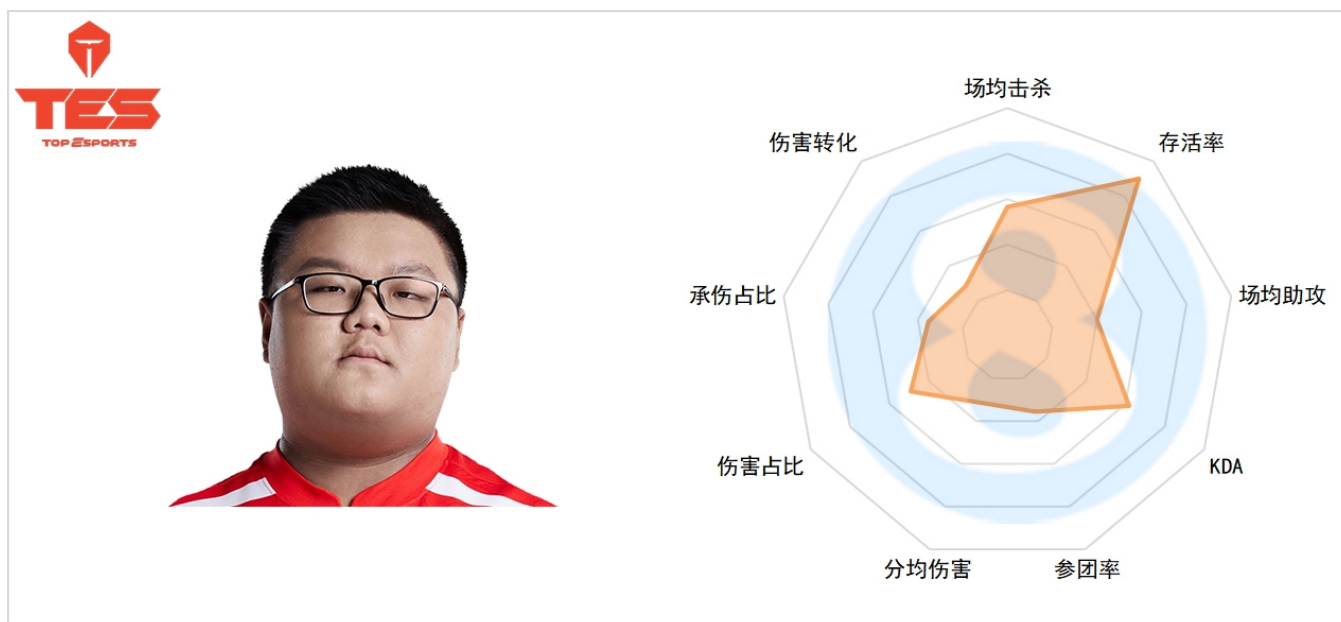

TES.Qingtian

场均击杀：3.0 (9)

场均死亡：1.8 (3)

场均助攻：3.2 (13)

KDA：3.4 (4)

参团率：40.80% (16)

分均伤害：445 (13)

伤害占比：18.50% (13)

承伤占比：23.3% (12)

伤害转化率：124.8% (10)