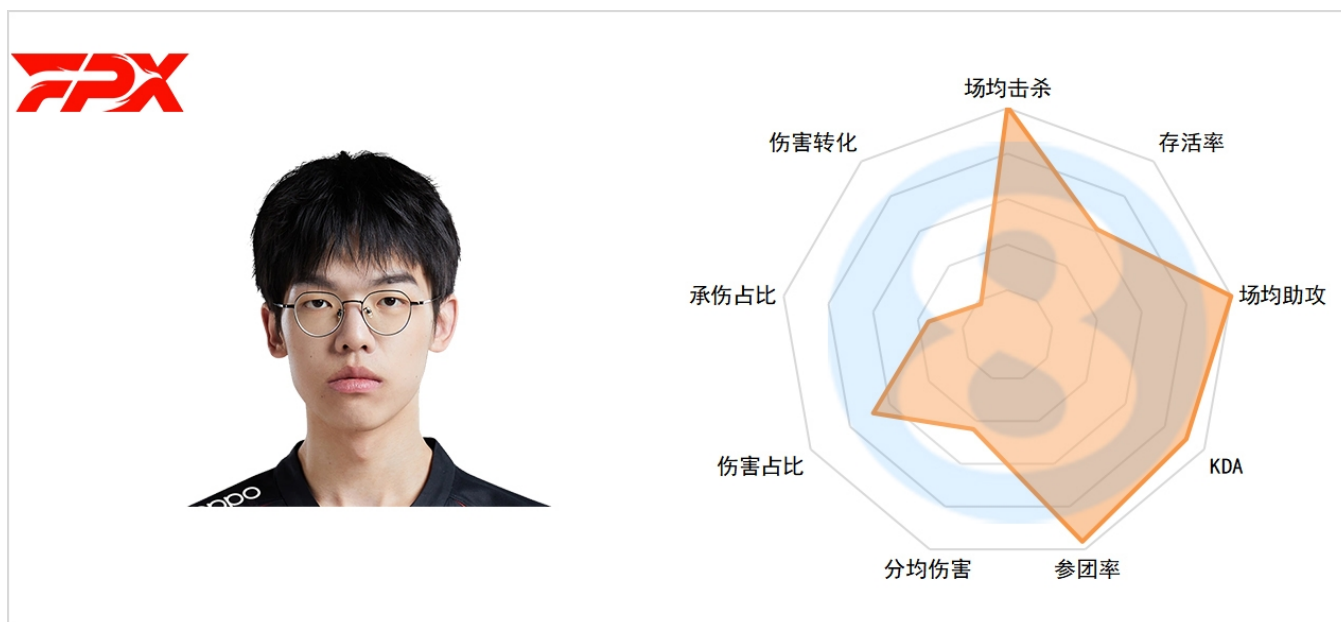

FPX.Xiaolaohu

场均击杀：5.3 (1)

场均死亡：2.7 (5)

场均助攻：8.0 (1)

KDA：5 (2)

参团率：67.80% (3)

分均伤害：501 (8)

伤害占比：21.80% (9)

承伤占比：23.3% (11)

伤害转化率：115.1% (14)