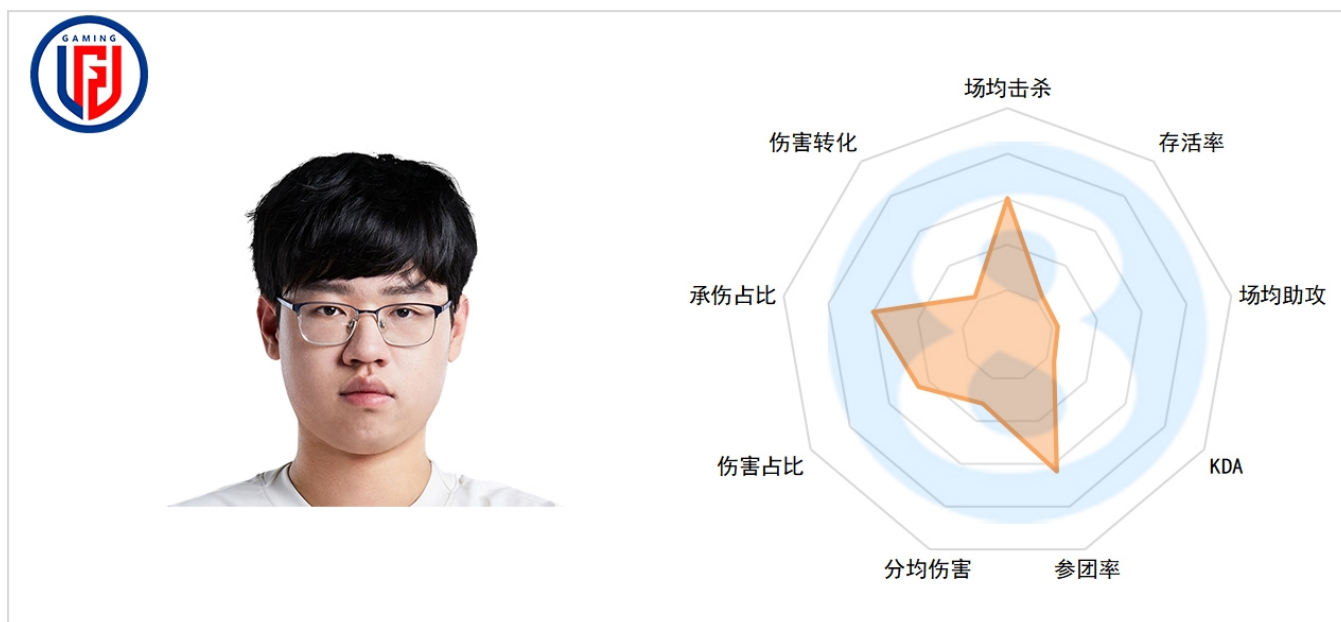

LGD.Xiaoxu

场均击杀：3.2 (6)

场均死亡：3.8 (16)

场均助攻：1.8 (16)

KDA：1.3 (16)

参团率：53.20% (9)

分均伤害：446 (12)

伤害占比：17.80% (14)

承伤占比：25.4% (6)

伤害转化率：118.9% (12)