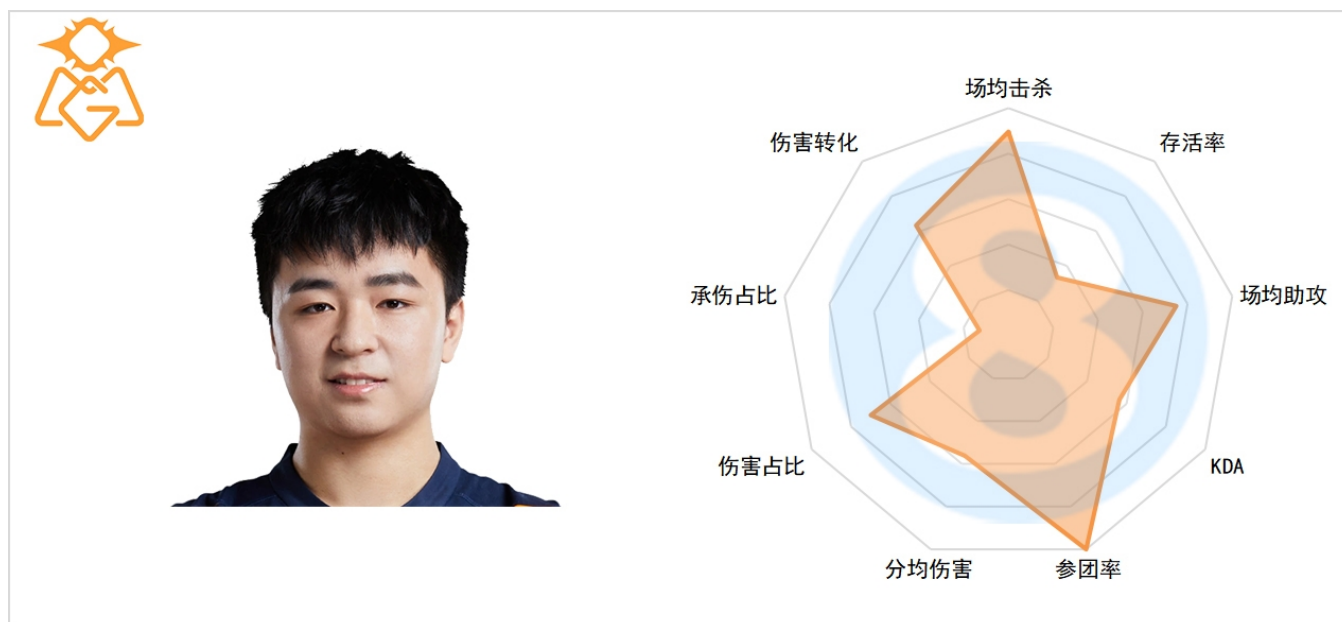

KDA：3.4 (4)

参团率：40.80% (16)

分均伤害：445 (13)

伤害占比：18.50% (13)

承伤占比：23.3% (12)

伤害转化率：124.8% (10)

OMG.shanji

场均击杀：4.8 (2)