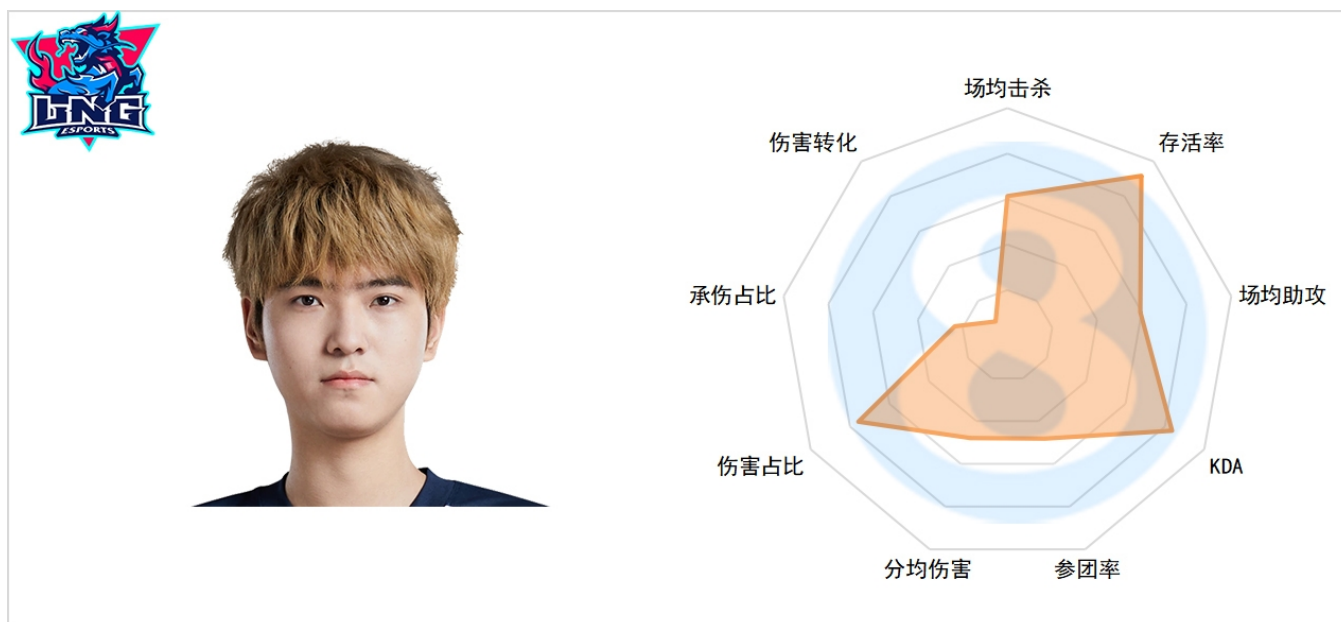

LNG.Zika

场均击杀：3.3 (5)

场均死亡：1.8 (2)

场均助攻：4.8 (9)

KDA：4.6 (3)

参团率：46.40% (14)

分均伤害：520 (7)

伤害占比：23.10% (5)

承伤占比：22.3% (13)

伤害转化率：105.7% (15)

*由于赛程原因，入选选手本周比赛场数不同，部分数据会受比赛场数影响，本榜单仅供参考