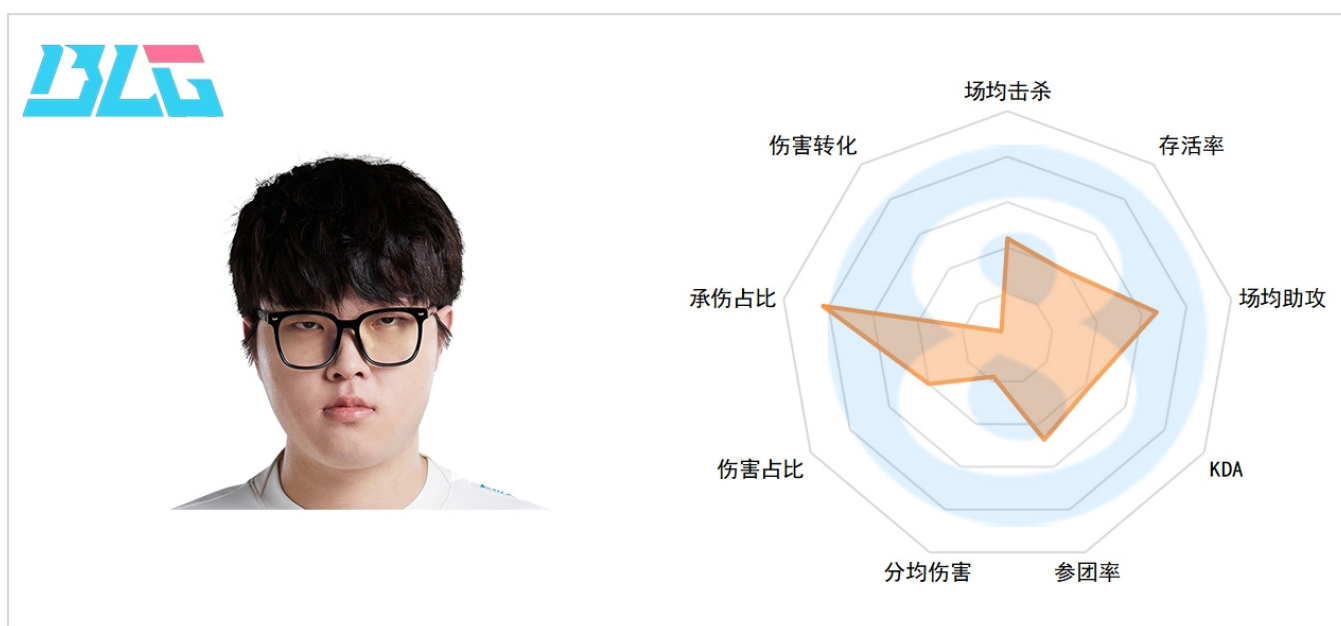

KDA：2.5 (8)

参团率：58.70% (6)

分均伤害：447 (11)

伤害占比：20.50% (11)

承伤占比：25.1% (8)

伤害转化率：130.5% (6)

BLG.Bin

场均击杀：2.3 (12)