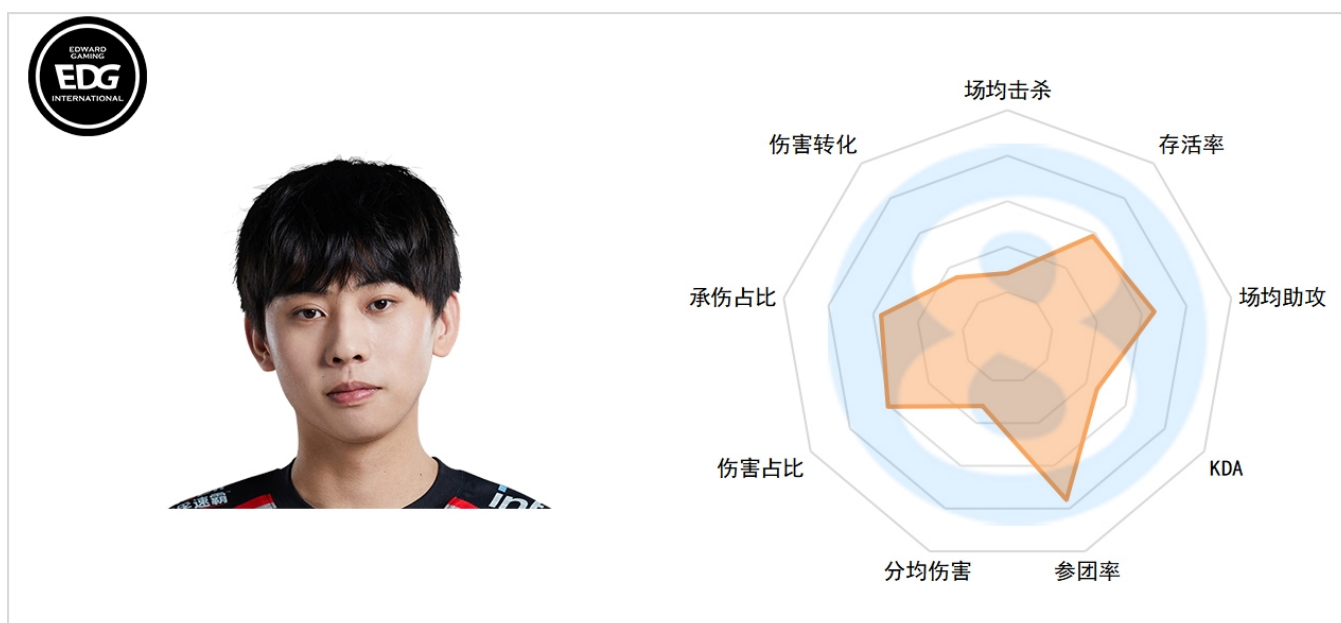

分均伤害：759 (1)

伤害占比：25.60% (2)

承伤占比：26.7% (5)

伤害转化率：170.6% (2)

EDG.Ale

场均击杀：1.5 (16)

场均死亡：2.8 (8)

场均助攻：5.3 (7)

KDA：2.5 (8)

参团率：58.70% (6)

分均伤害：447 (11)