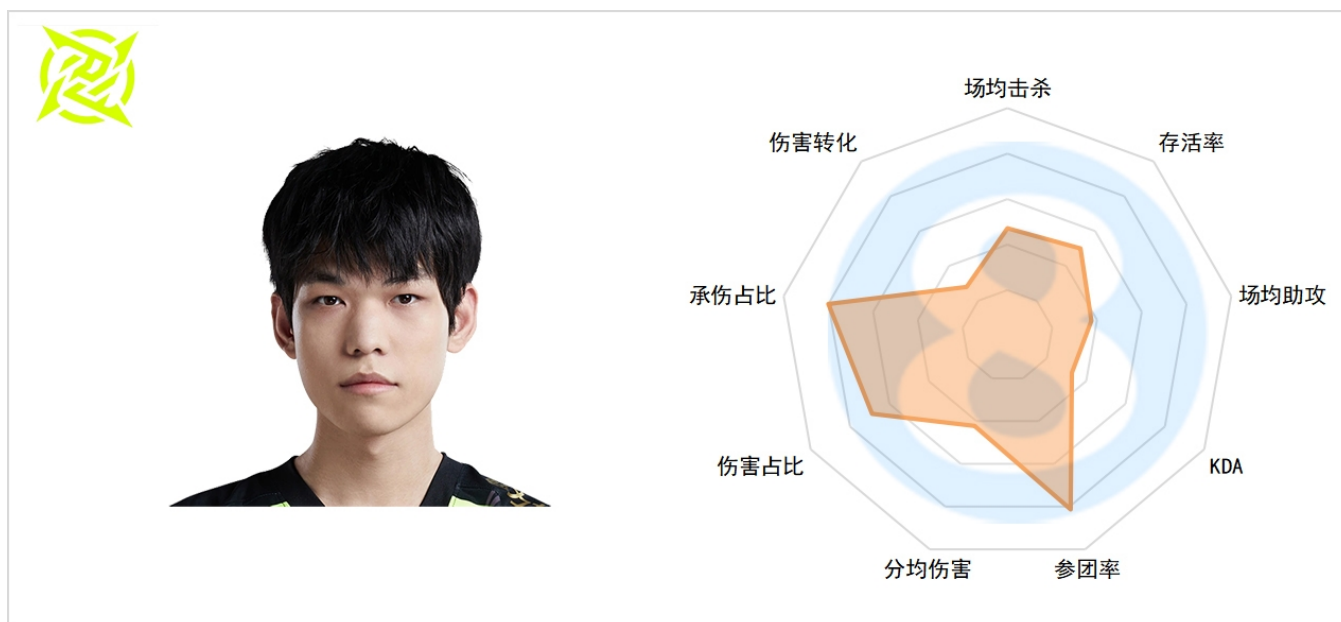

NIP.Invincible

场均击杀：2.5 (11)

场均死亡：3.0 (11)

场均助攻：3.0 (15)

KDA：1.8 (15)

参团率：61.10% (4)

分均伤害：494 (10)

伤害占比：21.90% (8)

承伤占比：27.1% (3)

伤害转化率：124.3% (11)