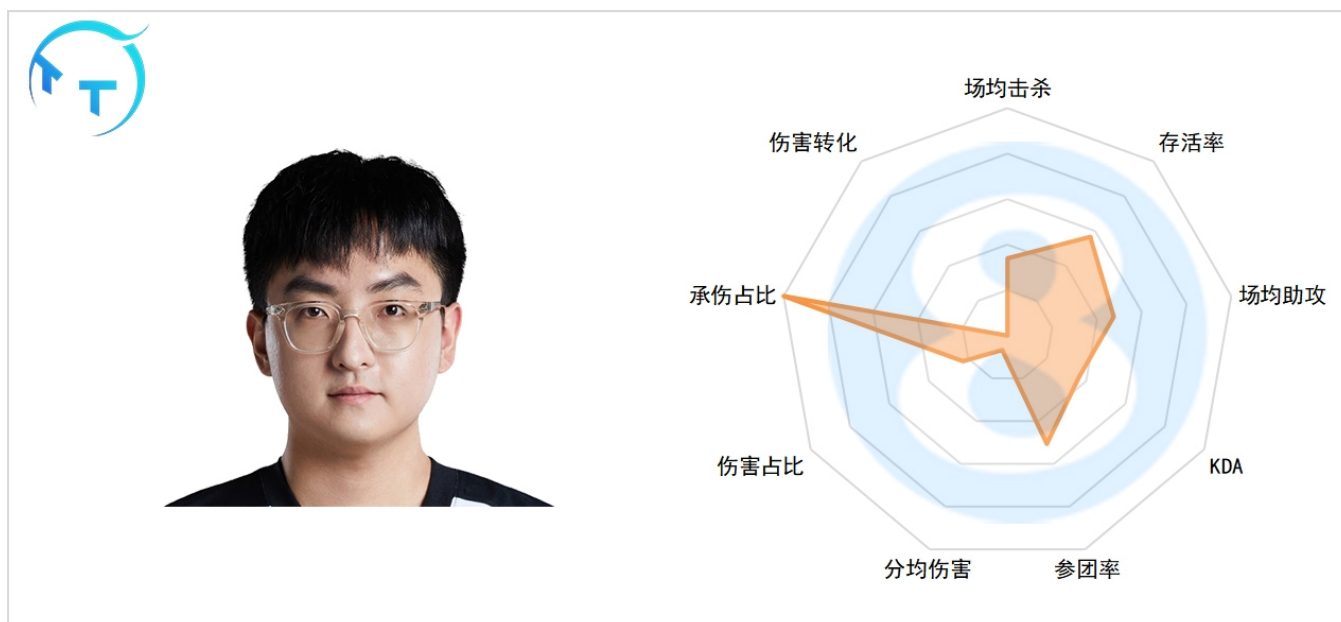

场均死亡：2.7 (6)

场均助攻：5.3 (5)

KDA：3.1 (6)

参团率：69.40% (2)

分均伤害：551 (5)

伤害占比：24.90% (3)

承伤占比：23.3% (10)

伤害转化率：142.5% (4)