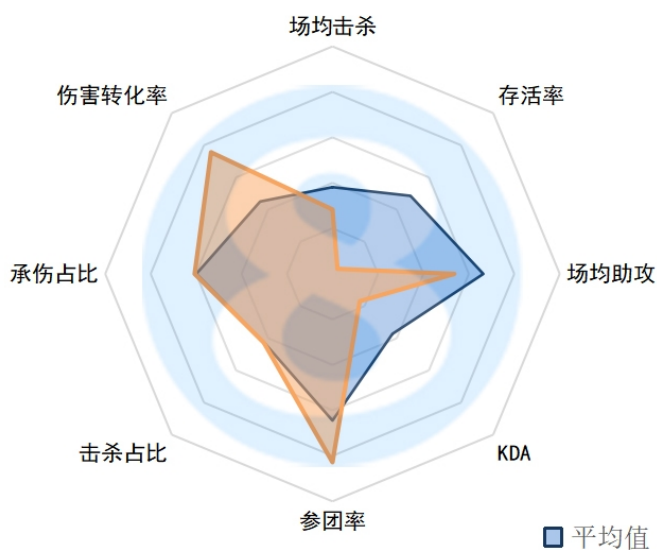

NIP.XLB

场均击杀：1.7 (12)

场均死亡：4.4 (18)

场均助攻：5.9 (13)

KDA：1.7 (17)

参团率：75.7% (5)

击杀占比：17.10% (8)

承伤占比：29.10% (9)

伤害转化率：163.40% (3)