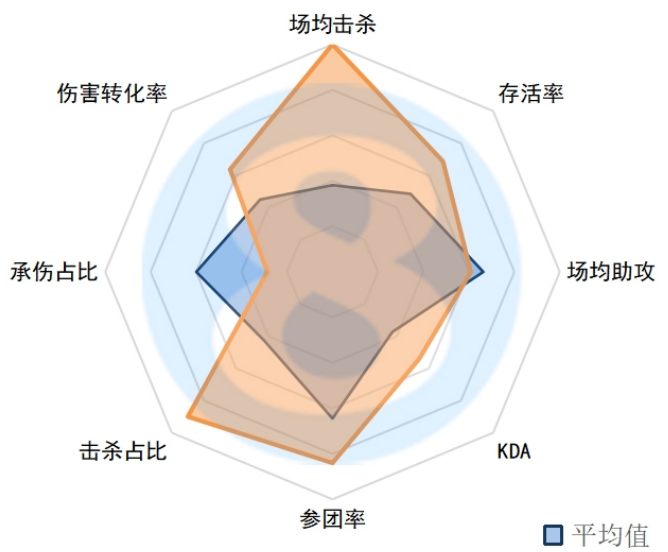

伤害转化率：114.60% (10)

AL.Xiaohao

场均击杀：2.2 (11)

场均死亡：2.5 (7)

场均助攻：5 (17)

KDA：2.9 (11)

参团率：71.7% (10)

击杀占比：21.70% (6)

承伤占比：30.50% (6)

伤害转化率：101.80% (12)

NIP.XLB

场均击杀：1.7 (12)

场均死亡：4.4 (18)

场均助攻：5.9 (13)

KDA：1.7 (17)

参团率：75.7% (5)

击杀占比：17.10% (8)

承伤占比：29.10% (9)

伤害转化率：163.40% (3)

BLG.Xun

场均击杀：6 (1)

场均死亡：2.3 (4)

场均助攻：6.7 (11)

KDA：5.4 (2)