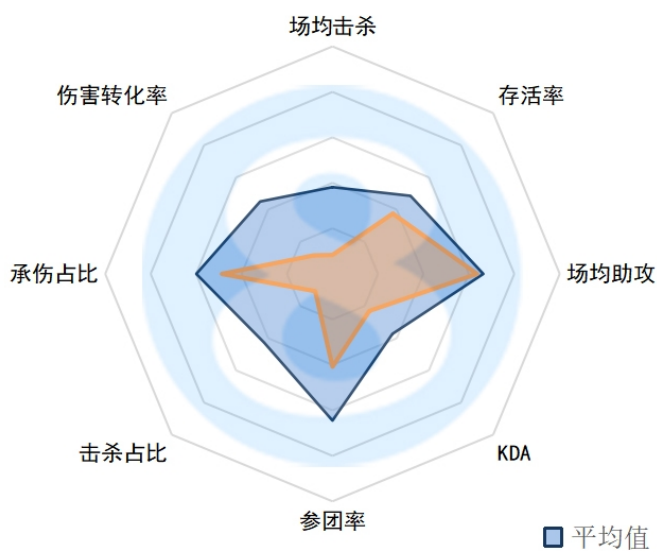

场均死亡：2.7 (9)

场均助攻：10.7 (1)

KDA：5 (4)

参团率：67.8% (15)

击杀占比：13.60% (13)

承伤占比：27.30% (13)

伤害转化率：88.90% (14)

WE.Heng

场均击杀：2.5 (7)

场均死亡：2.8 (10)

场均助攻：8.3 (6)

KDA：3.9 (8)

参团率：71.7% (9)

击杀占比：16.70% (10)

承伤占比：24.10% (18)

伤害转化率：91.60% (13)

EDG.Jiejie

场均击杀 : 0.5 (18)

场均死亡 : 3.3 (13)

场均助攻 : 7 (10)

KDA : 2.3 (13)

参团率 : 65.2% (16)

击杀占比 : 4.30% (18)

承伤占比 : 27.30% (14)