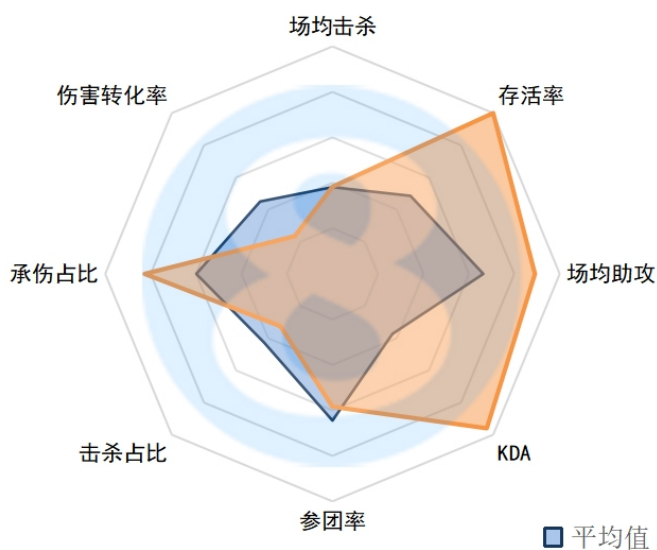

KDA：3.6 (10)

参团率：76.6% (3)

击杀占比：14.90% (11)

承伤占比：29.50% (8)

伤害转化率：189.90% (2)

UP.Ning

场均击杀：0.8 (17)

场均死亡：3.3 (12)

场均助攻：7.5 (8)

KDA：2.5 (12)

参团率：69.4% (14)

击杀占比：6.90% (17)

承伤占比：32.50% (3)

伤害转化率：70.20% (17)

LNG.Tarzan

场均击杀：2.3 (9)