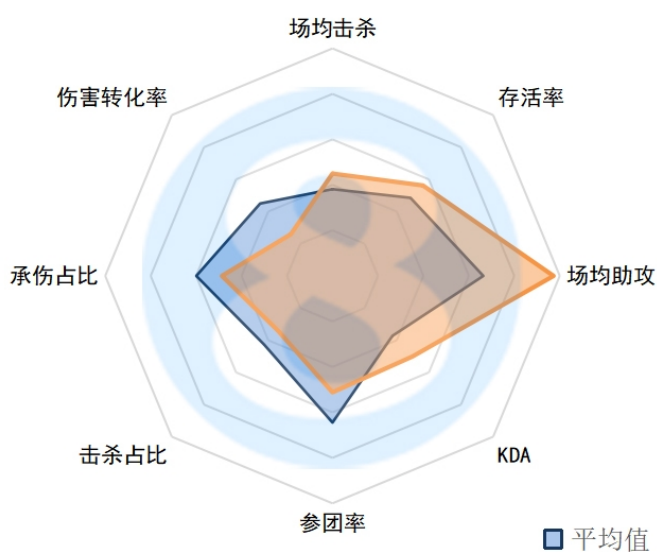

KDA：2.2 (15)

参团率：74.6% (6)

击杀占比：28.80% (2)

承伤占比：27.50% (12)

伤害转化率：198.20% (1)

iG.gideon

场均击杀：2.8 (4)

场均死亡：2.6 (8)

场均助攻：9.8 (4)

KDA：4.8 (5)

参团率：79.7% (1)

击杀占比：17.70% (7)

承伤占比：31.90% (5)

伤害转化率：114.80% (9)

FPX.H4cker

场均击杀：2.7 (6)

场均死亡：2.7 (9)

场均助攻：10.7 (1)

KDA：5 (4)

参团率：67.8% (15)

击杀占比：13.60% (13)

承伤占比：27.30% (13)

伤害转化率：88.90% (14)

WE.Heng