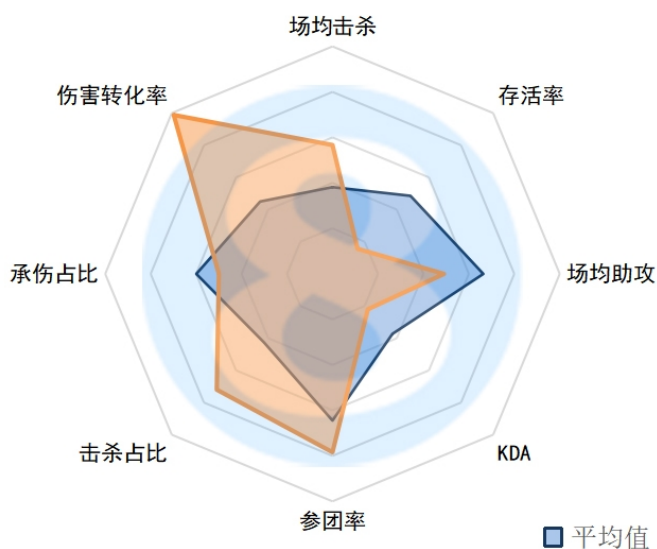

LPL春季第三周打野数据：Ning发挥并不理想 JieJie数据堪称灾难

LPL春季赛第三周的比赛已经结束，今日就与各位吧友们一起来看看第三周打野选手的详细数据（数据相同则按字母顺序排序）。

橙色为选手数据，蓝色为平均值。

OMG.Aki

场均击杀：1.3 (15)

场均死亡：2 (3)

场均助攻：7.5 (7)

KDA：4.4 (7)

参团率：56.5% (18)

击杀占比：8.10% (16)

承伤占比：25.60% (15)

伤害转化率：74.60% (16)

TT.Beichuan

场均击杀：3.4 (2)

场均死亡：4 (15)

场均助攻：5.4 (15)