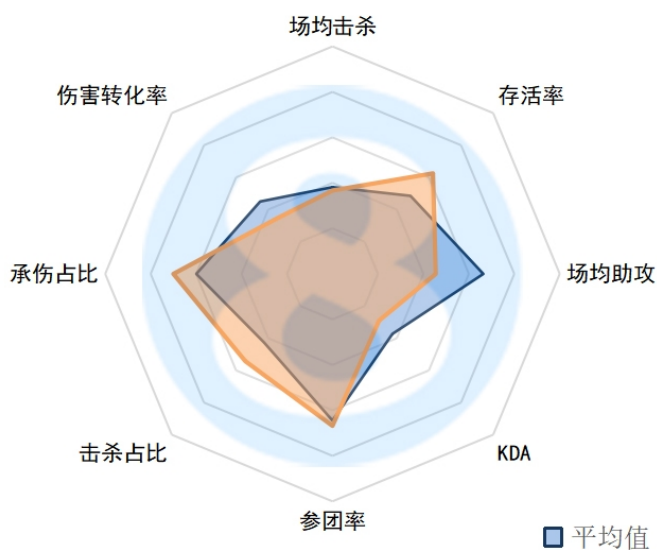

RNG.Wei

场均击杀：1.3 (16)

场均死亡：3.5 (14)

场均助攻：3 (18)

KDA：1.2 (18)

参团率：77.3% (2)

击杀占比：22.70% (3)

承伤占比：29.90% (7)

伤害转化率：114.60% (10)

AL.Xiaohao

场均击杀：2.2 (11)

场均死亡：2.5 (7)

场均助攻：5 (17)

KDA：2.9 (11)

参团率：71.7% (10)

击杀占比：21.70% (6)