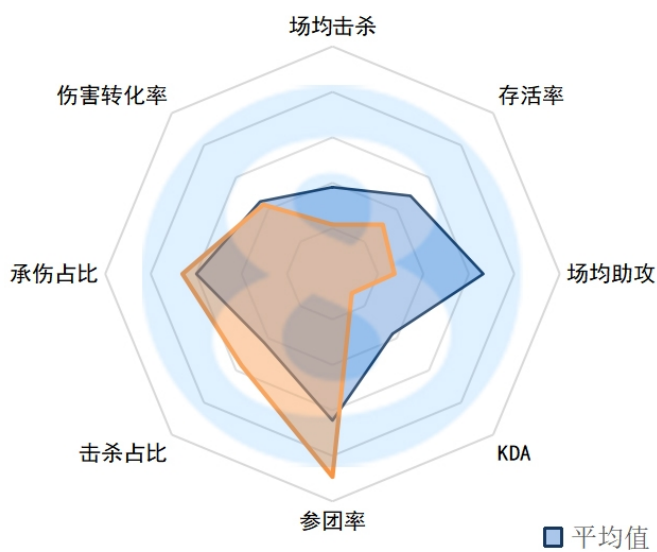

场均击杀：1.4 (14)

场均死亡：2.4 (5)

场均助攻：9.4 (5)

KDA：4.5 (6)

参团率：71.1% (12)

击杀占比：9.20% (15)

承伤占比：34.00% (1)

伤害转化率：131.90% (5)