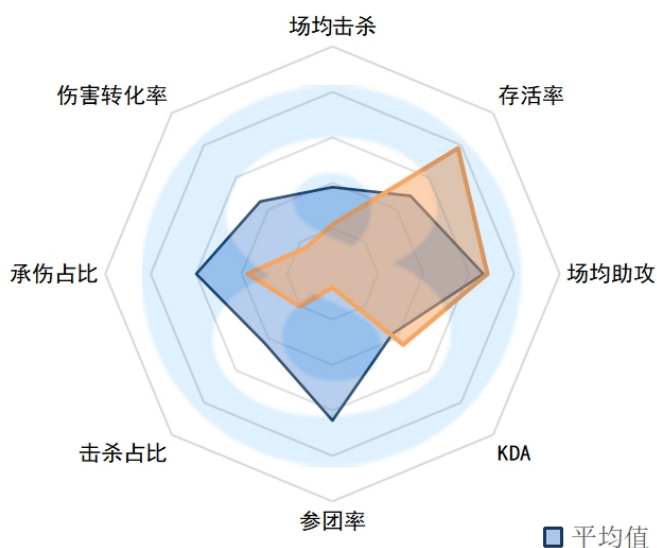

LPL春季第三周打野数据：Ning发挥并不理想 JieJie数据堪称灾难

LPL春季赛第三周的比赛已经结束，今日就与各位吧友们一起来看看第三周打野选手的详细数据（数据相同则按字母顺序排序）。

橙色为选手数据，蓝色为平均值。

OMG.Aki

场均击杀：1.3 (15)

场均死亡：2 (3)

场均助攻：7.5 (7)

KDA：4.4 (7)

参团率：56.5% (18)

击杀占比：8.10% (16)

承伤占比：25.60% (15)

伤害转化率：74.60% (16)

TT.Beichuan

场均击杀：3.4 (2)

场均死亡：4 (15)

场均助攻：5.4 (15)