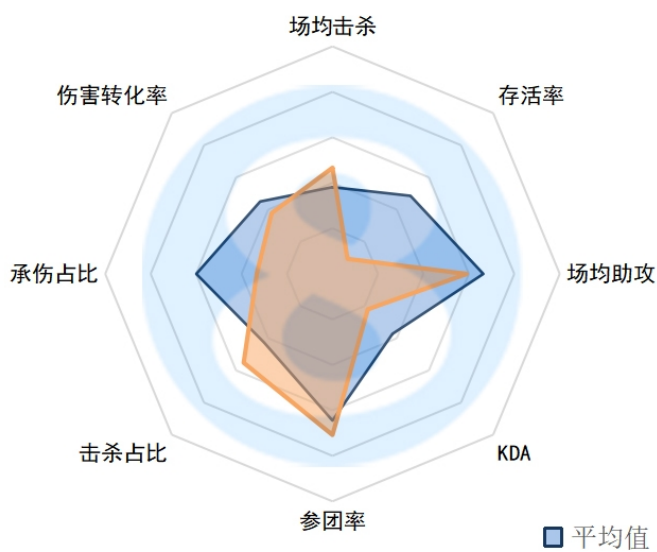

承伤占比：33.30% (2)

伤害转化率：121.00% (7)

WBG.Karsa

场均击杀：3.3 (3)

场均死亡：4.3 (17)

场均助攻：5.3 (16)

KDA：2 (16)

参团率：59.1% (17)

击杀占比：22.70% (4)

承伤占比：28.60% (11)

伤害转化率：131.70% (6)

RA.Leyan

场均击杀：2.8 (5)

场均死亡：4.2 (16)

场均助攻：6.5 (12)

KDA：2.2 (14)