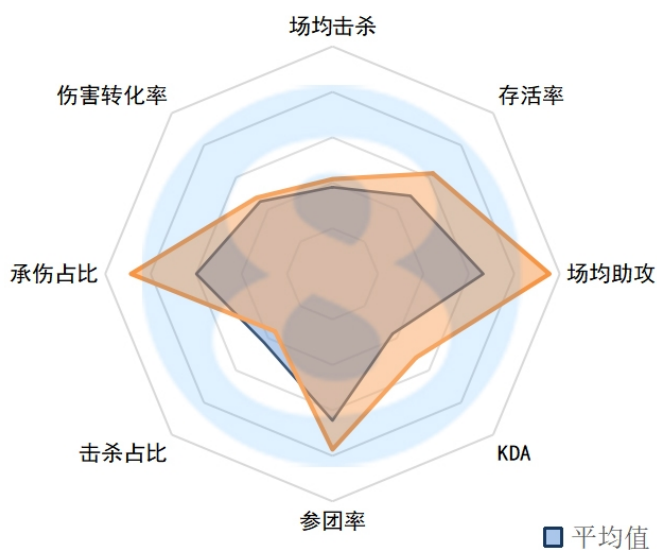

JDG.Kanavi

场均击杀：2.5 (8)

场均死亡：2.5 (6)

场均助攻：10.5 (2)

KDA：5.2 (3)

参团率：74.3% (7)

击杀占比：14.30% (12)

承伤占比：33.30% (2)

伤害转化率：121.00% (7)