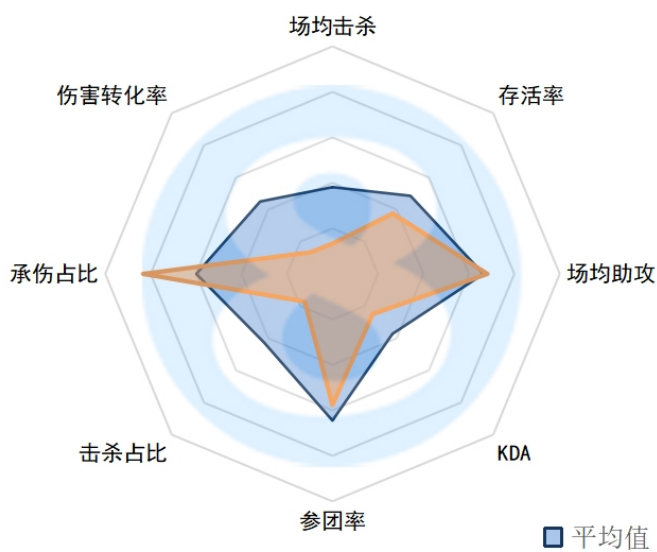

击杀占比：22.70% (4)

承伤占比：28.60% (11)

伤害转化率：131.70% (6)

RA.Leyan

场均击杀：2.8 (5)

场均死亡：4.2 (16)

场均助攻：6.5 (12)

KDA：2.2 (14)

参团率：72.7% (8)

击杀占比：22.10% (5)

承伤占比：25.00% (16)

伤害转化率：106.80% (11)

LGD.Meteor

场均击杀：1.4 (13)

场均死亡：2 (2)

场均助攻：5.8 (14)

KDA：3.6 (10)

参团率：76.6% (3)

击杀占比：14.90% (11)

承伤占比：29.50% (8)

伤害转化率：189.90% (2)

UP.Ning

场均击杀：0.8 (17)

场均死亡：3.3 (12)