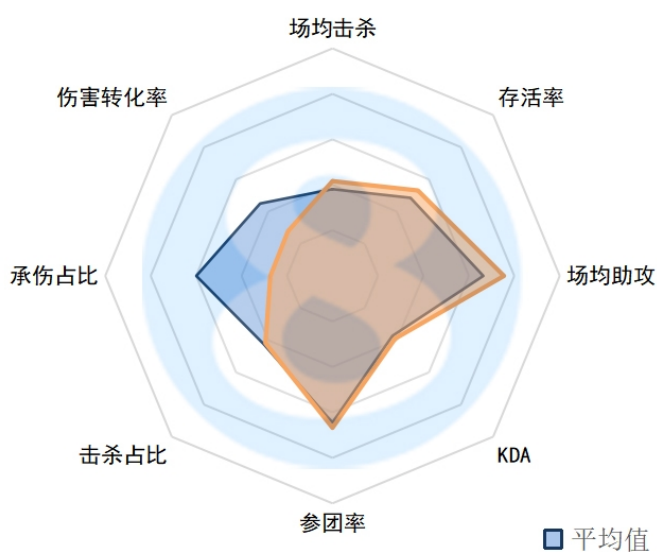

场均死亡：2.7 (9)

场均助攻：10.7 (1)

KDA：5 (4)

参团率：67.8% (15)

击杀占比：13.60% (13)

承伤占比：27.30% (13)

伤害转化率：88.90% (14)

WE.Heng

场均击杀：2.5 (7)

场均死亡：2.8 (10)

场均助攻：8.3 (6)

KDA：3.9 (8)

参团率：71.7% (9)

击杀占比：16.70% (10)

承伤占比：24.10% (18)

伤害转化率：91.60% (13)