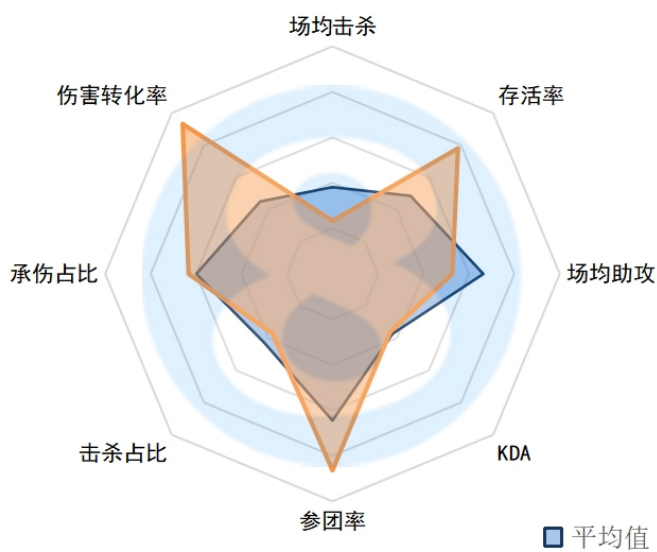

击杀占比：22.70% (4)

承伤占比：28.60% (11)

伤害转化率：131.70% (6)

RA.Leyan

场均击杀：2.8 (5)

场均死亡：4.2 (16)

场均助攻：6.5 (12)

KDA：2.2 (14)

参团率：72.7% (8)

击杀占比：22.10% (5)

承伤占比：25.00% (16)

伤害转化率：106.80% (11)

LGD.Meteor

场均击杀：1.4 (13)

场均死亡：2 (2)

场均助攻：5.8 (14)