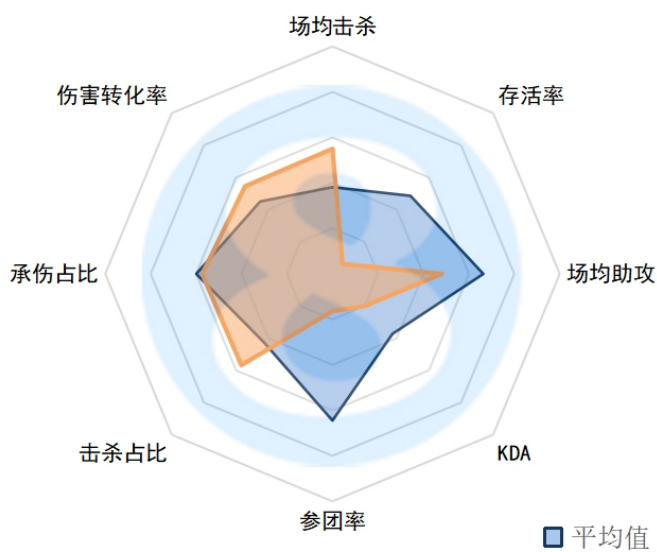

EDG.Jiejie

场均击杀 : 0.5 (18)

场均死亡 : 3.3 (13)

场均助攻 : 7 (10)

KDA : 2.3 (13)

参团率 : 65.2% (16)

击杀占比 : 4.30% (18)

承伤占比 : 27.30% (14)

伤害转化率 : 67.30% (18)

JDG.Kanavi

场均击杀：2.5 (8)

场均死亡：2.5 (6)

场均助攻：10.5 (2)

KDA：5.2 (3)

参团率：74.3% (7)

击杀占比：14.30% (12)

承伤占比：33.30% (2)

伤害转化率：121.00% (7)

WBG.Karsa

场均击杀：3.3 (3)

场均死亡：4.3 (17)

场均助攻：5.3 (16)

KDA：2 (16)

参团率：59.1% (17)