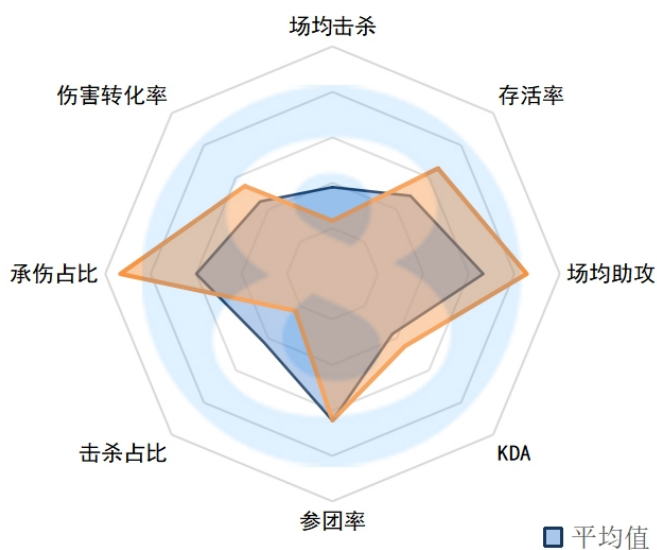

场均死亡：1.3 (1)

场均助攻：9.8 (3)

KDA：9.6 (1)

参团率：69.6% (13)

击杀占比：13.00% (14)

承伤占比：32.40% (4)

伤害转化率：85.20% (15)

TES.Tian