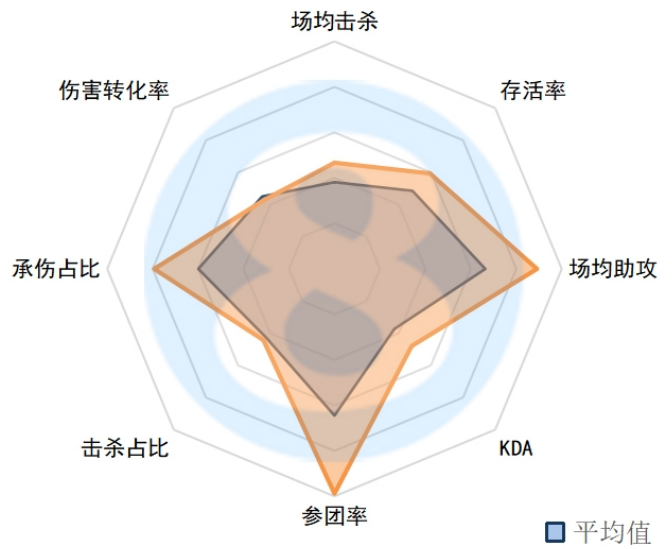

参团率：56.5% (18)

击杀占比：8.10% (16)

承伤占比：25.60% (15)

伤害转化率：74.60% (16)

TT.Beichuan

场均击杀：3.4 (2)

场均死亡：4 (15)

场均助攻：5.4 (15)

KDA：2.2 (15)

参团率：74.6% (6)

击杀占比：28.80% (2)

承伤占比：27.50% (12)

伤害转化率：198.20% (1)

iG.gideon

场均击杀：2.8 (4)

场均死亡：2.6 (8)