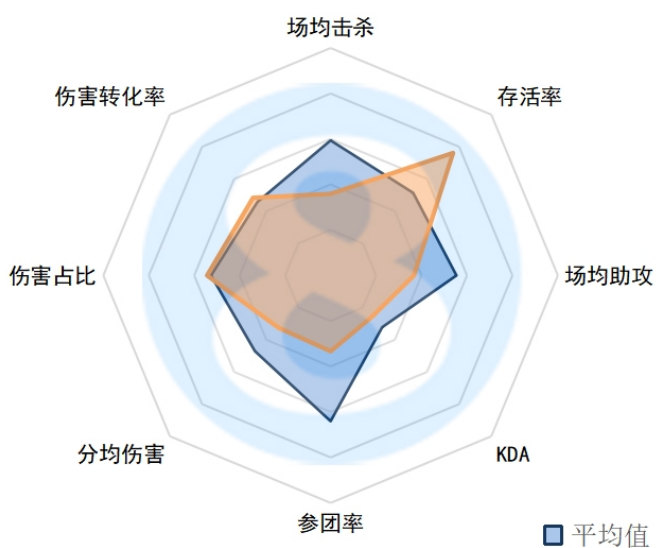

参团率：57.00% ( 17 )

分均伤害：615 ( 13 )

伤害占比：24.00% ( 16 )

伤害转化率：142.64% ( 14 )

RA.Assum

场均击杀：3.00 ( 14 )

场均死亡：3.67 ( 18 )

场均助攻：5.00 ( 12 )

KDA：2.20 ( 17 )

参团率：62.30% ( 14 )

分均伤害：622 ( 11 )

伤害占比：25.50% ( 15 )

伤害转化率：143.96% ( 13 )