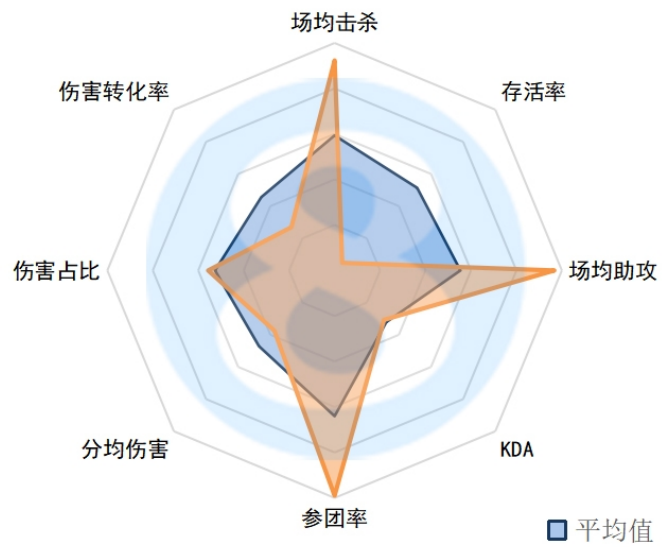

FPX.Lwx

场均击杀：6.00 (2)

场均死亡：3.67 (17)

场均助攻：9.67 (1)

KDA：4.30 (8)

参团率：79.70% (3)

分均伤害：620 (12)

伤害占比：27.90% (8)

伤害转化率：134.22% (15)