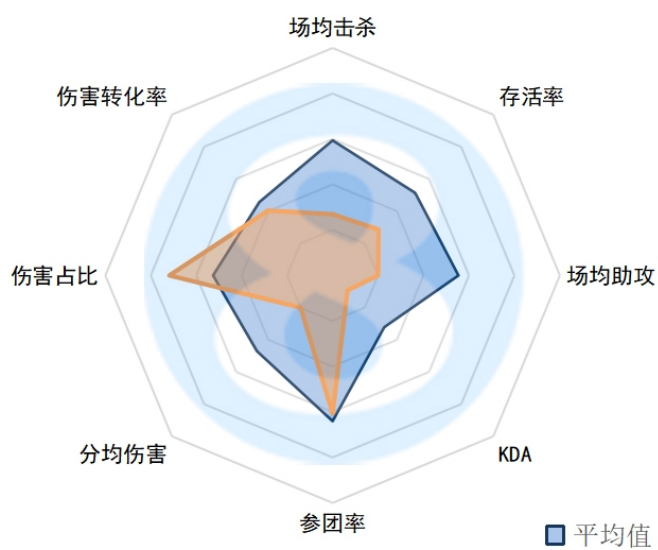

伤害占比：33.10% ( 1 )

伤害转化率：150.67% ( 10 )

## BLG.Eik

场均击杀：4.67 ( 4 )

场均死亡：2.00 ( 4 )

场均助攻：4.00 ( 14 )

KDA：4.30 ( 9 )

参团率：52.00% ( 18 )

分均伤害：743 ( 3 )

伤害占比：30.50% ( 3 )

伤害转化率：162.41% ( 4 )