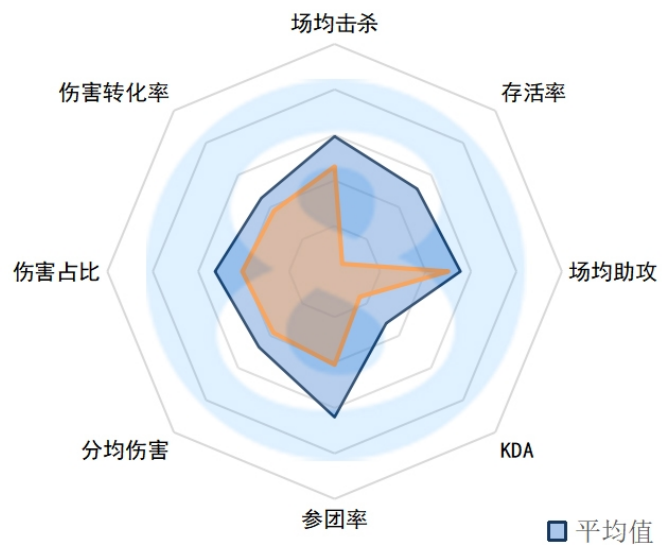

伤害转化率：142.64% (14)

RA.Assum

场均击杀：3.00 (14)

场均死亡：3.67 (18)

场均助攻：5.00 (12)

KDA：2.20 (17)

参团率：62.30% (14)

分均伤害：622 (11)

伤害占比：25.50% (15)

伤害转化率：143.96% (13)