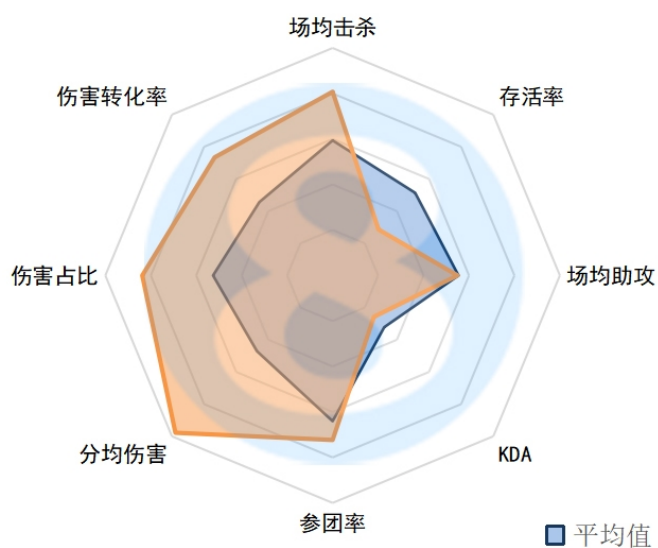

WE.Hope

场均击杀：5.25 (3)

场均死亡：3.00 (15)

场均助攻：5.50 (11)

KDA：3.60 (12)

参团率：71.70% (7)

分均伤害：813 (1)

伤害占比：32.40% (2)

伤害转化率：176.07% (3)