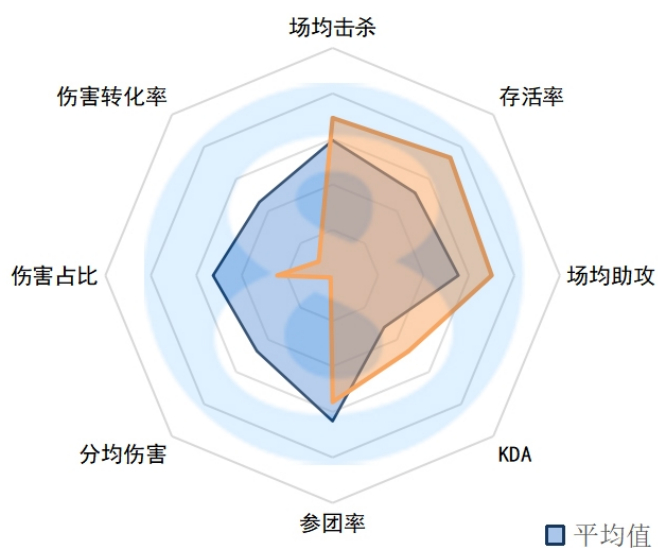

LNG.LP

场均击杀：4.50 (7)

场均死亡：1.75 (3)

场均助攻：7.00 (4)

KDA：6.60 (2)

参团率：66.70% (13)

分均伤害：504 (18)

伤害占比：22.90% (17)

伤害转化率：117.77% (17)