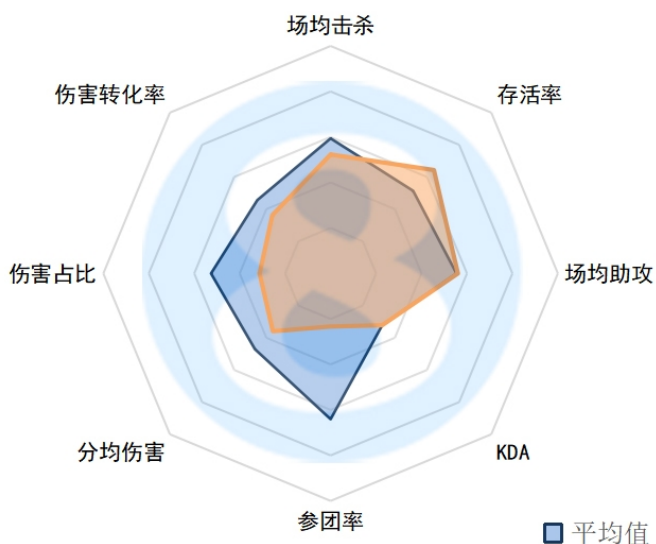

分均伤害：698 (5)

伤害占比：28.40% (5)

伤害转化率：157.30% (7)

iG.Ahn

场均击杀：3.40 (13)

场均死亡：2.00 (7)

场均助攻：5.60 (8)

KDA：4.50 (5)

参团率：57.00% (17)

分均伤害：615 (13)

伤害占比：24.00% (16)