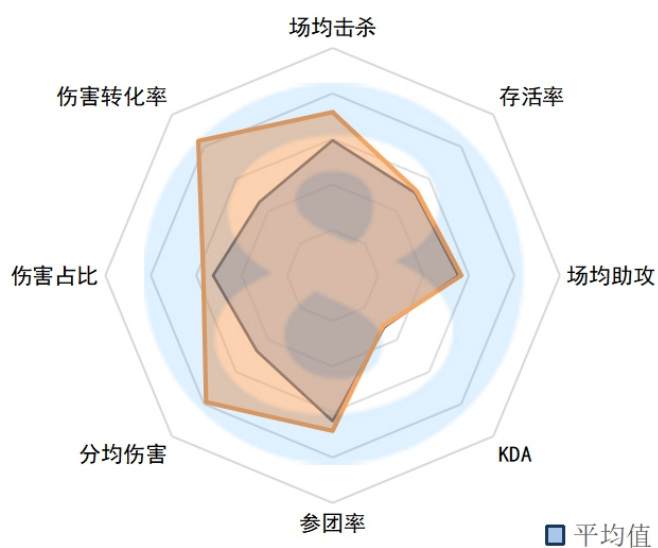

### EDG.Leave

场均击杀：4.50 ( 6 )

场均死亡：2.00 ( 5 )

场均助攻：4.00 ( 15 )

KDA：4.30 ( 10 )

参团率：73.90% ( 6 )

分均伤害：595 ( 15 )

伤害占比：27.30% ( 12 )

伤害转化率：125.34% ( 16 )

WBG.Light

场均击杀：4.67 ( 5 )

场均死亡：2.33 ( 10 )

场均助攻：5.67 ( 7 )

KDA：4.40 ( 7 )

参团率：70.50% ( 8 )

分均伤害：752 ( 2 )