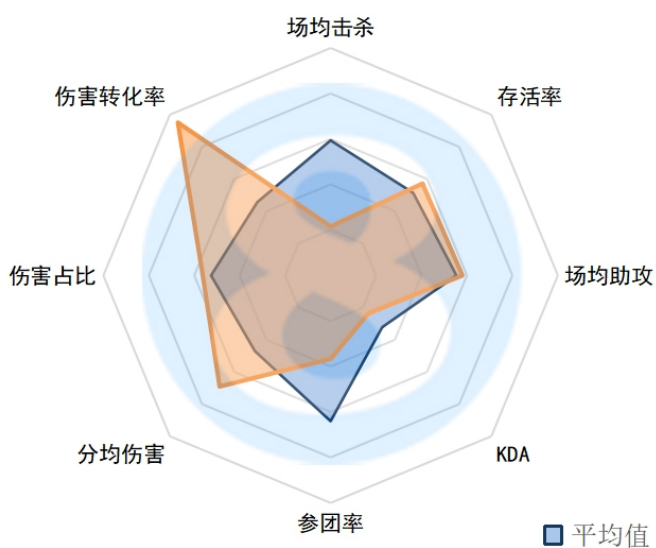

## RNG.GALA

场均击杀：1.75 ( 17 )

场均死亡：3.00 ( 16 )

场均助攻：2.00 ( 18 )

KDA：1.30 ( 18 )

参团率：68.20% ( 12 )

分均伤害：564 ( 17 )

伤害占比：30.50% ( 4 )

伤害转化率：146.28% ( 11 )

WE.Hope

场均击杀：5.25 ( 3 )

场均死亡：3.00 ( 15 )

场均助攻：5.50 ( 11 )

KDA：3.60 ( 12 )

参团率：71.70% ( 7 )

分均伤害：813 ( 1 )

伤害占比：32.40% ( 2 )

伤害转化率：176.07% ( 3 )

TT.huanfeng

场均击杀：1.40 ( 18 )

场均死亡：2.20 ( 9 )

场均助攻：5.80 ( 6 )

KDA：3.30 ( 14 )

参团率：61.00% ( 15 )