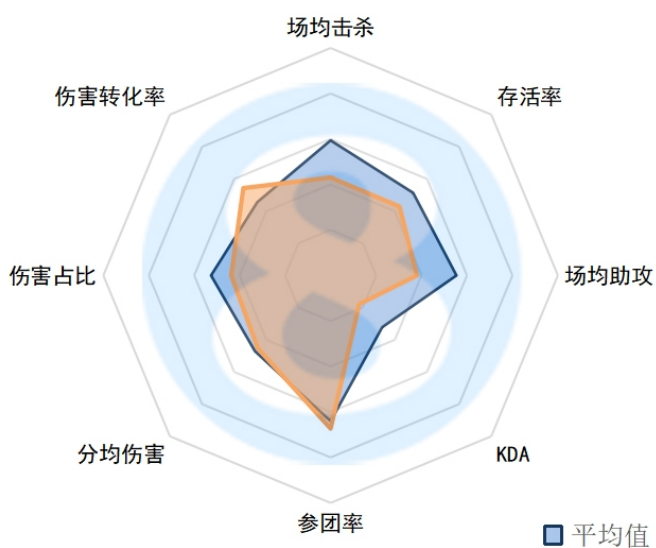

LGD.Lpc

场均击杀：2.80 (15)

场均死亡：2.60 (14)

场均助攻：3.80 (16)

KDA：2.50 (16)

参团率：70.20% (9)

分均伤害：645 (9)

伤害占比：26.00% (14)

伤害转化率：158.88% (5)