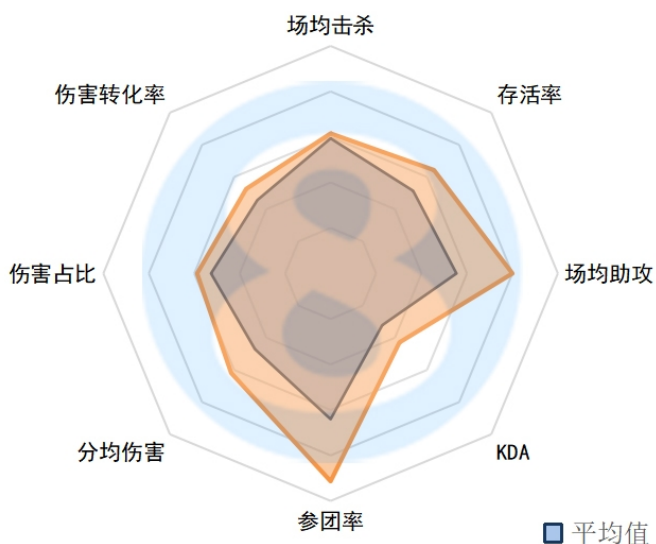

## LPL春季赛第三周下路数据：GALA多项数据垫底 JKL真“平均”AD

LPL春季赛第三周的比赛已经结束，今日直播吧就与各位吧友们一起来看看第三周下路选手的详细数据（数据相同则按字母顺序排序）。

OMG.Able

场均击杀：4.00（8）

场均死亡：2.00（6）

场均助攻：8.00（2）

KDA：6.00（3）

参团率：77.40%（4）