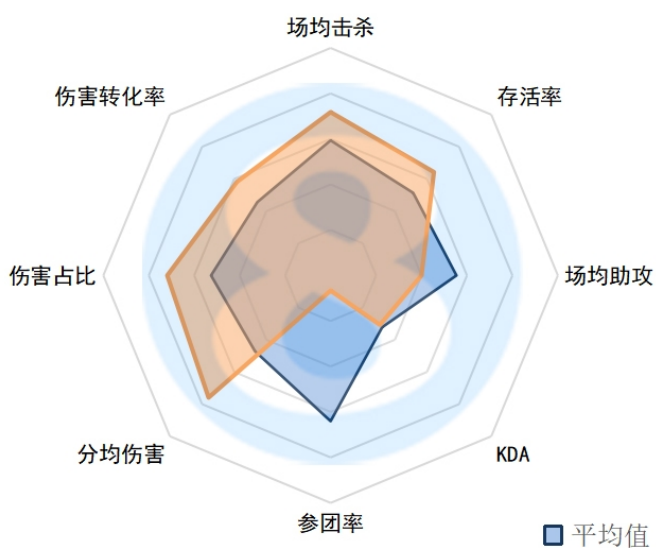

## AL.Betty

场均击杀：2.33 ( 16 )

场均死亡：1.67 ( 2 )

场均助攻：3.67 ( 17 )

KDA：3.60 ( 13 )

参团率：60.00% ( 16 )

分均伤害：604 ( 14 )

伤害占比：27.70% ( 10 )

伤害转化率：153.47% ( 8 )

UP.Doggo

场均击杀：3.67 ( 10 )

场均死亡：2.50 ( 12 )

场均助攻：5.50 ( 10 )

KDA：3.70 ( 11 )

参团率：76.40% ( 5 )

分均伤害：687 ( 6 )

伤害占比：33.10% ( 1 )

伤害转化率：150.67% ( 10 )