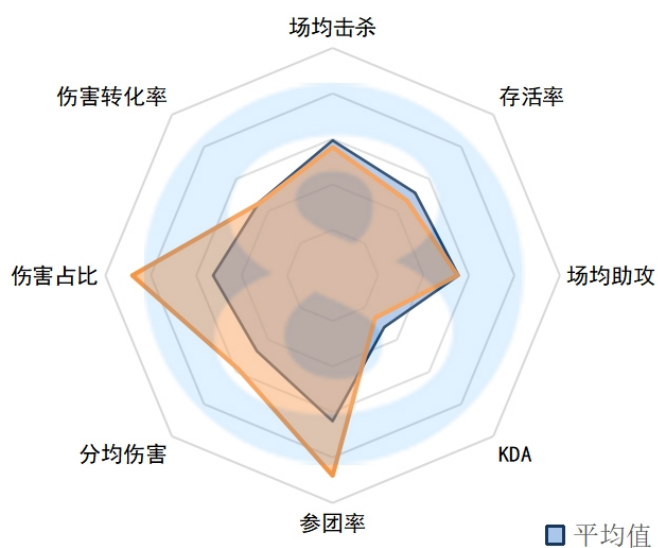

UP.Doggo

场均击杀：3.67 (10)

场均死亡：2.50 (12)

场均助攻：5.50 (10)

KDA：3.70 (11)

参团率：76.40% (5)

分均伤害：687 (6)

伤害占比：33.10% (1)

伤害转化率：150.67% (10)