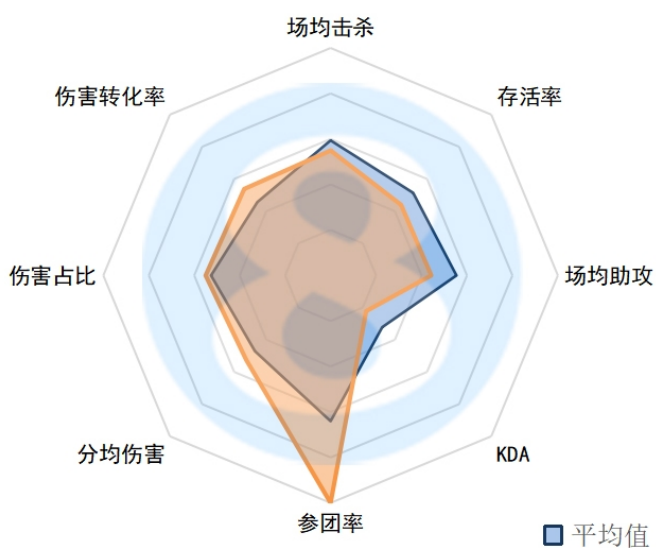

NIP.Photic

场均击杀：3.57 (12)

场均死亡：2.57 (13)

场均助攻：4.43 (13)

KDA：3.10 (15)

参团率：80.00% (2)

分均伤害：668 (7)

伤害占比：27.80% (9)

伤害转化率：158.40% (6)