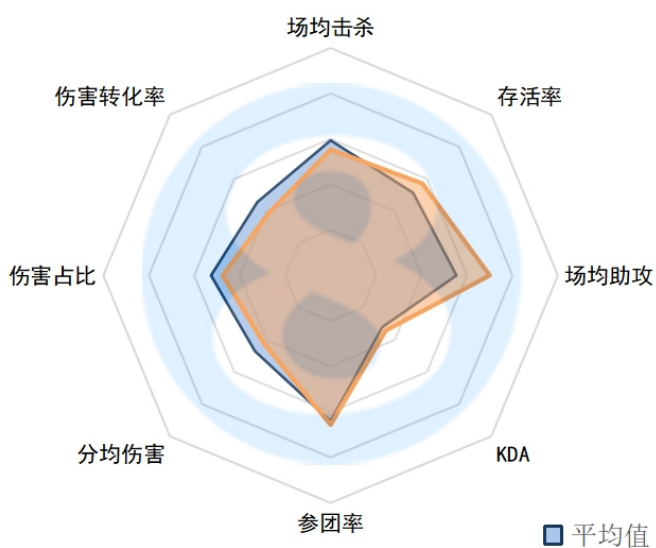

TES.JackeyLove

场均击杀：3.60 (11)

场均死亡：2.20 (8)

场均助攻：7.00 (5)

KDA：4.80 (4)

参团率：69.70% (10)

分均伤害：634 (10)

伤害占比：26.60% (13)

伤害转化率：144.79% (12)