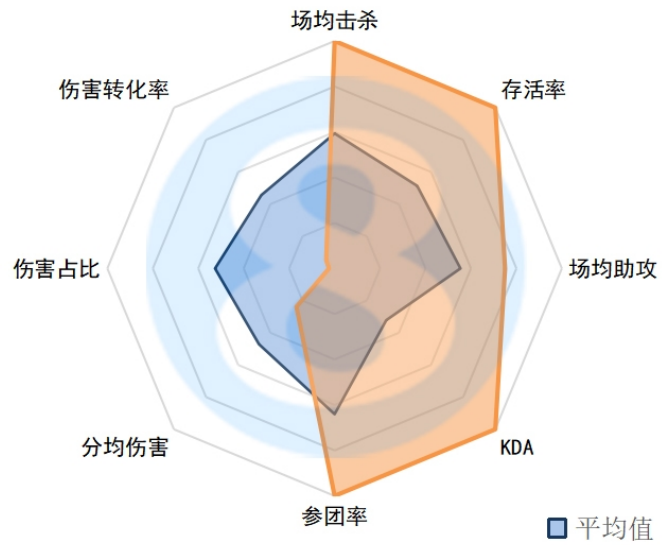

场均助攻：4.43 ( 13 )

KDA：3.10 ( 15 )

参团率：80.00% ( 2 )

分均伤害：668 ( 7 )

伤害占比：27.80% ( 9 )

伤害转化率：158.40% ( 6 )