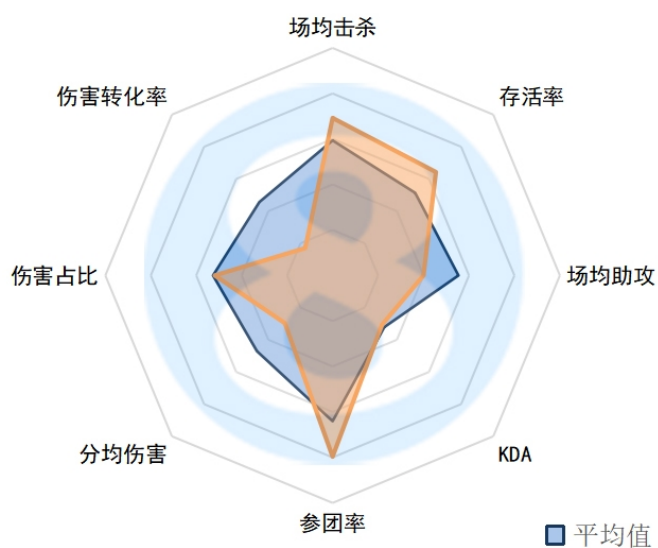

分均伤害：721 ( 4 )

伤害占比：28.00% ( 7 )

伤害转化率：195.54% ( 1 )

TES.JackeyLove

场均击杀：3.60 ( 11 )

场均死亡：2.20 ( 8 )

场均助攻：7.00 ( 5 )

KDA：4.80 ( 4 )

参团率：69.70% ( 10 )

分均伤害：634 ( 10 )

伤害占比：26.60% ( 13 )

伤害转化率：144.79% ( 12 )