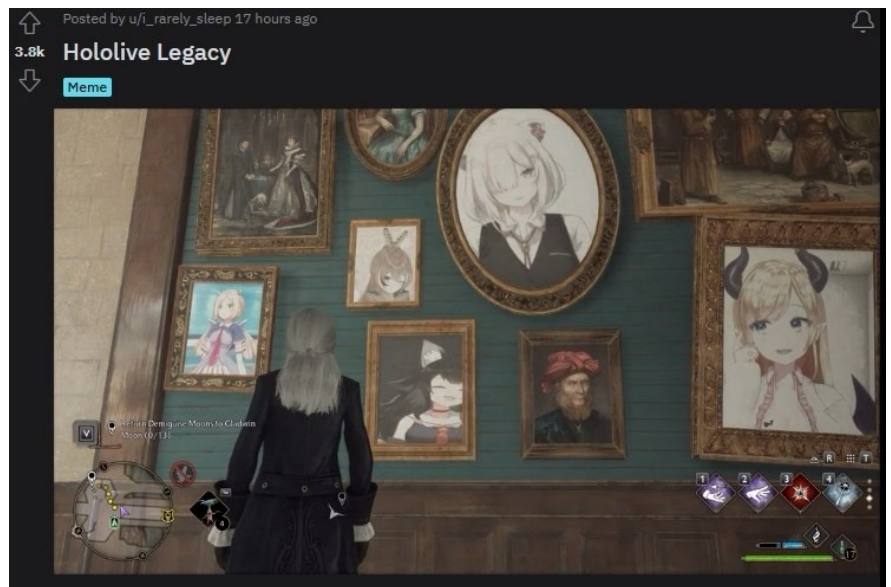

## Mod 《霍格沃茨之遗》 社群热议143幅动态壁画被置换成H ololive Vtuber ！ ！

《霍格沃茨之遗》未正式推出时靠着一波预购提前游玩创下了种种佳绩，在Twitch 实况及Steam 在线同时游玩人数都创下了惊人的纪录，而随着游戏在今日正式于Steam 平台上架后，累积取得极度好评的成绩。

(A newspaper article regarding Ranrok and a goblin rebellion)

随着正式推出，各路模组创作者也开始展现各自的创意，尝试改善游戏整体表现或是带来更多样的娱乐效果。而在众多尝试里，有一位玩家的实验性作品获得了Hololive 社群的高度关注，因为他将游戏中的动态壁画全数以Vtuber 的GIF

图档取代。

「Moving Frames - Anime Vtubers - Hololive」为玩家xBloogtigerx所打造的模组，当前总计已置换了143个动态壁画，且还计划继续增加，目前已可在Nexusmods上下载。但处于制作阶段，制作者强调使用前务必进行备份，避免覆盖后出错无法还原。

该模组当前成了Hololive Reddit讨论区的热门话题，不少原先还在犹豫的粉丝发现有此模组的存在后便表示立马入学，也有人想尝试了解模组的运作，想自行将各个学院房间内的壁画依照各个Vtuber所选的学院来进行置换。

成了Hololive社群的热门话题，也吸引了不少粉丝直接入学

除了获得了Hololive社群的关注外，许多《哈利波特》系列的粉丝也被该模组吸引，询问制作者若模组后续的开发顺利，能否将壁画以系列电影片段来置换，认为如果能够做到这样的改造，对粉丝来说是个极为完美的模组。

《霍格沃茨之遗》正式上市后，模组创作可说是遍地开花，汤玛士小火车也依然毫无意外地的乱入。也有一些偏向改善体验的模组，像是针对蜘蛛恐惧症患者所打造的「Arachnophobia mode」，将蜘蛛全数替换成方块来免除玩家的恐惧。

本文链接：<https://dqcm.net/zixun/16762779738361.html>