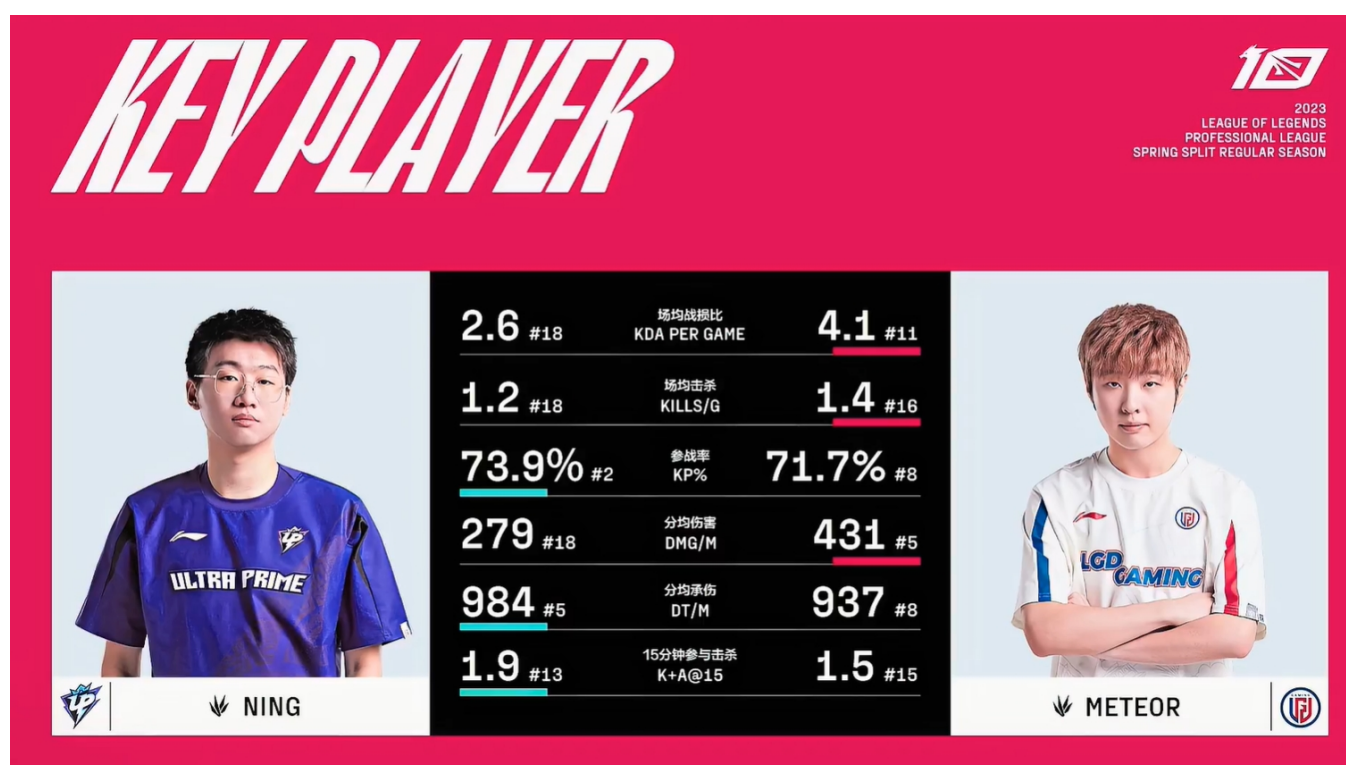

UP vs LGD赛前打野数据对比：Ning王场均及击杀垫底

2023LPL春季常规赛W5D1即将开赛，首场UP vs LGD，赛前官方直播间给出两队打野选手的数据对比：

Ning 除参团率外，多项数据不如Meteor。

本文链接：<https://dqcm.net/zixun/16762868098407.html>