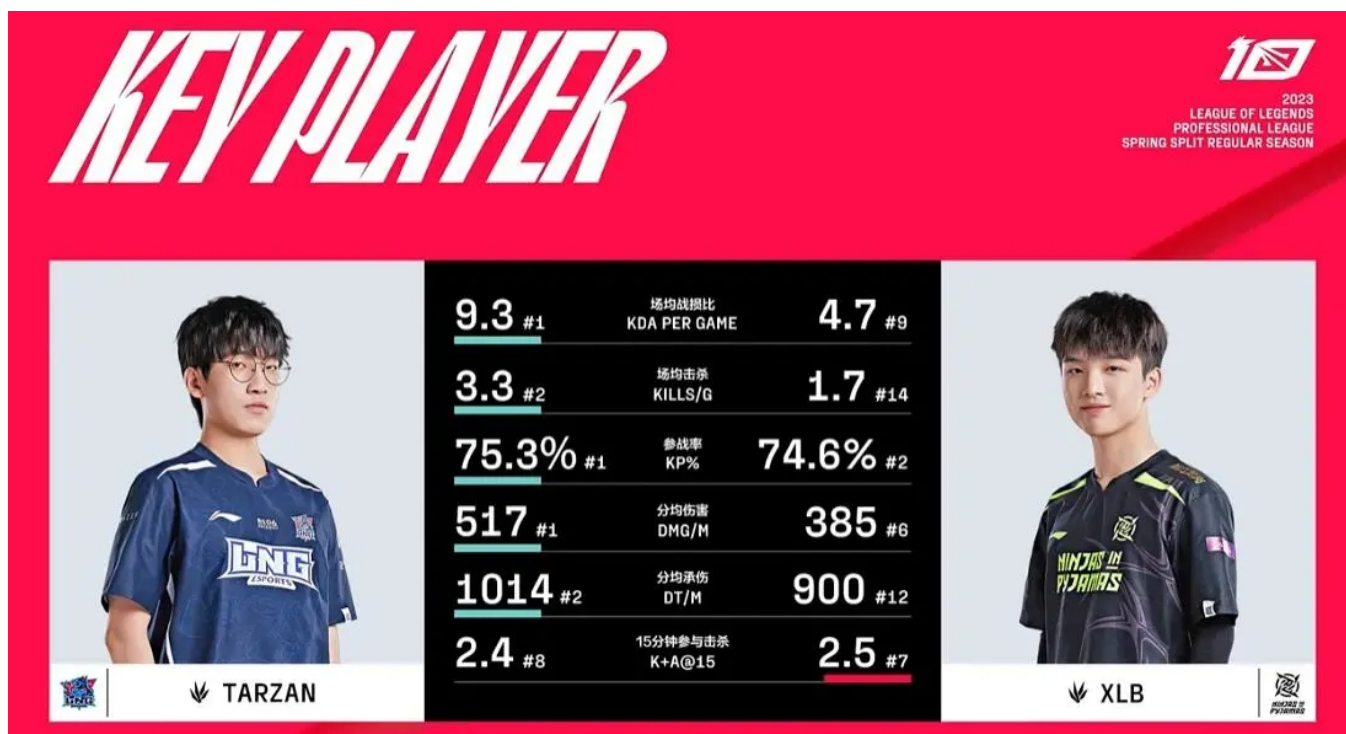

LNG vs NIP打野数据对比：Tarzan场均KDA、参团率、伤害都第一

LPL春季常规赛，NIP对阵LNG即将开始，赛前，英雄联盟赛事数据公布了双方打野选手Tarzan和XLB本赛季的数据，Tarzan选手场均KDA高达9.3位列第一，而XLB选手74.6%的参团率位列第二。

本文链接：<https://dqcm.net/zixun/16762438388189.html>