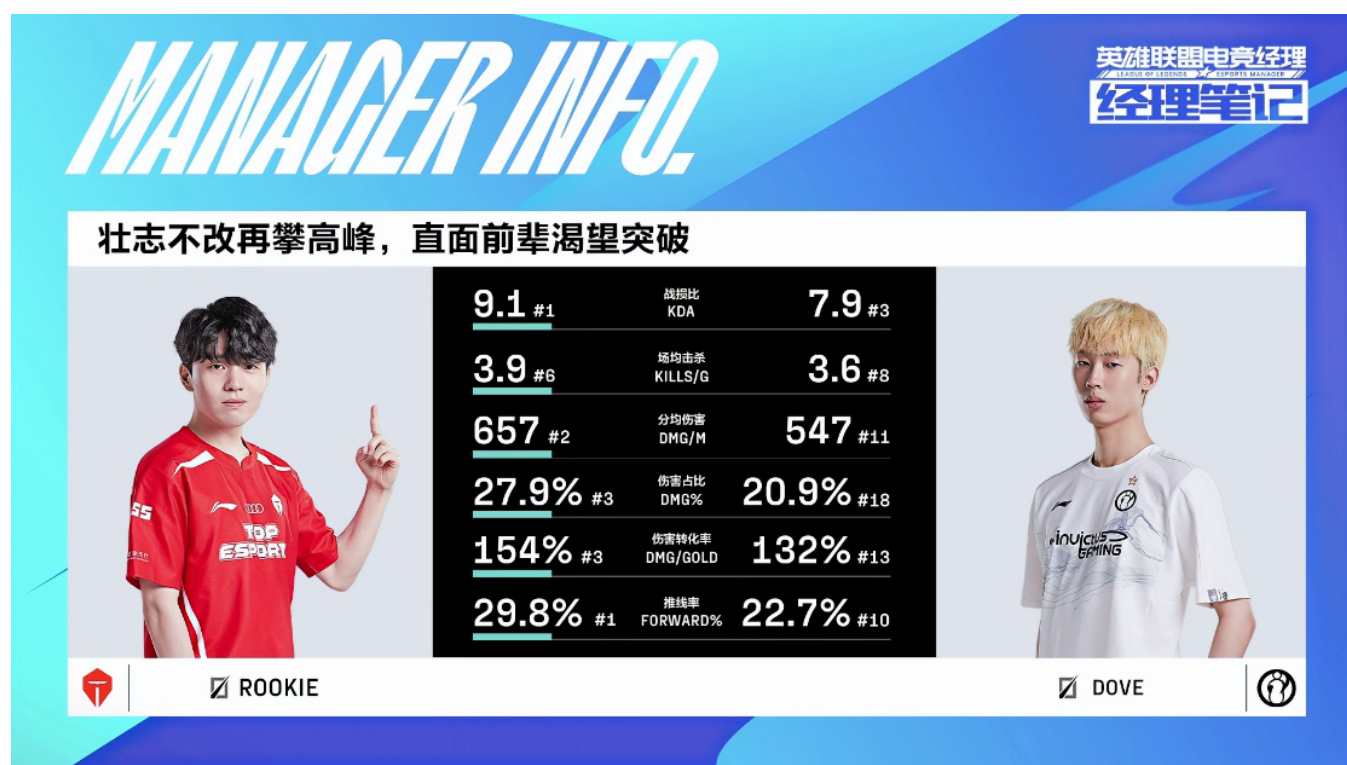

## TES vs iG中单数据对比：Rookie全数据领先Dove

2023LPL春季赛，首场TES vs iG；比赛前官方直播间给出两队中单选手的数据对比情况。

Rookie全数据领先Dove，同时Rookie在推线率、KDA都位列全联盟中单第一。

本文链接：<https://dqcm.net/zixun/16764221028719.html>