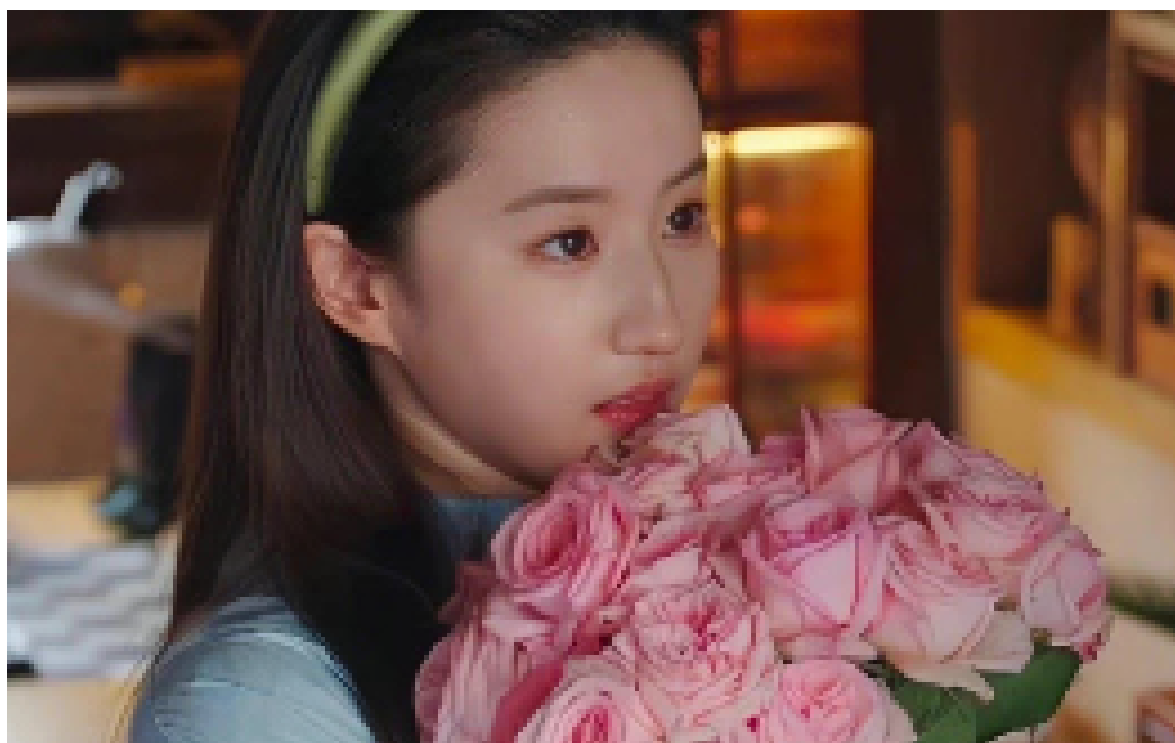

抖音刘亦菲捧花头像梗是什么意思

今日各大社交平台上网友们都换上了神仙姐姐捧花的头像，那么在网络用语中刘亦菲捧花头像梗是什么意思？表达了些什么？下面一起来看看吧。

一、梗的意思

一个能够旺事业招桃花的玄学头像。

- 1、刘亦菲捧花头像指的是《去有风的地方》剧情当中神仙姐姐刘亦菲的一张绝美剧照；
- 2、靠着窗前依偎在一束花上，非常的甜美，单纯看着就心情很好，粉粉嫩嫩给人一种春天的气息；

3、之所以火爆是因为关于这个头像还有一个玄学，据网友反馈换上这个头像之后，自己的运气都变好了；

4、所以满怀着对事业的期待以及甜蜜恋爱的向往，网友们纷纷换上了这款刘亦菲的捧花头像，瞬间火爆各大社交平台；

二、梗的出处

1、这个梗出自于电视剧《去有风的地方》一张绝美的刘亦菲剧照；

2、网友们称换上刘亦菲的头像会给自己带来好运，传说用李亦非的这张手捧鲜花当头像能够旺事业；

3、有网友换上这个头像之后陆续发生了很多好事，于是乎在网络掀起了刘亦菲捧花头像的热潮，众多网友跟风换上了同款头像。

本文链接：<https://dqcm.net/zixun/16766323359353.html>