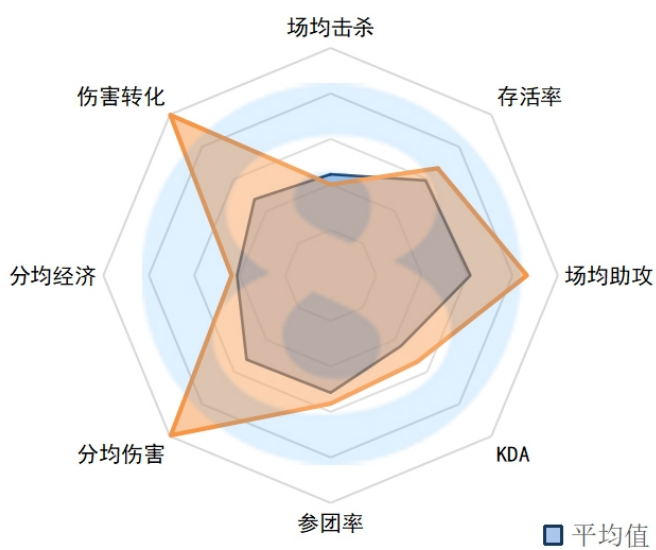

NIP.XLB

场均击杀：2.00 (10)

存活率：2.67 (7)

场均助攻：9.50 (3)

KDA：4.3 (7)

参团率：71.90% (7)

分均伤害：538 (2)

分均经济：334.43 (7)

伤害转化：175.73% (1)