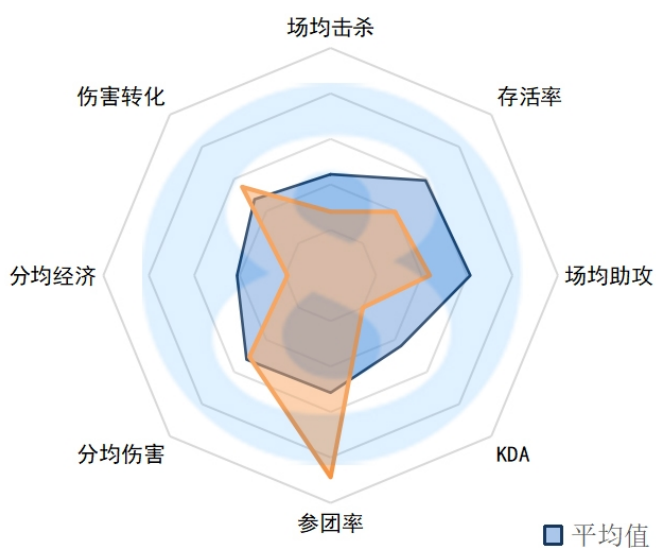

参团率：66.70% (13)

分均伤害：319 (13)

分均经济：347.63 (4)

伤害转化：88.44% (15)

LGD.Meteor

场均击杀：1.00 (17)

存活率：3.50 (14)

场均助攻：4.00 (15)

KDA：1.4 (15)

参团率：60.60% (16)

分均伤害：252 (17)

分均经济：297.18 (16)

伤害转化：83.37% (17)

UP.Ning

场均击杀：1.40 (14)

存活率：4.00 (17)