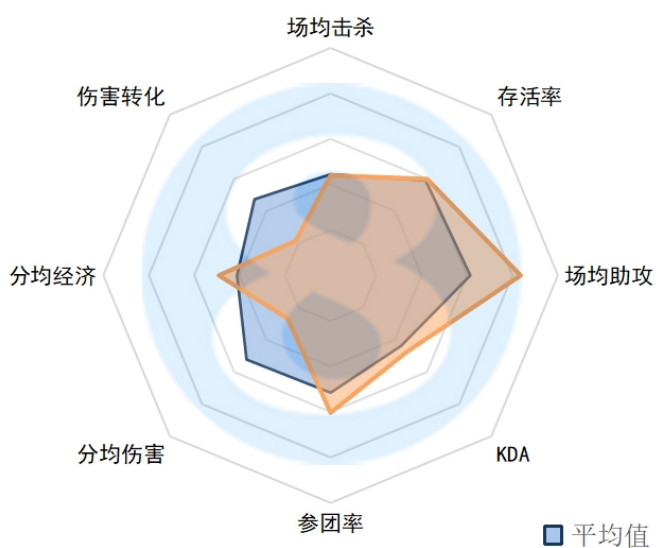

伤害转化：104.72% (11)

JDG.Kanavi

场均击杀：3.57 (2)

存活率：1.43 (1)

场均助攻：7.57 (9)

KDA：7.8 (1)

参团率：68.40% (10)

分均伤害：487 (5)

分均经济：404.26 (1)

伤害转化：118.51% (8)

WBG.Karsa

场均击杀：2.20（8）

存活率：3.00（10）

场均助攻：9.20（4）

KDA：3.8（9）

参团率：73.10%（6）