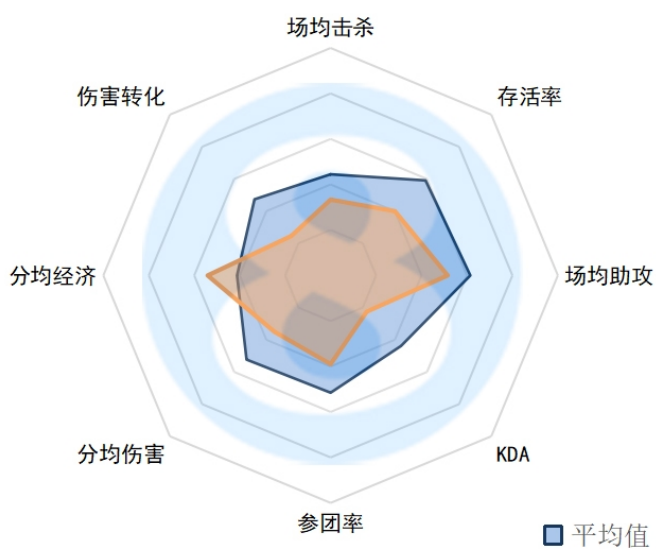

RA.Leyan

场均击杀：1.67 (12)

存活率：4.00 (16)

场均助攻：5.67 (12)

KDA：1.8 (13)

参团率：66.70% (13)

分均伤害：319 (13)

分均经济：347.63 (4)

伤害转化：88.44% (15)