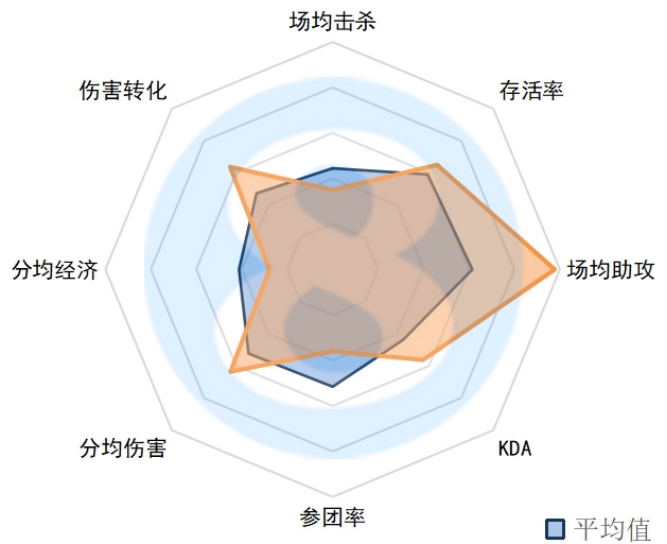

分均伤害：355 (9)

分均经济：357.34 (3)

伤害转化：96.83% (12)

iG.gideon

场均击杀：1.75 (11)

存活率：2.75 (8)

场均助攻：10.75 (1)

KDA：4.5 (5)

参团率：65.80% (14)

分均伤害：416 (6)

分均经济：314.72 (13)