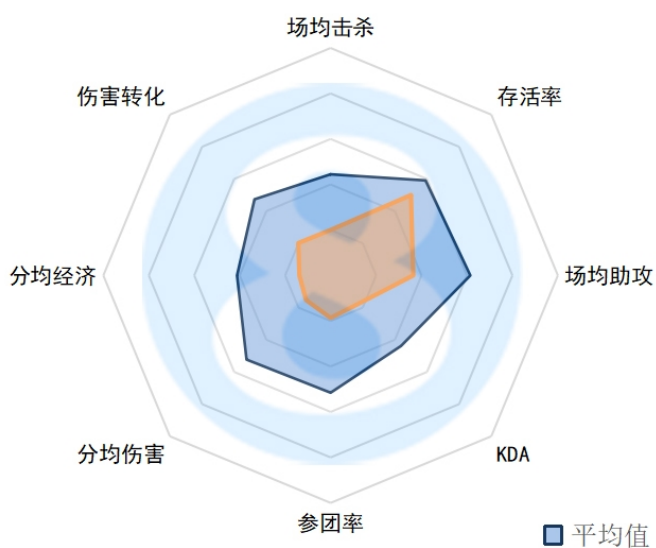

分均伤害：291（14）

分均经济：341.45（6）

伤害转化：85.08%（16）

RA.Leyan

场均击杀：1.67 (12)

存活率：4.00 (16)

场均助攻：5.67 (12)

KDA：1.8 (13)

参团率：66.70% (13)

分均伤害：319 (13)

分均经济：347.63 (4)

伤害转化：88.44% (15)

LGD.Meteor

场均击杀：1.00 (17)

存活率：3.50 (14)

场均助攻：4.00 (15)