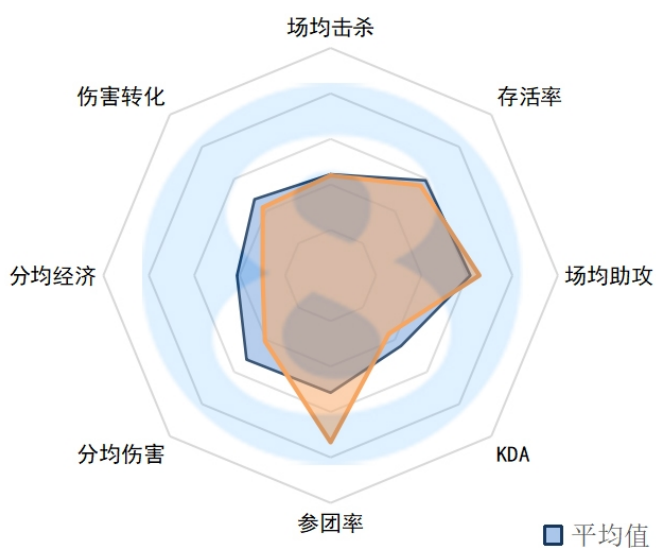

场均击杀：5.00 (1)

存活率：2.50 (5)

场均助攻：8.50 (6)

KDA：5.4 (4)

参团率：84.40% (1)

分均伤害：532 (3)

分均经济：401.41 (2)

伤害转化：133.90% (4)