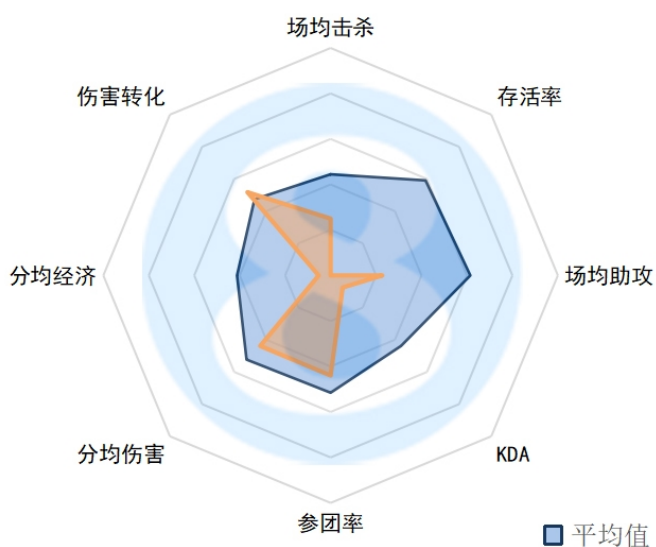

场均助攻：10.75 (1)

KDA：4.5 (5)

参团率：65.80% (14)

分均伤害：416 (6)

分均经济：314.72 (13)

伤害转化：133.88% (5)

FPX.H4cker

场均击杀：1.25 (15)

存活率：6.00 (18)

场均助攻：2.50 (18)

KDA：0.6 (18)

参团率：68.20% (11)

分均伤害：349 (10)

分均经济：286.57 (18)

伤害转化：120.02% (7)

WE.Heng