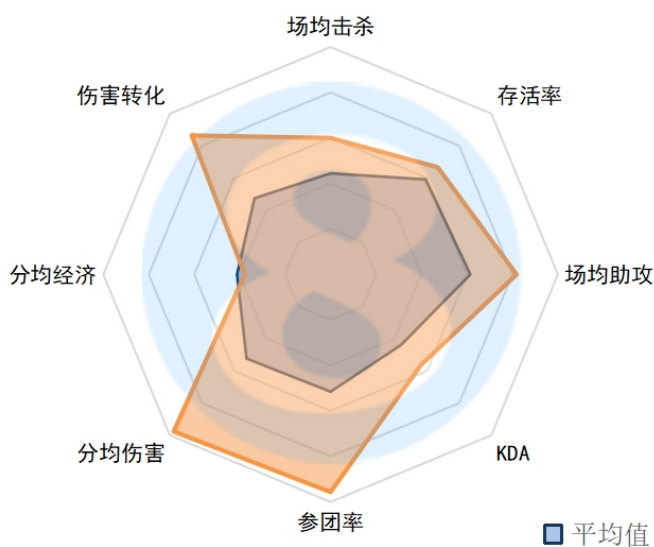

LPL春季赛第四周打野数据：Tian多项数据名列前茅 Wei发挥不理想

LPL春季赛第四周的比赛已经结束，今日就与各位一起来看看第四周打野选手的详细数据（数据相同则按字母顺序排序）。

*由于赛程原因，入选选手本周比赛场数不同，部分数据会受比赛场数影响，本榜单仅供参考

OMG.Aki

场均击杀：3.00（4）

存活率：2.67（6）

场均助攻：9.00（5）

KDA : 4.5 (6)

参团率 : 83.70% (2)

分均伤害 : 532 (4)

分均经济 : 327.27 (10)

伤害转化 : 160.26% (3)

TT.Beichuan

场均击杀 : 3.00 (5)

存活率 : 1.80 (2)

场均助攻 : 8.20 (7)