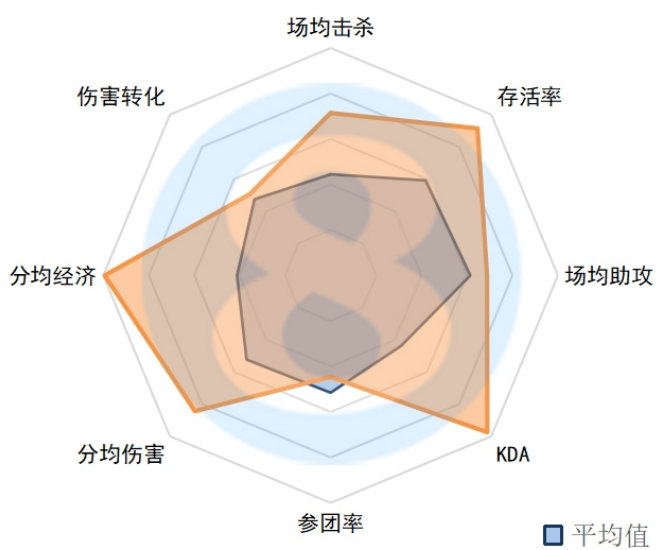

JDG.Kanavi

场均击杀：3.57 (2)

存活率：1.43 (1)

场均助攻：7.57 (9)

KDA：7.8 (1)

参团率：68.40% (10)

分均伤害：487 (5)

分均经济：404.26 (1)

伤害转化：118.51% (8)