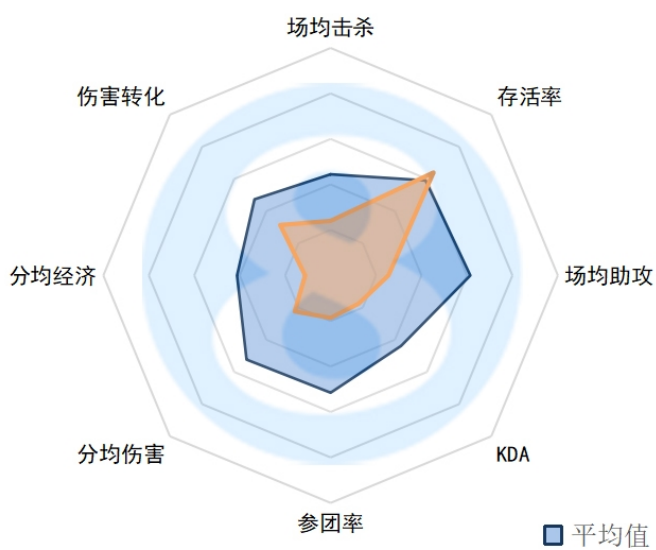

RNG.We

场均击杀：2.20 (9)

存活率：3.20 (12)

场均助攻：7.20 (10)

KDA：2.9 (11)

参团率：77.00% (5)

分均伤害：339 (12)

分均经济：317.43 (12)

伤害转化：109.06% (10)

AL.Xiaohao

场均击杀：1.20 (16)

存活率：2.80 (9)

场均助攻：2.80 (17)

KDA：1.4 (16)

参团率：60.60% (17)

分均伤害：276 (15)