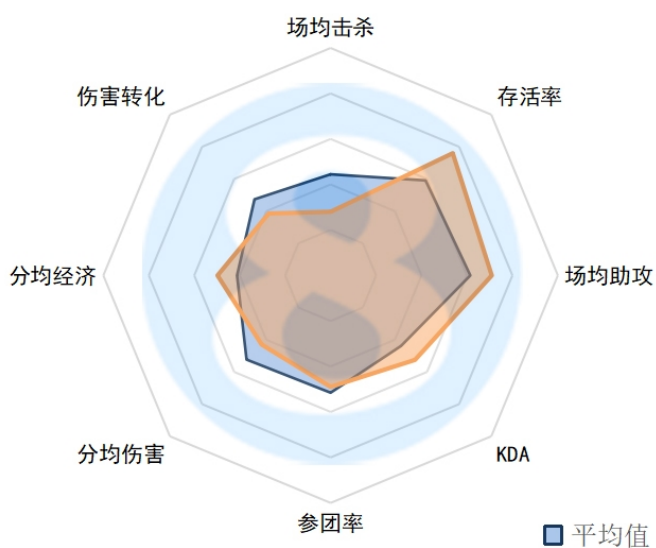

存活率：6.00 (18)

场均助攻：2.50 (18)

KDA：0.6 (18)

参团率：68.20% (11)

分均伤害：349 (10)

分均经济：286.57 (18)

伤害转化：120.02% (7)

WE.Heng

场均击杀：3.00 (6)

存活率：3.50 (13)

场均助攻：4.00 (14)

KDA：2 (12)

参团率：56.80% (18)

分均伤害：211 (18)

分均经济：322.17 (11)

伤害转化：65.94% (18)

EDG.Jiejie

场均击杀：1.40 (13)

存活率：2.20 (4)

场均助攻：7.80 (8)

KDA：4.2 (8)

参团率：69.70% (9)

分均伤害：346 (11)

分均经济：342.20 (5)