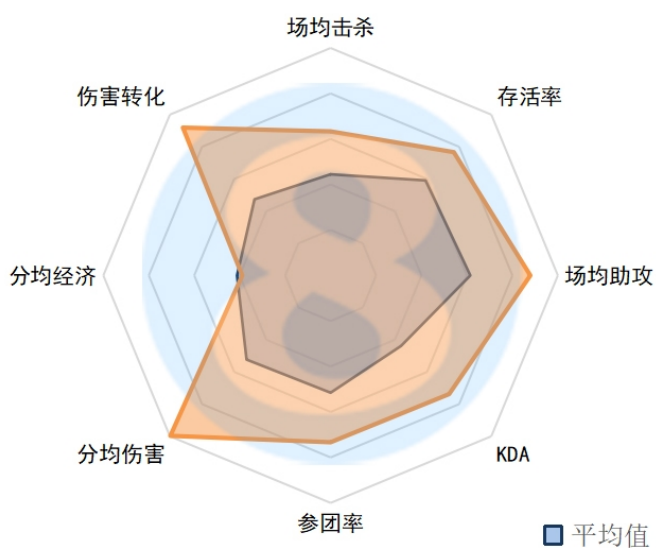

场均助攻：4.80 (13)

KDA：1.6 (14)

参团率：81.60% (3)

分均伤害：372 (8)

分均经济：303.74 (15)

伤害转化：123.84% (6)

LNG.Tarzan

场均击杀：3.17 (3)