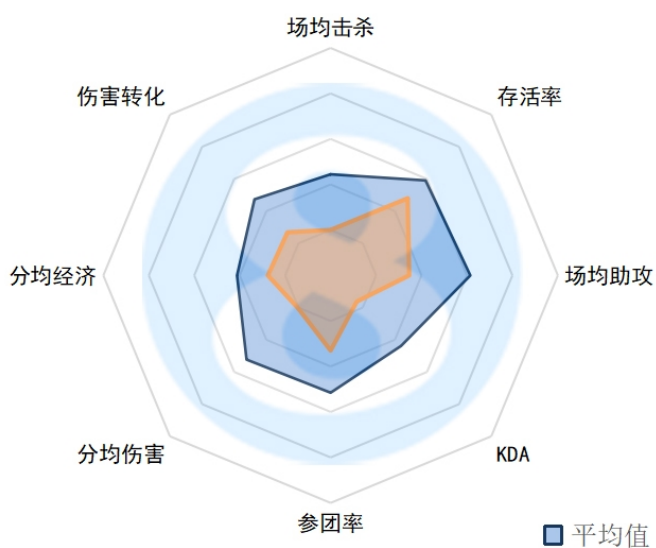

BLG.Xun

场均击杀：1.00 (18)

存活率：3.60 (15)

场均助攻：3.80 (16)

KDA：1.3 (17)

参团率：64.90% (15)

分均伤害：269 (16)

分均经济：314.49 (14)

伤害转化：91.13% (14)

第四周打野数据平均值

场均击杀：2.22 (7)