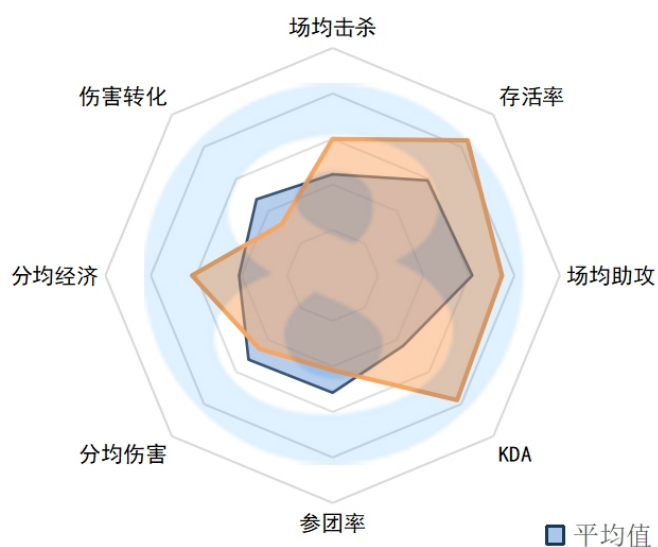

LPL春季赛第四周打野数据：Tian多项数据名列前茅 Wei发挥不理想

LPL春季赛第四周的比赛已经结束，今日就与各位一起来看看第四周打野选手的详细数据（数据相同则按字母顺序排序）。

*由于赛程原因，入选选手本周比赛场数不同，部分数据会受比赛场数影响，本榜单仅供参考

OMG.Aki

场均击杀：3.00（4）

存活率：2.67（6）

场均助攻：9.00（5）

KDA : 4.5 (6)

参团率 : 83.70% (2)

分均伤害 : 532 (4)

分均经济 : 327.27 (10)

伤害转化 : 160.26% (3)

TT.Beichuan

场均击杀 : 3.00 (5)

存活率 : 1.80 (2)

场均助攻 : 8.20 (7)