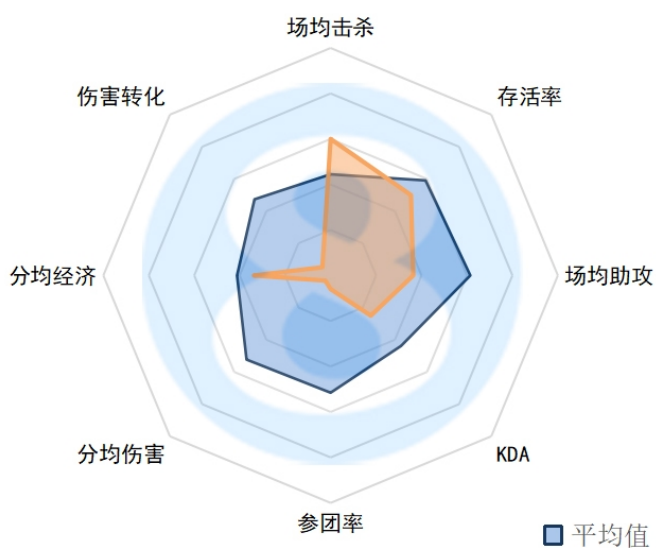

存活率：6.00 (18)

场均助攻：2.50 (18)

KDA：0.6 (18)

参团率：68.20% (11)

分均伤害：349 (10)

分均经济：286.57 (18)

伤害转化：120.02% (7)

WE.Heng

场均击杀：3.00 (6)

存活率：3.50 (13)

场均助攻：4.00 (14)

KDA：2 (12)

参团率：56.80% (18)

分均伤害：211 (18)

分均经济：322.17 (11)

伤害转化：65.94% (18)