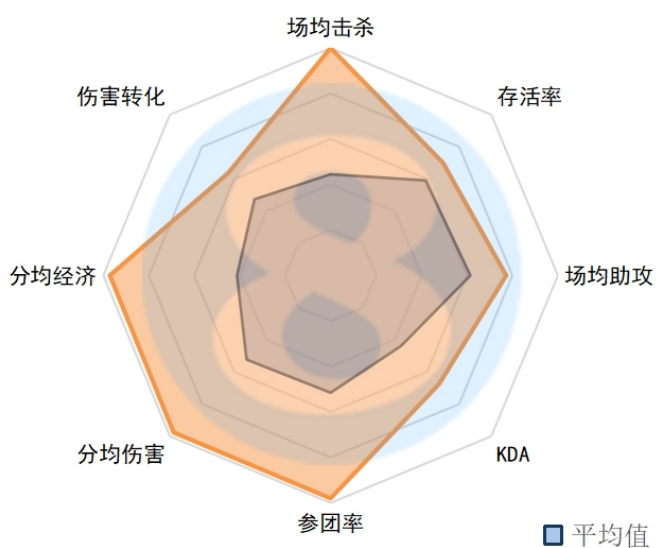

场均助攻：4.80 (13)

KDA：1.6 (14)

参团率：81.60% (3)

分均伤害：372 (8)

分均经济：303.74 (15)

伤害转化：123.84% (6)

LNG.Tarzan

场均击杀：3.17 (3)

存活率：2.17 (3)

场均助攻：9.67 (2)

KDA：5.9 (3)

参团率：77.00% (4)

分均伤害：539 (1)

分均经济：328.60 (9)

伤害转化：166.63% (2)

TES.Tian