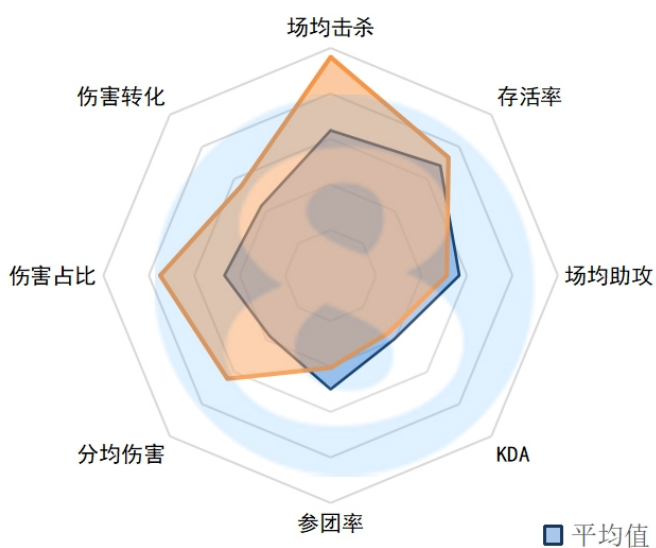

RA.Strive

场均击杀 : 3.33 (10)

存活率 : 1.33 (3)

场均助攻 : 6.33 (4)

KDA : 7.3 (5)

参团率 : 87.90% (1)

分均伤害 : 489 (14)

伤害占比 : 23.40% (12)

伤害占比：24.50% (9)

伤害转化：121.68% (15)

WBG.Xiaohu

场均击杀：4.80 (2)

存活率：2.20 (10)

场均助攻：4.60 (12)

KDA：4.3 (9)

参团率：60.30% (15)