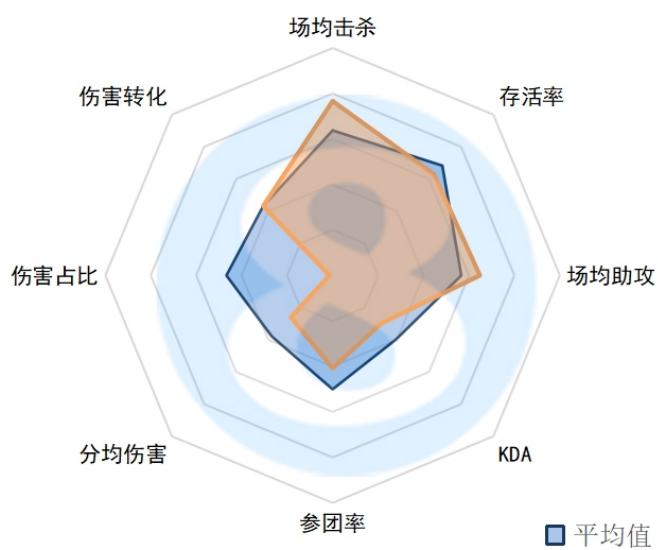

伤害占比：25.30% (7)

伤害转化：153.08% (6)

AL.pinz

场均击杀：2.00 (15)

存活率：2.00 (9)

场均助攻：3.40 (15)

KDA：2.7 (13)

参团率：81.80% (2)

分均伤害：475 (15)

伤害占比：24.50% (10)

伤害转化：129.13% (14)

NIP.Pout

场均击杀：3.83 (5)

存活率：2.67 (13)

场均助攻：5.83 (8)

KDA：3.6 (12)