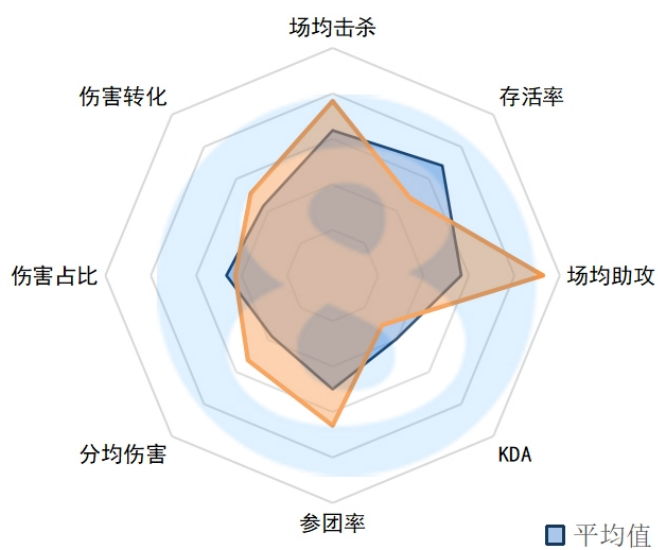

场均助攻：7.50 (3)

KDA：10.5 (2)

参团率：65.60% (9)

分均伤害：869 (1)

伤害占比：29.50% (2)

伤害转化：190.81% (2)

LNG.Scout

场均击杀：3.83 (6)