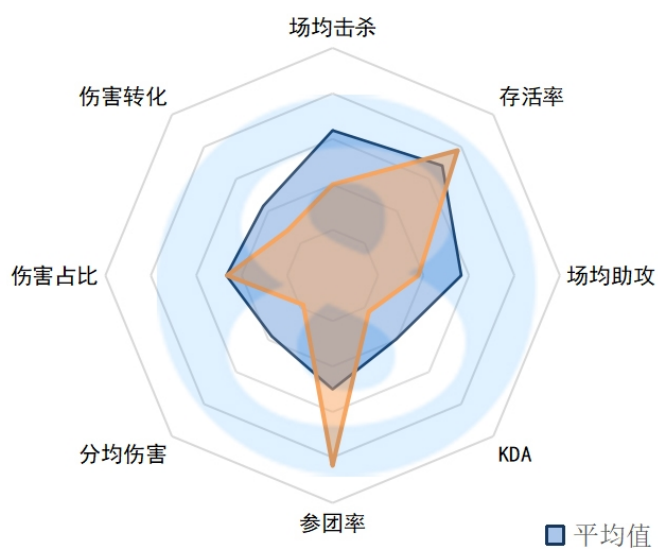

LGD.haichao

场均击杀：2.50 (14)

存活率：1.50 (6)

场均助攻：3.25 (16)

KDA：3.8 (10)

参团率：69.70% (4)

分均伤害：383 (18)

伤害占比：19.40% (17)

伤害转化：102.85% (18)

JDG.knight

场均击杀：4.71 (3)

存活率：1.57 (7)

场均助攻：6.14 (5)

KDA：6.9 (6)

参团率：66.70% (7)

分均伤害：680 (4)

伤害占比：25.30% (7)

伤害转化：153.08% (6)

AL.pinz

场均击杀：2.00 (15)

存活率：2.00 (9)

场均助攻：3.40 (15)

KDA：2.7 (13)

参团率：81.80% (2)