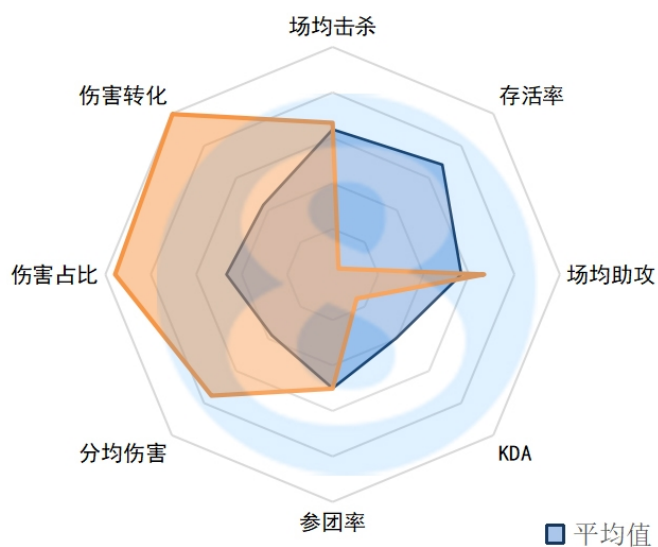

参团率：50.00% (17)

分均伤害：498 (13)

伤害占比：21.90% (14)

伤害转化：131.37% (13)

FPX.Care

场均击杀：1.00 (18)

存活率：3.50 (15)

场均助攻：1.25 (18)

KDA：0.6 (18)

参团率：40.90% (18)

分均伤害：468 (16)

伤害占比：21.80% (15)

伤害转化：147.08% (8)

OMG.Creme

场均击杀：3.33 (9)

存活率：5.33 (18)