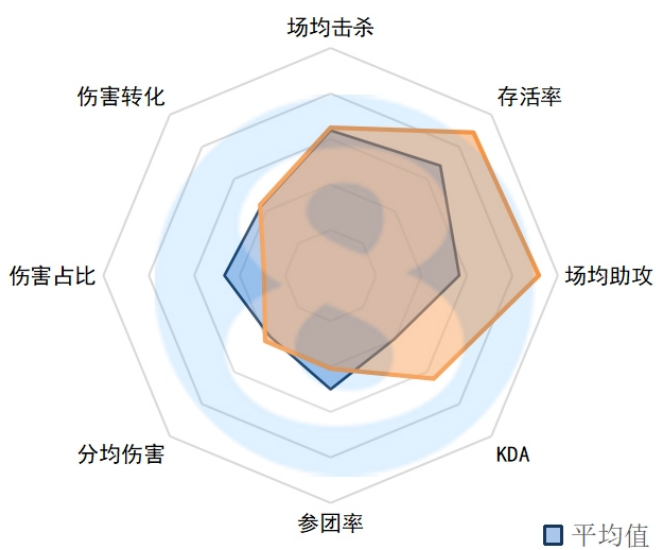

KDA：0.6 (18)

参团率：40.90% (18)

分均伤害：468 (16)

伤害占比：21.80% (15)

伤害转化：147.08% (8)

OMG.Creme

场均击杀：3.33 (9)

存活率：5.33 (18)

场均助攻：6.00 (7)

KDA：1.8 (14)

参团率：65.10% (11)

分均伤害：772 (2)

伤害占比：31.40% (1)

伤害转化：203.68% (1)

IG.Dove

场均击杀：3.25 (11)

存活率：1.50 (5)

场均助攻：8.25 (2)

KDA：7.7 (3)

参团率：60.50% (13)

分均伤害：592 (7)

伤害占比：22.10% (13)

伤害转化：145.66% (9)

EDG.FoFo