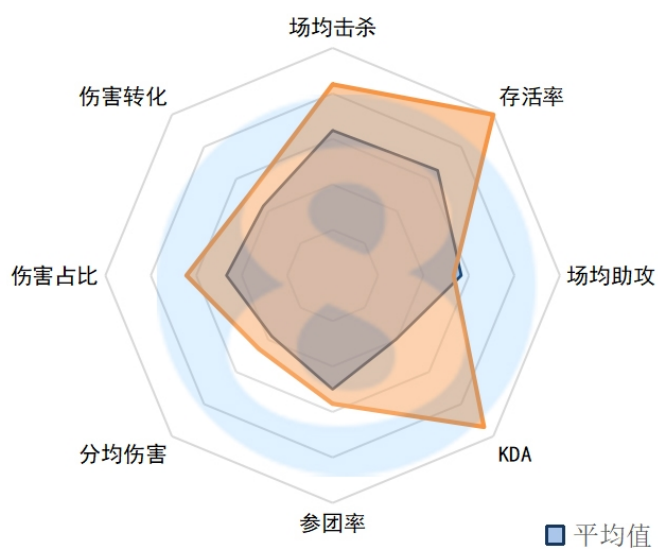

存活率：1.50 (5)

场均助攻：8.25 (2)

KDA：7.7 (3)

参团率：60.50% (13)

分均伤害：592 (7)

伤害占比：22.10% (13)

伤害转化：145.66% (9)

EDG.FoFo

场均击杀：4.20 (4)

存活率：0.80 (1)

场均助攻：4.80 (11)

KDA：11.3 (1)

参团率：68.20% (5)

分均伤害：618 (6)

伤害占比：27.00% (5)

伤害转化：153.20% (5)

LGD.haichao

场均击杀：2.50 (14)

存活率：1.50 (6)

场均助攻：3.25 (16)

KDA：3.8 (10)

参团率：69.70% (4)

分均伤害：383 (18)

伤害占比：19.40% (17)