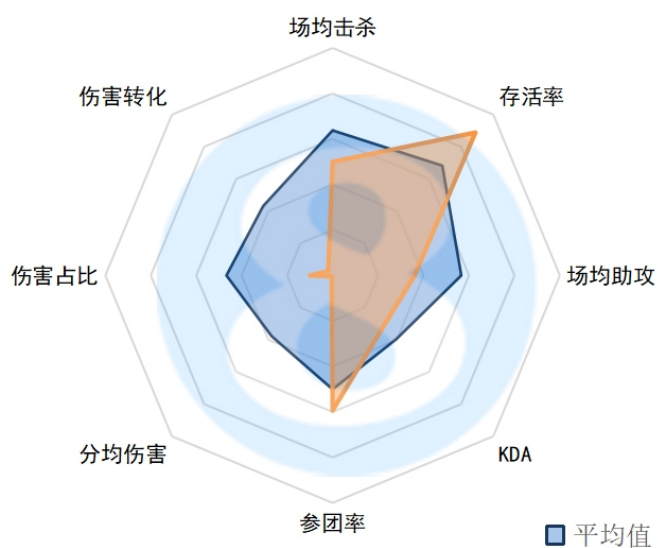

存活率：1.50 (5)

场均助攻：8.25 (2)

KDA：7.7 (3)

参团率：60.50% (13)

分均伤害：592 (7)

伤害占比：22.10% (13)

伤害转化：145.66% (9)

EDG.FoFo

场均击杀：4.20 (4)

存活率：0.80 (1)

场均助攻：4.80 (11)

KDA：11.3 (1)

参团率：68.20% (5)

分均伤害：618 (6)

伤害占比：27.00% (5)

伤害转化：153.20% (5)

LGD.haichao

场均击杀：2.50 (14)

存活率：1.50 (6)

场均助攻：3.25 (16)

KDA：3.8 (10)

参团率：69.70% (4)

分均伤害：383 (18)

伤害占比：19.40% (17)