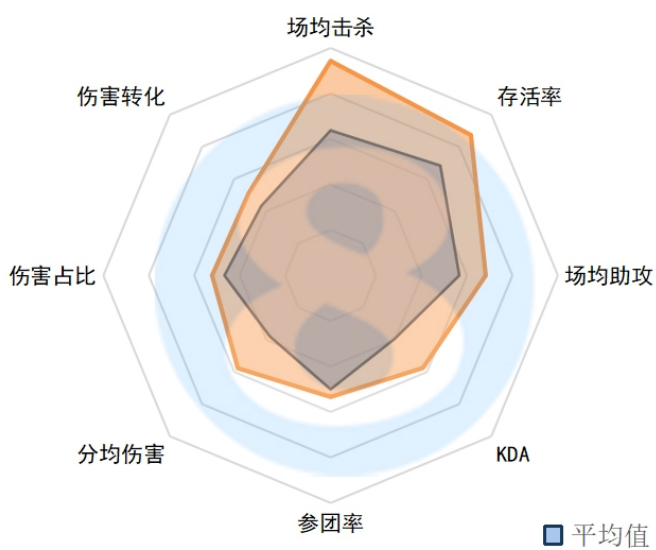

JDG.knight

场均击杀：4.71 (3)

存活率：1.57 (7)

场均助攻：6.14 (5)

KDA：6.9 (6)

参团率：66.70% (7)

分均伤害：680 (4)

伤害占比：25.30% (7)

伤害转化：153.08% (6)