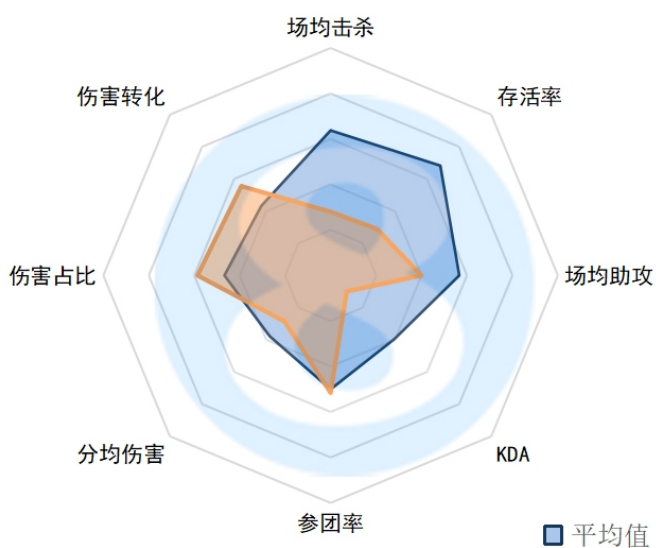

UP.Qing

场均击杀：1.40 (16)

存活率：4.20 (16)

场均助攻：3.60 (13)

KDA：1.2 (17)

参团率：65.80% (8)

分均伤害：529 (11)

伤害占比：26.20% (6)

伤害转化：157.77% (4)