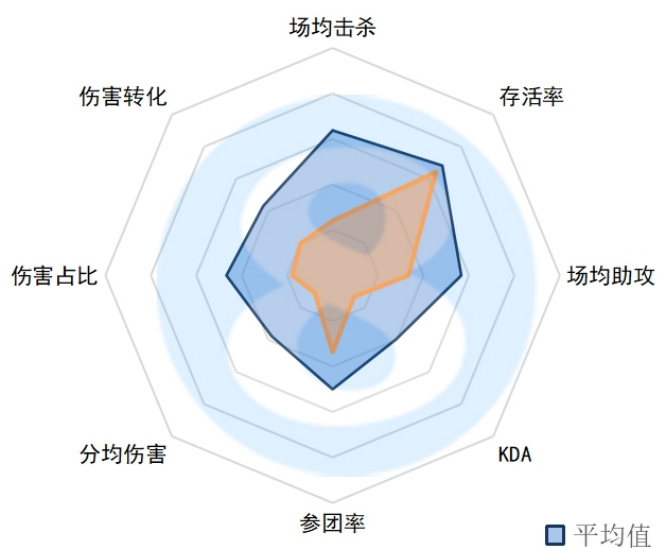

伤害占比：24.50% (9)

伤害转化：121.68% (15)

WBG.Xiaohu

场均击杀：4.80 (2)

存活率：2.20 (10)

场均助攻：4.60 (12)

KDA：4.3 (9)

参团率：60.30% (15)

分均伤害：714 (3)

伤害占比：28.50% (4)

伤害转化：157.81% (3)

BLG.Yagao

场均击杀：1.20 (17)

存活率：2.60 (12)

场均助攻：3.00 (17)

KDA：1.6 (16)