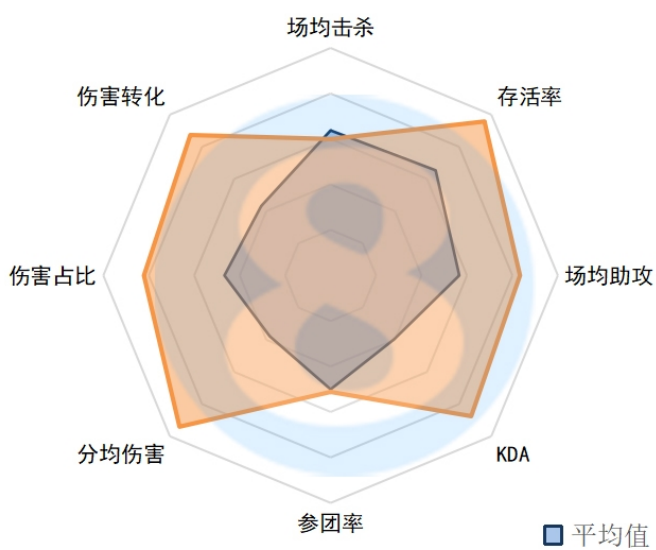

TES.Rookie

场均击杀：3.00 (13)

存活率：1.00 (2)

场均助攻：7.50 (3)

KDA：10.5 (2)

参团率：65.60% (9)

分均伤害：869 (1)

伤害占比：29.50% (2)

伤害转化：190.81% (2)