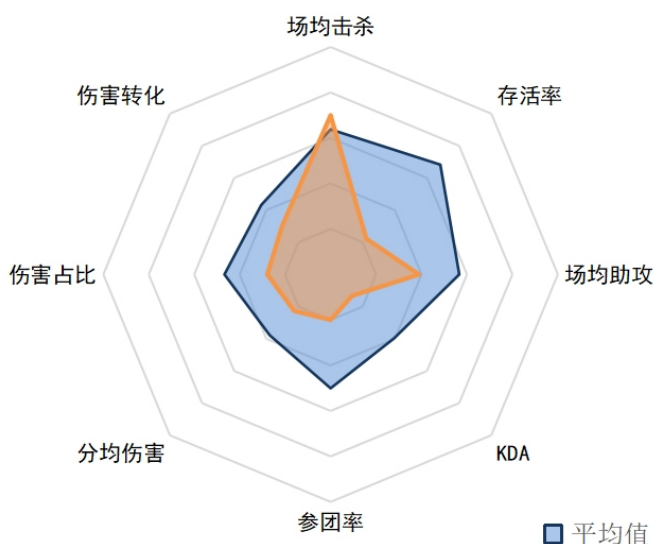

LPL春季赛第四周中单数据：Rookie老当益壮

LPL春季赛第四周的比赛已经结束，今日直播吧就与各位吧友们一起来看看第四周中单选手的详细数据（数据相同则按字母顺序排序）。

*由于赛程原因，入选选手本周比赛场数不同，部分数据会受比赛场数影响，本榜单仅供参考。

RNG.Angel

场均击杀：3.50（7）

存活率：4.50（17）

场均助攻：3.50（14）

KDA：1.6（15）

参团率：50.00% (17)

分均伤害：498 (13)

伤害占比：21.90% (14)

伤害转化：131.37% (13)

FPX.Care

场均击杀：1.00 (18)

存活率：3.50 (15)

场均助攻：1.25 (18)

KDA：0.6 (18)

参团率：40.90% (18)

分均伤害：468 (16)

伤害占比：21.80% (15)

伤害转化：147.08% (8)

OMG.Creme

场均击杀：3.33 (9)

存活率：5.33 (18)