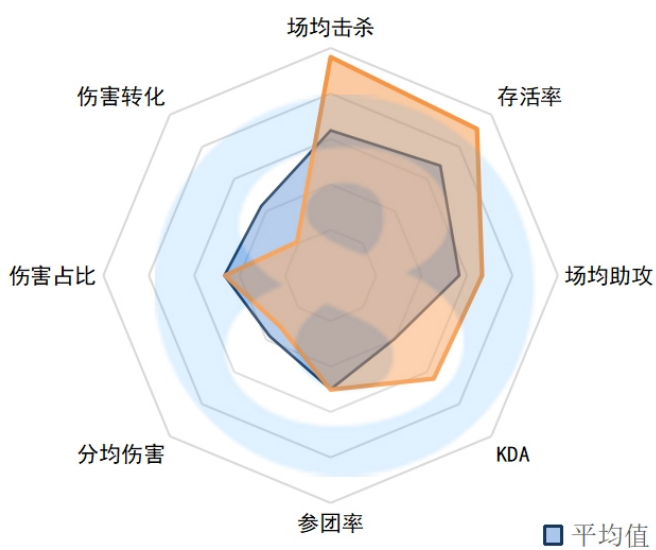

TT.ucas

场均击杀：4.80 (1)

存活率：1.40 (4)

场均助攻：6.00 (6)

KDA：7.7 (4)

参团率：65.10% (10)

分均伤害：544 (10)

伤害占比：24.50% (9)

伤害转化：121.68% (15)