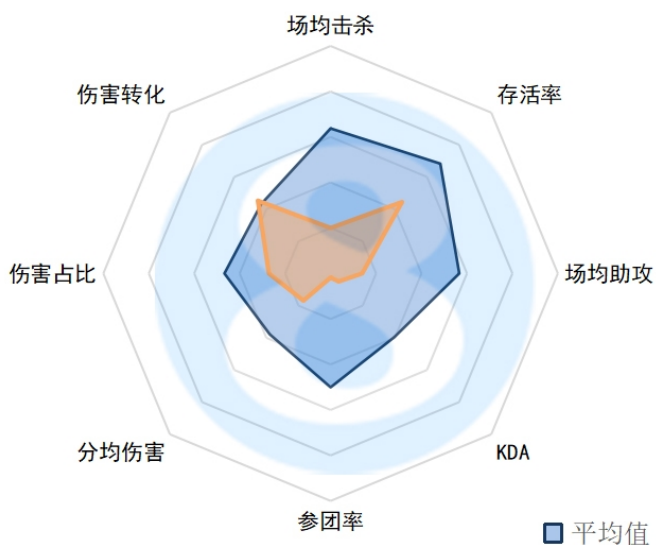

LPL春季赛第四周中单数据：Rookie老当益壮

LPL春季赛第四周的比赛已经结束，今日直播吧就与各位吧友们一起来看看第四周中单选手的详细数据（数据相同则按字母顺序排序）。

*由于赛程原因，入选选手本周比赛场数不同，部分数据会受比赛场数影响，本榜单仅供参考。

RNG.Angel

场均击杀：3.50（7）

存活率：4.50（17）

场均助攻：3.50（14）

KDA：1.6（15）

参团率：50.00% (17)

分均伤害：498 (13)

伤害占比：21.90% (14)

伤害转化：131.37% (13)

FPX.Care

场均击杀：1.00 (18)

存活率：3.50 (15)

场均助攻：1.25 (18)

KDA：0.6 (18)

参团率：40.90% (18)

分均伤害：468 (16)

伤害占比：21.80% (15)

伤害转化：147.08% (8)

OMG.Creme

场均击杀：3.33 (9)

存活率：5.33 (18)