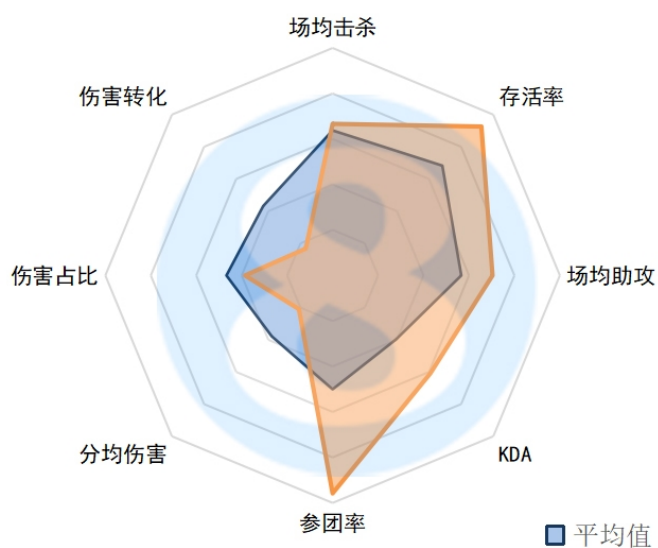

场均击杀：3.50 (8)

存活率：1.83 (8)

场均助攻：4.83 (10)

KDA：4.5 (8)

参团率：67.60% (6)

分均伤害：568 (9)

伤害占比：29.00% (3)

伤害转化：133.24% (12)

RA.Strive

场均击杀 : 3.33 (10)

存活率 : 1.33 (3)

场均助攻 : 6.33 (4)

KDA : 7.3 (5)

参团率 : 87.90% (1)

分均伤害 : 489 (14)

伤害占比 : 23.40% (12)