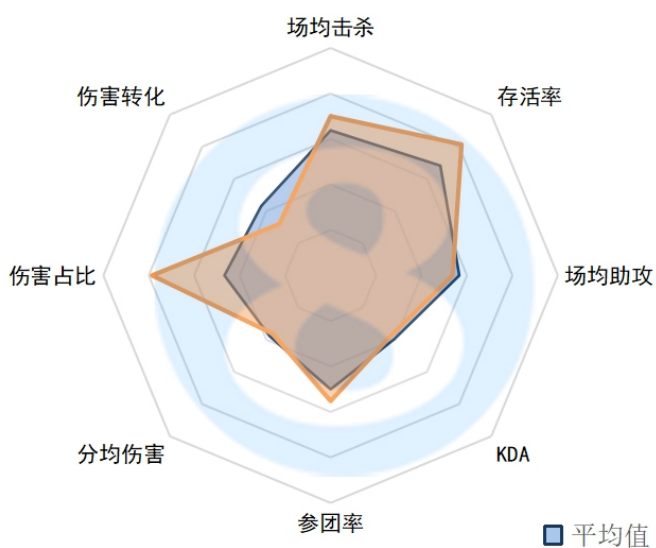

存活率：3.33 (14)

场均助攻：8.33 (1)

KDA：3.7 (11)

参团率：73.00% (3)

分均伤害：654 (5)

伤害占比：24.00% (11)

伤害转化：152.98% (7)

WE.Shanks