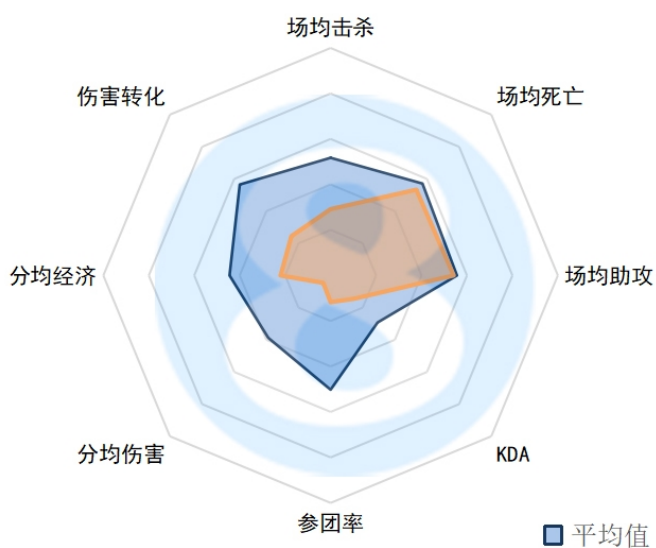

WE.Hope

场均击杀：2.33 (16)

场均死亡：2.33 (13)

场均助攻：4.33 (11)

KDA：2.9 (12)

参团率：54.10% (18)

分均伤害：490 (16)

分均经济：403 (13)

伤害转化：120.75% (16)