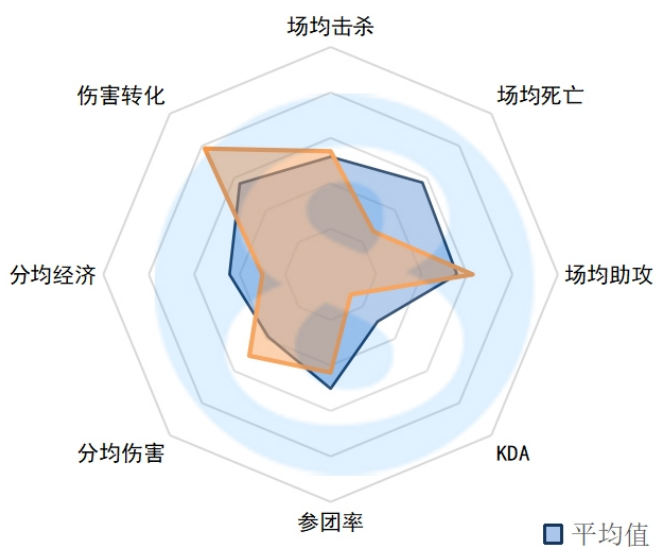

LPL春季赛第四周下路数据：Gala状态有所回暖 Lwx数据化身“钢针”

LPL春季赛第四周的比赛已经结束，今日直播吧就与各位吧友们一起来看看第四周下路选手的详细数据（数据相同则按字母顺序排序）。

*由于赛程原因，入选选手本周比赛场数不同，部分数据会受比赛场数影响，本榜单仅供参考。

OMG.Able

场均击杀：4.33（7）

场均死亡：3.67（17）

场均助攻：5.00（7）

KDA : 2.5 (14)