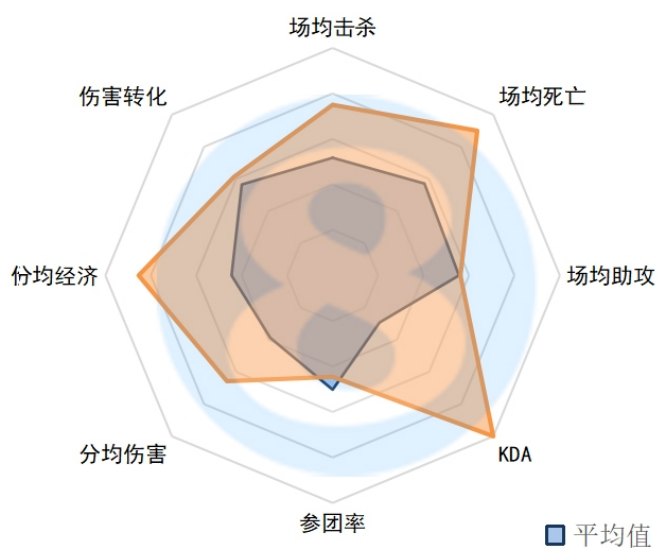

TES.JackeyLove

场均击杀：6.00 (3)

场均死亡：0.50 (1)

场均助攻：4.50 (9)

KDA：21 (1)

参团率：65.60% (11)

分均伤害：756 (2)

分均经济：498 (2)

伤害转化：152.13% (9)