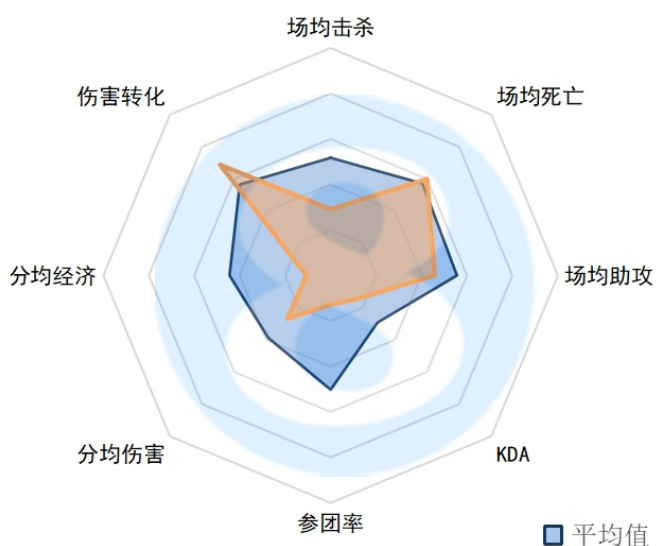

分均伤害：904 (1)

分均经济：520 (1)

伤害转化：174.51% (3)

RA.Assum

场均击杀：2.33 (15)

场均死亡：2.00 (10)

场均助攻：3.67 (13)

KDA：3 (11)

参团率：54.50% (16)

分均伤害：587 (11)

分均经济：386 (17)