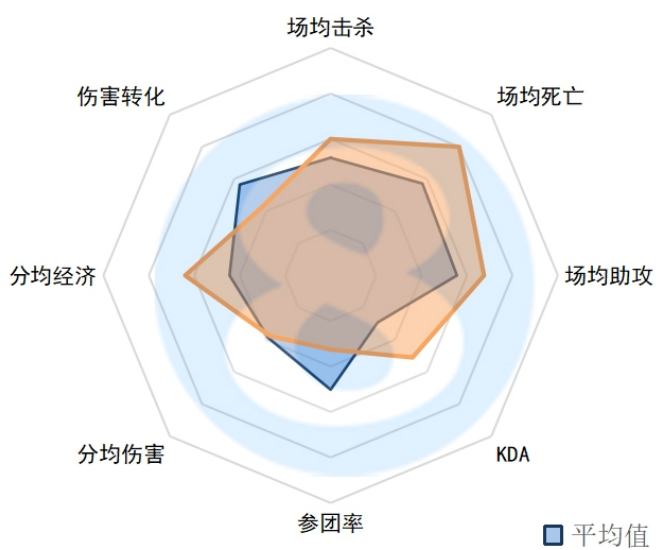

伤害转化：182.93% (1)

RNG.GALA

场均击杀：3.60（11）

场均死亡：1.20（5）

场均助攻：6.00（4）

KDA：8（5）

参团率：78.70%（3）

分均伤害：674（8）

分均经济：445（9）

伤害转化：150.04%（10）

WE.Hope

场均击杀：2.33 (16)

场均死亡：2.33 (13)

场均助攻：4.33 (11)

KDA：2.9 (12)

参团率：54.10% (18)

分均伤害：490 (16)

分均经济：403 (13)

伤害转化：120.75% (16)

TT.huanfeng

场均击杀：4.80 (6)

场均死亡：1.00 (2)

场均助攻：5.40 (6)

KDA：10.2 (3)