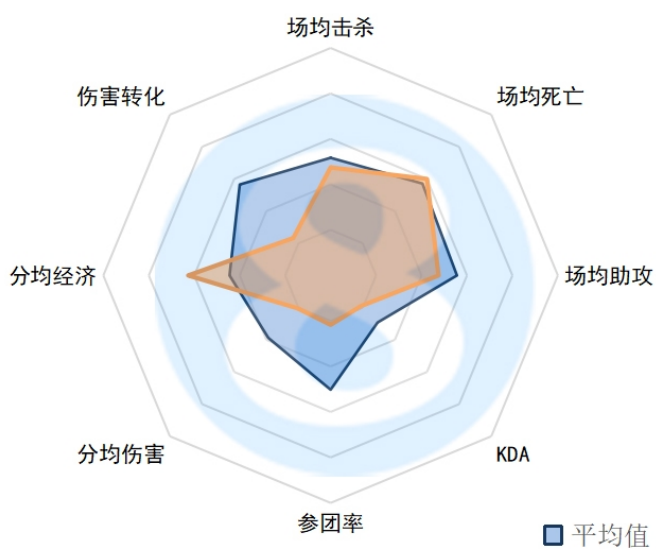

参团率：61.40% (13)

分均伤害：634 (10)

分均经济：466 (4)

伤害转化：136.19% (12)

TES.JackeyLove

场均击杀：6.00 (3)

场均死亡：0.50 (1)

场均助攻：4.50 (9)

KDA：21 (1)

参团率：65.60% (11)

分均伤害：756 (2)

分均经济：498 (2)

伤害转化：152.13% (9)

EDG.Leave

场均击杀：3.80 (10)

场均死亡：2.00 (8)