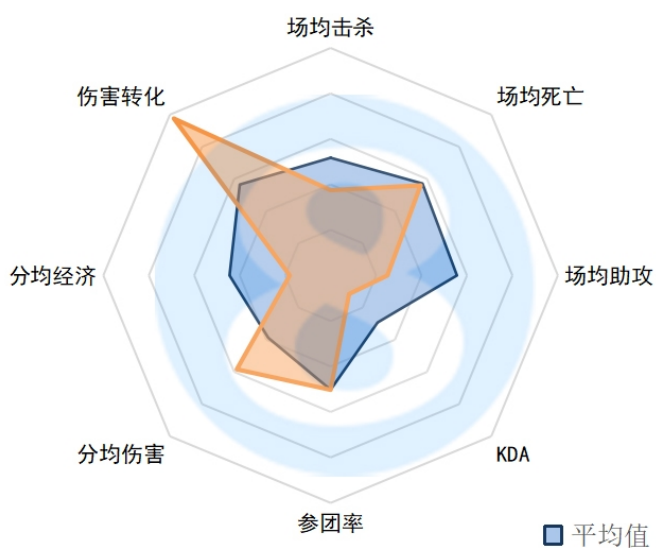

场均击杀：2.60 (14)

场均死亡：2.00 (9)

场均助攻：2.00 (16)

KDA：2.3 (15)

参团率：60.50% (14)

分均伤害：474 (18)

分均经济：449 (7)

伤害转化：109.50% (18)

BLG.EIk

场均击杀：3.00 (12)

场均死亡：2.20 (12)

场均助攻：2.00 (17)

KDA：2.3 (16)

参团率：67.60% (8)

分均伤害：724 (6)

分均经济：397 (15)