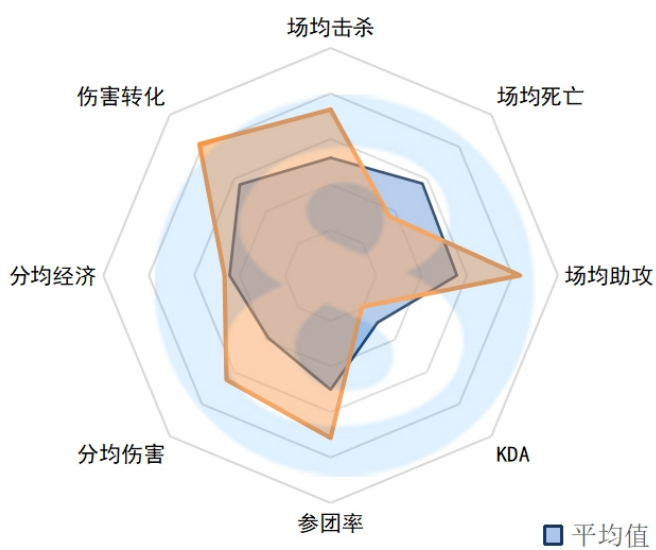

场均死亡：1.20 (4)

场均助攻：5.60 (5)

KDA：9.3 (4)

参团率：71.80% (7)

分均伤害：754 (3)

分均经济：468 (3)

伤害转化：162.17% (6)

LNG.LP