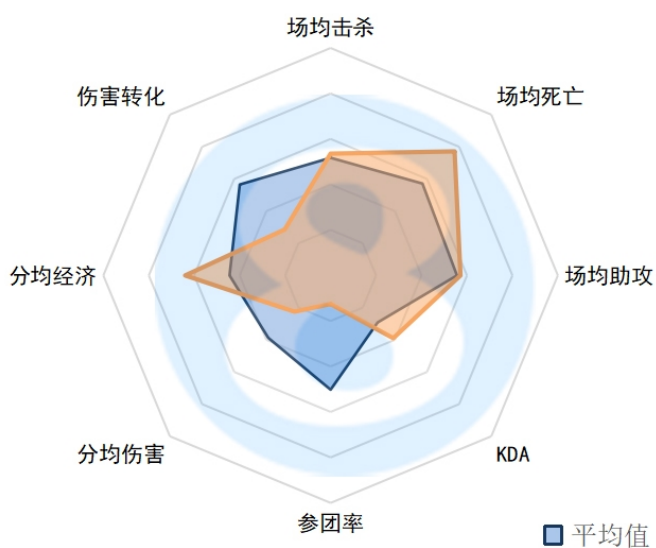

JDG.Ruler

场均击杀：4.29 (8)

场均死亡：1.14 (3)

场均助攻：4.57 (8)

KDA：7.8 (6)

参团率：54.40% (17)

分均伤害：568 (13)

分均经济：466 (5)

伤害转化：124.29% (15)

第四周下路数据平均值

场均击杀：4.14 (9)