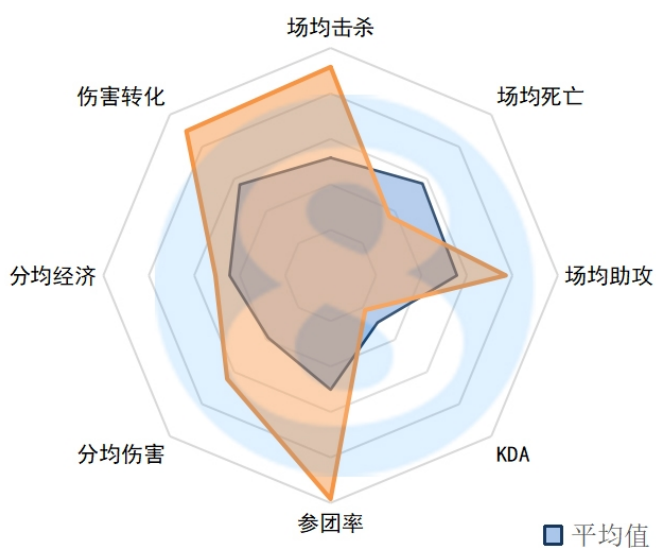

NIP.Photic

场均击杀 : 7.33 (2)

场均死亡 : 3.17 (14)

场均助攻 : 6.17 (3)

KDA : 4.3 (8)

参团率 : 84.40% (1)

分均伤害 : 750 (5)

分均经济 : 446 (8)

伤害转化 : 176.29% (2)