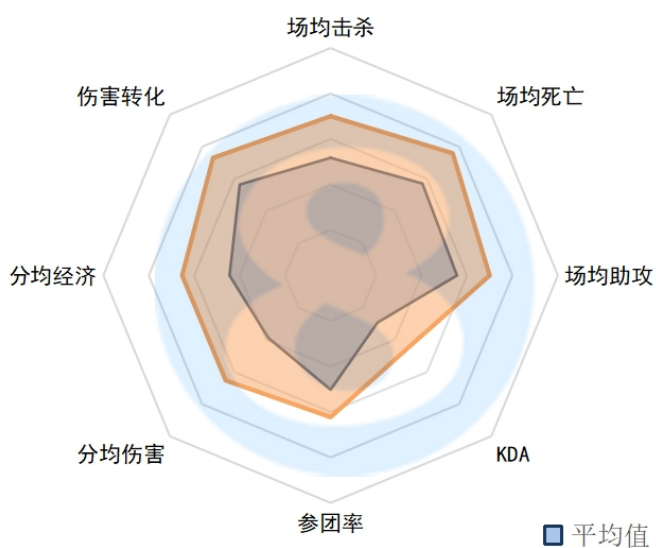

场均助攻：3.80 (12)

KDA：3.8 (10)

参团率：57.60% (15)

分均伤害：559 (14)

分均经济：464 (6)

伤害转化：119.77% (17)

WBG.Light

场均击杀：5.60 (5)