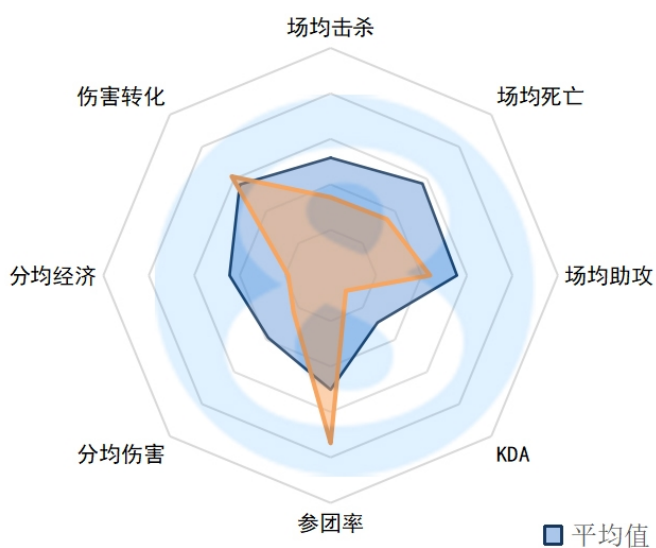

场均击杀：5.83 (4)

场均死亡：3.17 (15)

场均助攻：6.67 (2)

KDA：3.9 (9)

参团率：75.00% (5)

分均伤害：752 (4)

分均经济：440 (10)

伤害转化：169.38% (4)