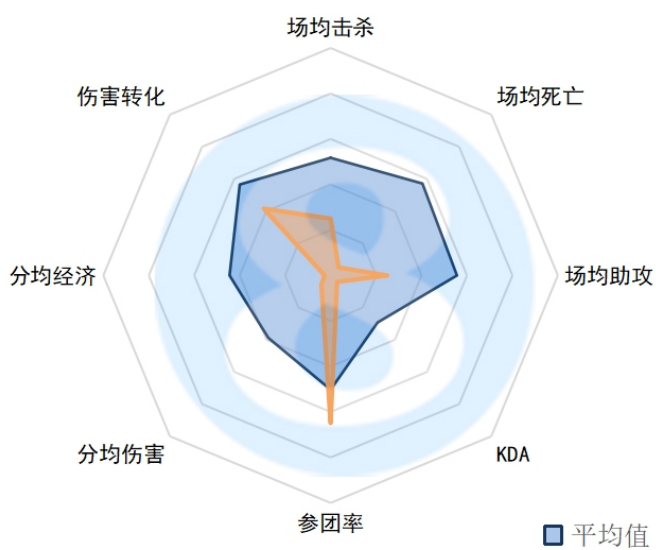

FPX.Lwx

场均击杀：2.00 (18)

场均死亡：4.75 (18)

场均助攻：2.00 (18)

KDA：0.8 (18)

参团率：72.70% (6)

分均伤害：495 (15)

分均经济：374 (18)

伤害转化：135.31% (13)