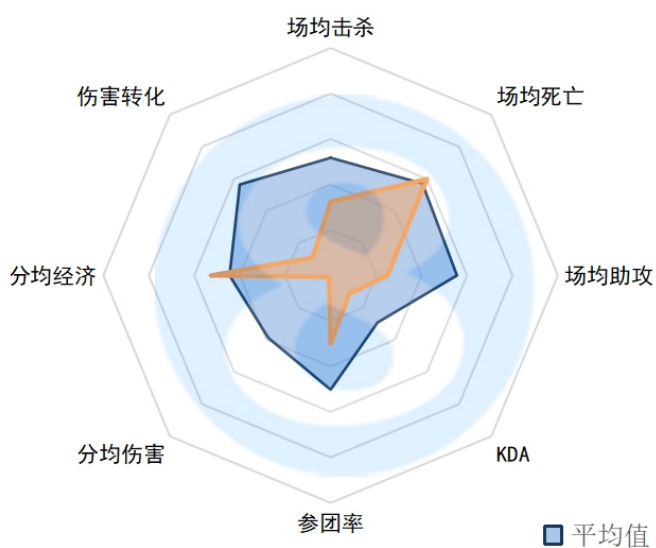

场均助攻：3.67 (13)

KDA：3 (11)

参团率：54.50% (16)

分均伤害：587 (11)

分均经济：386 (17)

伤害转化：158.54% (7)

AL.Betty

场均击杀：2.00 (17)

场均死亡：1.60 (7)

场均助攻：2.40 (15)

KDA：2.8 (13)

参团率：66.70% (10)

分均伤害：477 (17)

分均经济：389 (16)

伤害转化：126.27% (14)

UP.Doggo