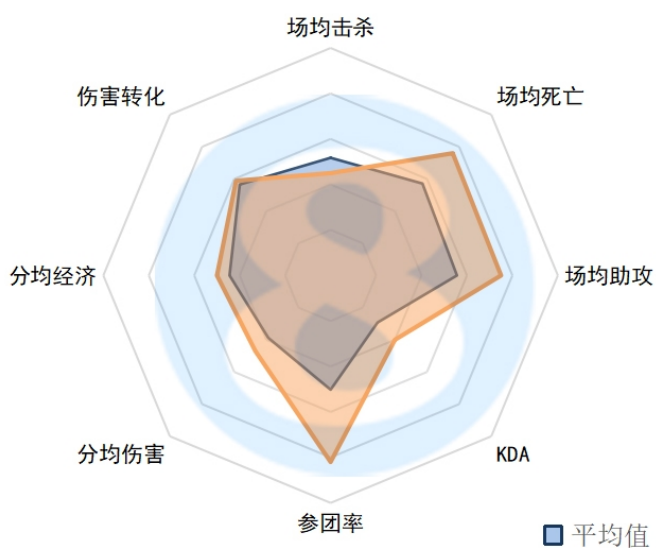

BLG.EIk

场均击杀：3.00 (12)

场均死亡：2.20 (12)

场均助攻：2.00 (17)

KDA：2.3 (16)

参团率：67.60% (8)

分均伤害：724 (6)

分均经济：397 (15)

伤害转化：182.93% (1)

RNG.GALA

场均击杀：3.60（11）

场均死亡：1.20（5）

场均助攻：6.00（4）

KDA：8（5）

参团率：78.70%（3）

分均伤害：674（8）