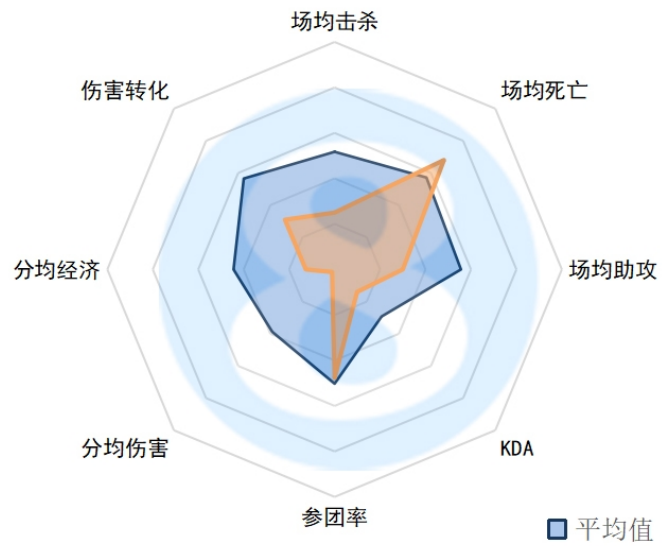

场均助攻：3.67 (13)

KDA：3 (11)

参团率：54.50% (16)

分均伤害：587 (11)

分均经济：386 (17)

伤害转化：158.54% (7)

AL.Betty

场均击杀：2.00 (17)