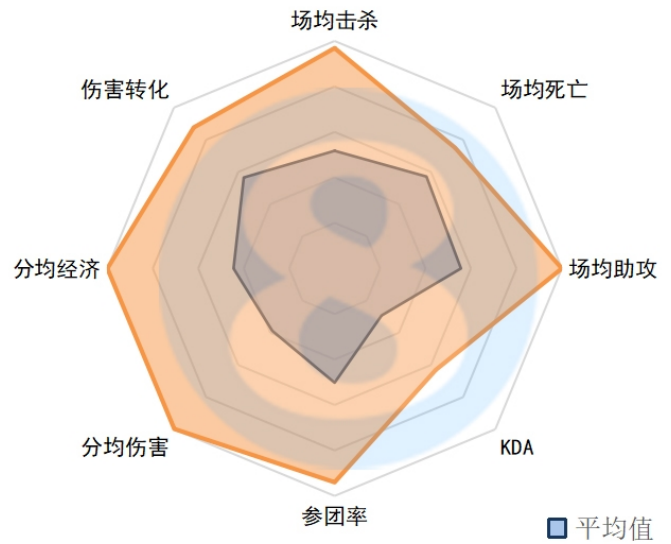

KDA : 2.5 (14)

参团率 : 65.10% (12)

分均伤害 : 690 (7)

分均经济 : 415 (12)

伤害转化 : 166.52% (5)

iG.Ahn

场均击杀 : 7.75 (1)

场均死亡 : 1.25 (6)

场均助攻 : 8.00 (1)

KDA : 12.6 (2)

参团率 : 82.90% (2)