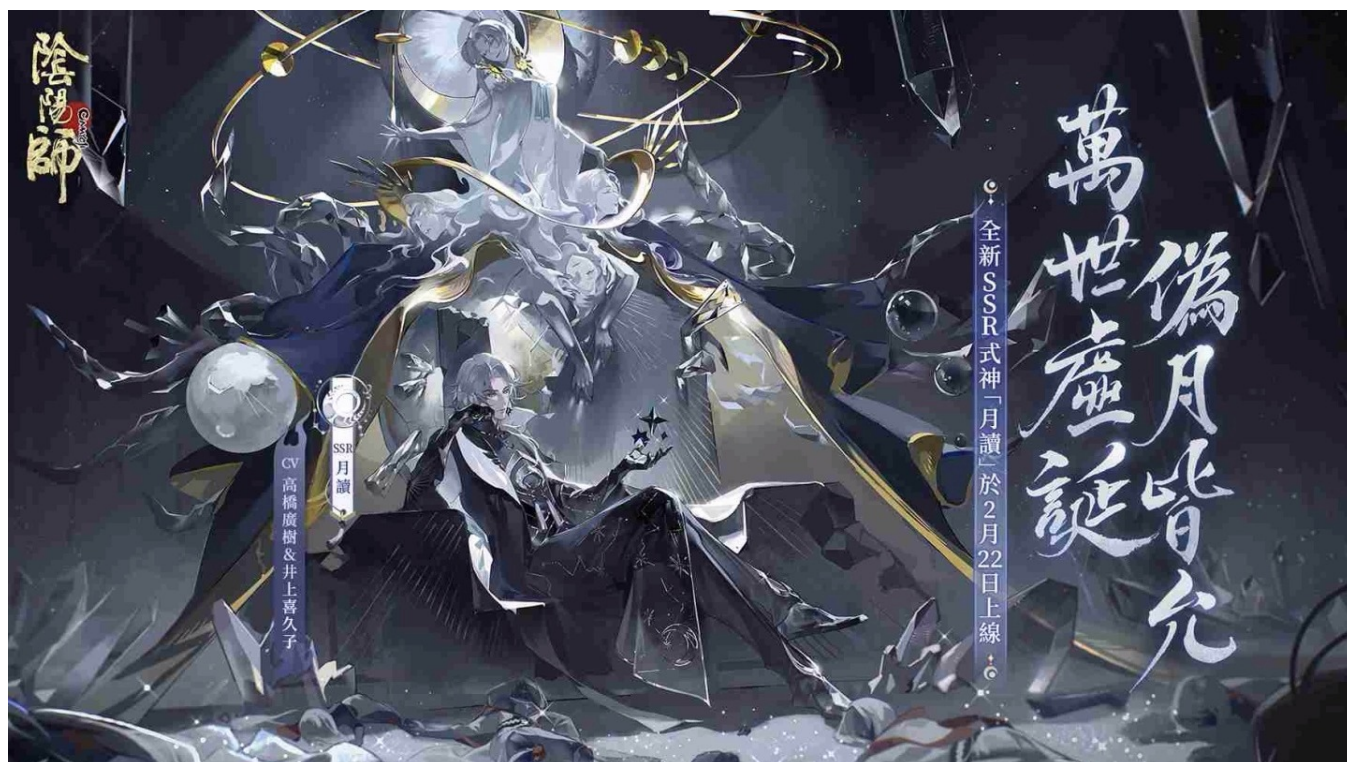

## 《阴阳师Onmyoji》全新版本「月影焕流光」上线！全新SSR角色月读降临！

《阴阳师Onmyoji》全新版本「月影焕流光」于2月22日上线，全新SSR式神月读（CV：高桥广树&井上喜久子）正式降临平安京！

全新SSR月读CG：月烬宵宴

应天照的愿望而苏醒的七恶神之一，执掌谎言，却曾是宣告天命的预言之神。

在知晓身世与既定结局后背叛高天原，与八岐大蛇联手，助其灭世，最

终落败，神格剥除，罪孽净化，半身封印，灵魂破碎。

但只要世间仍有真实，虚假就无法消弥。被抛弃的未来与谎言在干涸的月海沉淀，凝成祂的血肉。不应存在于世的「伪月读」，如今再度归来。

**全新式神外观上线！**

**蝉冰雪女新外观「永凝珀心」**

冰雪降至，寒风萧瑟，适逢人间盛会，却显生机盎然。节庆之礼与往昔旧物似化作春日温存，身着旧友所制的新衣，亦在寒冬之中带来丝丝慰藉。

蝉冰雪女典藏外观「永凝珀心」于2月22日维护后上架外观商店，原价148魂玉，首周限时折扣98魂玉。

食灵&饭笥新外观

领悟料理之真谛，掌控料理之烈火，无论何种食材，只要投入内心最真切的祝福与期盼，便能从中烹饪出香鲜四溢，温暖人心的美味。

雪龙吞浪，祈福集祥，少女承神之名游历四方，只为实现黎民百姓的饱腹之愿——  
将温饱播散世间，将饭香传遍大地，默默履行食之神明的职责。

食灵与饭笥的全新外观现已在游戏内上线，玩家们可以前往游戏内免费领取！

赤影妖刀姬新外观「灼舞桃节」

桃花风光灼灼其华。春色明媚暖先开，又是赏花好时节。赤影扬起缀花木刀，斟一杯花饮，祈数载良运。

赤影妖刀姬新外观「灼舞桃节」  
于2月22日维护后上架外观商店，首周享八折优惠！