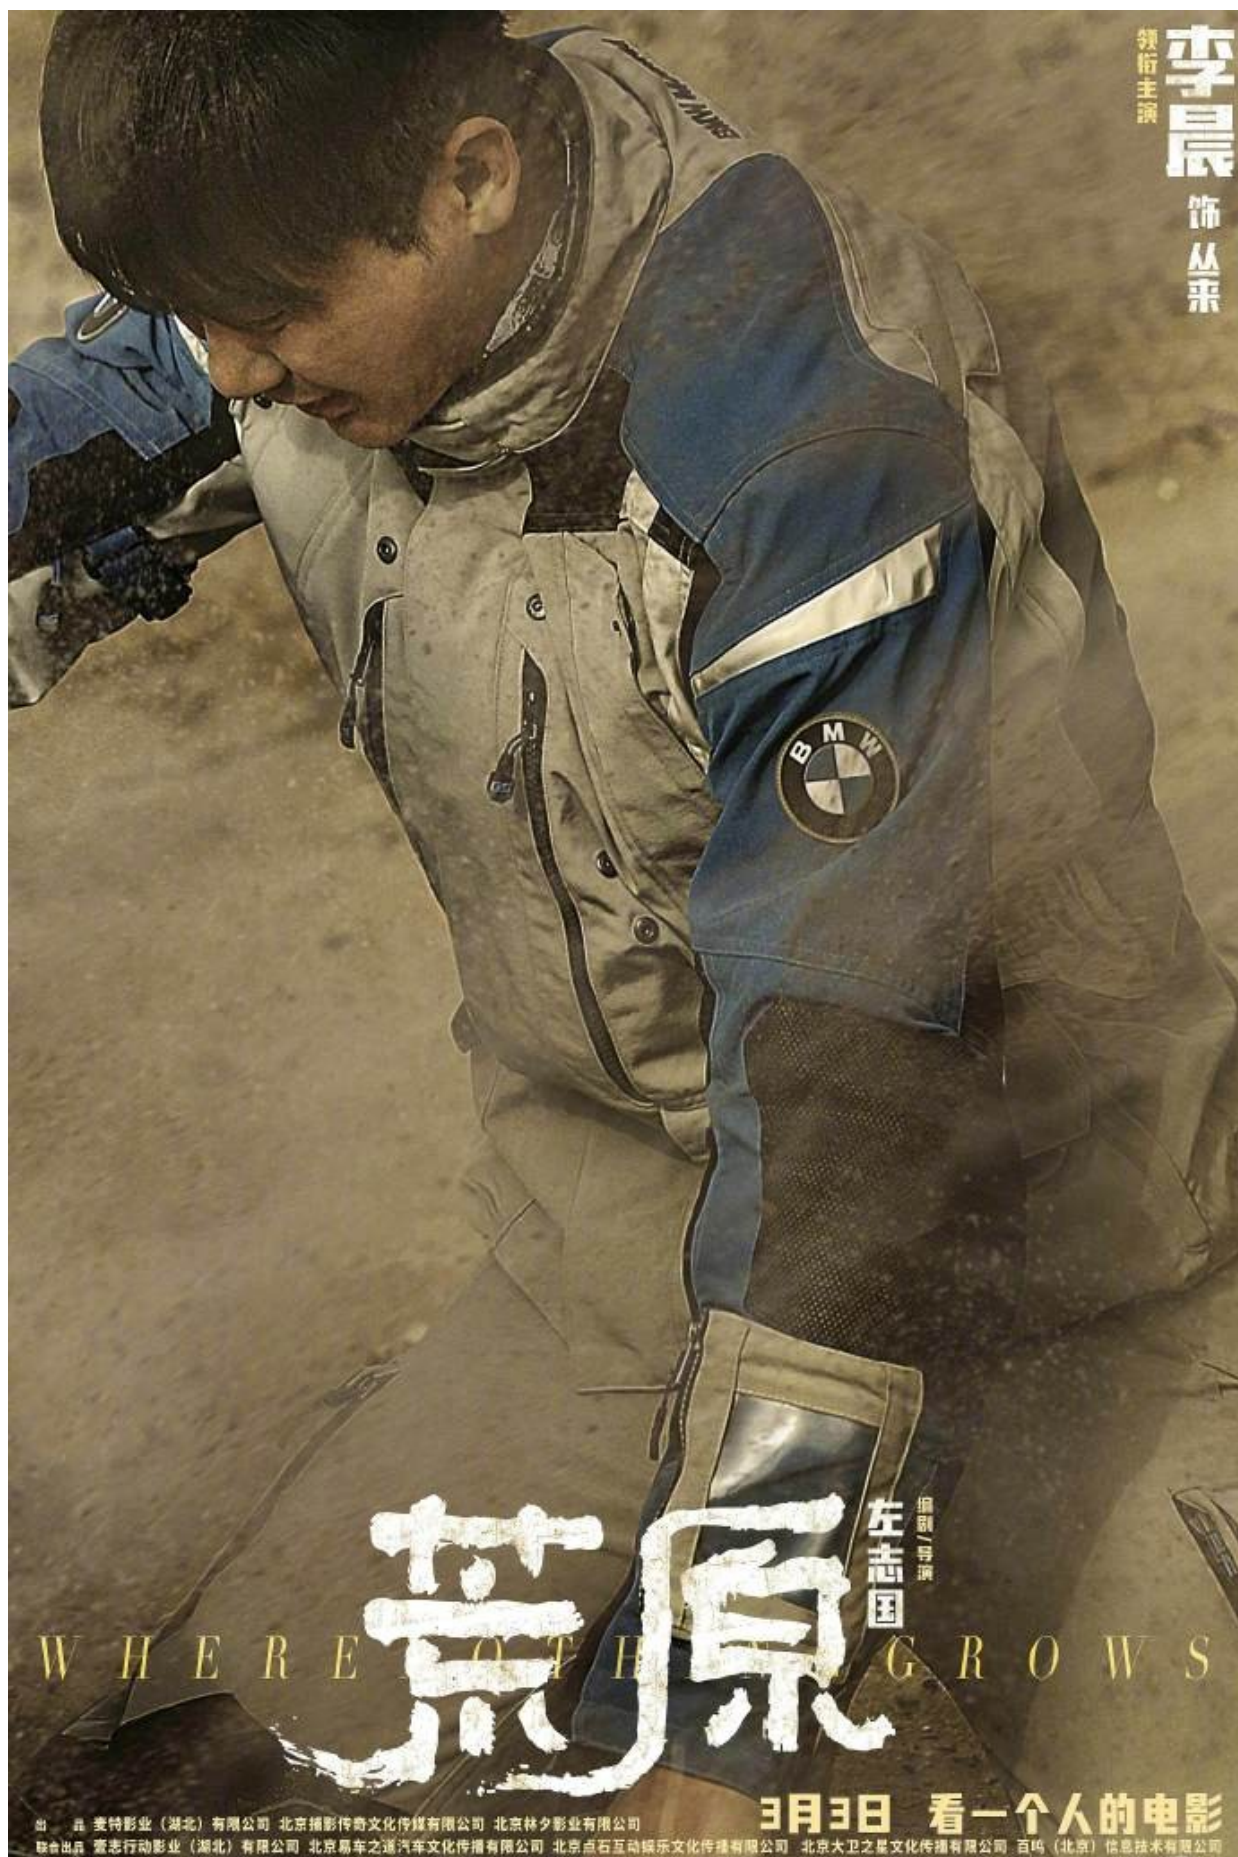

《荒原》发布逆境版角色海报 3月3日公映

《荒原》发布“逆境”角色海报，海报以沙暴中任素汐&李晨兄妹二人为主体，展现黄沙漫天中两人陷入绝境的状态，电影3月3日公映，2月25日提前点映。

任素汐 饰 丛林

左志国 导演

荒原

WHERE THE WILD THINGS GROW

3月3日 看一个人的电影

出品 美特影业（湖北）有限公司 北京摄影传奇文化传媒有限公司 北京林夕影业有限公司
联合出品 源志行动影业（湖北）有限公司 北京易车之通汽车文化传播有限公司 北京点石互动娱乐文化传播有限公司 北京大卫之星文化传播有限公司 百鸣（北京）信息技术有限公司