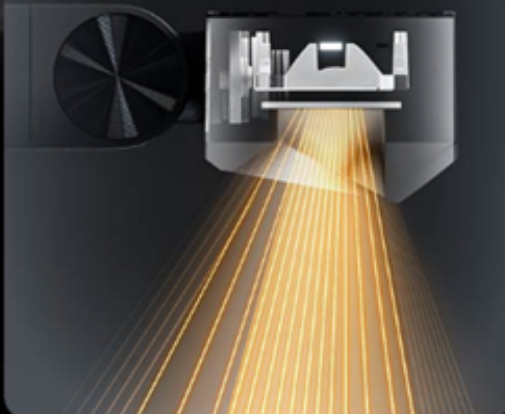

米家智能钢琴灯

钢琴练习专用灯

众筹价：¥699 建议零售价：¥999

专业键谱光
琴谱琴键都均匀照亮

一体式截光罩
防光直射眼睛

雷达感应
自动开关灯

独立便捷遥控

统计练琴时长

节拍器辅助控制节奏

优雅设计隐藏式走线

米家APP 智能互联

本文链接：<https://dqcm.net/zixun/167824007411425.html>