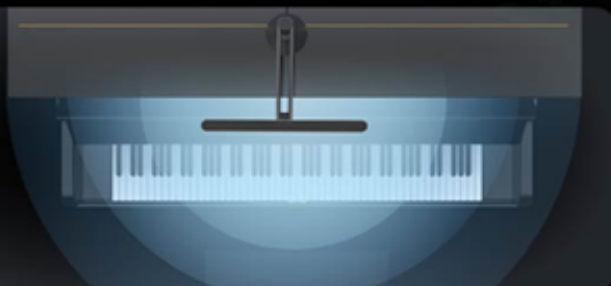

而且雷达精准识别弹琴动作，有效记录弹琴时长，米家APP同步显示，即使家长不在身边，也能远程了解孩子练琴状态；APP自动生成时长曲线，让进步看得见。

智能控制方面，米家智能钢琴灯支持米家App智能互联。同时，米家App内设置两种模式，专注模式提供5000K冷白光，护眼模式提供4000K中性光。

此外，米家智能钢琴灯内置3/4节拍器，仿机械钝音不刺耳，搭配独立遥控器，六种节拍与090bpm无级速度挡位自由调节。

米家智能钢琴灯

钢琴练习专用灯

众筹价：¥699 建议零售价：¥999

专业键谱光
琴谱琴键都均匀照亮

一体式截光罩
防光直射眼睛

雷达感应
自动开关灯

独立便捷遥控

统计练琴时长

节拍器辅助控制节奏

优雅设计隐藏式走线

米家APP 智能互联

本文链接：<https://dqcm.net/zixun/167824007411425.html>