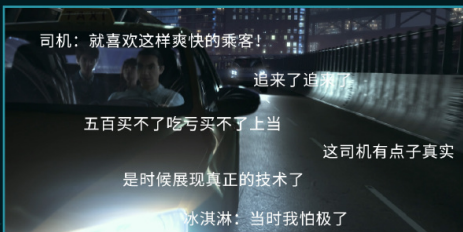

《无限世界》第15集更新 楚轩真实身份是？

《无限世界》第15集更新！

追踪郑吒的人竟然是为了寻找楚轩而来！

郑吒和萝莉被强行带走后能顺利脱困，回到无限世界吗？

楚轩在“主神”系统里检测到身上存在特殊优化基因序列，楚轩的身份存疑，他的真实身份究竟是？

真实还是虚幻

更换行头

高架遇袭