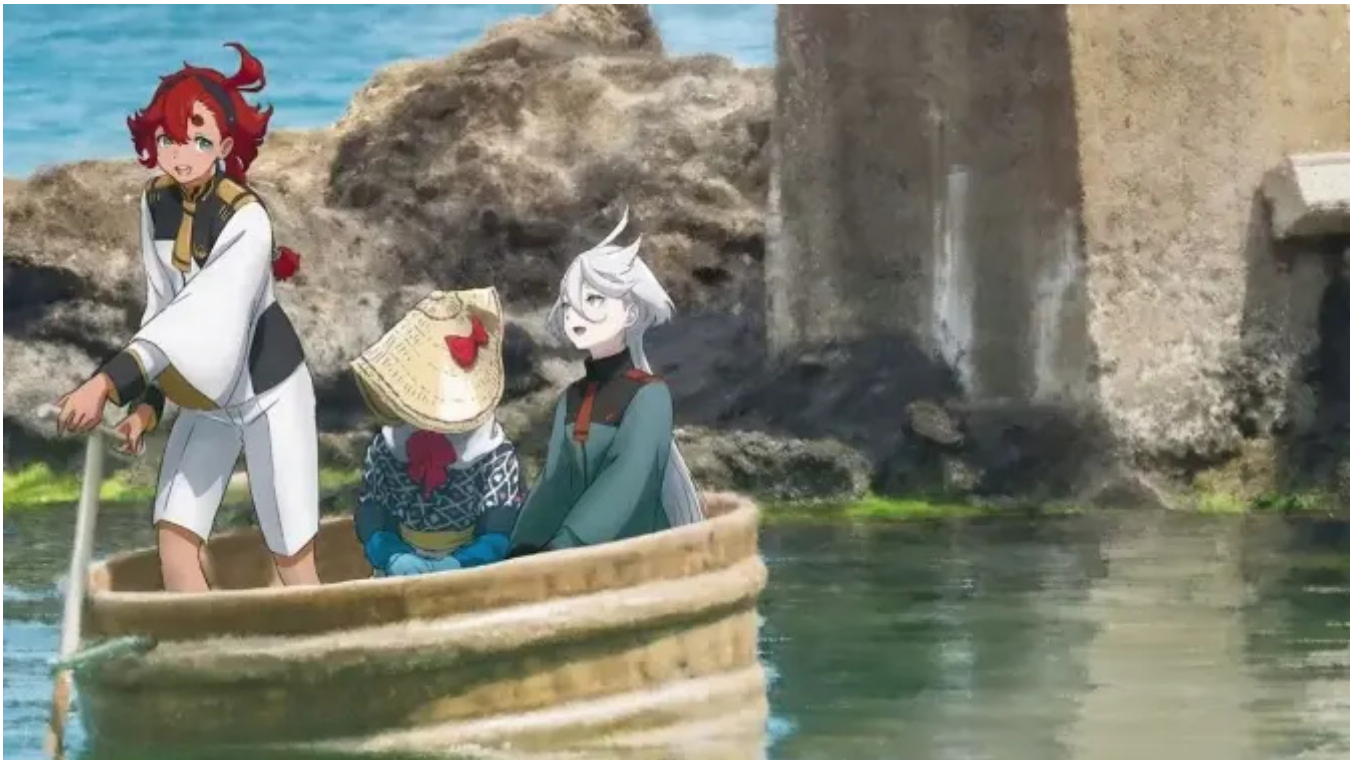

《机动战士高达 水星的魔女》 观光景点插图第8弹

《机动战士高达 水星的魔女》 x 都道府县观光景点插图第8弹：新泻县 矢岛。

本文链接：<https://dqcm.net/zixun/167928702912761.html>