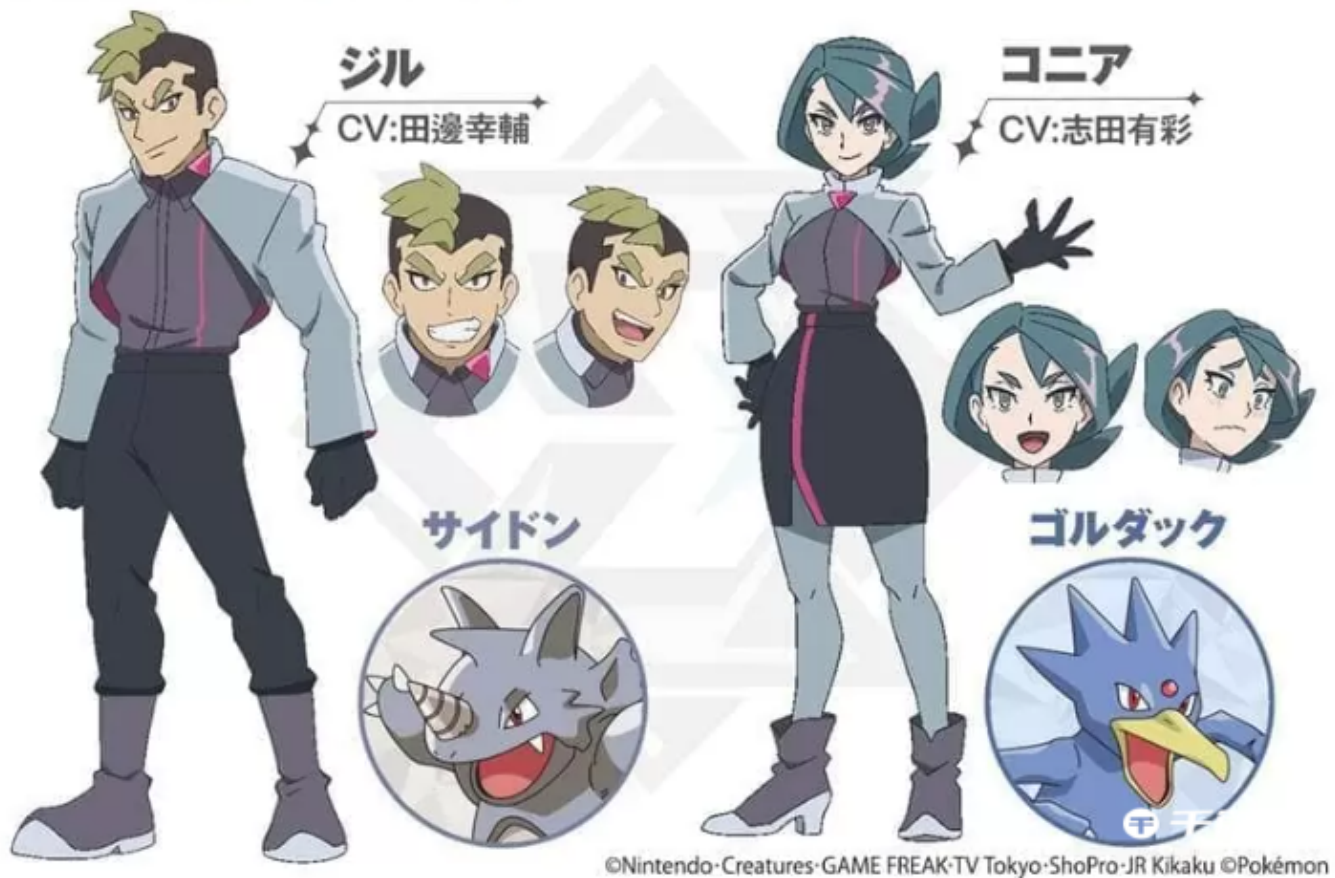

《宝可梦》新系列TV动画将于4月14日首播

《宝可梦》新系列TV动画
是以最新的游戏《宝可梦朱/紫》为背景制作的，日前官方公开了新角色以及宝可梦，预定4月14日首播。

あたら
しい
冒険、
見つけた!

新シリーズ
ポケットモンスター

テレビ東京系にて 毎週金曜よる6時55分から放送!
初回は4月14日(金)1時間スペシャルでスタート!!

※一部地域では放送日時が異なります
©Nintendo・Creatures・GAME FREAK・TV Tokyo・ShoPro・JR Kikaku ©Pokémon

TV TOKYO 7

本次公开的新角色包括莉可与罗伊遇到的谜之训练师阿美吉奥，将由堀江瞬饰演，阿美吉奥所属组织的重要成员吉尔由田边幸辅饰演，科尼亚由志田有彩饰演，此三人或将继火箭团的后尘担任新番恶霸三人组。

ポケットモンスター

另外还有平时总是穿着玩偶服的人气主播格鲁敏将由青山吉能饰演，敬请期待更多后续报道。

ポケットモンスター

ぐるみん

CV: 青山吉能

©Nintendo・Creatures・GAME FREAK・TV Tokyo・ShoPro・JR Kikaku ©Pokémon