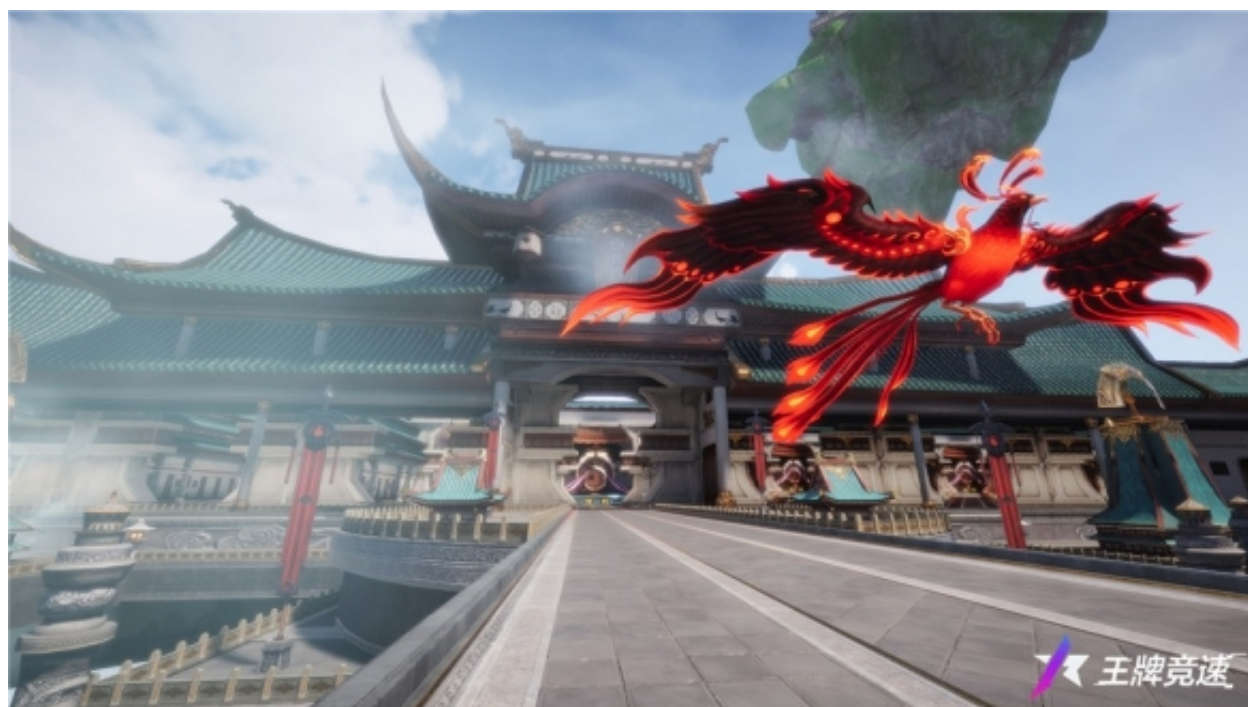

## 全新赛道飙进“山海经”

而对山海世界的冒险，自然要从洞天福地开始！S14赛季全新赛道“源起山海”便向车手们展现了古籍中所记载的仙山——群峰高耸入云霄，仙烟萦绕，如同仙子身上的白色飘带，轻盈而圣洁；山峰通过浮空的道路相连接，赛道之下，便是万丈高空，刺激感飙升；神力充斥其间，改写四季规律，春的嫩绿，夏的繁茂，秋的绚烂，冬的苍劲同时出现在仙山之上，仙家逍遥，怡然自得。

## 绚烂色彩，瑶池仙境

赛道旁的建筑和各类竞速设施，也极具奇幻风采。层峦叠嶂的峰顶上，矗立着一座座亭台楼榭，巨型法阵闪耀着玄妙金光，不知是仙人在修行，还是隐士在炼丹；为了避免车手不慎撞坏赛道旁的奇花异草，还用两幅书写着古朴文字的卷轴作为隔离带，让车手享受到了前所未有的仙家服务。

神秘法阵，闪耀金光

神兽拱卫，仙家气派

比梦幻般的仙境风光更让人激动的，当属栖居于此地的神兽。《山海经》中记载了数以百计的异兽，其中部分异兽更因强大的力量而被人们奉为神兽，在文化传承中占据着极为特殊的地位。

## 神兽拱卫，震慑妖邪

而在源起山海赛道上，自然也不会缺少神兽的身影。陆吾把守入口，威慑来犯的妖邪；青鸾振翅翱翔，在瑶池仙境上空盘旋；凤凰镇守大殿，赤红身躯尽显威严；祥龙腾云翻飞，吞云吐雾优哉游哉……那一座座仙山里，那一座座宝殿里，还栖居着多少灵兽？还暗藏着多少奇遇？请你启动赛车，亲身前去探索！

青鸾高飞，祥龙遨游

梦回洪荒，快意山海

源起山海的难度为4星，整体路况较为宽敞，没有过多的急弯和窄路，但颇具特色的瑶池、台阶、拱桥、大殿等路段，将带来一定的挑战性。