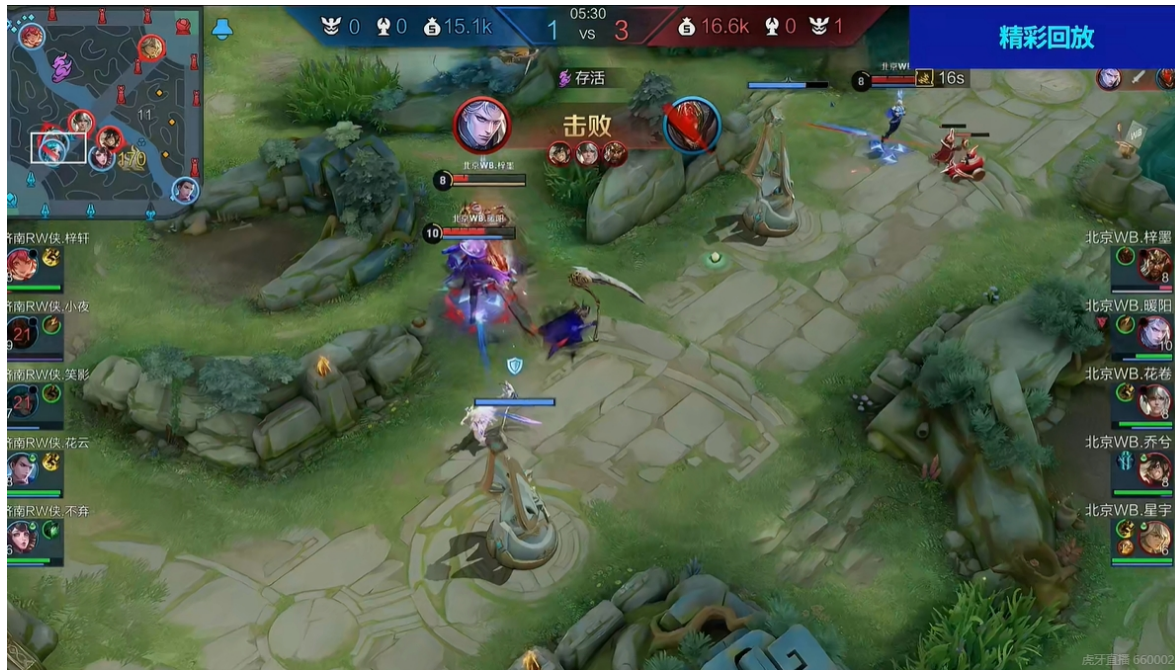

### 【双方阵容】

蓝色方 济南RW侠

Ban：不知火舞、澜、安琪拉、干将莫邪

Pick：花木兰、白起、王昭君、狄仁杰、大乔

红色方 北京WB

Ban：蒙恬、沈梦溪、曜、梦奇

Pick : 关羽、铠、嬴政、蒙犽、张良

### 【精彩瞬间】

【3 : 23】星宇张良蹲边，队友补足伤害收下梓轩花木兰一血

【4 : 57】小夜白起大招嘲讽星宇张良，花云狄仁杰大招跟上击杀张良

【5 : 24】北京WB众人打残RW中野，暖阳铠开大越塔斩获双杀