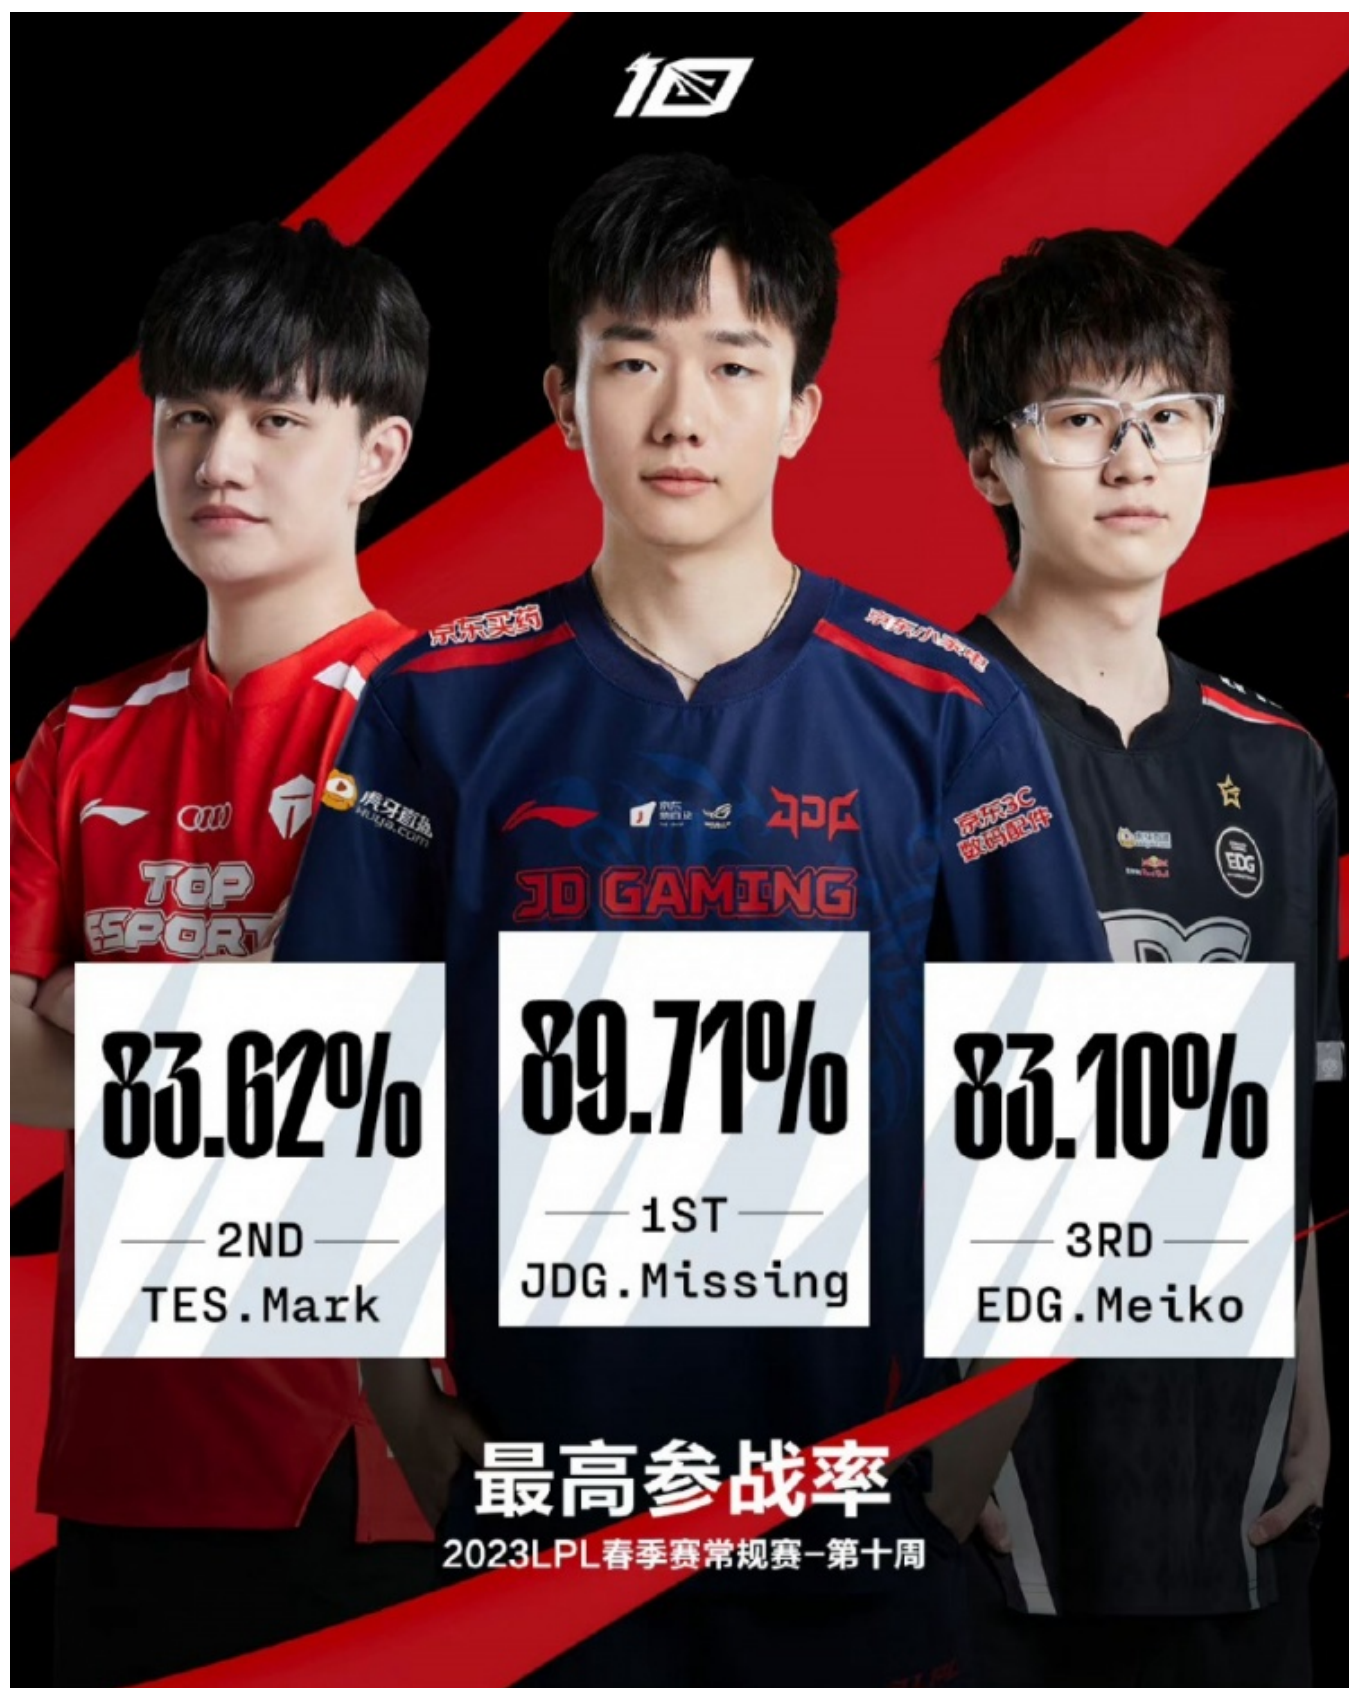

## 2023LPL春季赛第十周选手最数据

3月27日讯

今日英雄联盟赛事数据官博更新，发布2023LPL春季赛第十周最数据。

**最高单杀：**BLG\_Yagao

最高场均15分钟经济差：JDG-Ruler

最高场均视野得分：yaoyao

最高分均伤害：EDG. Leave

最高分均承伤：iG\_gideon

10

1078  
— 2ND —  
UP.Ning

1132  
— 1ST —  
IG.gideon

1074  
— 3RD —  
AL.xiaohao

**最高分均承伤**  
2023LPL春季赛常规赛-第十周

最高参战率：JDG\_Missing

\*由于赛程原因，入选选手本周比赛场数不同，部分数据会受比赛场数影响，本榜单仅供参考

本文链接：<https://dqcm.net/zixun/167991197013488.html>