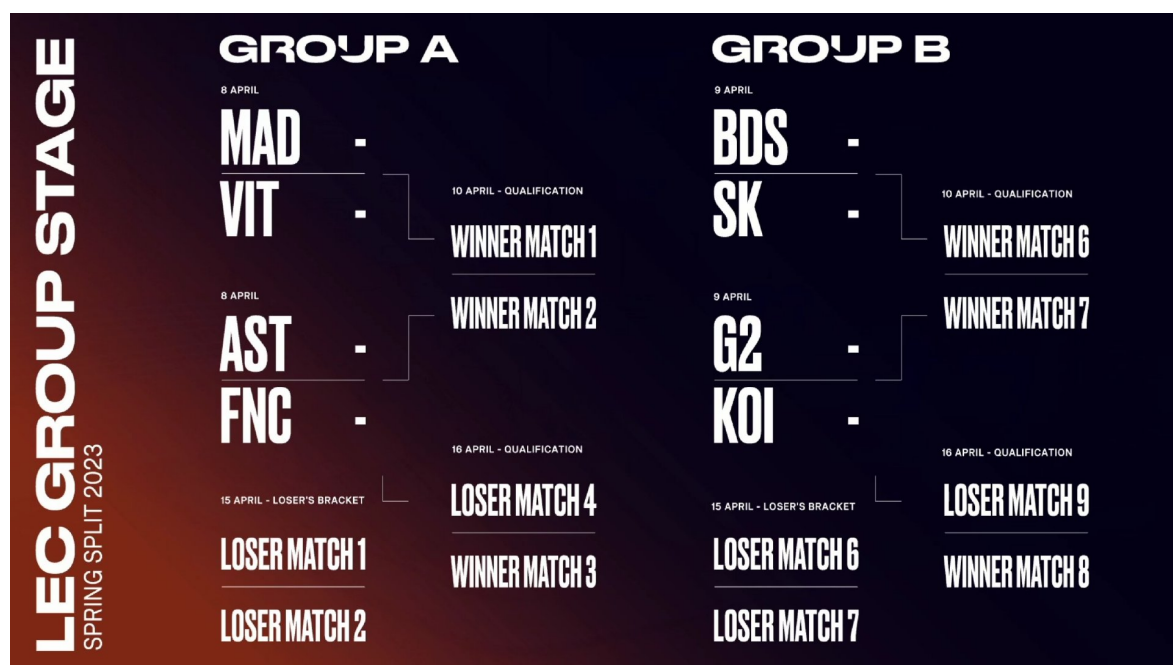

LEC春季赛第二阶段比赛将开启：凶多吉少 Bo将交手雄狮MAD

3月28日讯 LEC春季赛将开始第二阶段的小组赛，由8支队伍进行BO3双败淘汰赛，最后再由胜出的4支队伍进行BO5双败淘汰赛的季后赛。

A组：MAD、VIT、AST、FNC;

B组：BDS、SK、G2、KOI

本文链接：<https://dqcm.net/zixun/167997133813611.html>