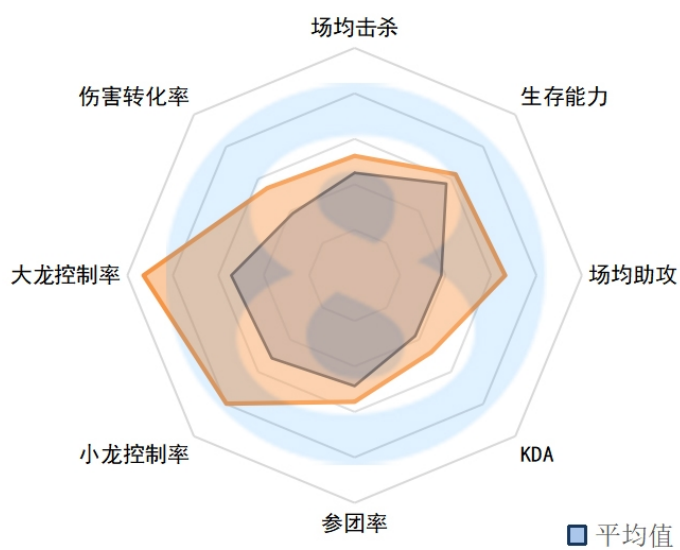

## UP.Ning

场均击杀：1.27 ( 18 )

生存能力：4.05 ( 18 )

场均助攻：5.32 ( 17 )

KDA：1.6 ( 18 )

参团率：75.30% ( 1 )

小龙控制率：40.9% ( 16 )

大龙控制率：30.3% ( 17 )

伤害转化率：105.41% ( 7 )

LNG.Tarzan

场均击杀：2.69 ( 3 )

生存能力：2.00 ( 1 )

场均助攻：9.28 ( 1 )

KDA：6 ( 1 )

参团率：74.00% ( 2 )

小龙控制率：54.9% ( 5 )

大龙控制率：61.2% ( 5 )

伤害转化率：96.15% ( 14 )

TES.Tian

场均击杀 : 2.37 ( 7 )

生存能力 : 2.76 ( 8 )

场均助攻 : 7.89 ( 3 )

KDA : 3.7 ( 4 )

参团率 : 71.30% ( 8 )

小龙控制率 : 59.9% ( 3 )

大龙控制率 : 66.2% ( 3 )

伤害转化率 : 110.70% ( 6 )