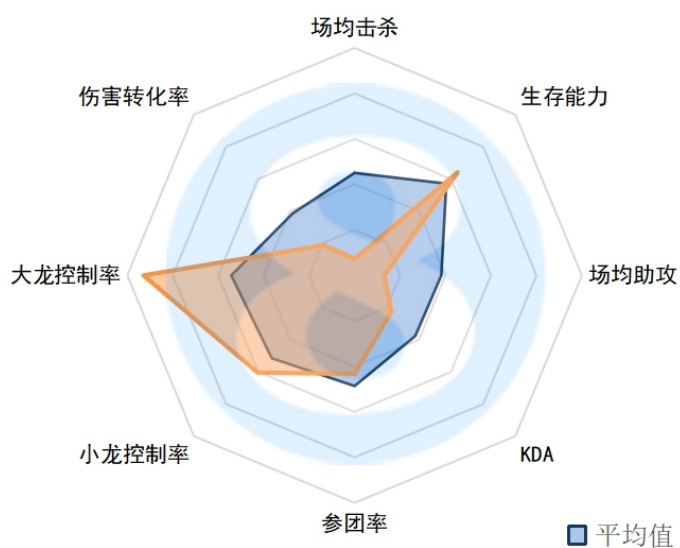

伤害转化率：90.87% (15)

WBG.Karsa

场均击杀：2.49 ( 5 )

生存能力：2.72 ( 6 )

场均助攻：7.28 ( 4 )

KDA：3.6 ( 6 )

参团率：69.10% ( 15 )

小龙控制率：53.5% ( 6 )

大龙控制率：42.6% ( 12 )

伤害转化率：119.02% ( 3 )

RA.Leyan

场均击杀：2.73 ( 2 )

生存能力：3.58 ( 17 )

场均助攻：5.60 ( 16 )

KDA：2.3 ( 17 )

参团率：72.70% ( 3 )

小龙控制率：67.0% ( 1 )

大龙控制率：69.2% ( 1 )

伤害转化率：115.87% ( 4 )

## LGD.Meteor

场均击杀：1.42 ( 17 )

生存能力：2.74 ( 7 )

场均助攻：5.71 ( 15 )

KDA：2.6 ( 14 )

参团率：70.20% ( 11 )

小龙控制率：53.1% ( 8 )

大龙控制率：66.2% ( 4 )