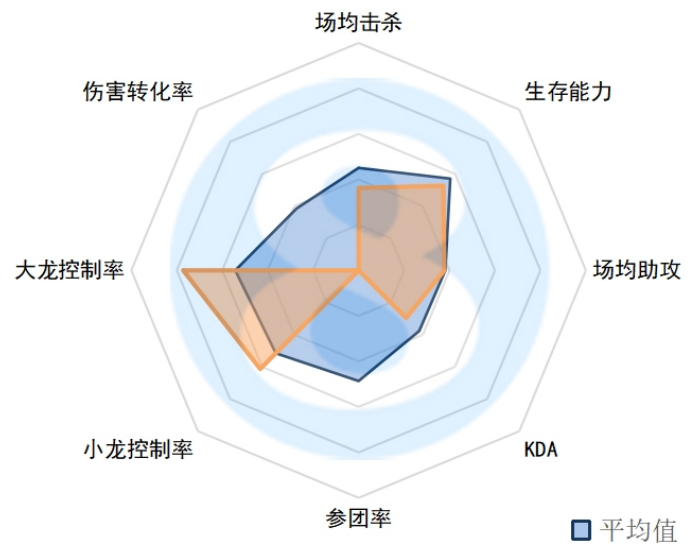

OMG.Aki

场均击杀：2.02 ( 14 )

生存能力：2.36（4）

场均助攻：6.79（7）

KDA：3.7（5）

参团率：72.30%（6）

小龙控制率：65.5%（2）

大龙控制率：67.4%（2）

伤害转化率：120.65%（2）

TT.Beichuan

场均击杀：2.31（8）

生存能力：3.17（15）

场均助攻：6.72（10）

KDA : 2.9 ( 11 )

参团率 : 69.90% ( 12 )

小龙控制率 : 43.3% ( 12 )

大龙控制率 : 40.2% ( 14 )

伤害转化率 : 101.67% ( 11 )

iG.gideon

场均击杀 : 2.03 ( 13 )

生存能力 : 2.97 ( 12 )

场均助攻 : 6.72 ( 9 )

KDA : 2.9 ( 10 )

参团率 : 66.30% ( 18 )

小龙控制率：53.4% ( 7 )

大龙控制率：59.6% ( 6 )

伤害转化率：88.64% ( 18 )

FPX.H4cker

场均击杀：1.42 ( 16 )

生存能力：2.88 ( 9 )

场均助攻：6.52 ( 12 )

KDA：2.8 ( 13 )