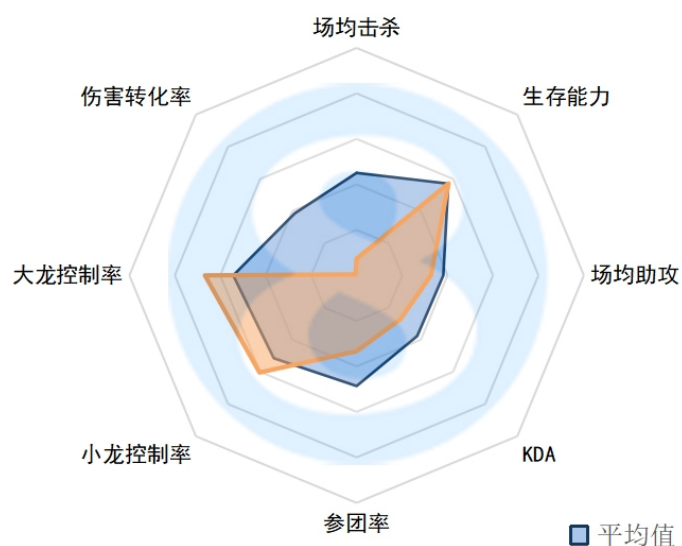

伤害转化率：120.65%（2）

TT.Beichuan

场均击杀：2.31（8）

生存能力：3.17（15）

场均助攻：6.72（10）

KDA : 2.9 ( 11 )

参团率 : 69.90% ( 12 )

小龙控制率 : 43.3% ( 12 )

大龙控制率 : 40.2% ( 14 )

伤害转化率 : 101.67% ( 11 )

iG.gideon

场均击杀 : 2.03 ( 13 )

生存能力 : 2.97 ( 12 )

场均助攻 : 6.72 ( 9 )

KDA : 2.9 ( 10 )

参团率 : 66.30% ( 18 )

小龙控制率：53.4% ( 7 )

大龙控制率：59.6% ( 6 )

伤害转化率：88.64% ( 18 )

FPX.H4cker

场均击杀：1.42 ( 16 )

生存能力：2.88 ( 9 )

场均助攻：6.52 ( 12 )

KDA：2.8 ( 13 )

参团率：69.30% ( 14 )

小龙控制率：53.1% ( 9 )

大龙控制率：55.2% ( 8 )

伤害转化率：88.92% ( 17 )

WE.Heng

场均击杀：2.48 ( 6 )

生存能力：3.05 ( 13 )

场均助攻：6.40 ( 13 )