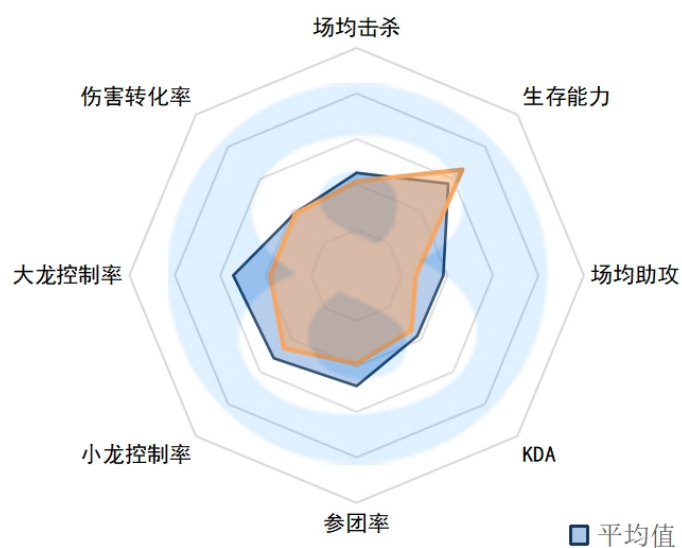

伤害转化率：105.41% ( 7 )

LNG.Tarzan

场均击杀：2.69 ( 3 )

生存能力：2.00 ( 1 )

场均助攻：9.28 ( 1 )

KDA：6 ( 1 )

参团率：74.00% ( 2 )

小龙控制率：54.9% ( 5 )

大龙控制率：61.2% ( 5 )

伤害转化率：96.15% ( 14 )

TES.Tian

场均击杀 : 2.37 ( 7 )

生存能力 : 2.76 ( 8 )

场均助攻 : 7.89 ( 3 )

KDA : 3.7 ( 4 )

参团率 : 71.30% ( 8 )

小龙控制率 : 59.9% ( 3 )

大龙控制率 : 66.2% ( 3 )

伤害转化率 : 110.70% ( 6 )

### RNG.Wei

场均击杀：2.14 ( 12 )

生存能力：2.70 ( 5 )

场均助攻：6.24 ( 14 )

KDA：3.1 ( 9 )

参团率：69.80% ( 13 )

小龙控制率：47.8% ( 11 )

大龙控制率：43.1% ( 11 )