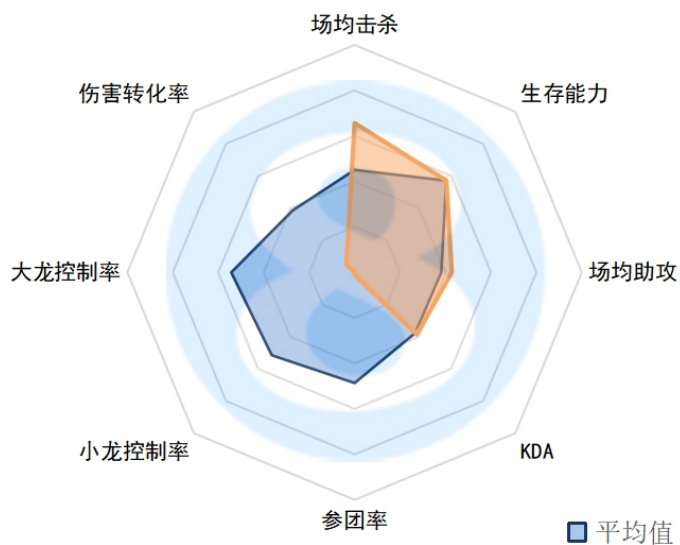

BLG.Xun

场均击杀：2.64 (4)

生存能力：2.88 (10)

场均助攻：6.93 (6)

KDA：3.3 (7)

参团率：66.40% (17)

小龙控制率：31.9% (18)

大龙控制率：27.1% (18)

伤害转化率：90.72% (16)

春季常规赛打野数据平均值：

场均击杀：2.21 (11)