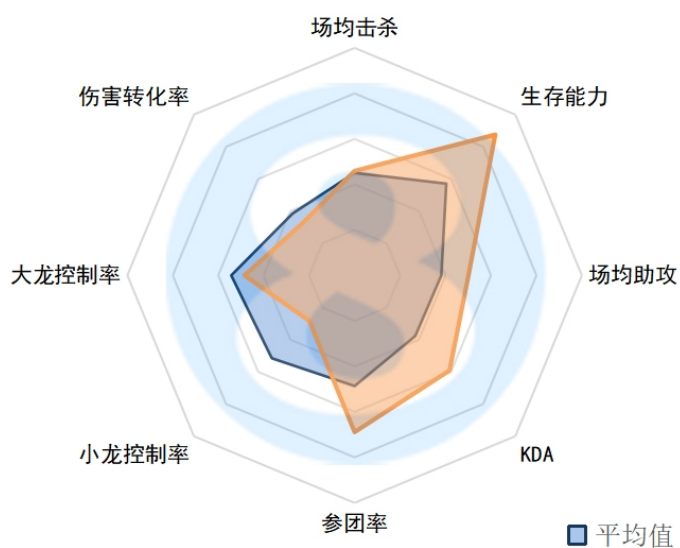

小龙控制率：53.4% ( 7 )

大龙控制率：59.6% ( 6 )

伤害转化率：88.64% ( 18 )

FPX.H4cker

场均击杀：1.42 ( 16 )

生存能力：2.88 ( 9 )

场均助攻：6.52 ( 12 )

KDA：2.8 ( 13 )

参团率：69.30% ( 14 )

小龙控制率：53.1% ( 9 )

大龙控制率：55.2% ( 8 )

伤害转化率：88.92% ( 17 )

WE.Heng

场均击杀：2.48 ( 6 )

生存能力：3.05 ( 13 )

场均助攻：6.40 ( 13 )

KDA：2.9 ( 12 )

参团率：67.00% ( 16 )

小龙控制率：59.8% ( 4 )

大龙控制率：57.2% ( 7 )

伤害转化率：98.38% ( 12 )

EDG.Jiejie

场均击杀：2.23 ( 10 )

生存能力：2.26 ( 2 )