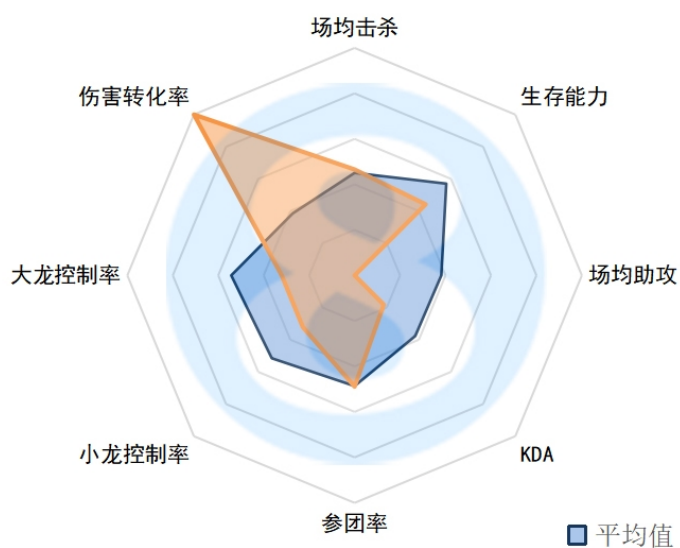

小龙控制率 : 59.9% ( 3 )

大龙控制率 : 66.2% ( 3 )

伤害转化率 : 110.70% ( 6 )

### RNG.Wei

场均击杀：2.14 ( 12 )

生存能力：2.70 ( 5 )

场均助攻：6.24 ( 14 )

KDA：3.1 ( 9 )

参团率：69.80% ( 13 )

小龙控制率：47.8% ( 11 )

大龙控制率：43.1% ( 11 )

伤害转化率：104.15% ( 9 )

AL.Xiaohao

场均击杀：2.24 ( 9 )

生存能力：3.15 ( 14 )

场均助攻：5.17 ( 18 )

KDA：2.4 ( 16 )

参团率：70.70% ( 9 )

小龙控制率：43.2% ( 13 )

大龙控制率：40.6% ( 13 )

伤害转化率：129.27% ( 1 )