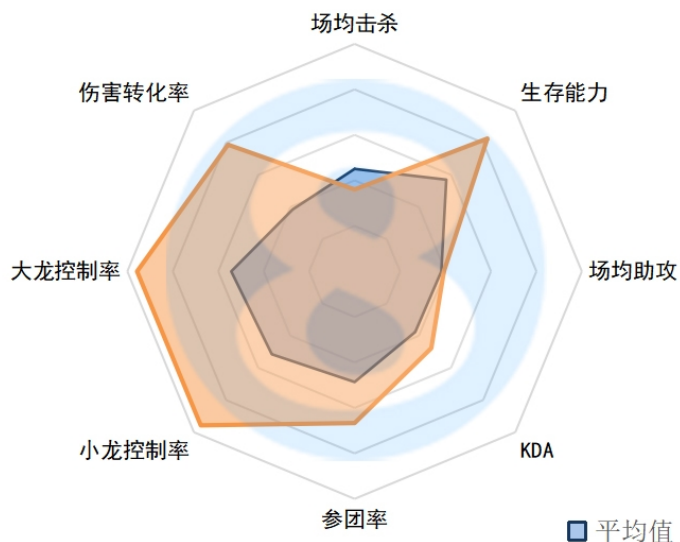

## LPL常规赛打野数据：Ning参团率联盟第一！Wei数据全面退化！

LPL春季赛常规赛的比赛已经全部结束，今日就一起来看看春季赛常规赛打野选手的详细数据（小局没有达到15场的选手未入统计，数据相同则按字母顺序排序）。

\*由于赛程原因，入选选手本周比赛场数不同，部分数据会受比赛场数影响，本榜单仅供参考。

\*本雷达图数据范围：最大格数设置为位列第一选手的数据数值，最小直为倒数第一数值；因此当某一选手的数值太过豪华时，会显得其他选手的数值图形过于低效。

OMG.Aki

场均击杀：2.02 ( 14 )

生存能力：2.36（4）

场均助攻：6.79（7）

KDA：3.7（5）

参团率：72.30%（6）

小龙控制率：65.5%（2）

大龙控制率：67.4%（2）