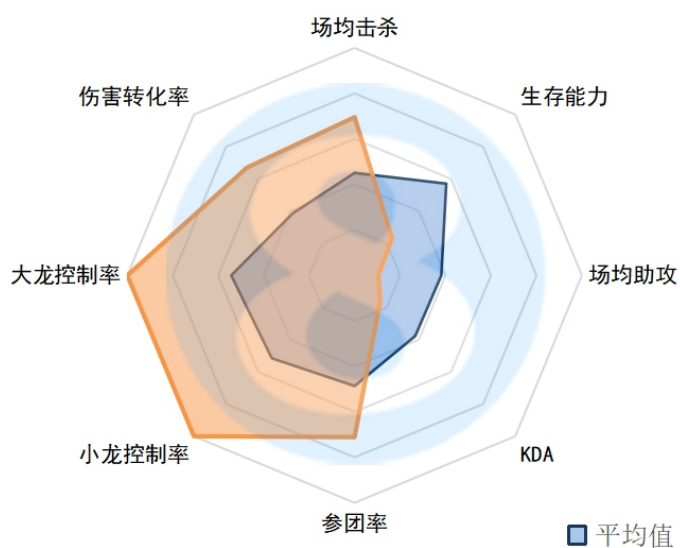

### JDG.Kanavi

场均击杀：3.36 (1)

生存能力：2.33 (3)

场均助攻：8.08 (2)

KDA：4.9 (2)

参团率：72.50% (4)

小龙控制率：38.4% (17)

大龙控制率：39.6% (15)

伤害转化率：90.87% (15)

WBG.Karsa

场均击杀：2.49 ( 5 )

生存能力：2.72 ( 6 )

场均助攻：7.28 ( 4 )

KDA：3.6 ( 6 )

参团率：69.10% ( 15 )

小龙控制率：53.5% ( 6 )

大龙控制率：42.6% ( 12 )

伤害转化率：119.02% ( 3 )

RA.Leyan

场均击杀：2.73 ( 2 )

生存能力：3.58 ( 17 )

场均助攻：5.60 ( 16 )

KDA：2.3 ( 17 )

参团率：72.70% ( 3 )

小龙控制率：67.0% ( 1 )

大龙控制率：69.2% ( 1 )

伤害转化率：115.87% ( 4 )