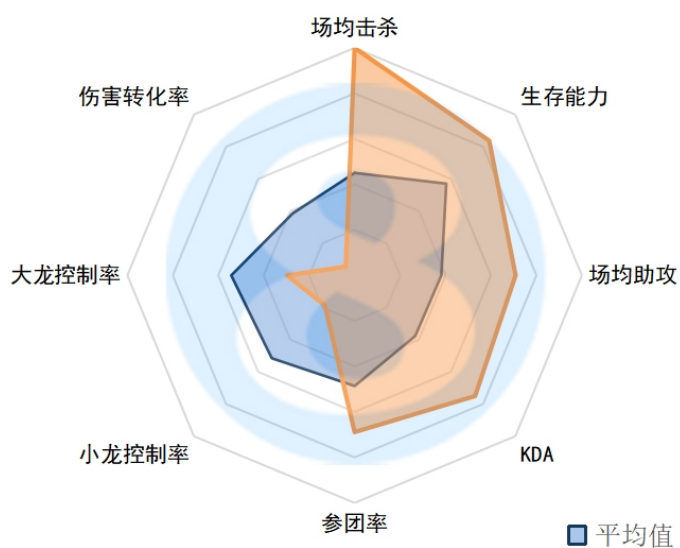

参团率：69.30% ( 14 )

小龙控制率：53.1% ( 9 )

大龙控制率：55.2% ( 8 )

伤害转化率：88.92% ( 17 )

WE.Heng

场均击杀：2.48 ( 6 )

生存能力：3.05 ( 13 )

场均助攻：6.40 ( 13 )

KDA：2.9 ( 12 )

参团率：67.00% ( 16 )

小龙控制率：59.8% ( 4 )

大龙控制率：57.2% ( 7 )

伤害转化率：98.38% ( 12 )

EDG.Jiejie

场均击杀：2.23 ( 10 )

生存能力：2.26 ( 2 )

场均助攻：7.23 ( 5 )

KDA：4.2 ( 3 )

参团率：72.50% ( 5 )

小龙控制率：41.8% ( 15 )

大龙控制率：47.5% ( 10 )

伤害转化率：101.82% ( 10 )

### JDG.Kanavi

场均击杀：3.36 (1)

生存能力：2.33 (3)

场均助攻：8.08 (2)

KDA：4.9 (2)

参团率：72.50% (4)

小龙控制率：38.4% (17)

大龙控制率：39.6% (15)