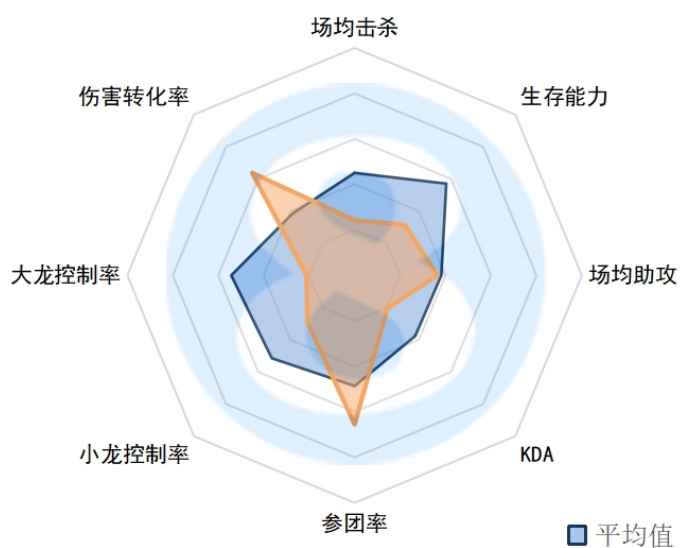

### RNG.Wei

场均击杀：2.14 ( 12 )

生存能力：2.70 ( 5 )

场均助攻：6.24 ( 14 )

KDA：3.1 ( 9 )

参团率：69.80% ( 13 )

小龙控制率：47.8% ( 11 )

大龙控制率：43.1% ( 11 )

伤害转化率：104.15% ( 9 )

AL.Xiaohao

场均击杀：2.24 ( 9 )

生存能力：3.15 ( 14 )

场均助攻：5.17 ( 18 )

KDA：2.4 ( 16 )

参团率：70.70% ( 9 )

小龙控制率：43.2% ( 13 )

大龙控制率：40.6% ( 13 )

伤害转化率：129.27% ( 1 )

## NIP.XLB

场均击杀：1.78 ( 15 )

生存能力：3.41 ( 16 )

场均助攻：6.67 ( 11 )

KDA：2.5 ( 15 )

参团率：72.20% ( 7 )

小龙控制率：42.2% ( 14 )

大龙控制率：36.0% ( 16 )