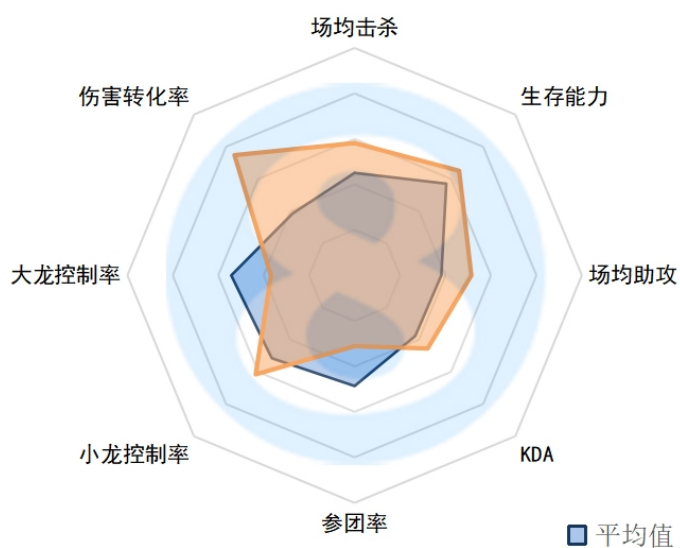

场均助攻：7.23 ( 5 )

KDA：4.2 ( 3 )

参团率：72.50% ( 5 )

小龙控制率：41.8% ( 15 )

大龙控制率：47.5% ( 10 )

伤害转化率：101.82% ( 10 )

### JDG.Kanavi

场均击杀：3.36 (1)

生存能力：2.33 (3)

场均助攻：8.08 (2)

KDA：4.9 (2)

参团率：72.50% (4)

小龙控制率：38.4% (17)

大龙控制率：39.6% (15)

伤害转化率：90.87% (15)

WBG.Karsa

场均击杀：2.49 ( 5 )

生存能力：2.72 ( 6 )

场均助攻：7.28 ( 4 )

KDA：3.6 ( 6 )

参团率：69.10% ( 15 )

小龙控制率：53.5% ( 6 )

大龙控制率：42.6% ( 12 )

伤害转化率：119.02% ( 3 )

RA.Leyan

场均击杀：2.73 ( 2 )

生存能力：3.58 ( 17 )

场均助攻：5.60 ( 16 )

KDA：2.3 ( 17 )

参团率：72.70% ( 3 )