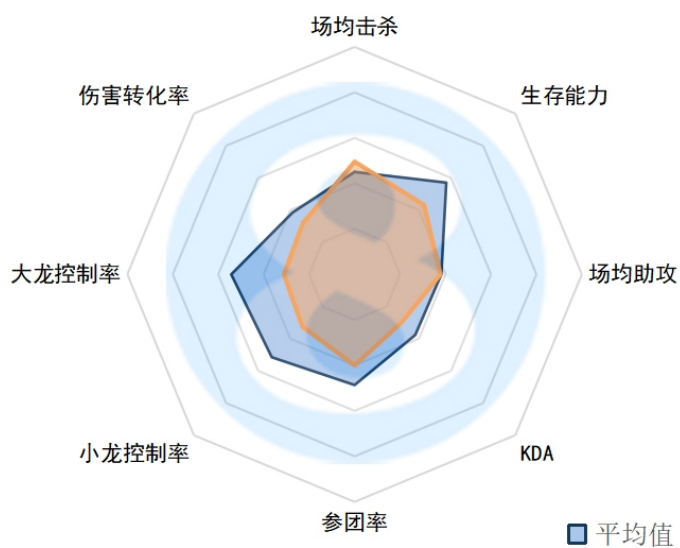

## LPL常规赛打野数据：Ning参团率联盟第一！Wei数据全面退化！

LPL春季赛常规赛的比赛已经全部结束，今日就一起来看看春季赛常规赛打野选手的详细数据（小局没有达到15场的选手未入统计，数据相同则按字母顺序排序）。

\*由于赛程原因，入选选手本周比赛场数不同，部分数据会受比赛场数影响，本榜单仅供参考。

\*本雷达图数据范围：最大格数设置为位列第一选手的数据数值，最小直为倒数第一数值；因此当某一选手的数值太过豪华时，会显得其他选手的数值图形过于低效。

OMG.Aki

场均击杀：2.02 ( 14 )

生存能力：2.36（4）

场均助攻：6.79（7）

KDA：3.7（5）

参团率：72.30%（6）

小龙控制率：65.5%（2）

大龙控制率：67.4%（2）

伤害转化率：120.65%（2）

TT.Beichuan

场均击杀：2.31（8）

生存能力：3.17（15）

场均助攻：6.72（10）

KDA : 2.9 ( 11 )

参团率 : 69.90% ( 12 )

小龙控制率 : 43.3% ( 12 )

大龙控制率 : 40.2% ( 14 )

伤害转化率 : 101.67% ( 11 )

iG.gideon

场均击杀 : 2.03 ( 13 )

生存能力 : 2.97 ( 12 )

场均助攻 : 6.72 ( 9 )

KDA : 2.9 ( 10 )

参团率 : 66.30% ( 18 )