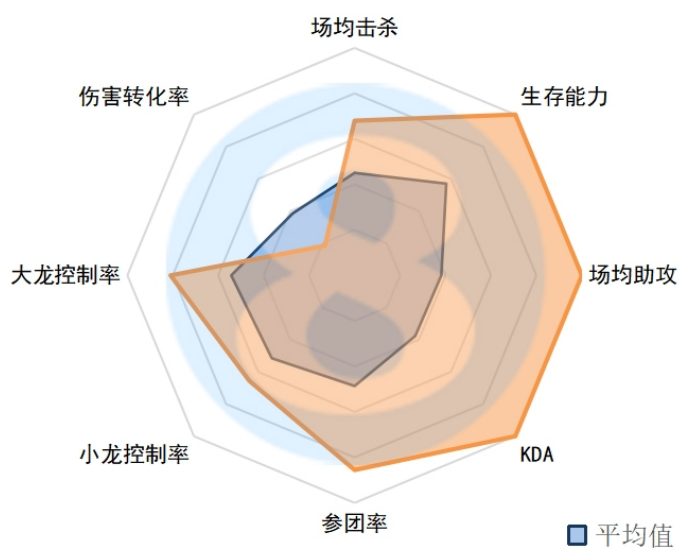

## UP.Ning

场均击杀：1.27 ( 18 )

生存能力：4.05 ( 18 )

场均助攻：5.32 ( 17 )

KDA：1.6 ( 18 )

参团率：75.30% ( 1 )

小龙控制率：40.9% ( 16 )

大龙控制率：30.3% ( 17 )

伤害转化率：105.41% ( 7 )

LNG.Tarzan

场均击杀：2.69 ( 3 )

生存能力：2.00 ( 1 )

场均助攻：9.28 ( 1 )

KDA：6 ( 1 )

参团率：74.00% ( 2 )

小龙控制率：54.9% ( 5 )