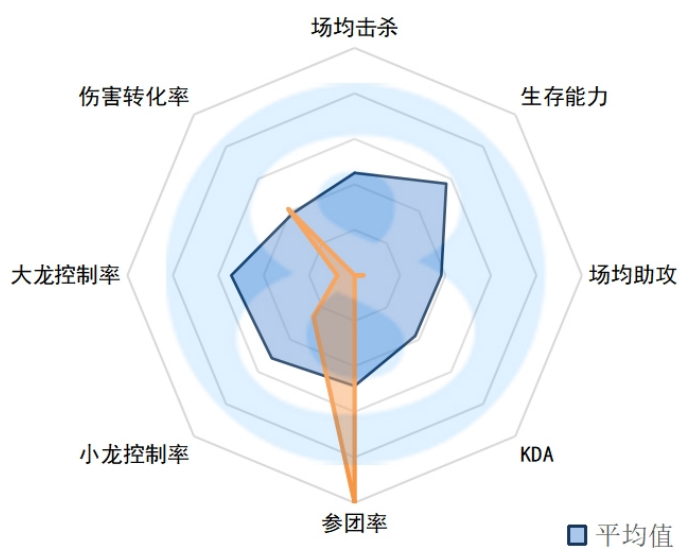

UP.Ning

场均击杀：1.27 (18)

生存能力：4.05 (18)

场均助攻：5.32 (17)

KDA：1.6 (18)

参团率：75.30% (1)

小龙控制率：40.9% (16)

大龙控制率：30.3% (17)

伤害转化率：105.41% (7)