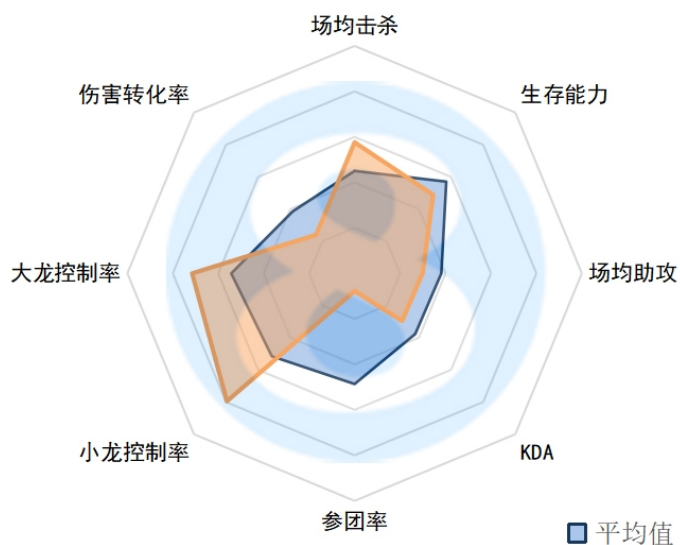

大龙控制率 : 40.2% ( 14 )

伤害转化率 : 101.67% ( 11 )

iG.gideon

场均击杀 : 2.03 ( 13 )

生存能力 : 2.97 ( 12 )

场均助攻 : 6.72 ( 9 )

KDA : 2.9 ( 10 )

参团率 : 66.30% ( 18 )

小龙控制率：53.4% ( 7 )

大龙控制率：59.6% ( 6 )

伤害转化率：88.64% ( 18 )

FPX.H4cker

场均击杀：1.42 ( 16 )

生存能力：2.88 ( 9 )

场均助攻：6.52 ( 12 )

KDA：2.8 ( 13 )

参团率：69.30% ( 14 )

小龙控制率：53.1% ( 9 )

大龙控制率：55.2% ( 8 )

伤害转化率：88.92% ( 17 )

WE.Heng

场均击杀：2.48 ( 6 )

生存能力：3.05 ( 13 )

场均助攻：6.40 ( 13 )

KDA：2.9 ( 12 )

参团率：67.00% ( 16 )

小龙控制率：59.8% ( 4 )

大龙控制率：57.2% ( 7 )

伤害转化率：98.38% ( 12 )

EDG.Jiejie

场均击杀：2.23 ( 10 )

生存能力：2.26 ( 2 )