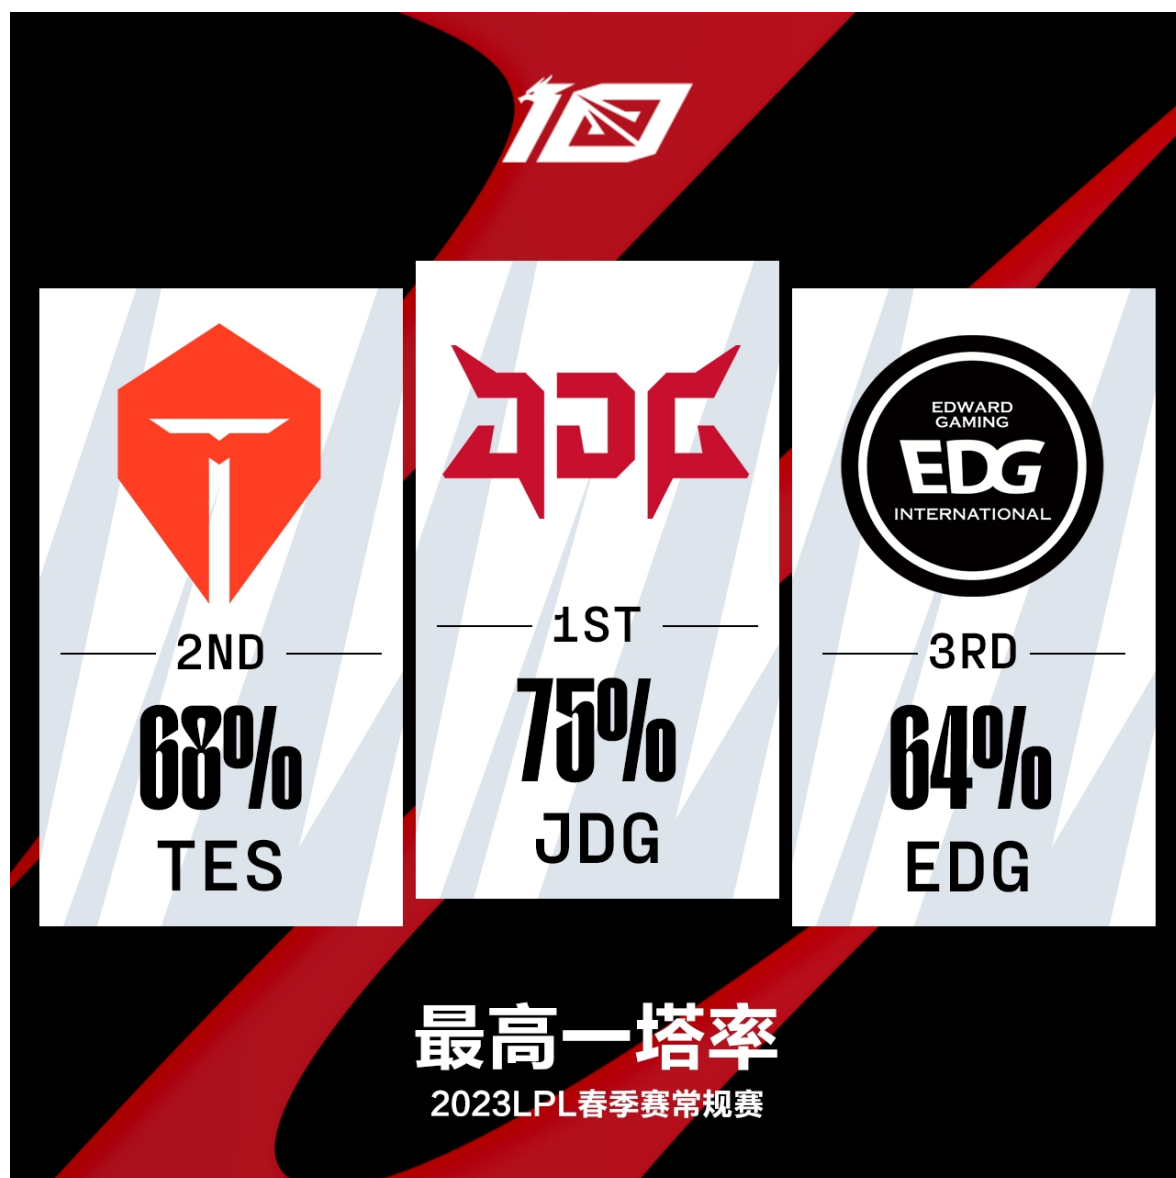

## LPL常规赛数据总结：BLG加班皇帝满局率第一 JDG多项数据联盟第一

昨日LPL官方分享了2023春季常规赛各大战队数据总结，JDG战队多项数据位列联盟第一。

最高场均15分钟经济差：JDG京东电子竞技俱乐部

最高血腥程度：iG电子竞技俱乐部

最高一塔率：JDG京东电子竞技俱乐部

最高一血率：iG电子竞技俱乐部

最高一小龙率：JDG京东电子竞技俱乐部

最高一大龙胜率：TT英雄联盟分部

最高满局率：BLG电子竞技俱乐部、OMG电子竞技俱乐部

最高团队参战率：OMG电子竞技俱乐部

最高场均镀层：JDG京东电子竞技俱乐部

本文链接：<https://dqcm.net/zixun/168014018713934.html>