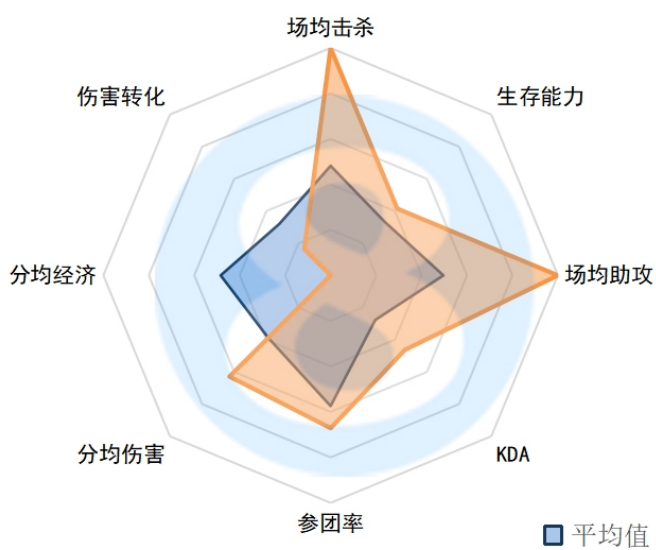

KDA：3.9 ( 8 )

参团率：65.80% ( 15 )

分均伤害：667 ( 5 )

分均经济：458.9 ( 3 )

伤害转化率：147.11% ( 5 )

WBG.Light

场均击杀：4.51 ( 4 )

生存能力：1.56 ( 3 )

场均助攻：5.10 ( 5 )

KDA：6.1 ( 2 )

参团率：68.10% ( 11 )

分均伤害：626 ( 8 )

分均经济：456.8 ( 4 )

伤害转化率：139.05% ( 8 )

LNG.LP

场均击杀：5.21 (1)

生存能力：2.10 (4)

场均助攻：6.13 (1)

KDA：5.4 (3)

参团率：70.00% (7)

分均伤害：677 (2)

分均经济：405.3 (17)

伤害转化率：138.46% (2)

LGD.Lpc