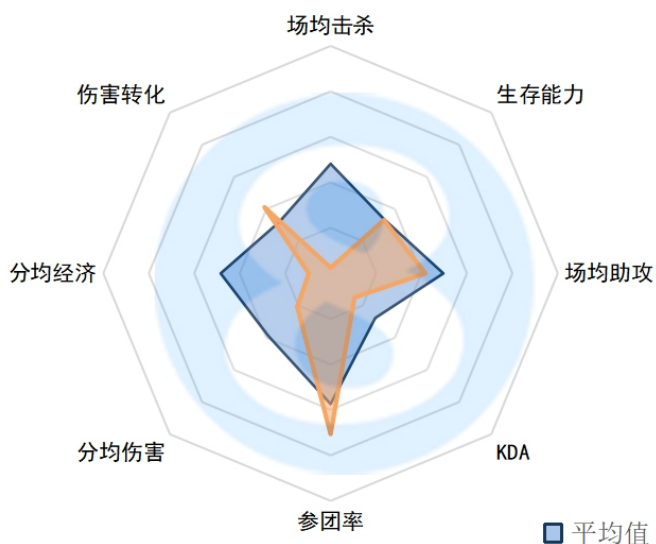

伤害转化率：140.65% ( 12 )

iG.Ahn

场均击杀：4.39 ( 5 )

生存能力：2.81 ( 18 )

场均助攻：4.75 ( 9 )

KDA : 3.3 ( 13 )

参团率 : 69.30% ( 9 )

分均伤害 : 628 ( 7 )

分均经济 : 452.5 ( 5 )

伤害转化率 : 145.41% ( 7 )

RA.Assum

场均击杀 : 3.28 ( 15 )

生存能力 : 2.60 ( 15 )

场均助攻 : 4.30 ( 14 )

KDA : 2.9 ( 16 )

参团率 : 66.20% ( 14 )

分均伤害：668 ( 4 )

分均经济：433.9 ( 13 )

伤害转化率：158.15% ( 4 )

AL.Betty

场均击杀：2.93 ( 17 )

生存能力：2.24 ( 9 )

场均助攻：4.46 ( 11 )

KDA：3.3 ( 14 )