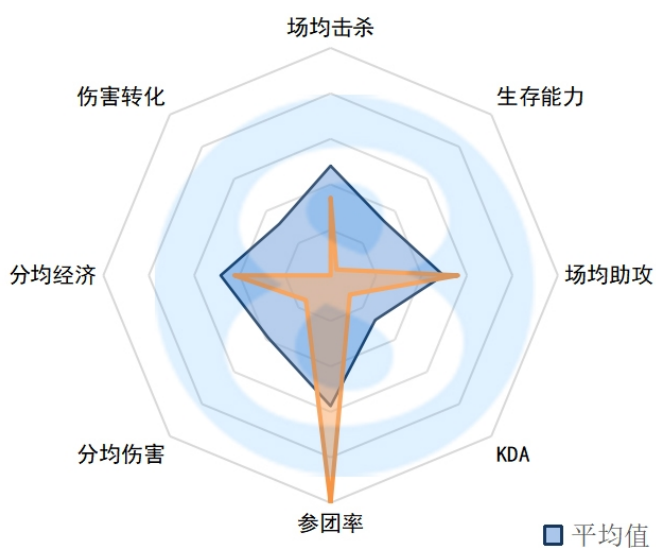

场均击杀：2.87 ( 18 )

生存能力：2.47 ( 13 )

场均助攻：3.76 ( 17 )

KDA：2.7 ( 17 )

参团率：65.30% ( 16 )

分均伤害：538 ( 18 )

分均经济：405.3 ( 18 )

伤害转化率：138.46% ( 18 )

FPX.Lwx

场均击杀：3.67 ( 13 )

生存能力：2.74 ( 17 )

场均助攻：4.87 ( 8 )

KDA：4.87 ( 8 )

参团率：74.70% ( 1 )

分均伤害：572 ( 15 )

分均经济：434.5 ( 12 )