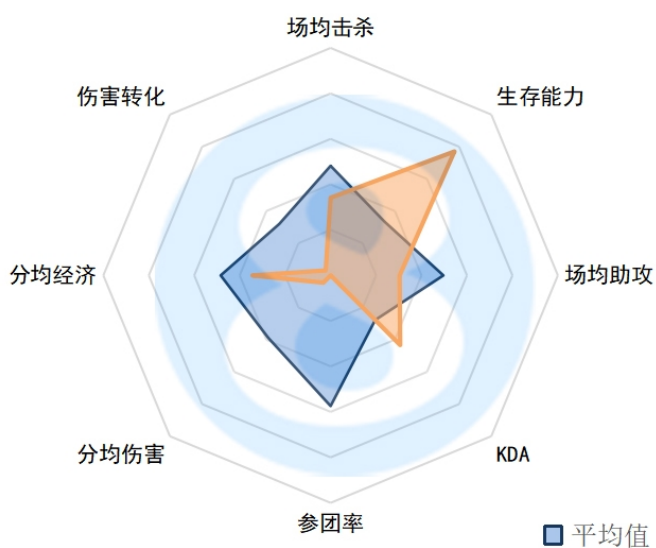

## RNG.GALA

场均击杀：4.38 ( 6 )

生存能力：2.22 ( 6 )

场均助攻：4.32 ( 13 )

KDA：3.9 ( 9 )

参团率：72.50% ( 3 )

分均伤害：638 ( 6 )

分均经济：447.2 ( 7 )

伤害转化率：143.62% ( 6 )

WE.Hope

场均击杀：4.28 ( 8 )

生存能力：2.48 ( 14 )

场均助攻：5.00 ( 6 )

KDA：3.7 ( 10 )

参团率：70.00% ( 8 )

分均伤害：611 ( 13 )

分均经济：438.6 ( 10 )

伤害转化率：141.54% ( 13 )

TT.huanfeng

场均击杀：3.67 ( 12 )

生存能力：1.50 ( 2 )

场均助攻：4.14 ( 16 )

KDA：5.2 ( 4 )

参团率：60.40% ( 18 )