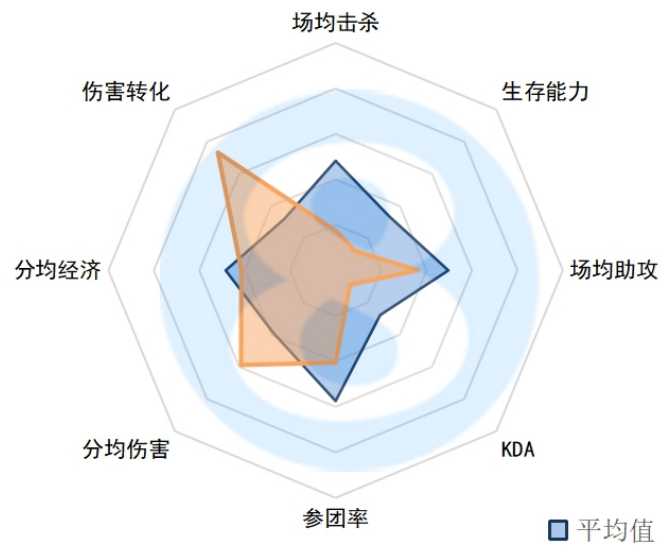

KDA : 3.3 (13)

参团率 : 69.30% (9)

分均伤害 : 628 (7)

分均经济 : 452.5 (5)

伤害转化率 : 145.41% (7)

RA.Assum

场均击杀 : 3.28 (15)

生存能力 : 2.60 (15)

场均助攻 : 4.30 (14)

KDA : 2.9 (16)

参团率 : 66.20% (14)