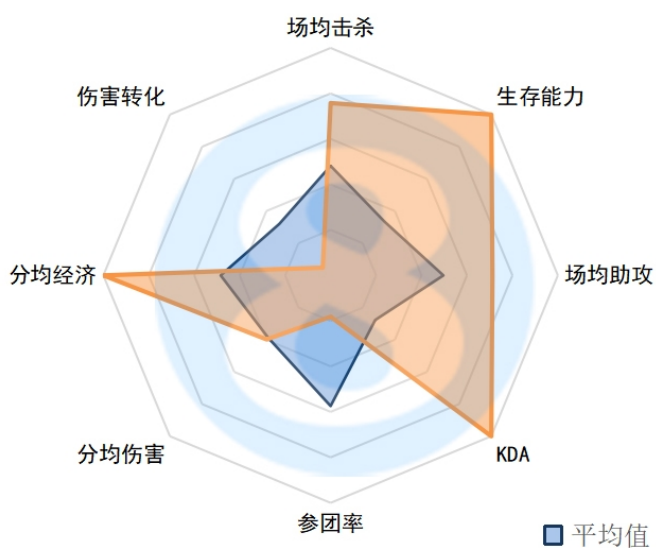

伤害转化率：132.80% ( 15 )

NIP.Photic

场均击杀：4.33 ( 7 )

生存能力：2.44 ( 12 )

场均助攻：4.23 ( 15 )

KDA：3.5 ( 12 )

参团率：72.80% ( 2 )

分均伤害：625 ( 10 )

分均经济：437.3 ( 11 )

伤害转化率：148.68% ( 10 )

JDG.Ruler

场均击杀：4.64 (3)

生存能力：1.11 (1)

场均助攻：5.31 (3)

KDA：9 (1)

参团率：63.00% (17)