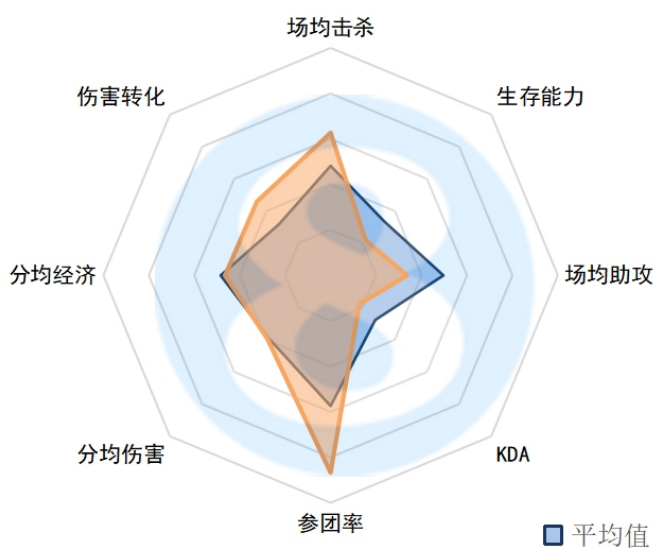

NIP.Photic

场均击杀：4.33 (7)

生存能力：2.44 (12)

场均助攻：4.23 (15)

KDA：3.5 (12)

参团率：72.80% (2)

分均伤害：625 (10)

分均经济：437.3 (11)

伤害转化率：148.68% (10)