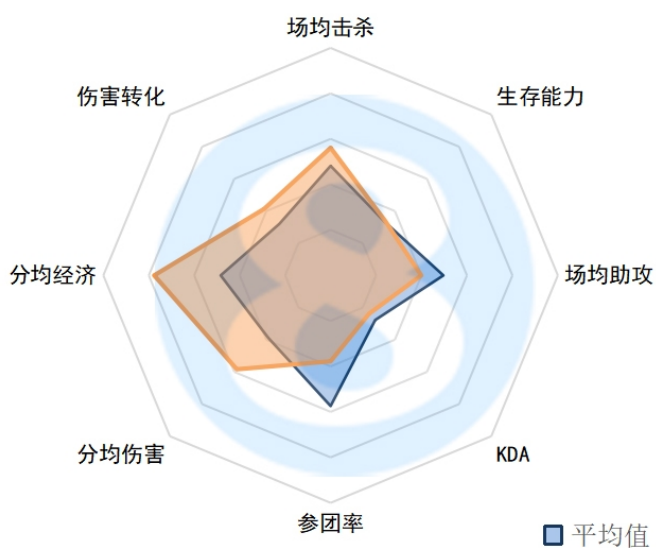

分均经济：438.6 ( 10 )

伤害转化率：141.54% ( 13 )

TT.huanfeng

场均击杀：3.67 ( 12 )

生存能力：1.50 ( 2 )

场均助攻：4.14 ( 16 )

KDA：5.2 ( 4 )

参团率：60.40% ( 18 )

分均伤害：548 ( 17 )

分均经济：429.0 ( 14 )

伤害转化率：133.87% ( 17 )

TES.JackeyLove

场均击杀：4.16 ( 10 )

生存能力：2.39 ( 11 )

场均助攻：5.47 ( 2 )

KDA：4 ( 7 )

参团率：66.90% ( 13 )

分均伤害：674 ( 3 )

分均经济：447.8 ( 6 )

伤害转化率：152.98% ( 3 )

EDG.Leave

场均击杀：4.18 ( 9 )

生存能力：2.23 ( 7 )

场均助攻：4.41 ( 12 )