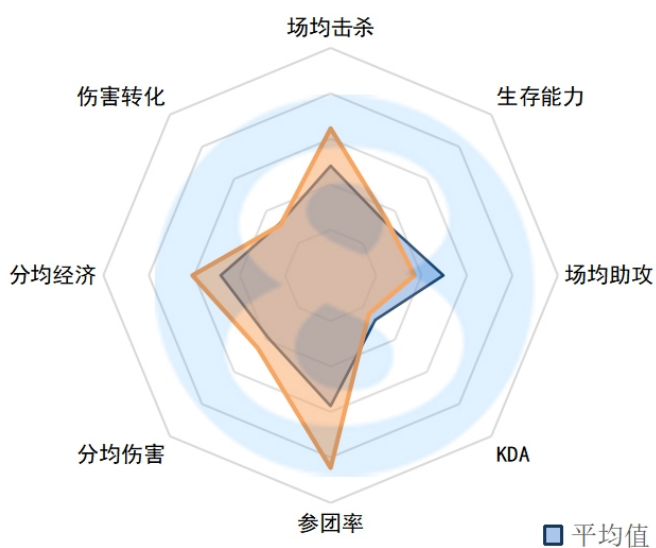

场均助攻：5.21 (4)

KDA：4.7 (5)

参团率：71.90% (4)

分均伤害：759 (1)

分均经济：461.2 (2)

伤害转化率：167.40% (1)

## RNG.GALA

场均击杀：4.38 ( 6 )

生存能力：2.22 ( 6 )

场均助攻：4.32 ( 13 )

KDA：3.9 ( 9 )

参团率：72.50% ( 3 )

分均伤害：638 ( 6 )

分均经济：447.2 ( 7 )