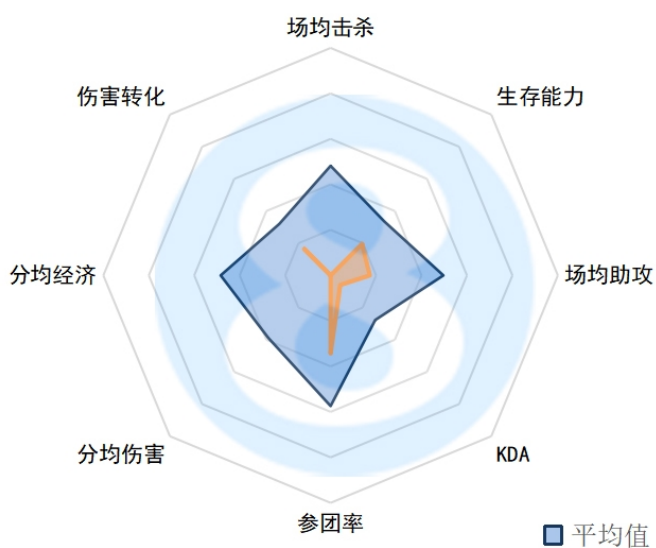

生存能力：2.10 (4)

场均助攻：6.13 (1)

KDA：5.4 (3)

参团率：70.00% (7)

分均伤害：677 (2)

分均经济：405.3 (17)

伤害转化率：138.46% (2)

LGD.Lpc