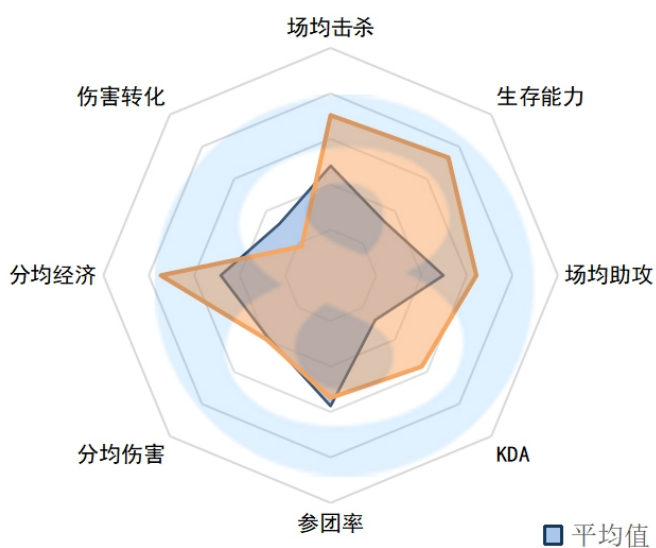

参团率：66.90% ( 13 )

分均伤害：674 ( 3 )

分均经济：447.8 ( 6 )

伤害转化率：152.98% ( 3 )

EDG.Leave

场均击杀：4.18 ( 9 )

生存能力：2.23 ( 7 )

场均助攻：4.41 ( 12 )

KDA：3.9 ( 8 )

参团率：65.80% ( 15 )

分均伤害：667 ( 5 )

分均经济：458.9 ( 3 )

伤害转化率：147.11% ( 5 )

WBG.Light

场均击杀：4.51 ( 4 )

生存能力：1.56 ( 3 )