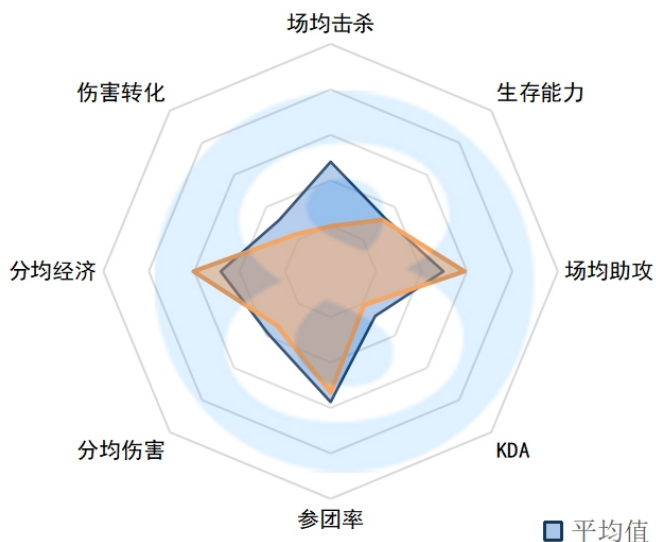

## LPL常规赛AD数据：JKL生存能力堪忧 ELK伤害能力恐怖如斯

3月30日讯LPL春季赛常规赛的比赛已经全部结束，今日就一起来看看春季赛常规赛AD选手的详细数据（小局没有达到15场的选手未入统计，数据相同则按字母顺序排序）。

\*由于赛程原因，入选选手本周比赛场数不同，部分数据会受比赛场数影响，本榜单仅供参考。

\*本雷达图数据范围：最大格数设置为位列第一选手的数据数值，最小直为倒数第一数值；因此当某一选手的数值太过豪华时，会显得其他选手的数值图形过于低效。