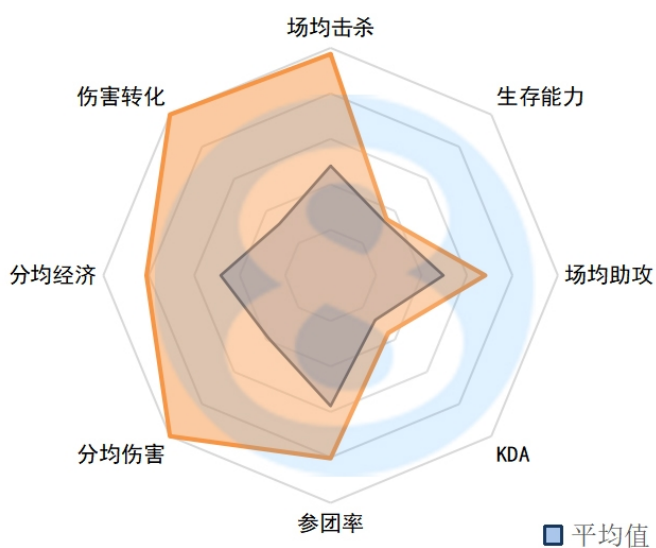

分均伤害：668 ( 4 )

分均经济：433.9 ( 13 )

伤害转化率：158.15% ( 4 )

AL.Betty

场均击杀：2.93 ( 17 )

生存能力：2.24 ( 9 )

场均助攻：4.46 ( 11 )

KDA：3.3 ( 14 )

参团率：70.50% ( 6 )

分均伤害：584 ( 14 )

分均经济：411.9 ( 16 )

伤害转化率：147.02% ( 14 )

UP.Doggo

场均击杀：2.95 ( 16 )

生存能力：2.68 ( 16 )

场均助攻：3.27 ( 18 )

KDA：2.3 ( 18 )

参团率：71.00% ( 5 )

分均伤害：551 ( 16 )

分均经济：416.1 ( 15 )

伤害转化率：135.92% ( 16 )

BLG.EIk

场均击杀：5.14 (2)

生存能力：2.21 (5)