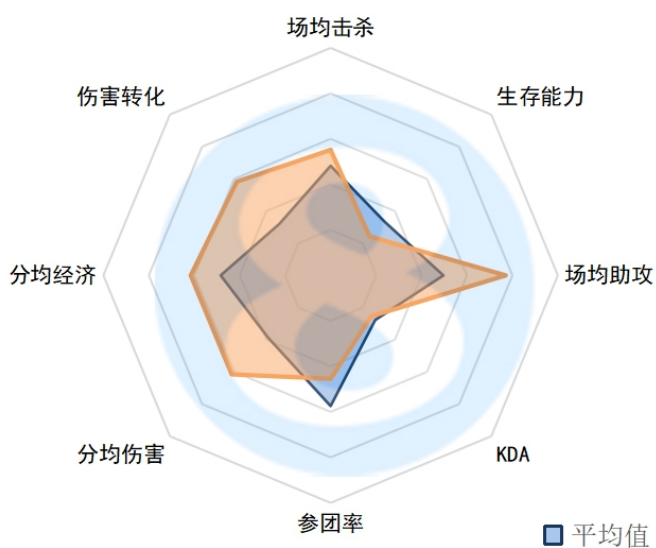

TES.JackeyLove

场均击杀：4.16 (10)

生存能力：2.39 (11)

场均助攻：5.47 (2)

KDA：4 (7)

参团率：66.90% (13)

分均伤害：674 (3)

分均经济：447.8 (6)

伤害转化率：152.98% (3)