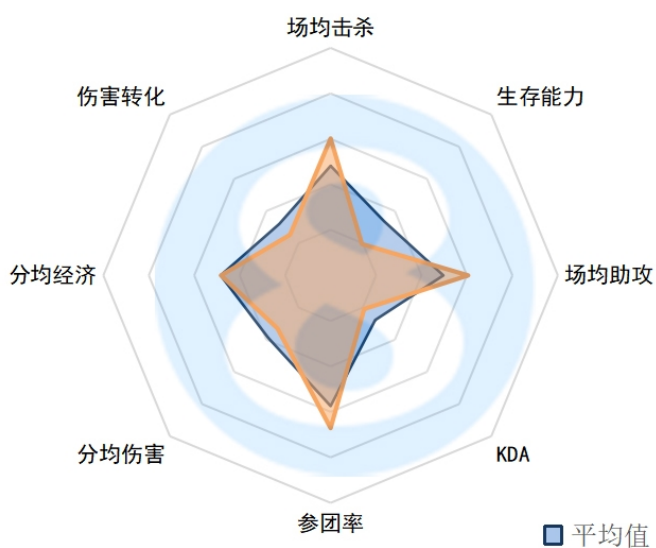

## RNG.GALA

场均击杀：4.38 ( 6 )

生存能力：2.22 ( 6 )

场均助攻：4.32 ( 13 )

KDA：3.9 ( 9 )

参团率：72.50% ( 3 )

分均伤害：638 ( 6 )

分均经济：447.2 ( 7 )

伤害转化率：143.62% ( 6 )

WE.Hope

场均击杀：4.28 ( 8 )

生存能力：2.48 ( 14 )

场均助攻：5.00 ( 6 )

KDA：3.7 ( 10 )

参团率：70.00% ( 8 )

分均伤害：611 ( 13 )