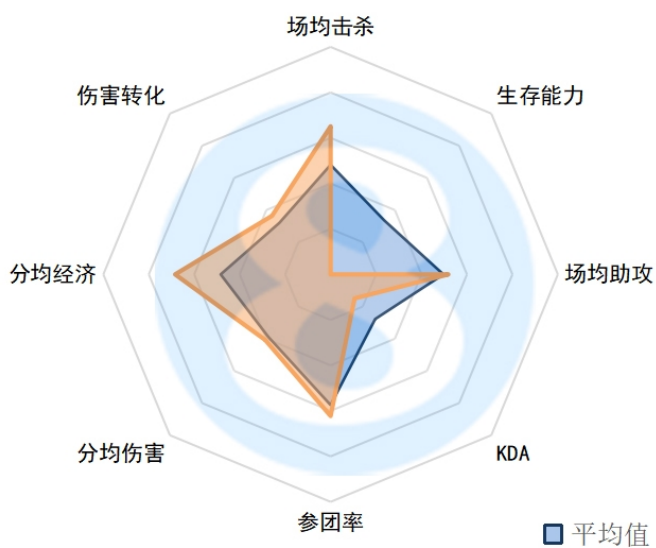

OMG.Able

场均击杀：3.33（14）

生存能力：2.26 ( 10 )

场均助攻：4.95 ( 7 )

KDA：3.7 ( 11 )

参团率：68.00% ( 12 )

分均伤害：612 ( 12 )

分均经济：446.9 ( 8 )

伤害转化率：140.65% ( 12 )

iG.Ahn

场均击杀：4.39 ( 5 )

生存能力：2.81 ( 18 )

场均助攻：4.75 ( 9 )

KDA : 3.3 ( 13 )

参团率 : 69.30% ( 9 )

分均伤害 : 628 ( 7 )