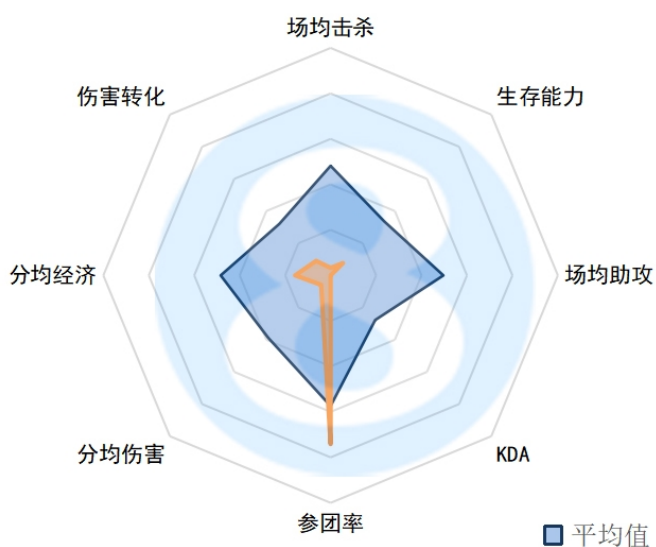

分均伤害：668 ( 4 )

分均经济：433.9 ( 13 )

伤害转化率：158.15% ( 4 )

AL.Betty

场均击杀：2.93 ( 17 )

生存能力：2.24 ( 9 )

场均助攻：4.46 ( 11 )

KDA：3.3 ( 14 )

参团率：70.50% ( 6 )

分均伤害：584 ( 14 )

分均经济：411.9 ( 16 )

伤害转化率：147.02% ( 14 )

UP.Doggo

场均击杀：2.95 ( 16 )

生存能力：2.68 ( 16 )

场均助攻：3.27 ( 18 )