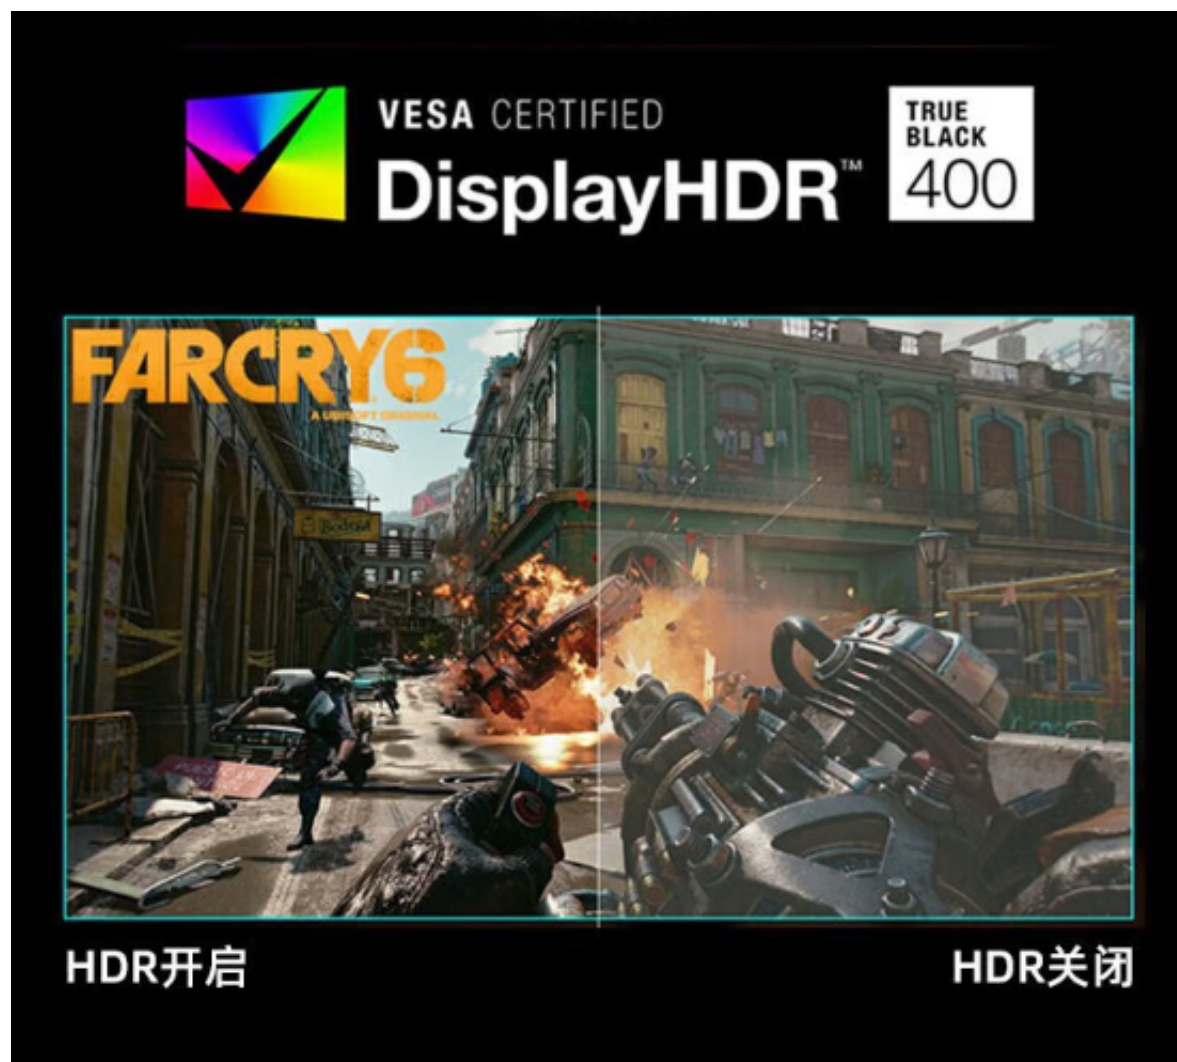

《微星MEG 342C QD-QLED战神》OLED显示器正式发售

本篇将为大家带来《微星MEG 342C QD-QLED战神》OLED显示器正式发售的内容，微星旗下首款OLED显示器——MEG 342C QD-QLED战神已上架开售，首发8999元。感兴趣的小伙伴们一起来看看吧，希望能够帮助到大家。

据介绍，新款显示器采用了三星OLED面板，1800R曲率，3440x1440分辨率，支持175Hz高刷，并且具有0.1ms响应速度，让画面流畅无拖影。

色彩方面，这款显示器具有高达99.3%的DCI-P3色域，10.7亿色彩显示，sRGB色域为139.1%，色准Delta E小于2，提供100万比1的静态对比度和1000尼特峰值亮度，而且获得了VESA DisplayHDR 400 True Black认证。

显示器具有防眩光和硬件级防蓝光功能，尤其是搭载了经过TUV认证的护眼技术，可有效降低蓝光输出，并且准确还原画面色彩。

前置的RGB灯带可与主板灯效同步，或分析画面图像来同步显示色彩，电竞感满满。