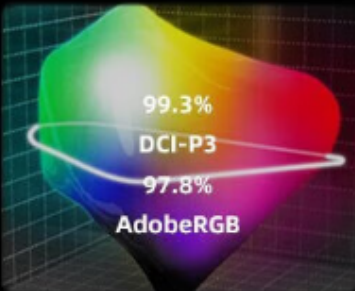

色彩方面，这款显示器具有高达99.3%的DCI-P3色域，10.7亿色彩显示，sRGB色域为139.1%，色准Delta E小于2，提供100万比1的静态对比度和1000尼特峰值亮度，而且获得了VESA DisplayHDR 400 True Black认证。

显示器具有防眩光和硬件级防蓝光功能，尤其是搭载了经过TUV认证的护眼技术，可有效降低蓝光输出，并且准确还原画面色彩。

前置的RGB灯带可与主板灯效同步，或分析画面图像来同步显示色彩，电竞感满满。

3440x1440 10.7亿色
1000000:1 静态对比度
1000尼特 峰值亮度
ARGB灯带 支持炫光灯效

VESA CERTIFIED

DisplayHDR™

TRUE
BLACK
400

莱茵护眼认证 硬件级防蓝光

G.I. 智能软件 支持键鼠设置

[VRR]
SUPPORTED

可变刷新率